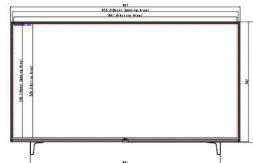

## ■ 製品仕様

型名		43UN640SOJD	
画面サイズ		43インチ	
解像度 (表示画素数)		3840×2160	
輝度		300cd/m <sup>2</sup>	
HDR		HDR10 / HLG	
入力端子	デジタル入力	HDMI	3
		DisplayPort	-
		DVI-D	-
	アンテナ入力	RF	2
	オーディオ入力		-
	コントロール入力	RS-232C IN	1(φ3.5mm4ピンミニジャック)
		LAN	1(RJ-45 100Base-TX)
IR受光部		内蔵	
USB端子		1(USB2.0)	
出力端子	デジタル出力	DisplayPort	-
	コントロール出力	RS-232C OUT	1(φ3.5mm4ピンミニジャック)
		LAN	-
無線通信	Wi-Fi	Wi-Fi 5(IEEE802.11ac)	
	Bluetooth®	Bluetooth® 5.0	
	SoftAP	○	
チューナー	地上テレビジョン放送	○	
	BSデジタルテレビ放送/110度CSデジタル放送	○	
	高度広帯域衛星デジタル放送 (4K)	○	
音声出力	スピーカー	20W(10W+10W)	
	ヘッドホン出力	1	
	オーディオ出力(光デジタル)	1	
使用環境条件	温度/湿度	0~40℃/10~80% (結露がないこと)	
	設置方向	横設置	
保管環境条件	温度/湿度	-20~60℃/5~85% (結露がないこと)	
外形仕様	外形寸法	スタンドあり	W 967×H 622×D 216 mm
		スタンドなし	8.9 kg
	本体質量	スタンドあり	W 967×H 564×D 57.1 mm
		スタンドなし	8.8 Kg
	梱包寸法	W 1055×H 660×D 142 mm	
梱包質量	11.0 Kg		
ベゼル幅(上/左/右/下)	6.9/6.9/6.9/18.4 mm		
WebOS	webOS 22		
VESA金具取り付けピッチ	200×200		
電源	入力 電圧,周波数	100-240V, 50/60Hz	
内蔵メモリ	あり		
タイルモード	×		
チルト角調整	×		
主な付属品	電源ケーブル、卓上スタンド、標準リモコン		

\* HDMIとHDMI High-Definition Multimedia InterfaceおよびHDMIロゴはHDMI Licensing, LLCの商標または登録商標です

\* DisplayPortはVideo Electronics Standards Associationの商標または登録商標です

\* 仕様、デザインは予告なしに変更することがあります

- ① HDMI IN1
- ② HDMI IN2(ARC)
- ③ HDMI IN3