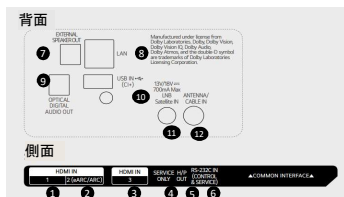

## ■ 製品仕様

型名		43UN640SOJD	
画面サイズ		43インチ	
解像度 (表示画素数)		3840×2160	
輝度		300cd/m <sup>2</sup>	
HDR		HDR10 / HLG	
入力端子	デジタル入力	HDMI	3
		DisplayPort	-
		DVI-D	-
	アンテナ入力	RF	2
	オーディオ入力		-
	コントロール入力	RS-232C IN	1(φ3.5mm4ピンミニジャック)
		LAN	1(RJ-45 100Base-TX)
IR受光部		内蔵	
USB端子		1(USB2.0)	
出力端子	デジタル出力	DisplayPort	-
	コントロール出力	RS-232C OUT	1(φ3.5mm4ピンミニジャック)
		LAN	-
無線通信	Wi-Fi	Wi-Fi 5(IEEE802.11ac)	
	Bluetooth®	Bluetooth® 5.0	
	SoftAP	○	
チューナー	地上テレビジョン放送	○	
	BSデジタルテレビ放送/110度CSデジタル放送	○	
	高度広帯域衛星デジタル放送 (4K)	○	
音声出力	スピーカー	20W(10W+10W)	
	ヘッドホン出力	1	
	オーディオ出力(光デジタル)	1	
使用環境条件	温度/湿度	0~40℃/10~80% (結露がないこと)	
	設置方向	横設置	
保管環境条件	温度/湿度	-20~60℃/5~85% (結露がないこと)	
外形仕様	外形寸法	スタンドあり	W 967×H 622×D 216 mm
		スタンドなし	8.9 kg
	本体質量	スタンドあり	W 967×H 564×D 57.1 mm
		スタンドなし	8.8 Kg
	梱包寸法	W 1055×H 660×D 142 mm	
梱包質量	11.0 Kg		
ベゼル幅(上/左/右/下)	6.9/6.9/6.9/18.4 mm		
WebOS	webOS 22		
VESA金具取り付けピッチ	200×200		
電源	入力 電圧,周波数	100-240V, 50/60Hz	
内蔵メモリ	あり		
タイルモード	×		
チルト角調整	×		
主な付属品	電源ケーブル、卓上スタンド、標準リモコン		

\* HDMIとHDMI High-Definition Multimedia InterfaceおよびHDMIロゴはHDMI Licensing, LLCの商標または登録商標です

\* DisplayPortはVideo Electronics Standards Associationの商標または登録商標です

\* 仕様、デザインは予告なしに変更することがあります

- ① HDMI IN1
- ② HDMI IN2(ARC)
- ③ HDMI IN3

- ④ SERVIS ONLY
- ⑤ HP/OUT
- ⑥ RS-232C IN

- ⑦ SPEAKER OUT
- ⑧ LAN
- ⑨ AUDIO OUT(Optical)

- ⑩ USB TYPE-A
- ⑪ RF
- ⑫ RF