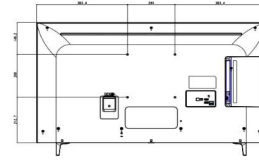

## ■ 製品仕様

型名		43UN640SOJD	
画面サイズ		43インチ	
解像度 (表示画素数)		3840×2160	
輝度		300cd/m <sup>2</sup>	
HDR		HDR10 / HLG	
入力端子	デジタル入力	HDMI	3
		DisplayPort	-
		DVI-D	-
	アンテナ入力	RF	2
	オーディオ入力		-
	コントロール入力	RS-232C IN	1(φ3.5mm4ピンミニジャック)
		LAN	1(RJ-45 100Base-TX)
IR受光部		内蔵	
USB端子		1(USB2.0)	
出力端子	デジタル出力	DisplayPort	-
	コントロール出力	RS-232C OUT	1(φ3.5mm4ピンミニジャック)
		LAN	-
無線通信	Wi-Fi	Wi-Fi 5(IEEE802.11ac)	
	Bluetooth®	Bluetooth® 5.0	
	SoftAP	○	
チューナー	地上テレビジョン放送	○	
	BSデジタルテレビ放送/110度CSデジタル放送	○	
	高度広帯域衛星デジタル放送 (4K)	○	
音声出力	スピーカー	20W(10W+10W)	
	ヘッドホン出力	1	
	オーディオ出力(光デジタル)	1	
使用環境条件	温度/湿度	0~40℃/10~80% (結露がないこと)	
	設置方向	横設置	
保管環境条件	温度/湿度	-20~60℃/5~85% (結露がないこと)	
外形仕様	外形寸法	スタンドあり	W 967×H 622×D 216 mm
		スタンドなし	8.9 kg
	本体質量	スタンドあり	W 967×H 564×D 57.1 mm
		スタンドなし	8.8 Kg
	梱包寸法	W 1055×H 660×D 142 mm	
梱包質量	11.0 Kg		
ベゼル幅(上/左/右/下)	6.9/6.9/6.9/18.4 mm		
WebOS	webOS 22		
VESA金具取り付けピッチ	200×200		
電源	入力 電圧,周波数	100-240V, 50/60Hz	
内蔵メモリ	あり		
タイルモード	×		
チルト角調整	×		
主な付属品	電源ケーブル、卓上スタンド、標準リモコン		

\* HDMIとHDMI High-Definition Multimedia InterfaceおよびHDMIロゴはHDMI Licensing, LLCの商標または登録商標です

\* DisplayPortはVideo Electronics Standards Associationの商標または登録商標です

\* 仕様、デザインは予告なしに変更することがあります

- ① HDMI IN1
- ② HDMI IN2(ARC)
- ③ HDMI IN3