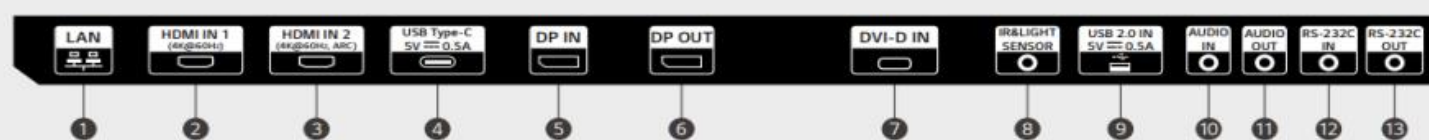

LCDサイネージ 55UH7J-H 仕様表

■ 製品仕様

型名		55UH7J-H	
パネル仕様		IPS液晶	
画面サイズ		55インチ	
解像度 (表示画素数)		3,840×2,160 (UHD)	
Surface Treatment(Haze)		28%	
輝度		700cd/m ²	
コントラスト比		1100:1	
視野角		左右178°/上下178°	
表示色		約10億7,000万色	
応答速度		8ms (G to G)	
入力端子	デジタル入力	HDMI	2端子 (HDMI1/HDMI2 : HDCP 2.2/1.4)
		DisplayPort	1端子 (HDCP2.2/1.3) *USB-Cと同時利用不可(同時入力時DPが優先)
		USB-C	1端子 (HDCP2.2/1.4) *Displayportと同時利用不可(同時入力時DPが優先)
		DVI-D	1端子 (HDCP1.4)
	アナログ入力	RGB	-
	オーディオ入力		1端子 (φ3.5mmミニジャック)
	コントロール入力	RS-232C IN	1端子 (φ3.5mm4ピンミニジャック)
LAN		1端子 (RJ-45)	
IR受光部		1端子 (φ3.5mmミニジャック)	
出力端子	デジタル出力	DisplayPort	O(1), Input : HDMI1/2/DVI/DP/USB-C/OPS
		RS-232C OUT	1端子 (φ3.5mm4ピンミニジャック)
	LAN	-	
音声出力	スピーカー		内蔵
	オーディオ出力		1端子 (φ3.5mmミニジャック)
	External Speaker Out		-
USB端子		1端子 (USB2.0 Type A(1))	
使用環境条件	温度/湿度	0~40℃/10~80% (結露なきこと)	
	設置方向	縦設置/横設置	
連続稼働時間/日		24時間	
Life time		50,000Hrs	
保管環境条件		温度/湿度 -20~60℃/5~85% (結露なきこと)	
外形仕様	外形寸法	W1234.4mm×H720.9mm×D39.9mm	
	本体質量	19.0kg	
	梱包寸法	W1360mm×H835mm×D175mm	
	梱包質量	24.2kg	
ベゼル幅		9.9mm (トップ/ライト/レフト), 14.4mm (ボトム)	
WebOS		WebOS6.0	
VESA金具取り付けピッチ		300×300	
電源	入力 電圧,周波数	100-240V, 50/60Hz	
	消費電力	最大	-
		標準	-
Internal Memory		16GB	
Tile Mode Setting(O/X)		O(Max. 15x15)	
Tilt(FaceDown)		O(Max 30° degree, 30°C temperature, humidity 50%)	
主な付属品		Remote Controller(include battery 2ea), Power Cord, QSG, Regulation Book, Phone to RS232C Gender, USB-C Cable	

* HDMIとHDMI High-Definition Multimedia InterfaceおよびHDMIロゴはHDMI Licensing、LLCの商標または登録商標です

* DisplayPortはVideo Electronics Standards Associationの商標または登録商標です

* 仕様、デザインは予告なしに変更することがあります

CONNECTIVITY

- ① LAN
- ② HDMI IN 1
- ③ HDMI IN 2
- ④ USB Type-C
- ⑤ DP IN
- ⑥ DP OUT
- ⑦ DVI-D IN
- ⑧ IR&LIGHT SENSOR
- ⑨ USB
- ⑩ AUDIO IN
- ⑪ AUDIO OUT
- ⑫ RS-232C IN
- ⑬ RS-232C OUT