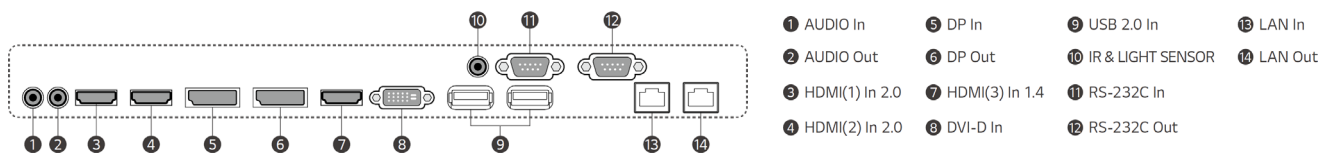

LG Electronics 製品仕様表

製品	ウルトラストレッチ		
型名	86BH5F-B		
ディスプレイ	サイズ(アスペクト比)	86インチ(58:9)	
	パネルタイプ	IPS (LCD)	
	解像度(表示画素数)	3840×600 (230万画素)	
	表面反射処理	ヘイズ値 10%	
	輝度(標準値)	500cd/m ²	
	コントラスト比(標準値)	1,100:1	
	視野角(CR≥10)	178°/178°	
	表示色	約10.7億色	
	応答速度	8ms(GTG)	
入力端子	デジタル入力	HDMI	3 (HDCP2.2/1.4)
		DisplayPort	1 (HDCP2.2/1.3)
		DVI-D	1 (HDCP1.4)
		USB Type-C	-
	アナログ入力	RGB	-
	オーディオ入力		1
	コントロール入力	RS-232C	1
RJ45(LAN)		1	
IR受光部		1	
出力端子	デジタル出力	HDMI	-
		DisplayPort	1
		DVI-D	-
	コントロール出力	RS-232C	1
		RJ45(LAN)	1
USB端子		2 (USB2.0)	
通信	Wi-Fi	○	
	Buletooth	○	
音声出力	内蔵スピーカー	-	
	オーディオ出力	1	
	外付けスピーカー出力	-	
システム	オペレーションシステム	webOS 4.0	
	内蔵メモリ	8GB	
使用環境条件	温度/湿度	0℃~40℃ / 10%~80% (結露なきこと)	
	設置方向	縦設置 / 横設置	
	対応傾斜角度	-	
連続稼働時間		24時間	
平均故障寿命		50,000時間	
外形仕様	本体	外形寸法	2158.3×348.5×81.7mm
		質量	20.5kg
		ベゼル幅	上/下 : 5.9mm. 左/右 : 4.4mm
	梱包	外形寸法	2290×599×228mm
		質量	38.2kg
マウント規格(VESA)		600×200	
防塵防水保護等級		IP5X	
電源	電源入力	AC 100-240V, 50/60Hz	
	消費電力	標準	220 W
		最大	240 W
		待機時	0.5 W
		オフ時	0.5 W
主な付属品	電源ケーブル、リモコン、リモコン用乾電池(×2)、DisplayPortケーブル、RS232Cケーブル、IRレシーバー、設置マニュアル		

端子配列

※ 本書は2025年2月現在のスペックです。仕様は製品の品質向上等により変更される場合がありますので、予めご了承ください。