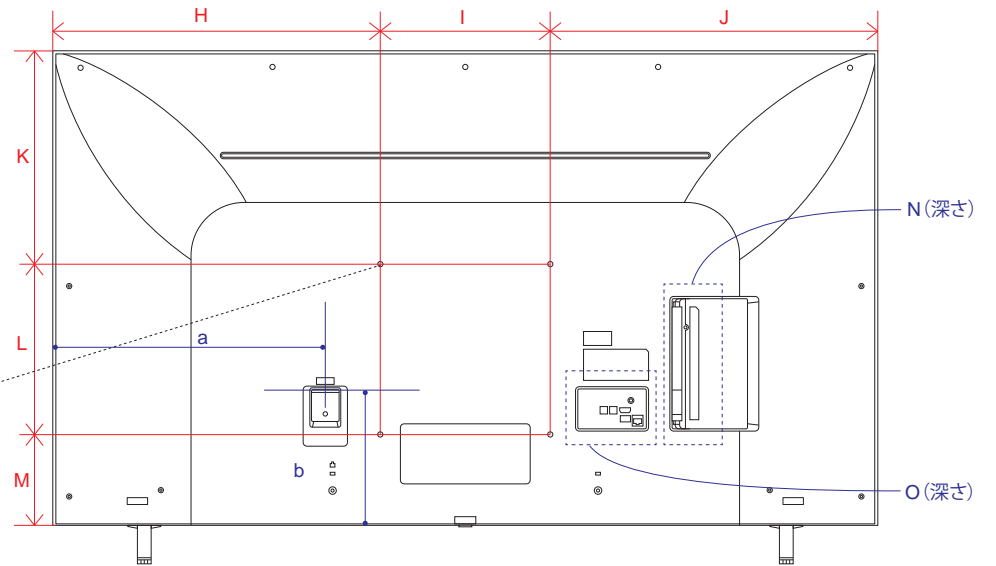

※電源ケーブルの長さは約155cmです。
±5cm程度の誤差がある可能性がありますので、ご了承ください。

UP7700 (55・50)

単位 (cm) A~M 長さ	50V	55V
A	112.1	123.5
B	64.9	71.3
C	71.3	77.6
D	90.2	99.1
E	5.71	5.75
F	8.8	8.8
G	23.1	23.1
H	46.1	46.8
I	20.0	30.0
J	46.1	46.8
K	22.4	25.3
L	20.0	30.0
M	22.5	15.9

単位 (cm) N~O 深さ	50V	55V
N	1.98	2.02
O	0.75	0.79

単位 (cm) P~Q 深さ	50V	55V
P	1.54	1.54
Q	0.39	0.39

電源コネクタ位置

単位 (cm) 長さ	50V	55V
a	38.4	37.1
b	25.3	23.1

※電源ケーブルの長さは約155cmです。
±5cm程度の誤差がある可能性がありますので、
ご了承ください。

OLED ZX (88)

単位 (cm)	88V
A~J 長さ	
A	196.1
B	112.0
C	145.6
D	0.79
E	4.99
F	22.0
G	6.05
H	59.1
I	28.5
J	4.8

単位 (cm)	88V
K~L 深さ	
K	2.26
L	2.66

OLED ZX (77)

単位 (cm) A~R 長さ	77V
A	171.7
B	98.4
C	104.4
D	153.1
E	3.22
F	14.5
G	32.3
H	76.9
I	18.0
J	76.9
K	14.2
L	84.3
M	21.9
N	40.0
O	36.6
P	65.9
Q	40.0
R	65.9