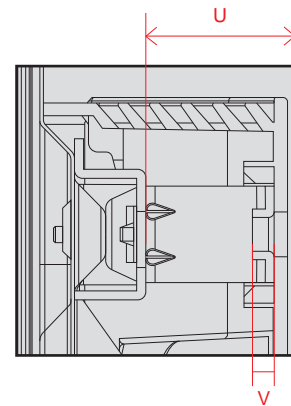

単位 (cm) S~T 深さ	55V	65V
S	2.72	2.72
T	1.615	1.615

単位 (cm) U 深さ	55V	65V
U	2.49	2.49

電源コネクタ位置

単位 (cm) 長さ	55V	65V
a	15.38	26.42
b	11.8	11.8

※電源ケーブルの長さは約155cmです。
±5cm程度の誤差がある可能性がありますので、
ご了承ください。

OLED A1 (77・55・48)

単位 (cm) A~R 長さ	48V	55V	77V
A	107.1	122.8	172.3
B	61.4	70.2	98.8
C	67.9	76.7	105.7
D	92.3	112.4	156.5
E	0.39	0.39	0.72
F	4.69	4.69	5.53
G	12.1	12.1	17.2
H	27.1	27.1	36.2
I	38.6	46.4	66.2
J	30.0	30.0	40.0
K	38.6	46.4	66.2
L	24.5	33.4	56.0
M	36.9	36.9	43.3
N	43.2	43.2	49.4
O	26.9	35.8	58.4
P	20.0	20.0	20.0
Q	14.4	14.4	20.8
R	18.2	20.9	26.9

単位 (cm) S~T 深さ	48V	55V	77V
S	2.72	2.72	3.07
T	1.615	1.615	1.965

単位 (cm) U~V 深さ	48V	55V	77V
U	2.49	2.49	1.75
V	0.38	0.38	1.44

電源コネクタ位置

単位 (cm) 長さ	48V	55V	77V
a	12.56	15.38	23.54
b	11.1	11.8	4.5

※電源ケーブルの長さは77Vは約189.7cm55・48Vは約155cmです。
±5cm程度の誤差がある可能性がありますので、ご了承ください。