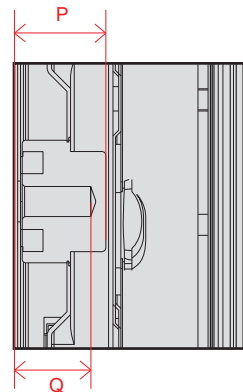

単位 (cm) N~O 深さ	55V	65V
N	1.53	1.53
O	1.53	1.53

単位 (cm) P~Q 深さ	55V	65V
P	1.73	1.74
Q	1.43	1.35

電源コネクタ位置

単位 (cm) 長さ	55V	65V
a	41.2	46.6
b	21.9	24.6

※電源ケーブルの長さは約155cmです。
±5cm程度の誤差がある可能性がありますので、
ご了承ください。

NANO 90 (86・75)

電源コネクタ位置

単位 (cm)	75V	86V
A~M 長さ		
A	167.3	192.5
B	95.7	109.9
C	102.9	116.5
D	134.8	153.2
E	4.49	4.61
F	14.1	14.1
G	35.9	35.9
H	63.7	66.2
I	40.0	60.0
J	63.7	66.2
K	31.3	44.1
L	40.0	40.0
M	24.5	25.8

単位 (cm)	75V	86V
長さ		
a	58.5	61.2
b	24.3	25.5

※電源ケーブルの長さは86Vは約189.7cm
75Vは約155cmです。
±5cm程度の誤差がある可能性がありますので、
ご了承ください。

単位 (cm)	75V	86V
N~O 深さ		
N	1.53	1.53
O	1.53	1.53

単位 (cm)	75V	86V
P~Q 深さ		
P	1.71	1.79
Q	1.16	1.33

単位 (cm)	75V	86V
①~⑥ 長さ		
①	6.36	7.37
②	10.16	7.48
③	109.18	139.68
④	68.5	80.85
⑤	19.92	19.92
⑥	17.17	17.17

NANO 90 (65・55)

単位 (cm) A~M 長さ	55V	65V
A	123.3	145.2
B	71.0	83.3
C	78.1	90.3
D	110.5	116.5
E	4.55	4.49
F	9.5	11.3
G	25.7	29.5
H	46.7	52.6
I	30.0	40.0
J	46.7	52.6
K	16.6	24.7
L	30.0	40.0
M	24.4	18.5

単位 (cm) N~O 深さ	55V	65V
N	1.53	1.53
O	1.53	1.53