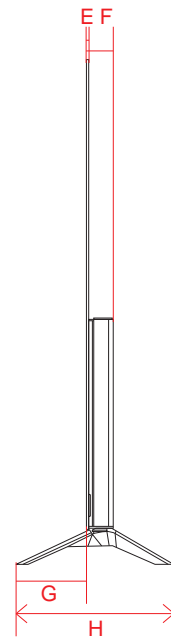

単位 (cm)	77V
S~T 深さ	
S	2.13
T	2.13

単位 (cm)	77V
U~X 深さ	
U	1.25
V	1.25
W	2.05
X	1.55

OLED G1 (65・55)

単位 (cm)	55V	65V
A~R 長さ		
A	122.5	144.6
B	70.6	83.0
C	76.5	88.8
D	116.8	137.1
E	2.31	1.99
F	10.9	12.3
G	27.1	28.4
H	52.3	63.3
I	18.0	18.0
J	52.3	63.3
K	13.3	13.7
L	57.2	69.3
M	22.1	30.9
N	30.0	30.0
O	18.4	22.1
P	46.3	57.3
Q	30.0	30.0
R	46.3	57.3

※電源ケーブルの長さは約227.2cmです。
±5cm程度の誤差がある可能性がありますので、
ご了承ください。

単位 (cm) W~X 深さ	83V
W	4.81
X	3.39

単位 (cm) Y~AA 深さ	83V
Y	1.75
Z	1.5
AA	0.9

OLED C1 (77・65・55・48)

単位 (cm) A~R 長さ	48V	55V	65V	77V
A	107.1	122.8	144.9	172.3
B	61.4	70.2	82.6	98.8
C	65.0	73.8	86.2	102.3
D	83.8	99.8	99.8	119.9
E	0.39	0.39	0.39	0.72
F	4.69	4.69	4.69	5.53
G	4.5	4.5	4.5	5.3
H	25.1	25.1	25.1	26.9
I	38.6	46.4	57.4	66.2
J	30.0	30.0	30.0	40.0
K	38.6	46.4	57.4	66.2
L	24.5	33.4	45.8	56.0
M	36.9	36.9	36.9	43.3
N	40.6	40.6	40.6	46.5
O	26.9	35.8	48.2	58.4
P	20.0	20.0	20.0	20.0
Q	14.4	14.4	14.4	20.8
R	18.2	18.2	18.2	23.9

単位 (cm) A~R 長さ	48V	55V	77V
A	107.1	122.8	172.3
B	61.4	70.2	98.8
C	67.9	76.7	105.7
D	92.3	112.4	156.5
E	0.39	0.39	0.72
F	4.69	4.69	5.53
G	12.1	12.1	17.2
H	27.1	27.1	36.2
I	38.6	46.4	66.2
J	30.0	30.0	40.0
K	38.6	46.4	66.2
L	24.5	33.4	56.0
M	36.9	36.9	43.3
N	43.2	43.2	49.4
O	26.9	35.8	58.4
P	20.0	20.0	20.0
Q	14.4	14.4	20.8
R	18.2	20.9	26.9

単位 (cm) S~T 深さ	48V	55V	77V
S	2.72	2.72	3.07
T	1.615	1.615	1.965

単位 (cm) U~V 深さ	48V	55V	77V
U	2.49	2.49	1.75
V	0.38	0.38	1.44

電源コネクタ位置

単位 (cm) 長さ	48V	55V	77V
a	12.56	15.38	23.54
b	11.1	11.8	4.5

※電源ケーブルの長さは77Vは約189.7cm55・48Vは約155cmです。
±5cm程度の誤差がある可能性がありますので、ご了承ください。