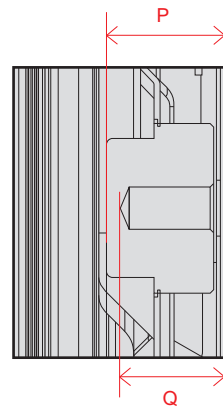

QNED 90 (65)

単位 (cm)	65V
A~M 長さ	
A	144.4
B	82.7
C	89.8
D	121.5
E	2.95
F	12.9
G	29.5
H	52.2
I	40.0
J	52.2
K	18.3
L	40.0
M	24.4

単位 (cm)	65V
N~O 深さ	
N	1.475
O	1.475

単位 (cm)	65V
P~Q 深さ	
P	1.64
Q	1.31

電源コネクタ位置

単位 (cm)	65V
長さ	
a	46.2
b	27.4

※電源ケーブルの長さは約155cmです。
±5cm程度の誤差がある可能性がありますので、
ご了承ください。