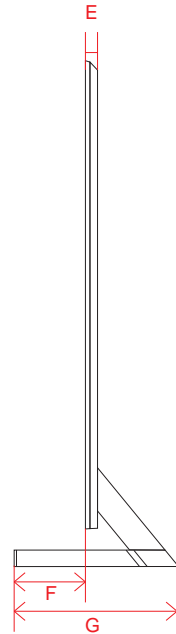

OLED Z1 (88)

単位 (cm)	88V
A~J 長さ	
A	196.1
B	112.0
C	145.6
D	0.79
E	4.99
F	22.0
G	6.05
H	59.1
I	28.5
J	4.8

単位 (cm)	88V
K~L 深さ	
K	2.26
L	2.66

電源コネクタ位置

単位 (cm)	88V
長さ	
a	117.19

※電源ケーブルの長さは約285.2cmです。
±5cm程度の誤差がある可能性がありますので、
ご了承ください。

OLED Z1 (77)

電源コネクタ位置

単位 (cm)	77V
A~R 長さ	
A	171.7
B	98.4
C	104.4
D	153.1
E	3.22
F	14.5
G	32.3
H	76.9
I	18.0
J	76.9
K	14.2
L	84.3
M	21.9
N	40.0
O	36.6
P	65.9
Q	40.0
R	65.9

単位 (cm)	77V
長さ	
a	81.71
b	9.3

※電源ケーブルの長さは約177.2cmです。
±5cm程度の誤差がある可能性がありますので、
ご了承ください。

単位 (cm)	77V
S~T 深さ	
S	2.13
T	2.13

単位 (cm)	77V
U~X 深さ	
U	1.25
V	1.25
W	2.05
X	1.55

OLED G1 (65・55)

単位 (cm)	55V	65V
A~R 長さ		
A	122.5	144.6
B	70.6	83.0
C	76.5	88.8
D	116.8	137.1
E	2.31	1.99
F	10.9	12.3
G	27.1	28.4
H	52.3	63.3
I	18.0	18.0
J	52.3	63.3
K	13.3	13.7
L	57.2	69.3
M	22.1	30.9
N	30.0	30.0
O	18.4	22.1
P	46.3	57.3
Q	30.0	30.0
R	46.3	57.3

単位 (cm)	55V	65V
S~T 深さ		
S	1.53	1.55
T	1.53	1.55

単位 (cm)	55V	65V
U~V 深さ		
U	0.7	0.7
V	1.36	1.39

電源コネクタ位置

単位 (cm)	55V	65V
長さ		
a	55.3	66.34
b	6.6	6.6

※電源ケーブルの長さは約200cmです。
±5cm程度の誤差がある可能性がありますので、
ご了承ください。

OLED C1 (83)