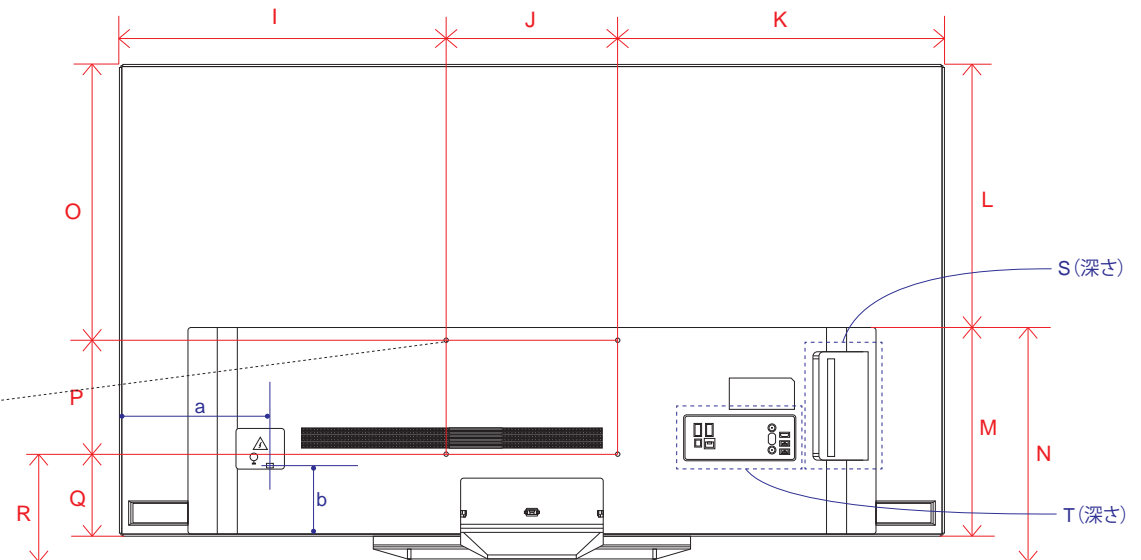

OLED B1 (65・55)

単位 (cm) A~R 長さ	55V	65V
A	122.8	144.9
B	70.2	82.6
C	74.4	86.9
D	55.9	55.9
E	0.39	0.39
F	4.69	4.69
G	10.6	10.6
H	24.6	24.6
I	46.4	57.4
J	30.0	30.0
K	46.4	57.4
L	33.4	45.8
M	36.9	36.9
N	41.1	41.1
O	35.8	48.2
P	20.0	20.0
Q	14.4	14.4
R	18.8	18.8

単位 (cm) S~T 深さ	55V	65V
S	2.72	2.72
T	1.615	1.615

単位 (cm) U 深さ	55V	65V
U	2.49	2.49

電源コネクタ位置

単位 (cm) 長さ	55V	65V
a	15.38	26.42
b	11.8	11.8

※電源ケーブルの長さは約155cmです。
±5cm程度の誤差がある可能性がありますので、
ご了承ください。