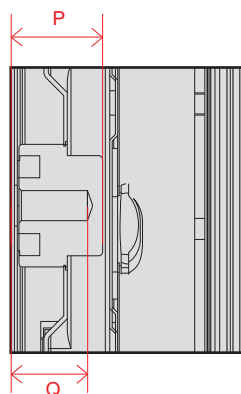

単位 (cm) N~O 深さ	75V	86V
N	1.485	1.485
O	1.485	1.485

単位 (cm) P~Q 深さ	75V	86V
P	1.64	1.65
Q	1.31	1.33

単位 (cm) ①~⑥ 長さ	75V	86V
①	5.53	8.7
②	9.7	6.91
③	109.41	139.68
④	67.65	78.38
⑤	19.92	19.92
⑥	17.17	17.17

電源コネクタ位置

単位 (cm)	65V
N~O 深さ	
N	1.475
O	1.475

単位 (cm)	65V
P~Q 深さ	
P	1.64
Q	1.31

電源コネクタ位置

単位 (cm)	65V
長さ	
a	46.2
b	27.4

※電源ケーブルの長さは約155cmです。
±5cm程度の誤差がある可能性がありますので、
ご了承ください。

NANO 96 (65・55)

単位 (cm) A~M 長さ	55V	65V
A	123.3	145.2
B	71.0	83.3
C	78.1	90.3
D	84.1	83.1
E	4.55	4.49
F	11.8	15.2
G	27.1	33.6
H	46.7	52.6
I	30.0	40.0
J	46.7	52.6
K	16.6	24.7
L	30.0	40.0
M	24.4	18.5

単位 (cm) N~O 深さ	55V	65V
N	1.53	1.53
O	1.53	1.53

単位 (cm) P~Q 深さ	55V	65V
P	1.73	1.74
Q	1.43	1.35

電源コネクタ位置

単位 (cm) 長さ	55V	65V
a	41.2	46.6
b	21.9	24.6

※電源ケーブルの長さは約155cmです。
±5cm程度の誤差がある可能性がありますので、
ご了承ください。

NANO 90 (86・75)

電源コネクタ位置

単位 (cm)	75V	86V
A~M 長さ		
A	167.3	192.5
B	95.7	109.9
C	102.9	116.5
D	134.8	153.2
E	4.49	4.61
F	14.1	14.1
G	35.9	35.9
H	63.7	66.2
I	40.0	60.0
J	63.7	66.2
K	31.3	44.1
L	40.0	40.0
M	24.5	25.8

単位 (cm)	75V	86V
長さ		
a	58.5	61.2
b	24.3	25.5