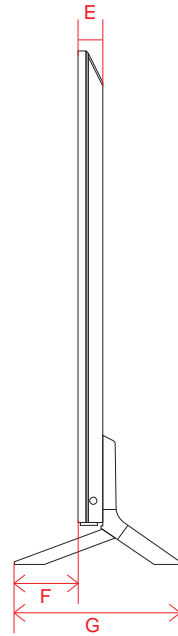

単位 (cm) A~R 長さ	48V	55V	77V
A	107.1	122.8	172.3
B	61.4	70.2	98.8
C	67.9	76.7	105.7
D	92.3	112.4	156.5
E	0.39	0.39	0.72
F	4.69	4.69	5.53
G	12.1	12.1	17.2
H	27.1	27.1	36.2
I	38.6	46.4	66.2
J	30.0	30.0	40.0
K	38.6	46.4	66.2
L	24.5	33.4	56.0
M	36.9	36.9	43.3
N	43.2	43.2	49.4
O	26.9	35.8	58.4
P	20.0	20.0	20.0
Q	14.4	14.4	20.8
R	18.2	20.9	26.9

NANO 90 (65・55)

単位 (cm) A~M 長さ	55V	65V
A	123.3	145.2
B	71.0	83.3
C	78.1	90.3
D	110.5	116.5
E	4.55	4.49
F	9.5	11.3
G	25.7	29.5
H	46.7	52.6
I	30.0	40.0
J	46.7	52.6
K	16.6	24.7
L	30.0	40.0
M	24.4	18.5

単位 (cm) N~O 深さ	55V	65V
N	1.53	1.53
O	1.53	1.53

単位 (cm) P~Q 深さ	55V	65V
P	1.73	1.74
Q	1.43	1.35

電源コネクタ位置

単位 (cm) 長さ	55V	65V
a	41.2	46.6
b	21.9	24.6

※電源ケーブルの長さは約155cmです。
±5cm程度の誤差がある可能性がありますので、
ご了承ください。

NANO 85 (50)

単位 (cm) A~M 長さ	50V
A	112.0
B	64.8
C	71.8
D	94.5
E	4.92
F	9.2
G	25.7
H	46.0
I	20.0
J	46.0
K	13.8
L	20.0
M	31.0

単位 (cm) N~O 深さ	50V
N	2.11
O	2.48

単位 (cm) P~S 深さ	50V
P	2.5
Q	0.4
R	2.5
S	0.4

電源コネクタ位置

単位 (cm) 長さ	50V
a	36.1
b	24.0

※電源ケーブルの長さは約155cmです。
±5cm程度の誤差がある可能性がありますので、
ご了承ください。

NANO 76 (75・65・55・50・43)

単位 (cm) A~M 長さ	43V	50V	55V	65V	75V
A	96.7	112.1	123.5	145.4	167.8
B	56.2	64.9	71.3	83.6	96.2
C	62.8	70.2	78.8	90.8	104.5
D	73.9	73.9	81.9	78.4	89.5
E	5.77	5.77	5.81	5.84	5.99
F	10.1	10.1	9.1	13.1	16.1
G	24.9	24.9	26.0	34.0	37.8
H	38.3	46.1	46.8	57.7	63.9
I	20.0	20.0	30.0	30.0	40.0
J	38.3	46.1	46.8	57.7	63.9
K	14.9	22.5	25.3	37.6	28.5
L	20.0	20.0	30.0	30.0	40.0
M	21.3	22.5	15.9	15.9	27.7