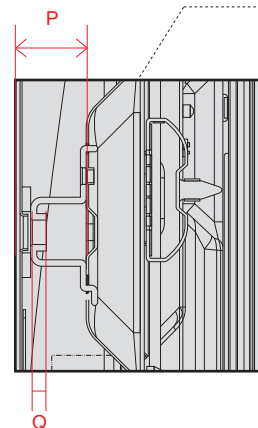

NANO 75 (65・55・50・43)

単位 (cm) A~M 長さ	43V	50V	55V	65V
A	96.7	112.1	123.5	145.4
B	56.2	64.9	71.3	83.6
C	62.2	70.8	77.4	90.0
D	80.1	86.2	95.1	115.7
E	5.77	5.77	5.81	5.84
F	7.9	8.9	9.1	11.2
G	21.6	23.2	23.2	27.1
H	38.3	46.1	46.8	57.7
I	20.0	20.0	30.0	30.0
J	38.3	46.1	46.8	57.7
K	14.9	22.5	25.3	37.6
L	20.0	20.0	30.0	30.0
M	21.3	22.5	15.9	15.9

単位 (cm) N~O 深さ	43V	50V	55V	65V
N	2.13	2.13	2.17	2.18
O	0.99	0.97	0.88	0.98

単位 (cm) P~Q 深さ	43V	50V	55V	65V
P	1.60	1.60	1.60	1.60
Q	0.39	0.39	0.39	0.39

電源コネクタ位置

単位 (cm) 長さ	43V	50V	55V	65V
a	30.6	38.4	37.1	48.0
b	21.4	25.3	23.1	24.1

※電源ケーブルの長さは約155cmです。
±5cm程度の誤差がある可能性がありますので、ご了承ください。