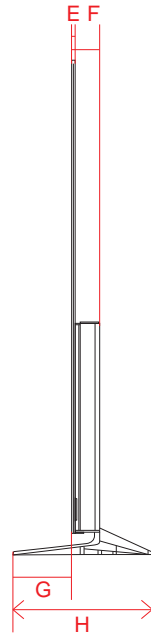

OLED B1 (65・55)

単位 (cm) A~R 長さ	55V	65V
A	122.8	144.9
B	70.2	82.6
C	74.4	86.9
D	55.9	55.9
E	0.39	0.39
F	4.69	4.69
G	10.6	10.6
H	24.6	24.6
I	46.4	57.4
J	30.0	30.0
K	46.4	57.4
L	33.4	45.8
M	36.9	36.9
N	41.1	41.1
O	35.8	48.2
P	20.0	20.0
Q	14.4	14.4
R	18.8	18.8

単位 (cm) S~T 深さ	55V	65V
S	2.72	2.72
T	1.615	1.615

単位 (cm) U 深さ	55V	65V
U	2.49	2.49

電源コネクタ位置

単位 (cm) 長さ	55V	65V
a	15.38	26.42
b	11.8	11.8

※電源ケーブルの長さは約155cmです。
±5cm程度の誤差がある可能性がありますので、
ご了承ください。