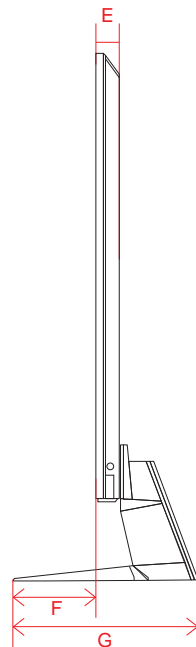

NANO 96 (65・55)

単位 (cm) A~M 長さ	55V	65V
A	123.3	145.2
B	71.0	83.3
C	78.1	90.3
D	84.1	83.1
E	4.55	4.49
F	11.8	15.2
G	27.1	33.6
H	46.7	52.6
I	30.0	40.0
J	46.7	52.6
K	16.6	24.7
L	30.0	40.0
M	24.4	18.5

単位 (cm) N~O 深さ	55V	65V
N	1.53	1.53
O	1.53	1.53

単位 (cm) P~Q 深さ	55V	65V
P	1.73	1.74
Q	1.43	1.35

電源コネクタ位置

単位 (cm) 長さ	55V	65V
a	41.2	46.6
b	21.9	24.6

※電源ケーブルの長さは約155cmです。
±5cm程度の誤差がある可能性がありますので、
ご了承ください。