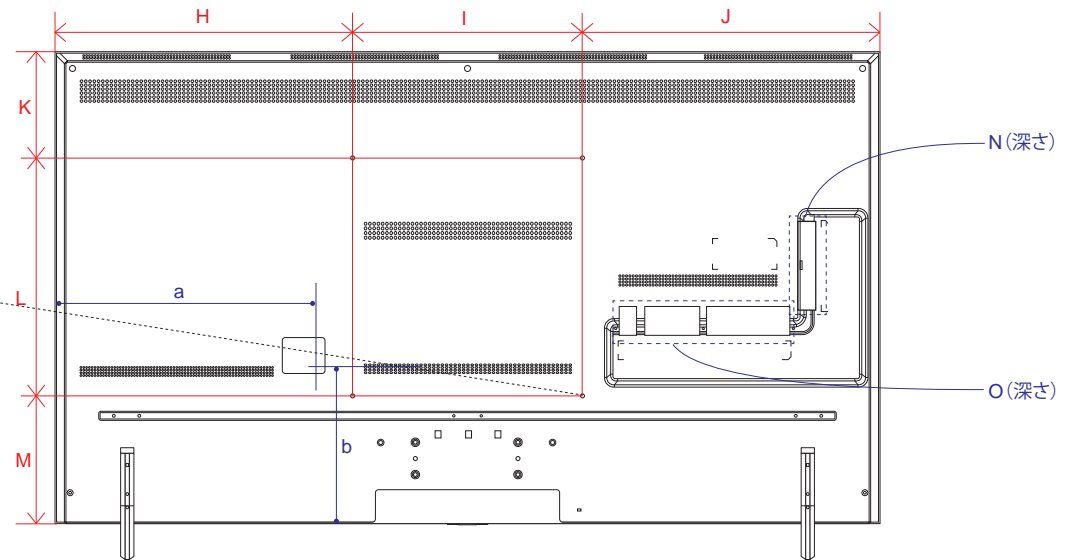

QNED 90 (65)

単位 (cm)	65V
A~M 長さ	
A	144.4
B	82.7
C	89.8
D	121.5
E	2.95
F	12.9
G	29.5
H	52.2
I	40.0
J	52.2
K	18.3
L	40.0
M	24.4

単位 (cm)	65V
N~O 深さ	
N	1.475
O	1.475

単位 (cm)	65V
P~Q 深さ	
P	1.64
Q	1.31

電源コネクタ位置

単位 (cm)	65V
長さ	
a	46.2
b	27.4

※電源ケーブルの長さは約155cmです。
±5cm程度の誤差がある可能性がありますので、
ご了承ください。