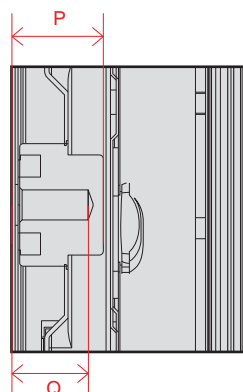

単位 (cm)	77V
S~T 深さ	
S	2.13
T	2.13

単位 (cm)	77V
U~X 深さ	
U	1.25
V	1.25
W	2.05
X	1.55

OLED G1 (65・55)

単位 (cm)	55V	65V
A~R 長さ		
A	122.5	144.6
B	70.6	83.0
C	76.5	88.8
D	116.8	137.1
E	2.31	1.99
F	10.9	12.3
G	27.1	28.4
H	52.3	63.3
I	18.0	18.0
J	52.3	63.3
K	13.3	13.7
L	57.2	69.3
M	22.1	30.9
N	30.0	30.0
O	18.4	22.1
P	46.3	57.3
Q	30.0	30.0
R	46.3	57.3

※電源ケーブルの長さは86Vは約189.7cm
75Vは約155cmです。
±5cm程度の誤差がある可能性がありますので、
ご了承ください。

単位 (cm)	75V	86V
N~O 深さ		
N	1.53	1.53
O	1.53	1.53

単位 (cm)	75V	86V
P~Q 深さ		
P	1.71	1.79
Q	1.16	1.33

単位 (cm)	75V	86V
①~⑥ 長さ		
①	6.36	7.37
②	10.16	7.48
③	109.18	139.68
④	68.5	80.85
⑤	19.92	19.92
⑥	17.17	17.17

NANO 90 (65・55)

単位 (cm) A~M 長さ	55V	65V
A	123.3	145.2
B	71.0	83.3
C	78.1	90.3
D	110.5	116.5
E	4.55	4.49
F	9.5	11.3
G	25.7	29.5
H	46.7	52.6
I	30.0	40.0
J	46.7	52.6
K	16.6	24.7
L	30.0	40.0
M	24.4	18.5

単位 (cm) N~O 深さ	55V	65V
N	1.53	1.53
O	1.53	1.53

単位 (cm) P~Q 深さ	55V	65V
P	1.73	1.74
Q	1.43	1.35

電源コネクタ位置

単位 (cm) 長さ	55V	65V
a	41.2	46.6
b	21.9	24.6

※電源ケーブルの長さは約155cmです。
±5cm程度の誤差がある可能性がありますので、
ご了承ください。

NANO 85 (50)

単位 (cm) A~M 長さ	50V
A	112.0
B	64.8
C	71.8
D	94.5
E	4.92
F	9.2
G	25.7
H	46.0
I	20.0
J	46.0
K	13.8
L	20.0
M	31.0