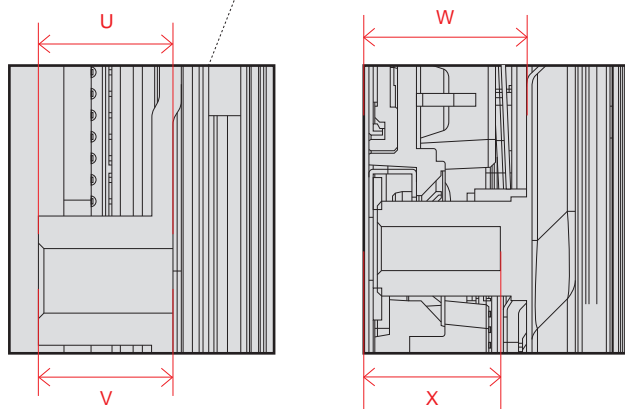

OLED Z1 (88)

単位 (cm)	88V
A~J 長さ	
A	196.1
B	112.0
C	145.6
D	0.79
E	4.99
F	22.0
G	6.05
H	59.1
I	28.5
J	4.8

単位 (cm)	88V
K~L 深さ	
K	2.26
L	2.66

電源コネクタ位置

単位 (cm)	88V
長さ	
a	117.19

※電源ケーブルの長さは約285.2cmです。
±5cm程度の誤差がある可能性がありますので、
ご了承ください。

OLED Z1 (77)

電源コネクタ位置

単位 (cm)	77V
A~R 長さ	
A	171.7
B	98.4
C	104.4
D	153.1
E	3.22
F	14.5
G	32.3
H	76.9
I	18.0
J	76.9
K	14.2
L	84.3
M	21.9
N	40.0
O	36.6
P	65.9
Q	40.0
R	65.9

単位 (cm)	77V
長さ	
a	81.71
b	9.3

※電源ケーブルの長さは約177.2cmです。
±5cm程度の誤差がある可能性がありますので、
ご了承ください。

単位 (cm)	77V
S~T 深さ	
S	2.13
T	2.13

単位 (cm)	77V
U~X 深さ	
U	1.25
V	1.25
W	2.05
X	1.55

OLED G1 (65・55)

単位 (cm)	55V	65V
A~R 長さ		
A	122.5	144.6
B	70.6	83.0
C	76.5	88.8
D	116.8	137.1
E	2.31	1.99
F	10.9	12.3
G	27.1	28.4
H	52.3	63.3
I	18.0	18.0
J	52.3	63.3
K	13.3	13.7
L	57.2	69.3
M	22.1	30.9
N	30.0	30.0
O	18.4	22.1
P	46.3	57.3
Q	30.0	30.0
R	46.3	57.3