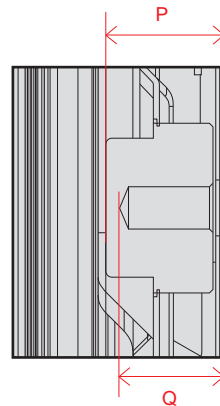

単位 (cm) A~R 長さ	48V	55V	77V
A	107.1	122.8	172.3
B	61.4	70.2	98.8
C	67.9	76.7	105.7
D	92.3	112.4	156.5
E	0.39	0.39	0.72
F	4.69	4.69	5.53
G	12.1	12.1	17.2
H	27.1	27.1	36.2
I	38.6	46.4	66.2
J	30.0	30.0	40.0
K	38.6	46.4	66.2
L	24.5	33.4	56.0
M	36.9	36.9	43.3
N	43.2	43.2	49.4
O	26.9	35.8	58.4
P	20.0	20.0	20.0
Q	14.4	14.4	20.8
R	18.2	20.9	26.9

単位 (cm) S~T 深さ	48V	55V	77V
S	2.72	2.72	3.07
T	1.615	1.615	1.965

単位 (cm) U~V 深さ	48V	55V	77V
U	2.49	2.49	1.75
V	0.38	0.38	1.44

電源コネクタ位置

単位 (cm) 長さ	48V	55V	77V
a	12.56	15.38	23.54
b	11.1	11.8	4.5

※電源ケーブルの長さは77Vは約189.7cm55・48Vは約155cmです。
±5cm程度の誤差がある可能性がありますので、ご了承ください。

QNED 99 (86)

電源コネクタ位置

単位 (cm) A~M 長さ	86V
A	191.7
B	109.3
C	116.2
D	144.7
E	2.99
F	15.7
G	35.9
H	65.9
I	60.0
J	65.9
K	42.9
L	40.0
M	26.4

単位 (cm) 長さ	86V
a	60.8
b	25.2

※電源ケーブルの長さは約189.7cmです。
±5cm程度の誤差がある可能性がありますので、
ご了承ください。

単位 (cm) N~O 深さ	86V
N	1.485
O	1.485

単位 (cm) P~Q 深さ	86V
P	1.65
Q	1.33

単位 (cm) ①~⑥ 長さ	86V
①	8.7
②	6.91
③	139.68
④	78.38
⑤	19.92
⑥	17.17

QNED 90 (86・75)

単位 (cm) A~M 長さ	75V	86V
A	166.5	191.7
B	95.2	109.3
C	102.2	116.2
D	140.0	144.7
E	2.95	2.99
F	15.7	15.7
G	35.9	35.9
H	63.3	65.9
I	40.0	60.0
J	63.3	65.9
K	29.6	42.9
L	40.0	40.0
M	25.6	26.4