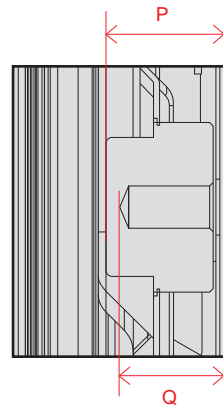

単位 (cm) A~R 長さ	48V	55V	77V
A	107.1	122.8	172.3
B	61.4	70.2	98.8
C	67.9	76.7	105.7
D	92.3	112.4	156.5
E	0.39	0.39	0.72
F	4.69	4.69	5.53
G	12.1	12.1	17.2
H	27.1	27.1	36.2
I	38.6	46.4	66.2
J	30.0	30.0	40.0
K	38.6	46.4	66.2
L	24.5	33.4	56.0
M	36.9	36.9	43.3
N	43.2	43.2	49.4
O	26.9	35.8	58.4
P	20.0	20.0	20.0
Q	14.4	14.4	20.8
R	18.2	20.9	26.9

単位 (cm) N~O 深さ	86V
N	1.485
O	1.485

単位 (cm) P~Q 深さ	86V
P	1.65
Q	1.33

単位 (cm) ①~⑥ 長さ	86V
①	8.7
②	6.91
③	139.68
④	78.38
⑤	19.92
⑥	17.17

QNED 90 (86・75)

単位 (cm) A~M 長さ	75V	86V
A	166.5	191.7
B	95.2	109.3
C	102.2	116.2
D	140.0	144.7
E	2.95	2.99
F	15.7	15.7
G	35.9	35.9
H	63.3	65.9
I	40.0	60.0
J	63.3	65.9
K	29.6	42.9
L	40.0	40.0
M	25.6	26.4

単位 (cm) N~O 深さ	75V	86V
N	1.485	1.485
O	1.485	1.485

単位 (cm) P~Q 深さ	75V	86V
P	1.64	1.65
Q	1.31	1.33

単位 (cm) ①~⑥ 長さ	75V	86V
①	5.53	8.7
②	9.7	6.91
③	109.41	139.68
④	67.65	78.38
⑤	19.92	19.92
⑥	17.17	17.17

電源コネクタ位置

単位 (cm) 長さ	75V	86V
a	58.2	60.8
b	23.7	25.2

※電源ケーブルの長さは86Vは約189.7cm
75Vは約155cmです。
±5cm程度の誤差がある可能性がありますので、
ご了承ください。

QNED 90 (65)

単位 (cm)	65V
A~M 長さ	
A	144.4
B	82.7
C	89.8
D	121.5
E	2.95
F	12.9
G	29.5
H	52.2
I	40.0
J	52.2
K	18.3
L	40.0
M	24.4