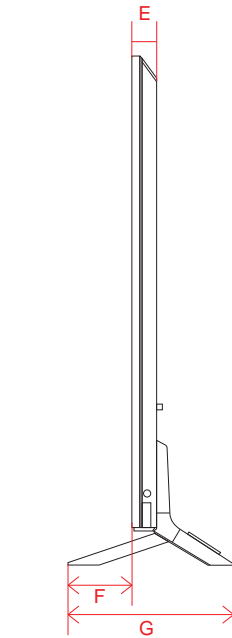

単位 (cm) A~R 長さ	48V	55V	77V
A	107.1	122.8	172.3
B	61.4	70.2	98.8
C	67.9	76.7	105.7
D	92.3	112.4	156.5
E	0.39	0.39	0.72
F	4.69	4.69	5.53
G	12.1	12.1	17.2
H	27.1	27.1	36.2
I	38.6	46.4	66.2
J	30.0	30.0	40.0
K	38.6	46.4	66.2
L	24.5	33.4	56.0
M	36.9	36.9	43.3
N	43.2	43.2	49.4
O	26.9	35.8	58.4
P	20.0	20.0	20.0
Q	14.4	14.4	20.8
R	18.2	20.9	26.9

電源コネクタ位置

単位 (cm)	75V	86V
A~M 長さ		
A	167.3	192.5
B	95.7	109.9
C	102.9	116.5
D	134.8	153.2
E	4.49	4.61
F	14.1	14.1
G	35.9	35.9
H	63.7	66.2
I	40.0	60.0
J	63.7	66.2
K	31.3	44.1
L	40.0	40.0
M	24.5	25.8

単位 (cm)	75V	86V
長さ		
a	58.5	61.2
b	24.3	25.5

※電源ケーブルの長さは86Vは約189.7cm
75Vは約155cmです。
±5cm程度の誤差がある可能性がありますので、
ご了承ください。

単位 (cm)	75V	86V
N~O 深さ		
N	1.53	1.53
O	1.53	1.53

単位 (cm)	75V	86V
P~Q 深さ		
P	1.71	1.79
Q	1.16	1.33

単位 (cm)	75V	86V
①~⑥ 長さ		
①	6.36	7.37
②	10.16	7.48
③	109.18	139.68
④	68.5	80.85
⑤	19.92	19.92
⑥	17.17	17.17

NANO 90 (65・55)

単位 (cm) A~M 長さ	55V	65V
A	123.3	145.2
B	71.0	83.3
C	78.1	90.3
D	110.5	116.5
E	4.55	4.49
F	9.5	11.3
G	25.7	29.5
H	46.7	52.6
I	30.0	40.0
J	46.7	52.6
K	16.6	24.7
L	30.0	40.0
M	24.4	18.5

単位 (cm) N~O 深さ	55V	65V
N	1.53	1.53
O	1.53	1.53