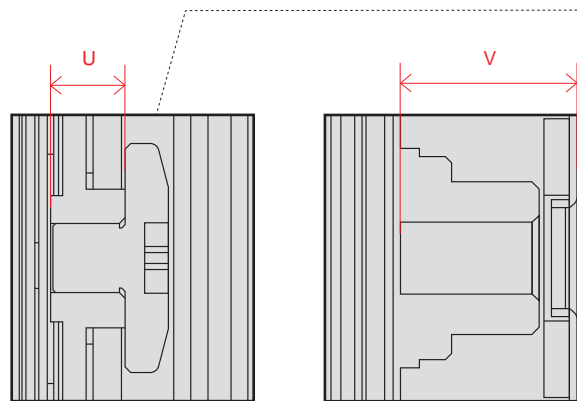

OLED Z1 (77)

電源コネクタ位置

単位 (cm)	77V
A~R 長さ	
A	171.7
B	98.4
C	104.4
D	153.1
E	3.22
F	14.5
G	32.3
H	76.9
I	18.0
J	76.9
K	14.2
L	84.3
M	21.9
N	40.0
O	36.6
P	65.9
Q	40.0
R	65.9

単位 (cm)	77V
長さ	
a	81.71
b	9.3

※電源ケーブルの長さは約177.2cmです。
±5cm程度の誤差がある可能性がありますので、
ご了承ください。

単位 (cm)	77V
S~T 深さ	
S	2.13
T	2.13

単位 (cm)	77V
U~X 深さ	
U	1.25
V	1.25
W	2.05
X	1.55

OLED G1 (65・55)

単位 (cm)	55V	65V
A~R 長さ		
A	122.5	144.6
B	70.6	83.0
C	76.5	88.8
D	116.8	137.1
E	2.31	1.99
F	10.9	12.3
G	27.1	28.4
H	52.3	63.3
I	18.0	18.0
J	52.3	63.3
K	13.3	13.7
L	57.2	69.3
M	22.1	30.9
N	30.0	30.0
O	18.4	22.1
P	46.3	57.3
Q	30.0	30.0
R	46.3	57.3

単位 (cm)	55V	65V
S~T 深さ		
S	1.53	1.55
T	1.53	1.55

単位 (cm)	55V	65V
U~V 深さ		
U	0.7	0.7
V	1.36	1.39

電源コネクタ位置

単位 (cm)	55V	65V
長さ		
a	55.3	66.34
b	6.6	6.6

※電源ケーブルの長さは約200cmです。
±5cm程度の誤差がある可能性がありますので、
ご了承ください。

OLED C1 (83)

電源コネクタ位置

単位 (cm) A~V 長さ	83V
A	185.1
B	105.5
C	109.2
D	119.9
E	0.72
F	5.53
G	6.3
H	27.9
I	72.5
J	40.0
K	72.5
L	83.5
M	18.0
N	83.5
O	62.6
P	5.5
Q	37.4
R	41.1
S	54.7
T	40.0
U	10.8
V	14.5

単位 (cm) 長さ	83V
a	90.23
b	10.7