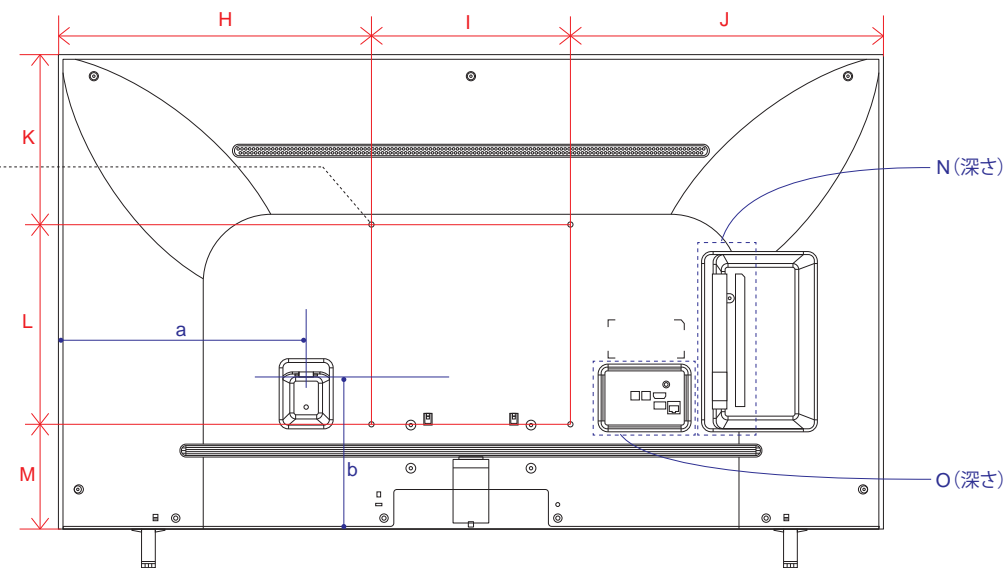

NANO 75 (65・55・50・43)

単位 (cm) A~M 長さ	43V	50V	55V	65V
A	96.7	112.1	123.5	145.4
B	56.2	64.9	71.3	83.6
C	62.2	70.8	77.4	90.0
D	80.1	86.2	95.1	115.7
E	5.77	5.77	5.81	5.84
F	7.9	8.9	9.1	11.2
G	21.6	23.2	23.2	27.1
H	38.3	46.1	46.8	57.7
I	20.0	20.0	30.0	30.0
J	38.3	46.1	46.8	57.7
K	14.9	22.5	25.3	37.6
L	20.0	20.0	30.0	30.0
M	21.3	22.5	15.9	15.9

単位 (cm) N~O 深さ	43V	50V	55V	65V
N	2.13	2.13	2.17	2.18
O	0.99	0.97	0.88	0.98

単位 (cm) P~Q 深さ	43V	50V	55V	65V
P	1.60	1.60	1.60	1.60
Q	0.39	0.39	0.39	0.39

電源コネクタ位置

単位 (cm) 長さ	43V	50V	55V	65V
a	30.6	38.4	37.1	48.0
b	21.4	25.3	23.1	24.1

※電源ケーブルの長さは約155cmです。
±5cm程度の誤差がある可能性がありますので、ご了承ください。