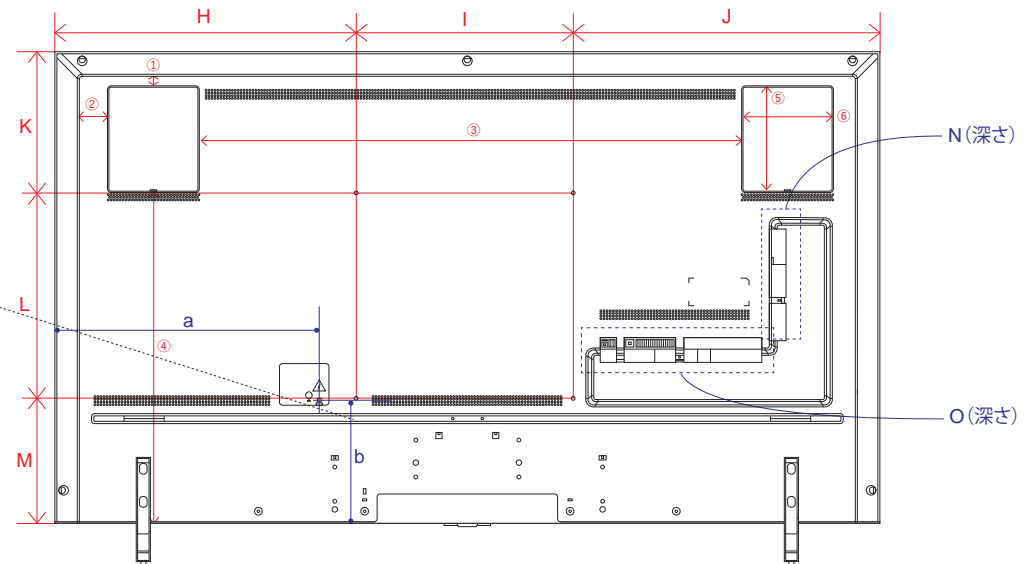

NANO 90 (86・75)

電源コネクタ位置

単位 (cm)	75V	86V
A~M 長さ		
A	167.3	192.5
B	95.7	109.9
C	102.9	116.5
D	134.8	153.2
E	4.49	4.61
F	14.1	14.1
G	35.9	35.9
H	63.7	66.2
I	40.0	60.0
J	63.7	66.2
K	31.3	44.1
L	40.0	40.0
M	24.5	25.8

単位 (cm)	75V	86V
長さ		
a	58.5	61.2
b	24.3	25.5

※電源ケーブルの長さは86Vは約189.7cm
75Vは約155cmです。
±5cm程度の誤差がある可能性がありますので、
ご了承ください。

単位 (cm)	75V	86V
N~O 深さ		
N	1.53	1.53
O	1.53	1.53

単位 (cm)	75V	86V
P~Q 深さ		
P	1.71	1.79
Q	1.16	1.33

単位 (cm)	75V	86V
①~⑥ 長さ		
①	6.36	7.37
②	10.16	7.48
③	109.18	139.68
④	68.5	80.85
⑤	19.92	19.92
⑥	17.17	17.17