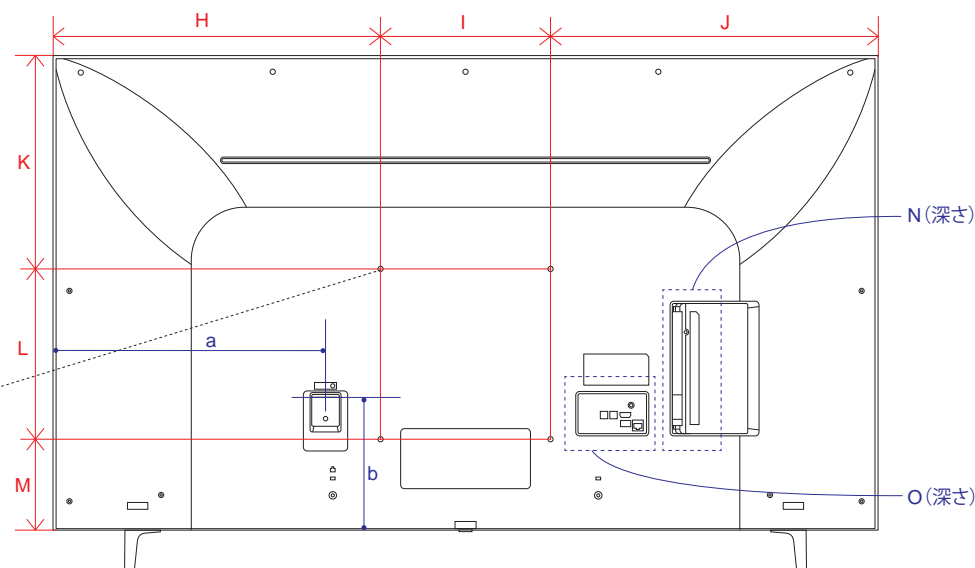

UP8000 (65・55・50・43)

単位 (cm) A~M 長さ	43V	50V	55V	65V
A	96.7	112.1	123.5	145.4
B	56.2	65.1	71.3	83.6
C	60.9	71.3	77.6	90.6
D	80.1	86.2	95.1	115.7
E	5.71	5.71	5.75	5.77
F	7.1	8.8	8.8	11.3
G	18.7	23.1	23.1	26.9
H	38.3	46.1	46.8	57.7
I	20.0	20.0	30.0	30.0
J	38.3	46.1	46.8	57.7
K	14.9	22.4	25.3	37.6
L	20.0	20.0	30.0	30.0
M	21.3	22.5	15.9	15.9

単位 (cm) N~O 深さ	43V	50V	55V	65V
N	1.98	1.98	2.02	2.02
O	0.75	0.75	0.79	0.79

単位 (cm) P~Q 深さ	43V	50V	55V	65V
P	1.54	1.54	1.54	1.54
Q	0.39	0.39	0.39	0.39

電源コネクタ位置

単位 (cm) 長さ	43V	50V	55V	65V
a	30.6	38.4	37.1	48.0
b	21.4	25.3	23.1	24.1

※電源ケーブルの長さは約155cmです。
±5cm程度の誤差がある可能性がありますので、ご了承ください。