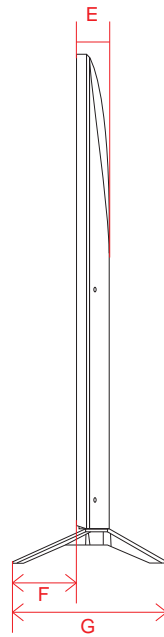

単位 (cm) A~R 長さ	48V	55V	77V
A	107.1	122.8	172.3
B	61.4	70.2	98.8
C	67.9	76.7	105.7
D	92.3	112.4	156.5
E	0.39	0.39	0.72
F	4.69	4.69	5.53
G	12.1	12.1	17.2
H	27.1	27.1	36.2
I	38.6	46.4	66.2
J	30.0	30.0	40.0
K	38.6	46.4	66.2
L	24.5	33.4	56.0
M	36.9	36.9	43.3
N	43.2	43.2	49.4
O	26.9	35.8	58.4
P	20.0	20.0	20.0
Q	14.4	14.4	20.8
R	18.2	20.9	26.9

単位 (cm) N~O 深さ	86V
N	1.485
O	1.485

単位 (cm) P~Q 深さ	86V
P	1.65
Q	1.33

単位 (cm) ①~⑥ 長さ	86V
①	8.7
②	6.91
③	139.68
④	78.38
⑤	19.92
⑥	17.17

QNED 90 (86・75)

単位 (cm) A~M 長さ	75V	86V
A	166.5	191.7
B	95.2	109.3
C	102.2	116.2
D	140.0	144.7
E	2.95	2.99
F	15.7	15.7
G	35.9	35.9
H	63.3	65.9
I	40.0	60.0
J	63.3	65.9
K	29.6	42.9
L	40.0	40.0
M	25.6	26.4

※電源ケーブルの長さは約155cmです。
±5cm程度の誤差がある可能性がありますので、ご了承ください。

UP7700 (55・50)

単位 (cm) A~M 長さ	50V	55V
A	112.1	123.5
B	64.9	71.3
C	71.3	77.6
D	90.2	99.1
E	5.71	5.75
F	8.8	8.8
G	23.1	23.1
H	46.1	46.8
I	20.0	30.0
J	46.1	46.8
K	22.4	25.3
L	20.0	30.0
M	22.5	15.9

単位 (cm) N~O 深さ	50V	55V
N	1.98	2.02
O	0.75	0.79

単位 (cm) P~Q 深さ	50V	55V
P	1.54	1.54
Q	0.39	0.39

電源コネクタ位置

単位 (cm) 長さ	50V	55V
a	38.4	37.1
b	25.3	23.1

※電源ケーブルの長さは約155cmです。
±5cm程度の誤差がある可能性がありますので、
ご了承ください。

OLED ZX (88)