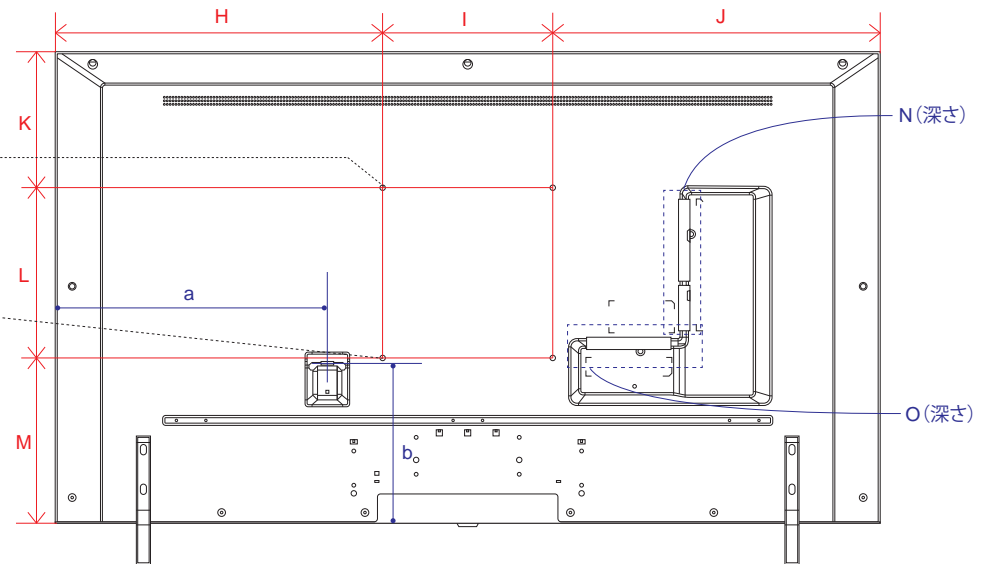

単位 (cm) P~Q 深さ	55V	65V
P	1.73	1.74
Q	1.43	1.35

電源コネクタ位置

単位 (cm) 長さ	55V	65V
a	41.2	46.6
b	21.9	24.6

※電源ケーブルの長さは約155cmです。
±5cm程度の誤差がある可能性がありますので、
ご了承ください。

NANO 85 (50)

単位 (cm) A~M 長さ	50V
A	112.0
B	64.8
C	71.8
D	94.5
E	4.92
F	9.2
G	25.7
H	46.0
I	20.0
J	46.0
K	13.8
L	20.0
M	31.0

単位 (cm) N~O 深さ	50V
N	2.11
O	2.48

単位 (cm) P~S 深さ	50V
P	2.5
Q	0.4
R	2.5
S	0.4

電源コネクタ位置

単位 (cm) 長さ	50V
a	36.1
b	24.0

※電源ケーブルの長さは約155cmです。
±5cm程度の誤差がある可能性がありますので、
ご了承ください。

NANO 76 (75・65・55・50・43)

単位 (cm) A~M 長さ	43V	50V	55V	65V	75V
A	96.7	112.1	123.5	145.4	167.8
B	56.2	64.9	71.3	83.6	96.2
C	62.8	70.2	78.8	90.8	104.5
D	73.9	73.9	81.9	78.4	89.5
E	5.77	5.77	5.81	5.84	5.99
F	10.1	10.1	9.1	13.1	16.1
G	24.9	24.9	26.0	34.0	37.8
H	38.3	46.1	46.8	57.7	63.9
I	20.0	20.0	30.0	30.0	40.0
J	38.3	46.1	46.8	57.7	63.9
K	14.9	22.5	25.3	37.6	28.5
L	20.0	20.0	30.0	30.0	40.0
M	21.3	22.5	15.9	15.9	27.7