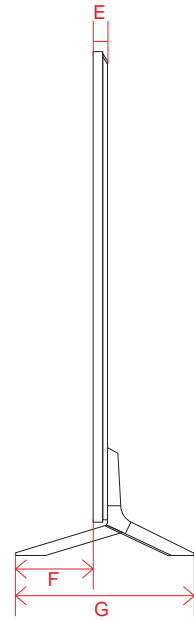

単位 (cm) A~R 長さ	48V	55V	77V
A	107.1	122.8	172.3
B	61.4	70.2	98.8
C	67.9	76.7	105.7
D	92.3	112.4	156.5
E	0.39	0.39	0.72
F	4.69	4.69	5.53
G	12.1	12.1	17.2
H	27.1	27.1	36.2
I	38.6	46.4	66.2
J	30.0	30.0	40.0
K	38.6	46.4	66.2
L	24.5	33.4	56.0
M	36.9	36.9	43.3
N	43.2	43.2	49.4
O	26.9	35.8	58.4
P	20.0	20.0	20.0
Q	14.4	14.4	20.8
R	18.2	20.9	26.9

単位 (cm) N~O 深さ	86V
N	1.485
O	1.485

単位 (cm) P~Q 深さ	86V
P	1.65
Q	1.33

単位 (cm) ①~⑥ 長さ	86V
①	8.7
②	6.91
③	139.68
④	78.38
⑤	19.92
⑥	17.17

QNED 90 (86・75)

単位 (cm) A~M 長さ	75V	86V
A	166.5	191.7
B	95.2	109.3
C	102.2	116.2
D	140.0	144.7
E	2.95	2.99
F	15.7	15.7
G	35.9	35.9
H	63.3	65.9
I	40.0	60.0
J	63.3	65.9
K	29.6	42.9
L	40.0	40.0
M	25.6	26.4

単位 (cm) 長さ	75V	86V
a	58.2	60.8
b	23.7	25.2

※電源ケーブルの長さは86Vは約189.7cm
75Vは約155cmです。
±5cm程度の誤差がある可能性がありますので、
ご了承ください。

QNED 90 (65)

単位 (cm)	65V
A~M 長さ	
A	144.4
B	82.7
C	89.8
D	121.5
E	2.95
F	12.9
G	29.5
H	52.2
I	40.0
J	52.2
K	18.3
L	40.0
M	24.4

単位 (cm)	65V
N~O 深さ	
N	1.475
O	1.475

単位 (cm)	65V
P~Q 深さ	
P	1.64
Q	1.31

電源コネクタ位置

単位 (cm)	65V
長さ	
a	46.2
b	27.4

※電源ケーブルの長さは約155cmです。
±5cm程度の誤差がある可能性がありますので、
ご了承ください。

NANO 96 (65・55)

単位 (cm) A~M 長さ	55V	65V
A	123.3	145.2
B	71.0	83.3
C	78.1	90.3
D	84.1	83.1
E	4.55	4.49
F	11.8	15.2
G	27.1	33.6
H	46.7	52.6
I	30.0	40.0
J	46.7	52.6
K	16.6	24.7
L	30.0	40.0
M	24.4	18.5