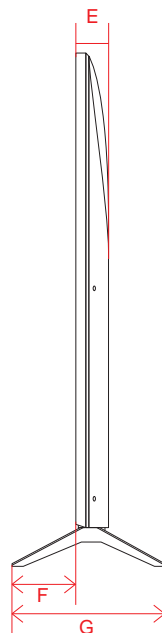

UP8000 (65・55・50・43)

単位 (cm) A~M 長さ	43V	50V	55V	65V
A	96.7	112.1	123.5	145.4
B	56.2	65.1	71.3	83.6
C	60.9	71.3	77.6	90.6
D	80.1	86.2	95.1	115.7
E	5.71	5.71	5.75	5.77
F	7.1	8.8	8.8	11.3
G	18.7	23.1	23.1	26.9
H	38.3	46.1	46.8	57.7
I	20.0	20.0	30.0	30.0
J	38.3	46.1	46.8	57.7
K	14.9	22.4	25.3	37.6
L	20.0	20.0	30.0	30.0
M	21.3	22.5	15.9	15.9

単位 (cm) N~O 深さ	43V	50V	55V	65V
N	1.98	1.98	2.02	2.02
O	0.75	0.75	0.79	0.79

単位 (cm) P~Q 深さ	43V	50V	55V	65V
P	1.54	1.54	1.54	1.54
Q	0.39	0.39	0.39	0.39

電源コネクタ位置

単位 (cm) 長さ	43V	50V	55V	65V
a	30.6	38.4	37.1	48.0
b	21.4	25.3	23.1	24.1

※電源ケーブルの長さは約155cmです。
±5cm程度の誤差がある可能性がありますので、ご了承ください。