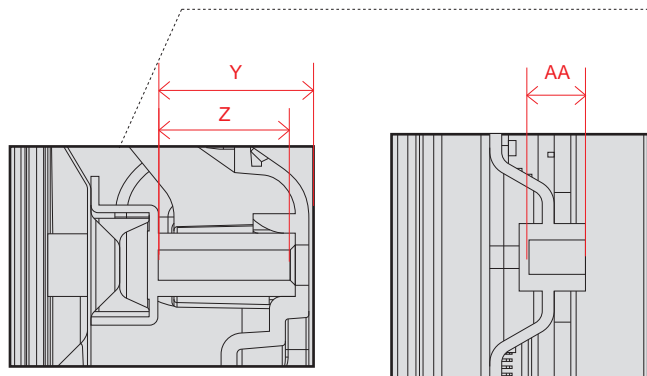

電源コネクタ位置

単位 (cm) A~V 長さ	83V
A	185.1
B	105.5
C	109.2
D	119.9
E	0.72
F	5.53
G	6.3
H	27.9
I	72.5
J	40.0
K	72.5
L	83.5
M	18.0
N	83.5
O	62.6
P	5.5
Q	37.4
R	41.1
S	54.7
T	40.0
U	10.8
V	14.5

単位 (cm) 長さ	83V
a	90.23
b	10.7

※電源ケーブルの長さは約227.2cmです。
±5cm程度の誤差がある可能性がありますので、
ご了承ください。

単位 (cm) W~X 深さ	83V
W	4.81
X	3.39

単位 (cm) Y~AA 深さ	83V
Y	1.75
Z	1.5
AA	0.9

OLED C1 (77・65・55・48)

単位 (cm) A~R 長さ	48V	55V	65V	77V
A	107.1	122.8	144.9	172.3
B	61.4	70.2	82.6	98.8
C	65.0	73.8	86.2	102.3
D	83.8	99.8	99.8	119.9
E	0.39	0.39	0.39	0.72
F	4.69	4.69	4.69	5.53
G	4.5	4.5	4.5	5.3
H	25.1	25.1	25.1	26.9
I	38.6	46.4	57.4	66.2
J	30.0	30.0	30.0	40.0
K	38.6	46.4	57.4	66.2
L	24.5	33.4	45.8	56.0
M	36.9	36.9	36.9	43.3
N	40.6	40.6	40.6	46.5
O	26.9	35.8	48.2	58.4
P	20.0	20.0	20.0	20.0
Q	14.4	14.4	14.4	20.8
R	18.2	18.2	18.2	23.9