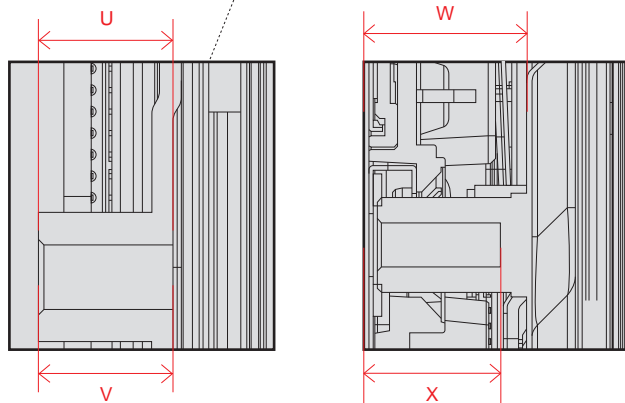

OLED ZX (77)

単位 (cm) A~R 長さ	77V
A	171.7
B	98.4
C	104.4
D	153.1
E	3.22
F	14.5
G	32.3
H	76.9
I	18.0
J	76.9
K	14.2
L	84.3
M	21.9
N	40.0
O	36.6
P	65.9
Q	40.0
R	65.9

単位 (cm) S~T 深さ	77V
S	2.13
T	2.13

単位 (cm) U~X 深さ	77V
U	1.25
V	1.25
W	2.05
X	1.55