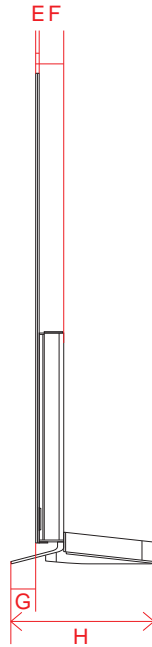

単位 (cm)	77V
S~T 深さ	
S	2.13
T	2.13

単位 (cm)	77V
U~X 深さ	
U	1.25
V	1.25
W	2.05
X	1.55

OLED G1 (65・55)

単位 (cm)	55V	65V
A~R 長さ		
A	122.5	144.6
B	70.6	83.0
C	76.5	88.8
D	116.8	137.1
E	2.31	1.99
F	10.9	12.3
G	27.1	28.4
H	52.3	63.3
I	18.0	18.0
J	52.3	63.3
K	13.3	13.7
L	57.2	69.3
M	22.1	30.9
N	30.0	30.0
O	18.4	22.1
P	46.3	57.3
Q	30.0	30.0
R	46.3	57.3

単位 (cm)	55V	65V
S~T 深さ		
S	1.53	1.55
T	1.53	1.55

単位 (cm)	55V	65V
U~V 深さ		
U	0.7	0.7
V	1.36	1.39

電源コネクタ位置

単位 (cm)	55V	65V
長さ		
a	55.3	66.34
b	6.6	6.6

※電源ケーブルの長さは約200cmです。
±5cm程度の誤差がある可能性がありますので、
ご了承ください。

OLED C1 (83)

電源コネクタ位置

単位 (cm) A~V 長さ	83V
A	185.1
B	105.5
C	109.2
D	119.9
E	0.72
F	5.53
G	6.3
H	27.9
I	72.5
J	40.0
K	72.5
L	83.5
M	18.0
N	83.5
O	62.6
P	5.5
Q	37.4
R	41.1
S	54.7
T	40.0
U	10.8
V	14.5

単位 (cm) 長さ	83V
a	90.23
b	10.7

※電源ケーブルの長さは約227.2cmです。
±5cm程度の誤差がある可能性がありますので、
ご了承ください。

単位 (cm) W~X 深さ	83V
W	4.81
X	3.39

単位 (cm) Y~AA 深さ	83V
Y	1.75
Z	1.5
AA	0.9

OLED C1 (77・65・55・48)

単位 (cm) A~R 長さ	48V	55V	65V	77V
A	107.1	122.8	144.9	172.3
B	61.4	70.2	82.6	98.8
C	65.0	73.8	86.2	102.3
D	83.8	99.8	99.8	119.9
E	0.39	0.39	0.39	0.72
F	4.69	4.69	4.69	5.53
G	4.5	4.5	4.5	5.3
H	25.1	25.1	25.1	26.9
I	38.6	46.4	57.4	66.2
J	30.0	30.0	30.0	40.0
K	38.6	46.4	57.4	66.2
L	24.5	33.4	45.8	56.0
M	36.9	36.9	36.9	43.3
N	40.6	40.6	40.6	46.5
O	26.9	35.8	48.2	58.4
P	20.0	20.0	20.0	20.0
Q	14.4	14.4	14.4	20.8
R	18.2	18.2	18.2	23.9