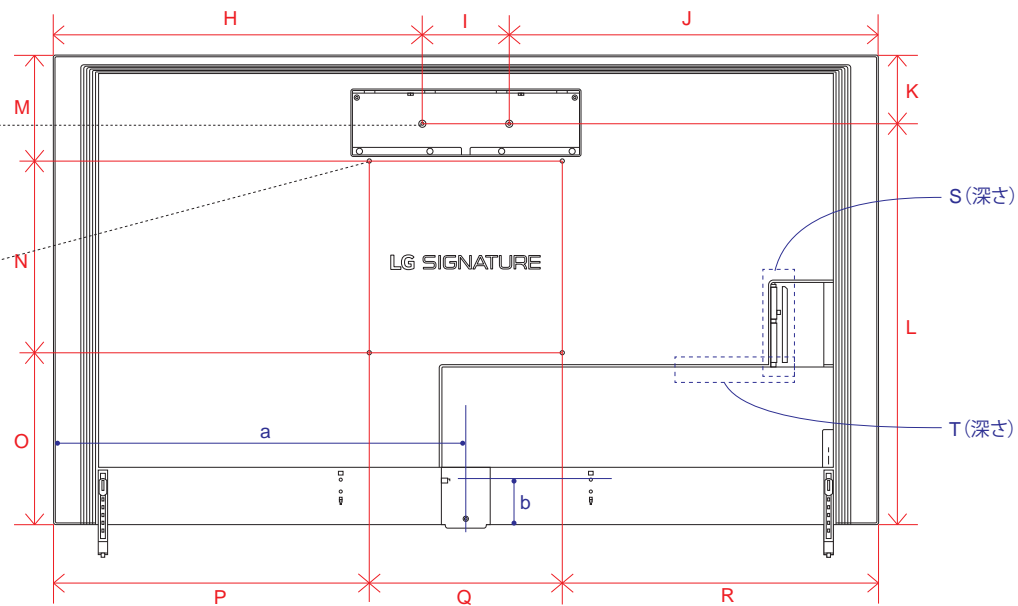

OLED Z1 (88)

単位 (cm)	88V
A~J 長さ	
A	196.1
B	112.0
C	145.6
D	0.79
E	4.99
F	22.0
G	6.05
H	59.1
I	28.5
J	4.8

単位 (cm)	88V
K~L 深さ	
K	2.26
L	2.66

電源コネクタ位置

単位 (cm)	88V
長さ	
a	117.19

※電源ケーブルの長さは約285.2cmです。
±5cm程度の誤差がある可能性がありますので、
ご了承ください。

OLED Z1 (77)

電源コネクタ位置

単位 (cm)	77V
A~R 長さ	
A	171.7
B	98.4
C	104.4
D	153.1
E	3.22
F	14.5
G	32.3
H	76.9
I	18.0
J	76.9
K	14.2
L	84.3
M	21.9
N	40.0
O	36.6
P	65.9
Q	40.0
R	65.9

単位 (cm)	77V
長さ	
a	81.71
b	9.3

※電源ケーブルの長さは約177.2cmです。
±5cm程度の誤差がある可能性がありますので、
ご了承ください。

単位 (cm)	77V
S~T 深さ	
S	2.13
T	2.13

単位 (cm)	77V
U~X 深さ	
U	1.25
V	1.25
W	2.05
X	1.55

OLED G1 (65・55)

単位 (cm)	55V	65V
A~R 長さ		
A	122.5	144.6
B	70.6	83.0
C	76.5	88.8
D	116.8	137.1
E	2.31	1.99
F	10.9	12.3
G	27.1	28.4
H	52.3	63.3
I	18.0	18.0
J	52.3	63.3
K	13.3	13.7
L	57.2	69.3
M	22.1	30.9
N	30.0	30.0
O	18.4	22.1
P	46.3	57.3
Q	30.0	30.0
R	46.3	57.3