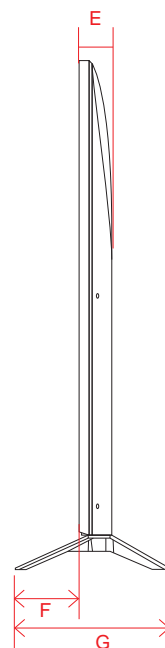

NANO 75 (65・55・50・43)

単位 (cm) A~M 長さ	43V	50V	55V	65V
A	96.7	112.1	123.5	145.4
B	56.2	64.9	71.3	83.6
C	62.2	70.8	77.4	90.0
D	80.1	86.2	95.1	115.7
E	5.77	5.77	5.81	5.84
F	7.9	8.9	9.1	11.2
G	21.6	23.2	23.2	27.1
H	38.3	46.1	46.8	57.7
I	20.0	20.0	30.0	30.0
J	38.3	46.1	46.8	57.7
K	14.9	22.5	25.3	37.6
L	20.0	20.0	30.0	30.0
M	21.3	22.5	15.9	15.9

単位 (cm) N~O 深さ	43V	50V	55V	65V
N	2.13	2.13	2.17	2.18
O	0.99	0.97	0.88	0.98

単位 (cm) P~Q 深さ	43V	50V	55V	65V
P	1.60	1.60	1.60	1.60
Q	0.39	0.39	0.39	0.39

電源コネクタ位置

単位 (cm) 長さ	43V	50V	55V	65V
a	30.6	38.4	37.1	48.0
b	21.4	25.3	23.1	24.1

※電源ケーブルの長さは約155cmです。
±5cm程度の誤差がある可能性がありますので、ご了承ください。