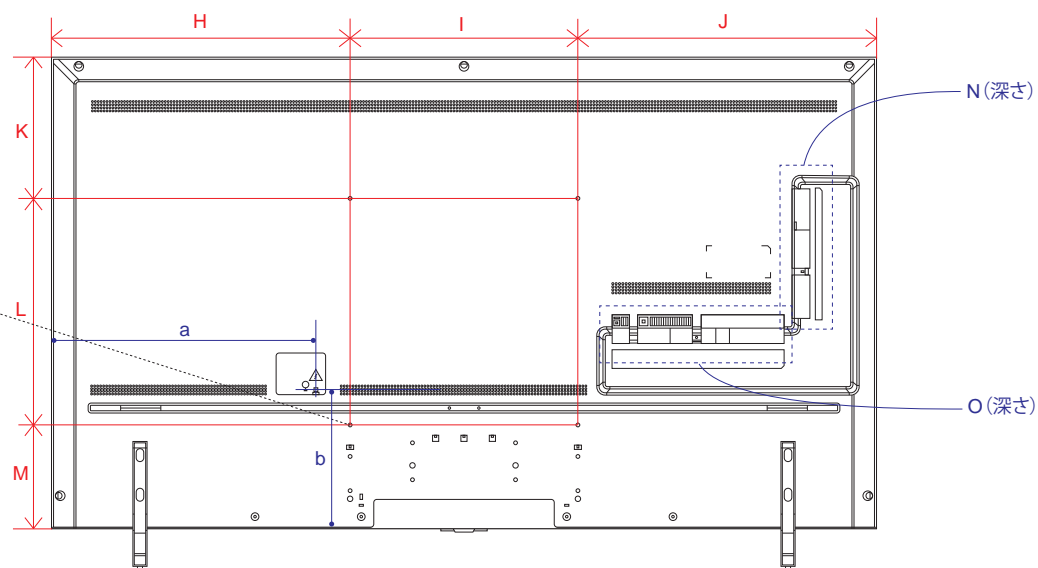

NANO 90 (65・55)

単位 (cm) A~M 長さ	55V	65V
A	123.3	145.2
B	71.0	83.3
C	78.1	90.3
D	110.5	116.5
E	4.55	4.49
F	9.5	11.3
G	25.7	29.5
H	46.7	52.6
I	30.0	40.0
J	46.7	52.6
K	16.6	24.7
L	30.0	40.0
M	24.4	18.5

単位 (cm) N~O 深さ	55V	65V
N	1.53	1.53
O	1.53	1.53

単位 (cm) P~Q 深さ	55V	65V
P	1.73	1.74
Q	1.43	1.35

電源コネクタ位置

単位 (cm) 長さ	55V	65V
a	41.2	46.6
b	21.9	24.6

※電源ケーブルの長さは約155cmです。
±5cm程度の誤差がある可能性がありますので、
ご了承ください。