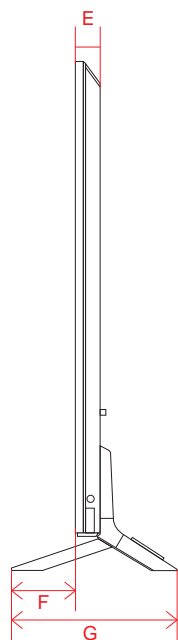

NANO 90 (65・55)

単位 (cm) A~M 長さ	55V	65V
A	123.3	145.2
B	71.0	83.3
C	78.1	90.3
D	110.5	116.5
E	4.55	4.49
F	9.5	11.3
G	25.7	29.5
H	46.7	52.6
I	30.0	40.0
J	46.7	52.6
K	16.6	24.7
L	30.0	40.0
M	24.4	18.5

単位 (cm) N~O 深さ	55V	65V
N	1.53	1.53
O	1.53	1.53

単位 (cm) P~Q 深さ	55V	65V
P	1.73	1.74
Q	1.43	1.35

電源コネクタ位置

単位 (cm) 長さ	55V	65V
a	41.2	46.6
b	21.9	24.6

※電源ケーブルの長さは約155cmです。
±5cm程度の誤差がある可能性がありますので、
ご了承ください。