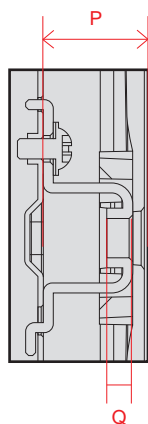

UP8000 (65・55・50・43)

単位 (cm) A~M 長さ	43V	50V	55V	65V
A	96.7	112.1	123.5	145.4
B	56.2	65.1	71.3	83.6
C	60.9	71.3	77.6	90.6
D	80.1	86.2	95.1	115.7
E	5.71	5.71	5.75	5.77
F	7.1	8.8	8.8	11.3
G	18.7	23.1	23.1	26.9
H	38.3	46.1	46.8	57.7
I	20.0	20.0	30.0	30.0
J	38.3	46.1	46.8	57.7
K	14.9	22.4	25.3	37.6
L	20.0	20.0	30.0	30.0
M	21.3	22.5	15.9	15.9

単位 (cm) N~O 深さ	43V	50V	55V	65V
N	1.98	1.98	2.02	2.02
O	0.75	0.75	0.79	0.79

単位 (cm) P~Q 深さ	43V	50V	55V	65V
P	1.54	1.54	1.54	1.54
Q	0.39	0.39	0.39	0.39

電源コネクタ位置

単位 (cm) 長さ	43V	50V	55V	65V
a	30.6	38.4	37.1	48.0
b	21.4	25.3	23.1	24.1

※電源ケーブルの長さは約155cmです。
±5cm程度の誤差がある可能性がありますので、ご了承ください。