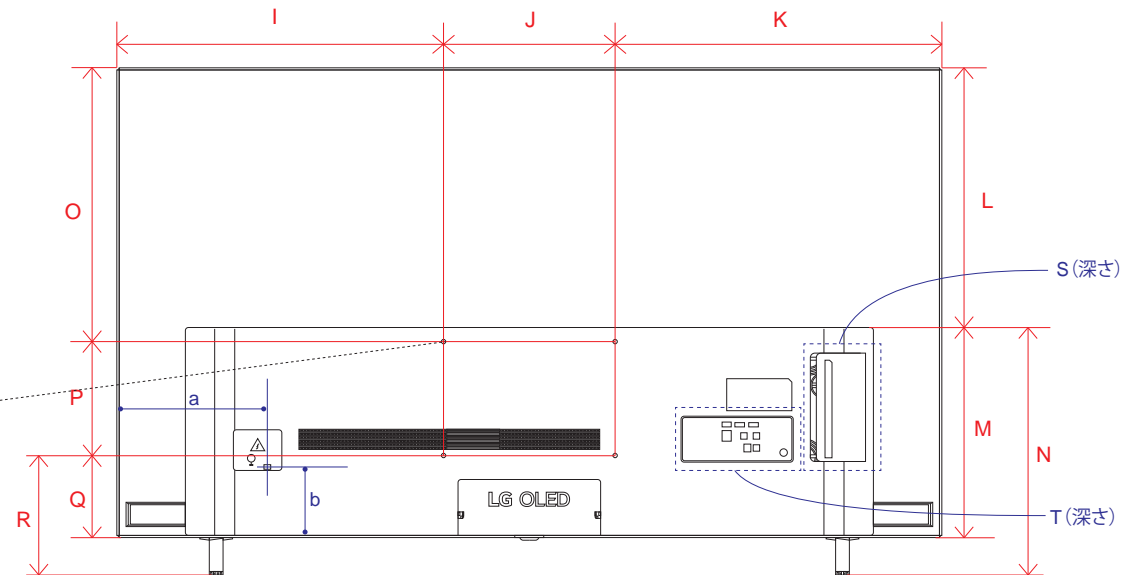

単位 (cm) A~R 長さ	48V	55V	77V
A	107.1	122.8	172.3
B	61.4	70.2	98.8
C	67.9	76.7	105.7
D	92.3	112.4	156.5
E	0.39	0.39	0.72
F	4.69	4.69	5.53
G	12.1	12.1	17.2
H	27.1	27.1	36.2
I	38.6	46.4	66.2
J	30.0	30.0	40.0
K	38.6	46.4	66.2
L	24.5	33.4	56.0
M	36.9	36.9	43.3
N	43.2	43.2	49.4
O	26.9	35.8	58.4
P	20.0	20.0	20.0
Q	14.4	14.4	20.8
R	18.2	20.9	26.9

単位 (cm) S~T 深さ	48V	55V	77V
S	2.72	2.72	3.07
T	1.615	1.615	1.965

単位 (cm) U~V 深さ	48V	55V	77V
U	2.49	2.49	1.75
V	0.38	0.38	1.44

電源コネクタ位置

単位 (cm) 長さ	48V	55V	77V
a	12.56	15.38	23.54
b	11.1	11.8	4.5

※電源ケーブルの長さは77Vは約189.7cm55・48Vは約155cmです。
±5cm程度の誤差がある可能性がありますので、ご了承ください。