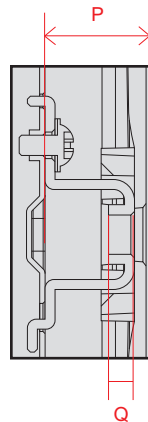

単位 (cm) N~O 深さ	43V	50V	55V	65V
N	1.98	1.98	2.02	2.02
O	0.75	0.75	0.79	0.79

単位 (cm) P~Q 深さ	43V	50V	55V	65V
P	1.54	1.54	1.54	1.54
Q	0.39	0.39	0.39	0.39

電源コネクタ位置

単位 (cm) 長さ	43V	50V	55V	65V
a	30.6	38.4	37.1	48.0
b	21.4	25.3	23.1	24.1

※電源ケーブルの長さは約155cmです。
±5cm程度の誤差がある可能性がありますので、ご了承ください。

UP7700 (55・50)

単位 (cm) A~M 長さ	50V	55V
A	112.1	123.5
B	64.9	71.3
C	71.3	77.6
D	90.2	99.1
E	5.71	5.75
F	8.8	8.8
G	23.1	23.1
H	46.1	46.8
I	20.0	30.0
J	46.1	46.8
K	22.4	25.3
L	20.0	30.0
M	22.5	15.9

単位 (cm) N~O 深さ	50V	55V
N	1.98	2.02
O	0.75	0.79

単位 (cm) P~Q 深さ	50V	55V
P	1.54	1.54
Q	0.39	0.39

電源コネクタ位置

単位 (cm) 長さ	50V	55V
a	38.4	37.1
b	25.3	23.1

※電源ケーブルの長さは約155cmです。
±5cm程度の誤差がある可能性がありますので、
ご了承ください。

OLED ZX (88)

単位 (cm)	88V
A~J 長さ	
A	196.1
B	112.0
C	145.6
D	0.79
E	4.99
F	22.0
G	6.05
H	59.1
I	28.5
J	4.8

単位 (cm)	88V
K~L 深さ	
K	2.26
L	2.66

OLED ZX (77)

単位 (cm) A~R 長さ	77V
A	171.7
B	98.4
C	104.4
D	153.1
E	3.22
F	14.5
G	32.3
H	76.9
I	18.0
J	76.9
K	14.2
L	84.3
M	21.9
N	40.0
O	36.6
P	65.9
Q	40.0
R	65.9