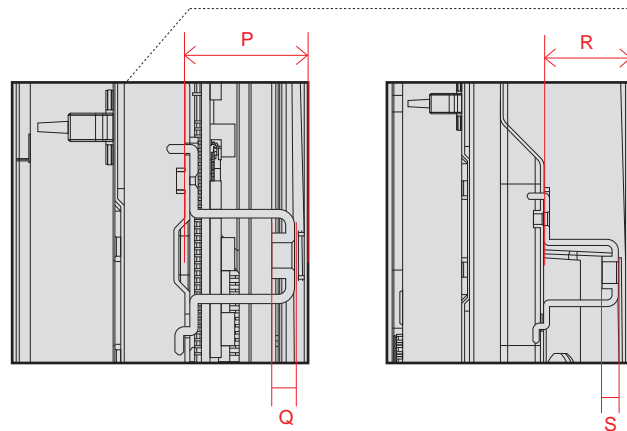

NANO 90 (65・55)

単位 (cm) A~M 長さ	55V	65V
A	123.3	145.2
B	71.0	83.3
C	78.1	90.3
D	110.5	116.5
E	4.55	4.49
F	9.5	11.3
G	25.7	29.5
H	46.7	52.6
I	30.0	40.0
J	46.7	52.6
K	16.6	24.7
L	30.0	40.0
M	24.4	18.5

単位 (cm) N~O 深さ	55V	65V
N	1.53	1.53
O	1.53	1.53

単位 (cm) P~Q 深さ	55V	65V
P	1.73	1.74
Q	1.43	1.35

電源コネクタ位置

単位 (cm) 長さ	55V	65V
a	41.2	46.6
b	21.9	24.6

※電源ケーブルの長さは約155cmです。
±5cm程度の誤差がある可能性がありますので、
ご了承ください。

NANO 85 (50)

単位 (cm) A~M 長さ	50V
A	112.0
B	64.8
C	71.8
D	94.5
E	4.92
F	9.2
G	25.7
H	46.0
I	20.0
J	46.0
K	13.8
L	20.0
M	31.0

単位 (cm) N~O 深さ	50V
N	2.11
O	2.48

単位 (cm) P~S 深さ	50V
P	2.5
Q	0.4
R	2.5
S	0.4

電源コネクタ位置

単位 (cm) 長さ	50V
a	36.1
b	24.0

※電源ケーブルの長さは約155cmです。
±5cm程度の誤差がある可能性がありますので、
ご了承ください。

NANO 76 (75・65・55・50・43)

単位 (cm) A~M 長さ	43V	50V	55V	65V	75V
A	96.7	112.1	123.5	145.4	167.8
B	56.2	64.9	71.3	83.6	96.2
C	62.8	70.2	78.8	90.8	104.5
D	73.9	73.9	81.9	78.4	89.5
E	5.77	5.77	5.81	5.84	5.99
F	10.1	10.1	9.1	13.1	16.1
G	24.9	24.9	26.0	34.0	37.8
H	38.3	46.1	46.8	57.7	63.9
I	20.0	20.0	30.0	30.0	40.0
J	38.3	46.1	46.8	57.7	63.9
K	14.9	22.5	25.3	37.6	28.5
L	20.0	20.0	30.0	30.0	40.0
M	21.3	22.5	15.9	15.9	27.7