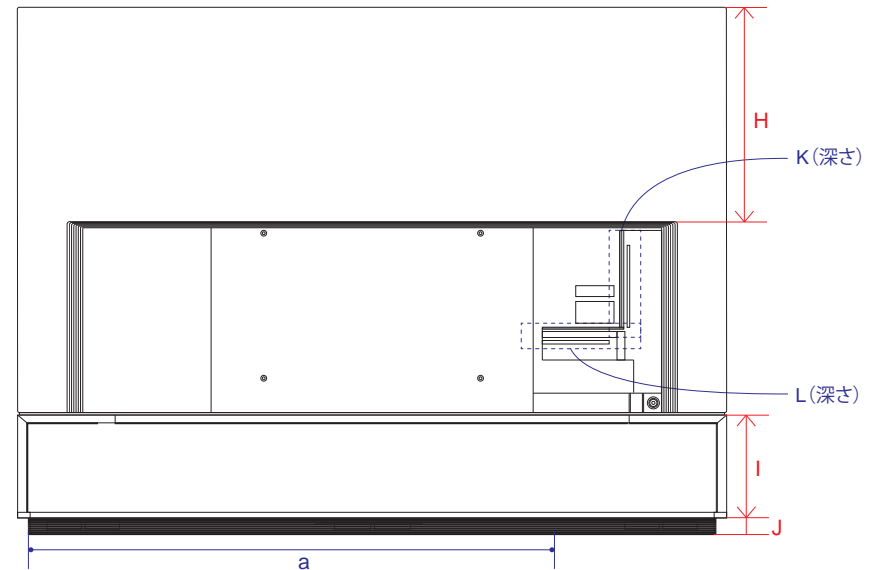

OLED Z1 (88)

単位 (cm)	88V
A~J 長さ	
A	196.1
B	112.0
C	145.6
D	0.79
E	4.99
F	22.0
G	6.05
H	59.1
I	28.5
J	4.8

単位 (cm)	88V
K~L 深さ	
K	2.26
L	2.66

電源コネクタ位置

単位 (cm)	88V
長さ	
a	117.19

※電源ケーブルの長さは約285.2cmです。
±5cm程度の誤差がある可能性がありますので、
ご了承ください。

OLED Z1 (77)

電源コネクタ位置

単位 (cm)	77V
A~R 長さ	
A	171.7
B	98.4
C	104.4
D	153.1
E	3.22
F	14.5
G	32.3
H	76.9
I	18.0
J	76.9
K	14.2
L	84.3
M	21.9
N	40.0
O	36.6
P	65.9
Q	40.0
R	65.9

単位 (cm)	77V
長さ	
a	81.71
b	9.3

※電源ケーブルの長さは約177.2cmです。
±5cm程度の誤差がある可能性がありますので、
ご了承ください。

単位 (cm)	77V
S~T 深さ	
S	2.13
T	2.13

単位 (cm)	77V
U~X 深さ	
U	1.25
V	1.25
W	2.05
X	1.55

OLED G1 (65・55)

単位 (cm)	55V	65V
A~R 長さ		
A	122.5	144.6
B	70.6	83.0
C	76.5	88.8
D	116.8	137.1
E	2.31	1.99
F	10.9	12.3
G	27.1	28.4
H	52.3	63.3
I	18.0	18.0
J	52.3	63.3
K	13.3	13.7
L	57.2	69.3
M	22.1	30.9
N	30.0	30.0
O	18.4	22.1
P	46.3	57.3
Q	30.0	30.0
R	46.3	57.3