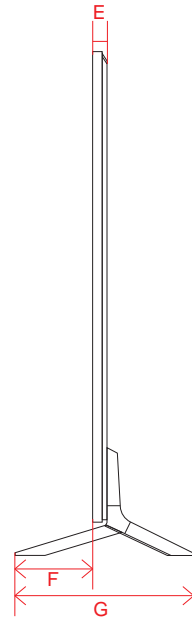

単位 (cm) A~R 長さ	48V	55V	77V
A	107.1	122.8	172.3
B	61.4	70.2	98.8
C	67.9	76.7	105.7
D	92.3	112.4	156.5
E	0.39	0.39	0.72
F	4.69	4.69	5.53
G	12.1	12.1	17.2
H	27.1	27.1	36.2
I	38.6	46.4	66.2
J	30.0	30.0	40.0
K	38.6	46.4	66.2
L	24.5	33.4	56.0
M	36.9	36.9	43.3
N	43.2	43.2	49.4
O	26.9	35.8	58.4
P	20.0	20.0	20.0
Q	14.4	14.4	20.8
R	18.2	20.9	26.9

単位 (cm) N~O 深さ	86V
N	1.485
O	1.485

単位 (cm) P~Q 深さ	86V
P	1.65
Q	1.33

単位 (cm) ①~⑥ 長さ	86V
①	8.7
②	6.91
③	139.68
④	78.38
⑤	19.92
⑥	17.17

QNED 90 (86・75)

単位 (cm) A~M 長さ	75V	86V
A	166.5	191.7
B	95.2	109.3
C	102.2	116.2
D	140.0	144.7
E	2.95	2.99
F	15.7	15.7
G	35.9	35.9
H	63.3	65.9
I	40.0	60.0
J	63.3	65.9
K	29.6	42.9
L	40.0	40.0
M	25.6	26.4

単位 (cm) N~O 深さ	75V	86V
N	1.485	1.485
O	1.485	1.485

単位 (cm) P~Q 深さ	75V	86V
P	1.64	1.65
Q	1.31	1.33

単位 (cm) ①~⑥ 長さ	75V	86V
①	5.53	8.7
②	9.7	6.91
③	109.41	139.68
④	67.65	78.38
⑤	19.92	19.92
⑥	17.17	17.17

電源コネクタ位置

単位 (cm) 長さ	75V	86V
a	58.2	60.8
b	23.7	25.2

※電源ケーブルの長さは86Vは約189.7cm
75Vは約155cmです。
±5cm程度の誤差がある可能性がありますので、
ご了承ください。

QNED 90 (65)

単位 (cm)	65V
A~M 長さ	
A	144.4
B	82.7
C	89.8
D	121.5
E	2.95
F	12.9
G	29.5
H	52.2
I	40.0
J	52.2
K	18.3
L	40.0
M	24.4