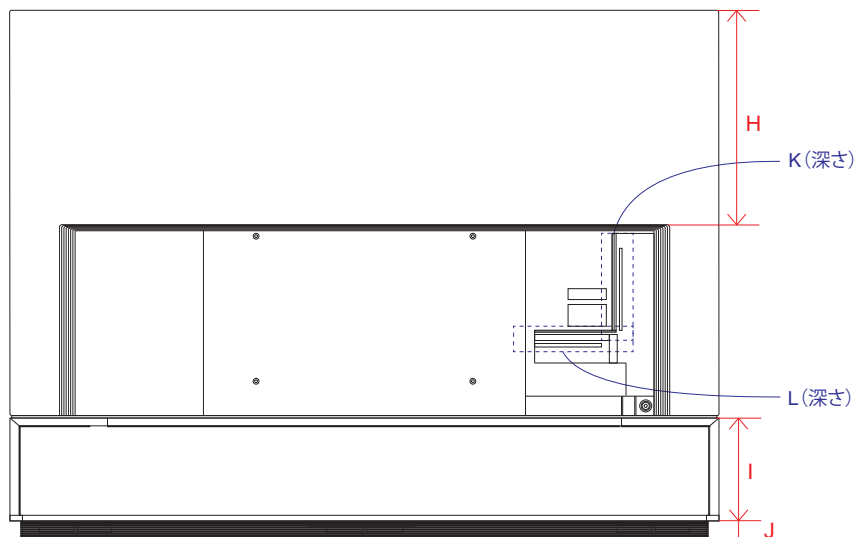

単位 (cm) N~O 深さ	50V	55V
N	1.98	2.02
O	0.75	0.79

単位 (cm) P~Q 深さ	50V	55V
P	1.54	1.54
Q	0.39	0.39

電源コネクタ位置

単位 (cm) 長さ	50V	55V
a	38.4	37.1
b	25.3	23.1

※電源ケーブルの長さは約155cmです。
±5cm程度の誤差がある可能性がありますので、
ご了承ください。

OLED ZX (88)

単位 (cm)	88V
A~J 長さ	
A	196.1
B	112.0
C	145.6
D	0.79
E	4.99
F	22.0
G	6.05
H	59.1
I	28.5
J	4.8

単位 (cm)	88V
K~L 深さ	
K	2.26
L	2.66

OLED ZX (77)

単位 (cm) A~R 長さ	77V
A	171.7
B	98.4
C	104.4
D	153.1
E	3.22
F	14.5
G	32.3
H	76.9
I	18.0
J	76.9
K	14.2
L	84.3
M	21.9
N	40.0
O	36.6
P	65.9
Q	40.0
R	65.9