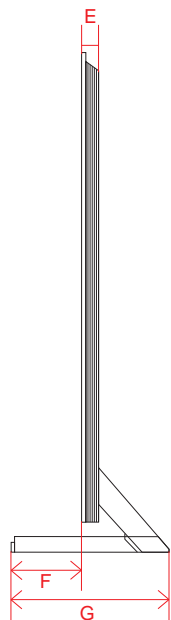

OLED Z1 (88)

単位 (cm)	88V
A~J 長さ	
A	196.1
B	112.0
C	145.6
D	0.79
E	4.99
F	22.0
G	6.05
H	59.1
I	28.5
J	4.8

単位 (cm)	88V
K~L 深さ	
K	2.26
L	2.66

電源コネクタ位置

単位 (cm)	88V
長さ	
a	117.19

※電源ケーブルの長さは約285.2cmです。
±5cm程度の誤差がある可能性がありますので、
ご了承ください。

OLED Z1 (77)

電源コネクタ位置

単位 (cm)	77V
A~R 長さ	
A	171.7
B	98.4
C	104.4
D	153.1
E	3.22
F	14.5
G	32.3
H	76.9
I	18.0
J	76.9
K	14.2
L	84.3
M	21.9
N	40.0
O	36.6
P	65.9
Q	40.0
R	65.9

単位 (cm)	77V
長さ	
a	81.71
b	9.3

※電源ケーブルの長さは約177.2cmです。
±5cm程度の誤差がある可能性がありますので、
ご了承ください。

単位 (cm)	77V
S~T 深さ	
S	2.13
T	2.13

単位 (cm)	77V
U~X 深さ	
U	1.25
V	1.25
W	2.05
X	1.55

OLED G1 (65・55)

単位 (cm)	55V	65V
A~R 長さ		
A	122.5	144.6
B	70.6	83.0
C	76.5	88.8
D	116.8	137.1
E	2.31	1.99
F	10.9	12.3
G	27.1	28.4
H	52.3	63.3
I	18.0	18.0
J	52.3	63.3
K	13.3	13.7
L	57.2	69.3
M	22.1	30.9
N	30.0	30.0
O	18.4	22.1
P	46.3	57.3
Q	30.0	30.0
R	46.3	57.3

単位 (cm) A~R 長さ	48V	55V	77V
A	107.1	122.8	172.3
B	61.4	70.2	98.8
C	67.9	76.7	105.7
D	92.3	112.4	156.5
E	0.39	0.39	0.72
F	4.69	4.69	5.53
G	12.1	12.1	17.2
H	27.1	27.1	36.2
I	38.6	46.4	66.2
J	30.0	30.0	40.0
K	38.6	46.4	66.2
L	24.5	33.4	56.0
M	36.9	36.9	43.3
N	43.2	43.2	49.4
O	26.9	35.8	58.4
P	20.0	20.0	20.0
Q	14.4	14.4	20.8
R	18.2	20.9	26.9