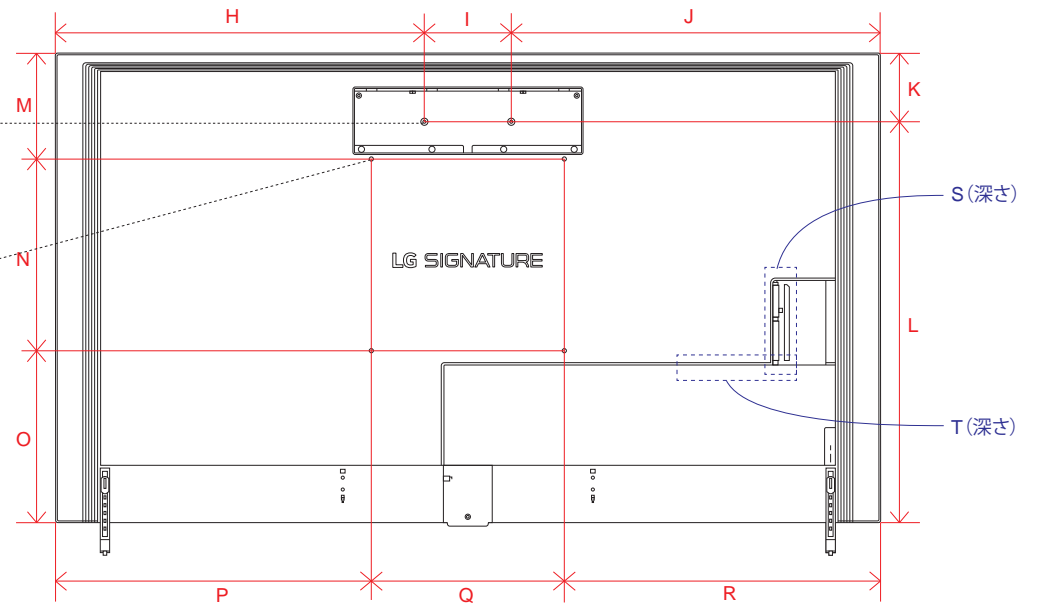

単位 (cm)	88V
A~J 長さ	
A	196.1
B	112.0
C	145.6
D	0.79
E	4.99
F	22.0
G	6.05
H	59.1
I	28.5
J	4.8

単位 (cm)	88V
K~L 深さ	
K	2.26
L	2.66

OLED ZX (77)

単位 (cm) A~R 長さ	77V
A	171.7
B	98.4
C	104.4
D	153.1
E	3.22
F	14.5
G	32.3
H	76.9
I	18.0
J	76.9
K	14.2
L	84.3
M	21.9
N	40.0
O	36.6
P	65.9
Q	40.0
R	65.9

単位 (cm) S~T 深さ	77V
S	2.13
T	2.13

単位 (cm) U~X 深さ	77V
U	1.25
V	1.25
W	2.05
X	1.55

NANO 95 (55)

単位 (cm) A~M 長さ	55V
A	123.5
B	71.2
C	77.5
D	109.5
E	6.9
F	11.2
G	28.7
H	46.8
I	30.0
J	46.8
K	19.9
L	30.0
M	21.3