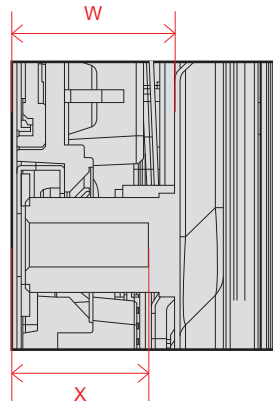

単位 (cm) N~O 深さ	50V	55V
N	1.98	2.02
O	0.75	0.79

単位 (cm) P~Q 深さ	50V	55V
P	1.54	1.54
Q	0.39	0.39

電源コネクタ位置

単位 (cm) 長さ	50V	55V
a	38.4	37.1
b	25.3	23.1

※電源ケーブルの長さは約155cmです。
±5cm程度の誤差がある可能性がありますので、
ご了承ください。

OLED ZX (88)

単位 (cm)	88V
A~J 長さ	
A	196.1
B	112.0
C	145.6
D	0.79
E	4.99
F	22.0
G	6.05
H	59.1
I	28.5
J	4.8

単位 (cm)	88V
K~L 深さ	
K	2.26
L	2.66

OLED ZX (77)

単位 (cm)	77V
A~R 長さ	
A	171.7
B	98.4
C	104.4
D	153.1
E	3.22
F	14.5
G	32.3
H	76.9
I	18.0
J	76.9
K	14.2
L	84.3
M	21.9
N	40.0
O	36.6
P	65.9
Q	40.0
R	65.9

単位 (cm)	77V
S~T 深さ	
S	2.13
T	2.13

単位 (cm)	77V
U~X 深さ	
U	1.25
V	1.25
W	2.05
X	1.55

NANO 95 (55)

単位 (cm)	55V
A~M 長さ	
A	123.5
B	71.2
C	77.5
D	109.5
E	6.9
F	11.2
G	28.7
H	46.8
I	30.0
J	46.8
K	19.9
L	30.0
M	21.3