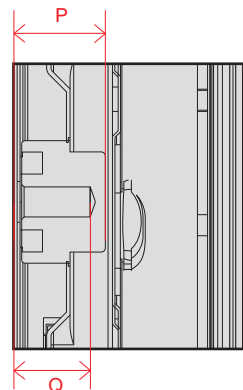

単位 (cm) S~T 深さ	77V
S	2.13
T	2.13

単位 (cm) U~X 深さ	77V
U	1.25
V	1.25
W	2.05
X	1.55

OLED G1 (65・55)

単位 (cm)	55V	65V
A~R 長さ		
A	122.5	144.6
B	70.6	83.0
C	76.5	88.8
D	116.8	137.1
E	2.31	1.99
F	10.9	12.3
G	27.1	28.4
H	52.3	63.3
I	18.0	18.0
J	52.3	63.3
K	13.3	13.7
L	57.2	69.3
M	22.1	30.9
N	30.0	30.0
O	18.4	22.1
P	46.3	57.3
Q	30.0	30.0
R	46.3	57.3

※電源ケーブルの長さは86Vは約189.7cm
75Vは約155cmです。
±5cm程度の誤差がある可能性がありますので、
ご了承ください。

単位 (cm) N~O 深さ	75V	86V
N	1.53	1.53
O	1.53	1.53

単位 (cm) P~Q 深さ	75V	86V
P	1.71	1.79
Q	1.16	1.33

単位 (cm) ①~⑥ 長さ	75V	86V
①	6.36	7.37
②	10.16	7.48
③	109.18	139.68
④	68.5	80.85
⑤	19.92	19.92
⑥	17.17	17.17

NANO 90 (65・55)

単位 (cm) A~M 長さ	55V	65V
A	123.3	145.2
B	71.0	83.3
C	78.1	90.3
D	110.5	116.5
E	4.55	4.49
F	9.5	11.3
G	25.7	29.5
H	46.7	52.6
I	30.0	40.0
J	46.7	52.6
K	16.6	24.7
L	30.0	40.0
M	24.4	18.5

単位 (cm) N~O 深さ	55V	65V
N	1.53	1.53
O	1.53	1.53

単位 (cm) P~Q 深さ	55V	65V
P	1.73	1.74
Q	1.43	1.35

電源コネクタ位置

単位 (cm) 長さ	55V	65V
a	41.2	46.6
b	21.9	24.6

※電源ケーブルの長さは約155cmです。
±5cm程度の誤差がある可能性がありますので、
ご了承ください。

NANO 85 (50)

単位 (cm) A~M 長さ	50V
A	112.0
B	64.8
C	71.8
D	94.5
E	4.92
F	9.2
G	25.7
H	46.0
I	20.0
J	46.0
K	13.8
L	20.0
M	31.0