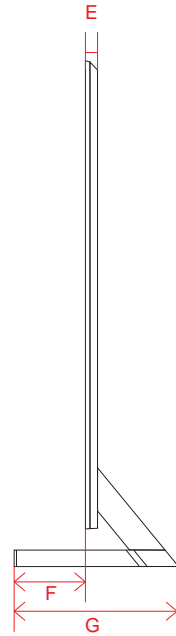

OLED Z1 (88)

単位 (cm)	88V
A~J 長さ	
A	196.1
B	112.0
C	145.6
D	0.79
E	4.99
F	22.0
G	6.05
H	59.1
I	28.5
J	4.8

単位 (cm)	88V
K~L 深さ	
K	2.26
L	2.66

電源コネクタ位置

単位 (cm)	88V
長さ	
a	117.19

※電源ケーブルの長さは約285.2cmです。
±5cm程度の誤差がある可能性がありますので、
ご了承ください。

OLED Z1 (77)

単位 (cm) A~R 長さ	77V
A	171.7
B	98.4
C	104.4
D	153.1
E	3.22
F	14.5
G	32.3
H	76.9
I	18.0
J	76.9
K	14.2
L	84.3
M	21.9
N	40.0
O	36.6
P	65.9
Q	40.0
R	65.9

電源コネクタ位置

単位 (cm) 長さ	77V
a	81.71
b	9.3

※電源ケーブルの長さは約177.2cmです。
±5cm程度の誤差がある可能性がありますので、
ご了承ください。

単位 (cm) S~T 深さ	77V
S	2.13
T	2.13

単位 (cm) U~X 深さ	77V
U	1.25
V	1.25
W	2.05
X	1.55

OLED G1 (65・55)

単位 (cm)	55V	65V
A~R 長さ		
A	122.5	144.6
B	70.6	83.0
C	76.5	88.8
D	116.8	137.1
E	2.31	1.99
F	10.9	12.3
G	27.1	28.4
H	52.3	63.3
I	18.0	18.0
J	52.3	63.3
K	13.3	13.7
L	57.2	69.3
M	22.1	30.9
N	30.0	30.0
O	18.4	22.1
P	46.3	57.3
Q	30.0	30.0
R	46.3	57.3

単位 (cm)	55V	65V
S~T 深さ		
S	1.53	1.55
T	1.53	1.55

単位 (cm)	55V	65V
U~V 深さ		
U	0.7	0.7
V	1.36	1.39

電源コネクタ位置

単位 (cm)	55V	65V
長さ		
a	55.3	66.34
b	6.6	6.6

※電源ケーブルの長さは約200cmです。
±5cm程度の誤差がある可能性がありますので、
ご了承ください。

OLED C1 (83)