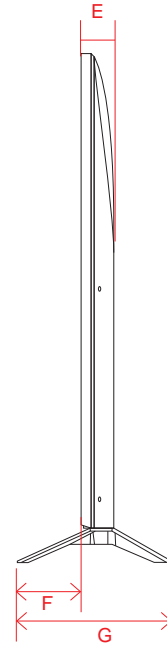

NANO 75 (65・55・50・43)

単位 (cm) A~M 長さ	43V	50V	55V	65V
A	96.7	112.1	123.5	145.4
B	56.2	64.9	71.3	83.6
C	62.2	70.8	77.4	90.0
D	80.1	86.2	95.1	115.7
E	5.77	5.77	5.81	5.84
F	7.9	8.9	9.1	11.2
G	21.6	23.2	23.2	27.1
H	38.3	46.1	46.8	57.7
I	20.0	20.0	30.0	30.0
J	38.3	46.1	46.8	57.7
K	14.9	22.5	25.3	37.6
L	20.0	20.0	30.0	30.0
M	21.3	22.5	15.9	15.9

単位 (cm) N~O 深さ	43V	50V	55V	65V
N	2.13	2.13	2.17	2.18
O	0.99	0.97	0.88	0.98

単位 (cm) P~Q 深さ	43V	50V	55V	65V
P	1.60	1.60	1.60	1.60
Q	0.39	0.39	0.39	0.39

電源コネクタ位置

単位 (cm) 長さ	43V	50V	55V	65V
a	30.6	38.4	37.1	48.0
b	21.4	25.3	23.1	24.1

※電源ケーブルの長さは約155cmです。
±5cm程度の誤差がある可能性がありますので、ご了承ください。