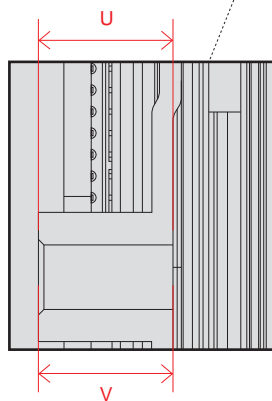

単位 (cm) N~O 深さ	50V	55V
N	1.98	2.02
O	0.75	0.79

単位 (cm) P~Q 深さ	50V	55V
P	1.54	1.54
Q	0.39	0.39

電源コネクタ位置

単位 (cm) 長さ	50V	55V
a	38.4	37.1
b	25.3	23.1

※電源ケーブルの長さは約155cmです。
±5cm程度の誤差がある可能性がありますので、
ご了承ください。

OLED ZX (88)

単位 (cm)	88V
A~J 長さ	
A	196.1
B	112.0
C	145.6
D	0.79
E	4.99
F	22.0
G	6.05
H	59.1
I	28.5
J	4.8

単位 (cm)	88V
K~L 深さ	
K	2.26
L	2.66

OLED ZX (77)

単位 (cm)	77V
A~R 長さ	
A	171.7
B	98.4
C	104.4
D	153.1
E	3.22
F	14.5
G	32.3
H	76.9
I	18.0
J	76.9
K	14.2
L	84.3
M	21.9
N	40.0
O	36.6
P	65.9
Q	40.0
R	65.9

単位 (cm)	77V
S~T 深さ	
S	2.13
T	2.13

単位 (cm)	77V
U~X 深さ	
U	1.25
V	1.25
W	2.05
X	1.55

NANO 95 (55)

単位 (cm)	55V
A~M 長さ	
A	123.5
B	71.2
C	77.5
D	109.5
E	6.9
F	11.2
G	28.7
H	46.8
I	30.0
J	46.8
K	19.9
L	30.0
M	21.3