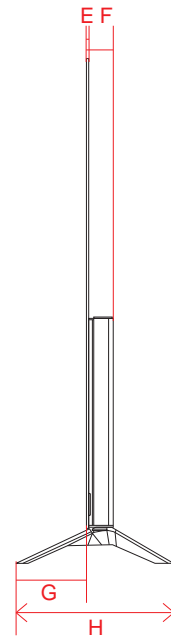

単位 (cm) S~T 深さ	77V
S	2.13
T	2.13

単位 (cm) U~X 深さ	77V
U	1.25
V	1.25
W	2.05
X	1.55

OLED G1 (65・55)

単位 (cm)	55V	65V
A~R 長さ		
A	122.5	144.6
B	70.6	83.0
C	76.5	88.8
D	116.8	137.1
E	2.31	1.99
F	10.9	12.3
G	27.1	28.4
H	52.3	63.3
I	18.0	18.0
J	52.3	63.3
K	13.3	13.7
L	57.2	69.3
M	22.1	30.9
N	30.0	30.0
O	18.4	22.1
P	46.3	57.3
Q	30.0	30.0
R	46.3	57.3

※電源ケーブルの長さは約227.2cmです。
±5cm程度の誤差がある可能性がありますので、
ご了承ください。

単位 (cm) W~X 深さ	83V
W	4.81
X	3.39

単位 (cm) Y~AA 深さ	83V
Y	1.75
Z	1.5
AA	0.9

OLED C1 (77・65・55・48)

単位 (cm) A~R 長さ	48V	55V	65V	77V
A	107.1	122.8	144.9	172.3
B	61.4	70.2	82.6	98.8
C	65.0	73.8	86.2	102.3
D	83.8	99.8	99.8	119.9
E	0.39	0.39	0.39	0.72
F	4.69	4.69	4.69	5.53
G	4.5	4.5	4.5	5.3
H	25.1	25.1	25.1	26.9
I	38.6	46.4	57.4	66.2
J	30.0	30.0	30.0	40.0
K	38.6	46.4	57.4	66.2
L	24.5	33.4	45.8	56.0
M	36.9	36.9	36.9	43.3
N	40.6	40.6	40.6	46.5
O	26.9	35.8	48.2	58.4
P	20.0	20.0	20.0	20.0
Q	14.4	14.4	14.4	20.8
R	18.2	18.2	18.2	23.9

単位 (cm) A~R 長さ	48V	55V	77V
A	107.1	122.8	172.3
B	61.4	70.2	98.8
C	67.9	76.7	105.7
D	92.3	112.4	156.5
E	0.39	0.39	0.72
F	4.69	4.69	5.53
G	12.1	12.1	17.2
H	27.1	27.1	36.2
I	38.6	46.4	66.2
J	30.0	30.0	40.0
K	38.6	46.4	66.2
L	24.5	33.4	56.0
M	36.9	36.9	43.3
N	43.2	43.2	49.4
O	26.9	35.8	58.4
P	20.0	20.0	20.0
Q	14.4	14.4	20.8
R	18.2	20.9	26.9

単位 (cm) S~T 深さ	48V	55V	77V
S	2.72	2.72	3.07
T	1.615	1.615	1.965

単位 (cm) U~V 深さ	48V	55V	77V
U	2.49	2.49	1.75
V	0.38	0.38	1.44

電源コネクタ位置

単位 (cm) 長さ	48V	55V	77V
a	12.56	15.38	23.54
b	11.1	11.8	4.5

※電源ケーブルの長さは77Vは約189.7cm・55Vは約155cmです。
±5cm程度の誤差がある可能性がありますので、ご了承ください。