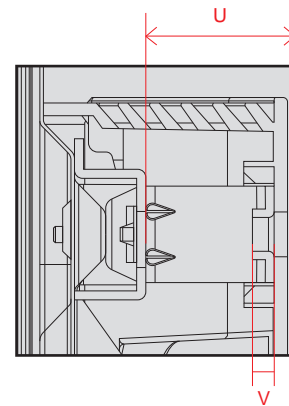

単位 (cm) S~T 深さ	55V	65V
S	2.72	2.72
T	1.615	1.615

単位 (cm) U 深さ	55V	65V
U	2.49	2.49

電源コネクタ位置

単位 (cm) 長さ	55V	65V
a	15.38	26.42
b	11.8	11.8

※電源ケーブルの長さは約155cmです。
±5cm程度の誤差がある可能性がありますので、
ご了承ください。

OLED A1 (77・55・48)

単位 (cm) A~R 長さ	48V	55V	77V
A	107.1	122.8	172.3
B	61.4	70.2	98.8
C	67.9	76.7	105.7
D	92.3	112.4	156.5
E	0.39	0.39	0.72
F	4.69	4.69	5.53
G	12.1	12.1	17.2
H	27.1	27.1	36.2
I	38.6	46.4	66.2
J	30.0	30.0	40.0
K	38.6	46.4	66.2
L	24.5	33.4	56.0
M	36.9	36.9	43.3
N	43.2	43.2	49.4
O	26.9	35.8	58.4
P	20.0	20.0	20.0
Q	14.4	14.4	20.8
R	18.2	20.9	26.9

単位 (cm) S~T 深さ	48V	55V	77V
S	2.72	2.72	3.07
T	1.615	1.615	1.965

単位 (cm) U~V 深さ	48V	55V	77V
U	2.49	2.49	1.75
V	0.38	0.38	1.44

電源コネクタ位置

単位 (cm) 長さ	48V	55V	77V
a	12.56	15.38	23.54
b	11.1	11.8	4.5

※電源ケーブルの長さは77Vは約189.7cm・55Vは約155cmです。
±5cm程度の誤差がある可能性がありますので、ご了承ください。