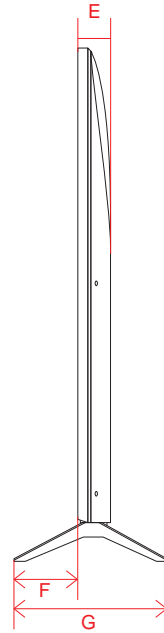

UP8000 (65・55・50・43)

単位 (cm) A~M 長さ	43V	50V	55V	65V
A	96.7	112.1	123.5	145.4
B	56.2	65.1	71.3	83.6
C	60.9	71.3	77.6	90.6
D	80.1	86.2	95.1	115.7
E	5.71	5.71	5.75	5.77
F	7.1	8.8	8.8	11.3
G	18.7	23.1	23.1	26.9
H	38.3	46.1	46.8	57.7
I	20.0	20.0	30.0	30.0
J	38.3	46.1	46.8	57.7
K	14.9	22.4	25.3	37.6
L	20.0	20.0	30.0	30.0
M	21.3	22.5	15.9	15.9

単位 (cm) N~O 深さ	43V	50V	55V	65V
N	1.98	1.98	2.02	2.02
O	0.75	0.75	0.79	0.79

単位 (cm) P~Q 深さ	43V	50V	55V	65V
P	1.54	1.54	1.54	1.54
Q	0.39	0.39	0.39	0.39

電源コネクタ位置

単位 (cm) 長さ	43V	50V	55V	65V
a	30.6	38.4	37.1	48.0
b	21.4	25.3	23.1	24.1

※電源ケーブルの長さは約155cmです。
±5cm程度の誤差がある可能性がありますので、ご了承ください。