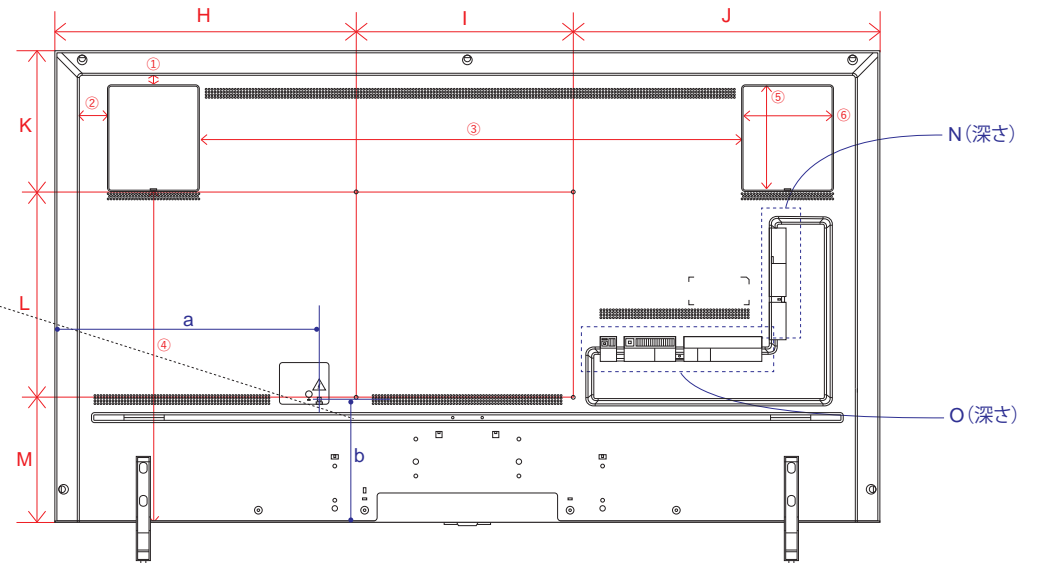

NANO 90 (86・75)

電源コネクタ位置

単位 (cm) A~M 長さ	75V	86V
A	167.3	192.5
B	95.7	109.9
C	102.9	116.5
D	134.8	153.2
E	4.49	4.61
F	14.1	14.1
G	35.9	35.9
H	63.7	66.2
I	40.0	60.0
J	63.7	66.2
K	31.3	44.1
L	40.0	40.0
M	24.5	25.8

単位 (cm) 長さ	75V	86V
a	58.5	61.2
b	24.3	25.5

※電源ケーブルの長さは86Vは約189.7cm
75Vは約155cmです。
±5cm程度の誤差がある可能性がありますので、
ご了承ください。

単位 (cm) N~O 深さ	75V	86V
N	1.53	1.53
O	1.53	1.53

単位 (cm) P~Q 深さ	75V	86V
P	1.71	1.79
Q	1.16	1.33

単位 (cm) ①~⑥ 長さ	75V	86V
①	6.36	7.37
②	10.16	7.48
③	109.18	139.68
④	68.5	80.85
⑤	19.92	19.92
⑥	17.17	17.17