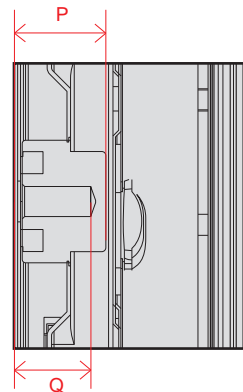

単位 (cm) N~O 深さ	55V	65V
N	1.53	1.53
O	1.53	1.53

単位 (cm) P~Q 深さ	55V	65V
P	1.73	1.74
Q	1.43	1.35

電源コネクタ位置

単位 (cm) 長さ	55V	65V
a	41.2	46.6
b	21.9	24.6

※電源ケーブルの長さは約155cmです。
±5cm程度の誤差がある可能性がありますので、
ご了承ください。

NANO 90 (86・75)

電源コネクタ位置

単位 (cm) A~M 長さ	75V	86V
A	167.3	192.5
B	95.7	109.9
C	102.9	116.5
D	134.8	153.2
E	4.49	4.61
F	14.1	14.1
G	35.9	35.9
H	63.7	66.2
I	40.0	60.0
J	63.7	66.2
K	31.3	44.1
L	40.0	40.0
M	24.5	25.8

単位 (cm) 長さ	75V	86V
a	58.5	61.2
b	24.3	25.5

※電源ケーブルの長さは86Vは約189.7cm
75Vは約155cmです。
±5cm程度の誤差がある可能性がありますので、
ご了承ください。

単位 (cm) N~O 深さ	75V	86V
N	1.53	1.53
O	1.53	1.53

単位 (cm) P~Q 深さ	75V	86V
P	1.71	1.79
Q	1.16	1.33

単位 (cm) ①~⑥ 長さ	75V	86V
①	6.36	7.37
②	10.16	7.48
③	109.18	139.68
④	68.5	80.85
⑤	19.92	19.92
⑥	17.17	17.17

NANO 90 (65・55)

単位 (cm) A~M 長さ	55V	65V
A	123.3	145.2
B	71.0	83.3
C	78.1	90.3
D	110.5	116.5
E	4.55	4.49
F	9.5	11.3
G	25.7	29.5
H	46.7	52.6
I	30.0	40.0
J	46.7	52.6
K	16.6	24.7
L	30.0	40.0
M	24.4	18.5

単位 (cm) N~O 深さ	55V	65V
N	1.53	1.53
O	1.53	1.53