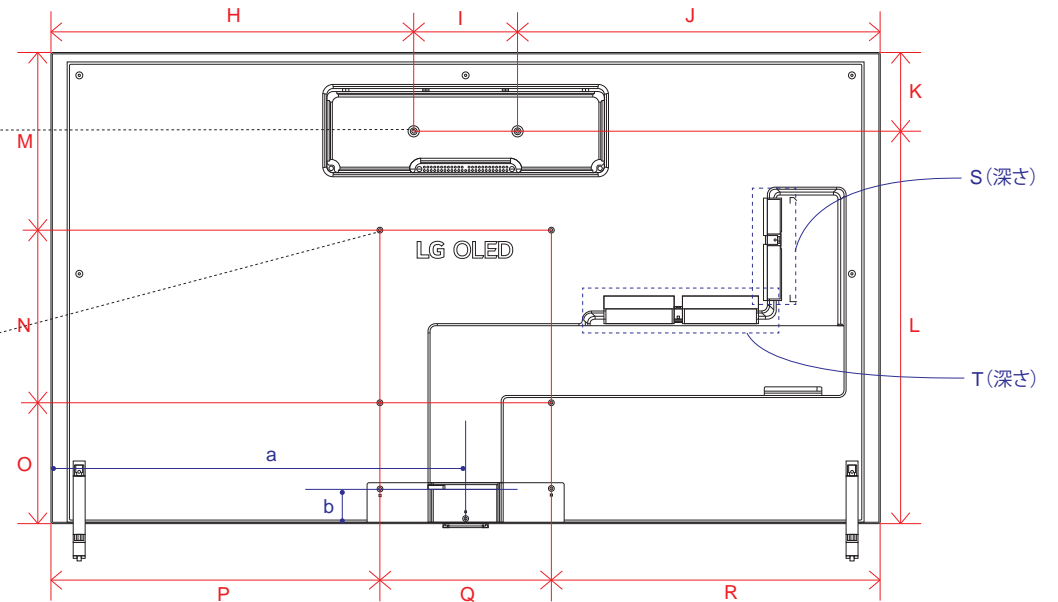

OLED G1 (65・55)

単位 (cm)	55V	65V
A~R 長さ		
A	122.5	144.6
B	70.6	83.0
C	76.5	88.8
D	116.8	137.1
E	2.31	1.99
F	10.9	12.3
G	27.1	28.4
H	52.3	63.3
I	18.0	18.0
J	52.3	63.3
K	13.3	13.7
L	57.2	69.3
M	22.1	30.9
N	30.0	30.0
O	18.4	22.1
P	46.3	57.3
Q	30.0	30.0
R	46.3	57.3

単位 (cm)	55V	65V
S~T 深さ		
S	1.53	1.55
T	1.53	1.55

単位 (cm)	55V	65V
U~V 深さ		
U	0.7	0.7
V	1.36	1.39

電源コネクタ位置

単位 (cm)	55V	65V
長さ		
a	55.3	66.34
b	6.6	6.6

※電源ケーブルの長さは約200cmです。
±5cm程度の誤差がある可能性がありますので、
ご了承ください。