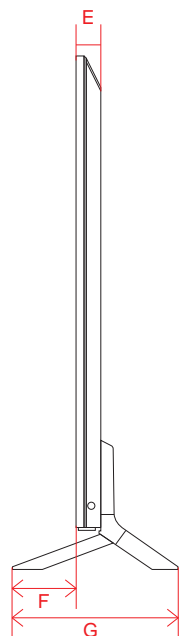

単位 (cm) A~R 長さ	48V	55V	77V
A	107.1	122.8	172.3
B	61.4	70.2	98.8
C	67.9	76.7	105.7
D	92.3	112.4	156.5
E	0.39	0.39	0.72
F	4.69	4.69	5.53
G	12.1	12.1	17.2
H	27.1	27.1	36.2
I	38.6	46.4	66.2
J	30.0	30.0	40.0
K	38.6	46.4	66.2
L	24.5	33.4	56.0
M	36.9	36.9	43.3
N	43.2	43.2	49.4
O	26.9	35.8	58.4
P	20.0	20.0	20.0
Q	14.4	14.4	20.8
R	18.2	20.9	26.9

NANO 90 (65・55)

単位 (cm) A~M 長さ	55V	65V
A	123.3	145.2
B	71.0	83.3
C	78.1	90.3
D	110.5	116.5
E	4.55	4.49
F	9.5	11.3
G	25.7	29.5
H	46.7	52.6
I	30.0	40.0
J	46.7	52.6
K	16.6	24.7
L	30.0	40.0
M	24.4	18.5

単位 (cm) N~O 深さ	55V	65V
N	1.53	1.53
O	1.53	1.53

単位 (cm) P~Q 深さ	55V	65V
P	1.73	1.74
Q	1.43	1.35

電源コネクタ位置

単位 (cm) 長さ	55V	65V
a	41.2	46.6
b	21.9	24.6

※電源ケーブルの長さは約155cmです。
±5cm程度の誤差がある可能性がありますので、
ご了承ください。

NANO 85 (50)

単位 (cm) A~M 長さ	50V
A	112.0
B	64.8
C	71.8
D	94.5
E	4.92
F	9.2
G	25.7
H	46.0
I	20.0
J	46.0
K	13.8
L	20.0
M	31.0

単位 (cm) N~O 深さ	50V
N	2.11
O	2.48

単位 (cm) P~S 深さ	50V
P	2.5
Q	0.4
R	2.5
S	0.4

電源コネクタ位置

単位 (cm) 長さ	50V
a	36.1
b	24.0

※電源ケーブルの長さは約155cmです。
±5cm程度の誤差がある可能性がありますので、
ご了承ください。

NANO 76 (75・65・55・50・43)

単位 (cm) A~M 長さ	43V	50V	55V	65V	75V
A	96.7	112.1	123.5	145.4	167.8
B	56.2	64.9	71.3	83.6	96.2
C	62.8	70.2	78.8	90.8	104.5
D	73.9	73.9	81.9	78.4	89.5
E	5.77	5.77	5.81	5.84	5.99
F	10.1	10.1	9.1	13.1	16.1
G	24.9	24.9	26.0	34.0	37.8
H	38.3	46.1	46.8	57.7	63.9
I	20.0	20.0	30.0	30.0	40.0
J	38.3	46.1	46.8	57.7	63.9
K	14.9	22.5	25.3	37.6	28.5
L	20.0	20.0	30.0	30.0	40.0
M	21.3	22.5	15.9	15.9	27.7