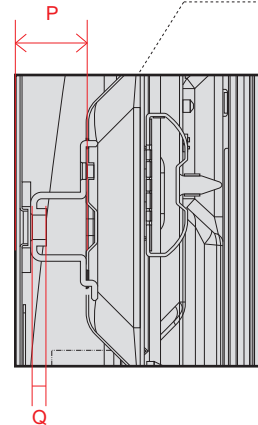

NANO 75 (65・55・50・43)

単位 (cm) A~M 長さ	43V	50V	55V	65V
A	96.7	112.1	123.5	145.4
B	56.2	64.9	71.3	83.6
C	62.2	70.8	77.4	90.0
D	80.1	86.2	95.1	115.7
E	5.77	5.77	5.81	5.84
F	7.9	8.9	9.1	11.2
G	21.6	23.2	23.2	27.1
H	38.3	46.1	46.8	57.7
I	20.0	20.0	30.0	30.0
J	38.3	46.1	46.8	57.7
K	14.9	22.5	25.3	37.6
L	20.0	20.0	30.0	30.0
M	21.3	22.5	15.9	15.9

単位 (cm) N~O 深さ	43V	50V	55V	65V
N	2.13	2.13	2.17	2.18
O	0.99	0.97	0.88	0.98

単位 (cm) P~Q 深さ	43V	50V	55V	65V
P	1.60	1.60	1.60	1.60
Q	0.39	0.39	0.39	0.39

電源コネクタ位置

単位 (cm) 長さ	43V	50V	55V	65V
a	30.6	38.4	37.1	48.0
b	21.4	25.3	23.1	24.1

※電源ケーブルの長さは約155cmです。
±5cm程度の誤差がある可能性がありますので、ご了承ください。