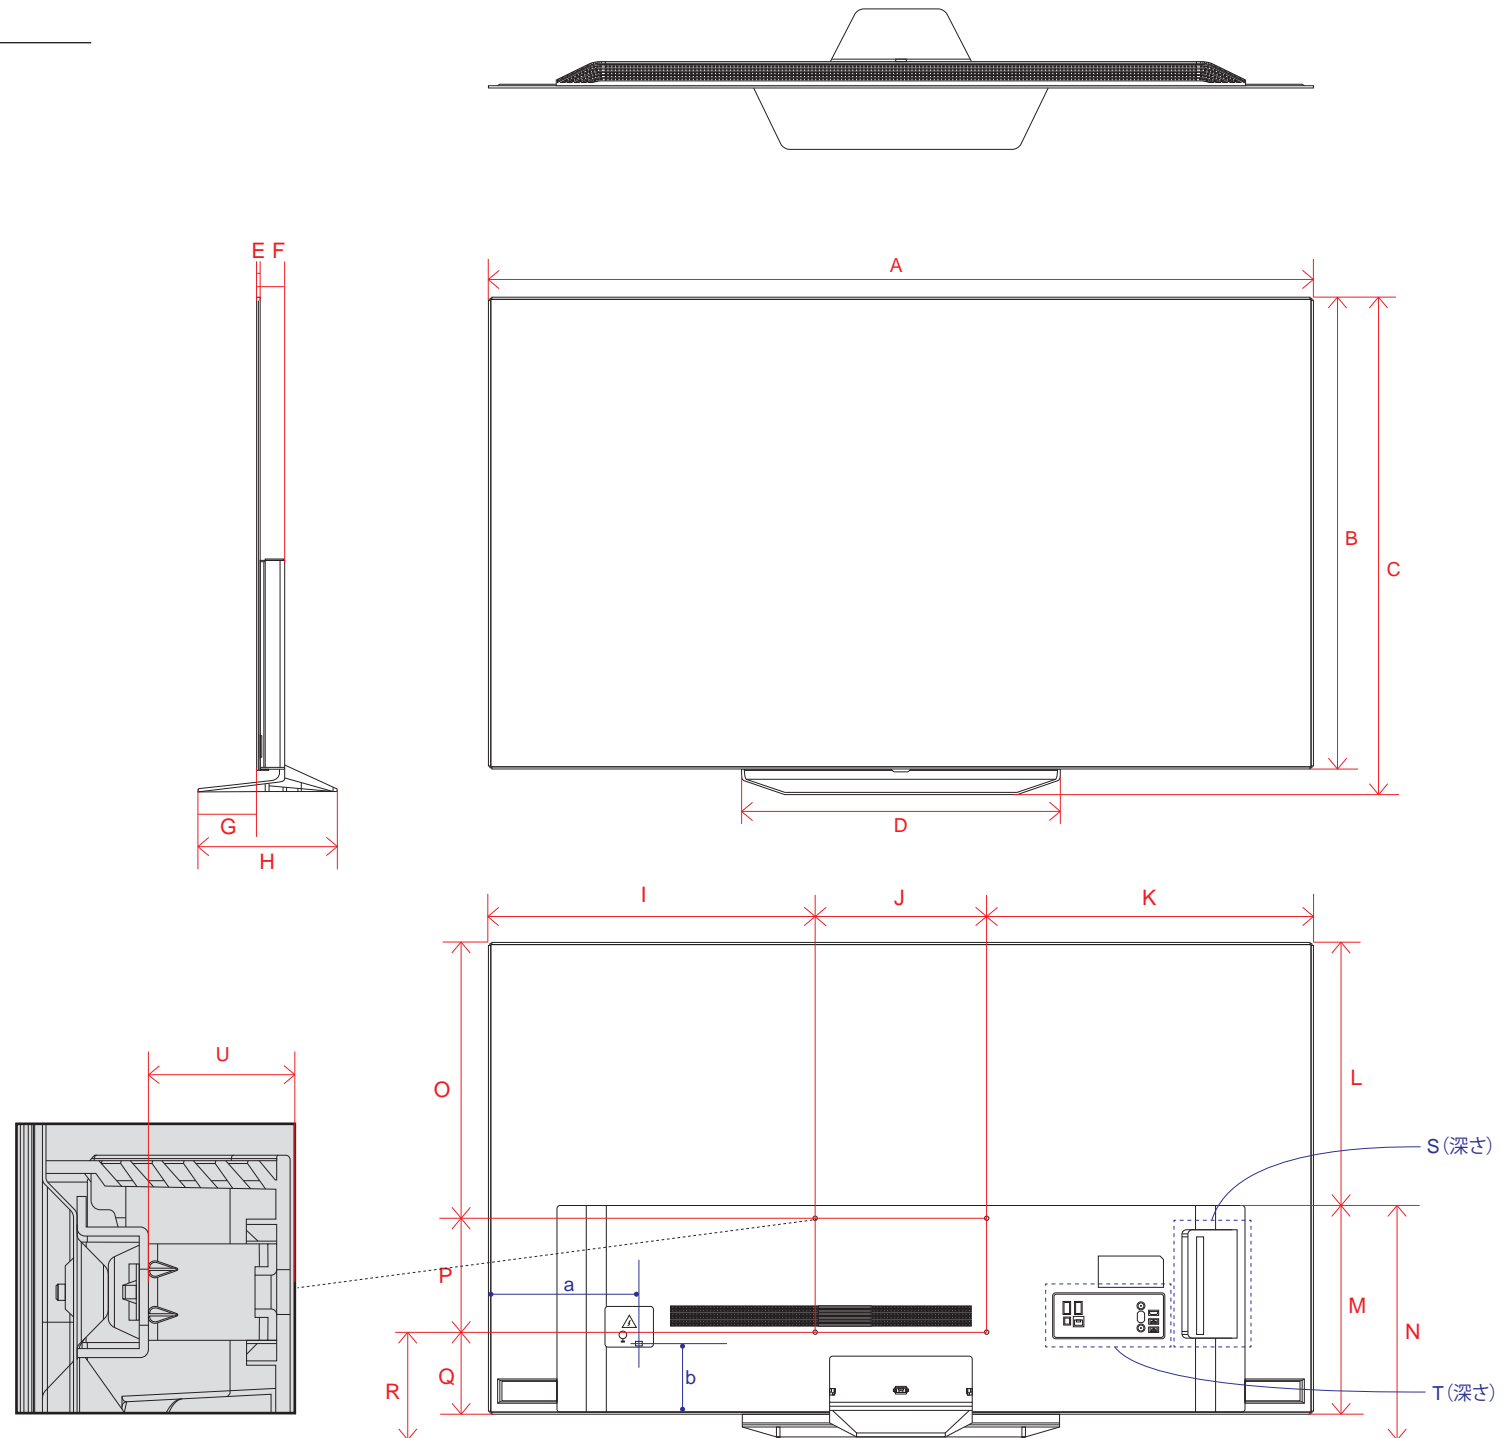

OLED B1 (65・55)

単位 (cm) A~R 長さ	55V	65V
A	122.8	144.9
B	70.2	82.6
C	74.4	86.9
D	55.9	55.9
E	0.39	0.39
F	4.69	4.69
G	10.6	10.6
H	24.6	24.6
I	46.4	57.4
J	30.0	30.0
K	46.4	57.4
L	33.4	45.8
M	36.9	36.9
N	41.1	41.1
O	35.8	48.2
P	20.0	20.0
Q	14.4	14.4
R	18.8	18.8

単位 (cm) S~T 深さ	55V	65V
S	2.72	2.72
T	1.615	1.615

単位 (cm) U 深さ	55V	65V
U	2.49	2.49

電源コネクタ位置

単位 (cm) 長さ	55V	65V
a	15.38	26.42
b	11.8	11.8

※電源ケーブルの長さは約155cmです。
±5cm程度の誤差がある可能性がありますので、
ご了承ください。