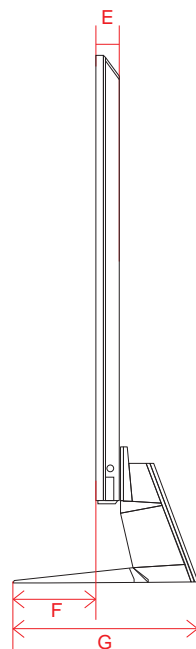

単位 (cm) A~R 長さ	48V	55V	77V
A	107.1	122.8	172.3
B	61.4	70.2	98.8
C	67.9	76.7	105.7
D	92.3	112.4	156.5
E	0.39	0.39	0.72
F	4.69	4.69	5.53
G	12.1	12.1	17.2
H	27.1	27.1	36.2
I	38.6	46.4	66.2
J	30.0	30.0	40.0
K	38.6	46.4	66.2
L	24.5	33.4	56.0
M	36.9	36.9	43.3
N	43.2	43.2	49.4
O	26.9	35.8	58.4
P	20.0	20.0	20.0
Q	14.4	14.4	20.8
R	18.2	20.9	26.9

単位 (cm) N~O 深さ	86V
N	1.485
O	1.485

単位 (cm) P~Q 深さ	86V
P	1.65
Q	1.33

単位 (cm) ①~⑥ 長さ	86V
①	8.7
②	6.91
③	139.68
④	78.38
⑤	19.92
⑥	17.17

QNED 90 (86・75)

単位 (cm) A~M 長さ	75V	86V
A	166.5	191.7
B	95.2	109.3
C	102.2	116.2
D	140.0	144.7
E	2.95	2.99
F	15.7	15.7
G	35.9	35.9
H	63.3	65.9
I	40.0	60.0
J	63.3	65.9
K	29.6	42.9
L	40.0	40.0
M	25.6	26.4

単位 (cm) N~O 深さ	65V
N	1.475
O	1.475

単位 (cm) P~Q 深さ	65V
P	1.64
Q	1.31

電源コネクタ位置

単位 (cm) 長さ	65V
a	46.2
b	27.4

※電源ケーブルの長さは約155cmです。
±5cm程度の誤差がある可能性がありますので、
ご了承ください。

NANO 96 (65・55)

単位 (cm) A~M 長さ	55V	65V
A	123.3	145.2
B	71.0	83.3
C	78.1	90.3
D	84.1	83.1
E	4.55	4.49
F	11.8	15.2
G	27.1	33.6
H	46.7	52.6
I	30.0	40.0
J	46.7	52.6
K	16.6	24.7
L	30.0	40.0
M	24.4	18.5

単位 (cm) N~O 深さ	55V	65V
N	1.53	1.53
O	1.53	1.53

単位 (cm) P~Q 深さ	55V	65V
P	1.73	1.74
Q	1.43	1.35

電源コネクタ位置

単位 (cm) 長さ	55V	65V
a	41.2	46.6
b	21.9	24.6

※電源ケーブルの長さは約155cmです。
±5cm程度の誤差がある可能性がありますので、
ご了承ください。

NANO 90 (86・75)