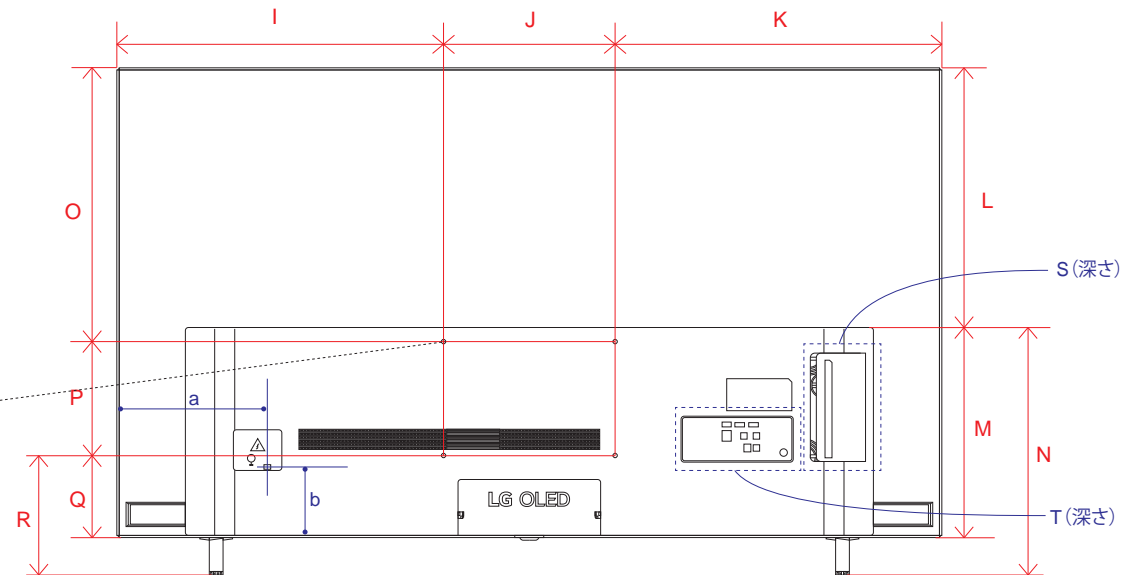

単位 (cm) A~R 長さ	48V	55V	77V
A	107.1	122.8	172.3
B	61.4	70.2	98.8
C	67.9	76.7	105.7
D	92.3	112.4	156.5
E	0.39	0.39	0.72
F	4.69	4.69	5.53
G	12.1	12.1	17.2
H	27.1	27.1	36.2
I	38.6	46.4	66.2
J	30.0	30.0	40.0
K	38.6	46.4	66.2
L	24.5	33.4	56.0
M	36.9	36.9	43.3
N	43.2	43.2	49.4
O	26.9	35.8	58.4
P	20.0	20.0	20.0
Q	14.4	14.4	20.8
R	18.2	20.9	26.9

単位 (cm) S~T 深さ	48V	55V	77V
S	2.72	2.72	3.07
T	1.615	1.615	1.965

単位 (cm) U~V 深さ	48V	55V	77V
U	2.49	2.49	1.75
V	0.38	0.38	1.44

電源コネクタ位置

単位 (cm) 長さ	48V	55V	77V
a	12.56	15.38	23.54
b	11.1	11.8	4.5

※電源ケーブルの長さは77Vは約189.7cm・55Vは約155cmです。
±5cm程度の誤差がある可能性がありますので、ご了承ください。