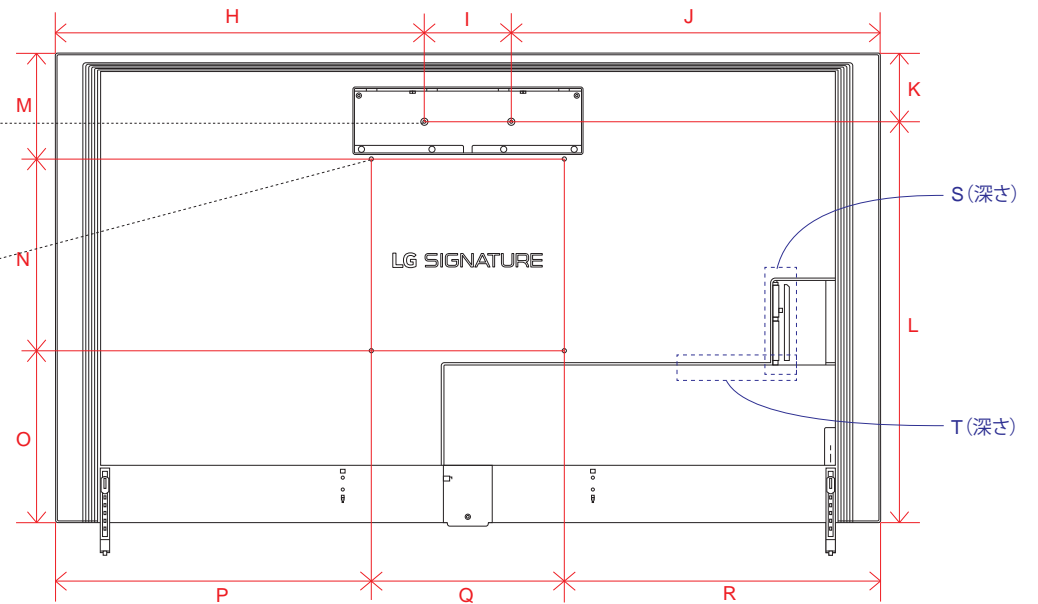

単位 (cm)	88V
A~J 長さ	
A	196.1
B	112.0
C	145.6
D	0.79
E	4.99
F	22.0
G	6.05
H	59.1
I	28.5
J	4.8

単位 (cm)	88V
K~L 深さ	
K	2.26
L	2.66

OLED ZX (77)

単位 (cm)	77V
A~R 長さ	
A	171.7
B	98.4
C	104.4
D	153.1
E	3.22
F	14.5
G	32.3
H	76.9
I	18.0
J	76.9
K	14.2
L	84.3
M	21.9
N	40.0
O	36.6
P	65.9
Q	40.0
R	65.9

単位 (cm)	77V
S~T 深さ	
S	2.13
T	2.13

単位 (cm)	77V
U~X 深さ	
U	1.25
V	1.25
W	2.05
X	1.55

NANO 95 (55)

単位 (cm)	55V
A~M 長さ	
A	123.5
B	71.2
C	77.5
D	109.5
E	6.9
F	11.2
G	28.7
H	46.8
I	30.0
J	46.8
K	19.9
L	30.0
M	21.3