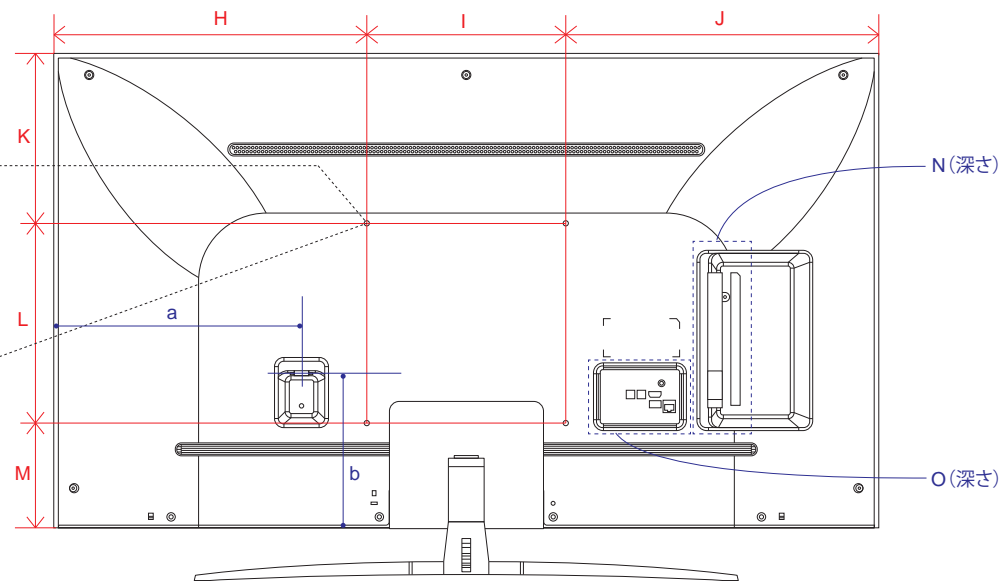

NANO 76 (75・65・55・50・43)

単位 (cm) A~M 長さ	43V	50V	55V	65V	75V
A	96.7	112.1	123.5	145.4	167.8
B	56.2	64.9	71.3	83.6	96.2
C	62.8	70.2	78.8	90.8	104.5
D	73.9	73.9	81.9	78.4	89.5
E	5.77	5.77	5.81	5.84	5.99
F	10.1	10.1	9.1	13.1	16.1
G	24.9	24.9	26.0	34.0	37.8
H	38.3	46.1	46.8	57.7	63.9
I	20.0	20.0	30.0	30.0	40.0
J	38.3	46.1	46.8	57.7	63.9
K	14.9	22.5	25.3	37.6	28.5
L	20.0	20.0	30.0	30.0	40.0
M	21.3	22.5	15.9	15.9	27.7

単位 (cm) N~O 深さ	43V	50V	55V	65V	75V
N	2.13	2.13	2.17	2.18	2.19
O	0.99	0.97	0.88	1.01	1.03

単位 (cm) P~R 深さ	43V	50V	55V	65V	75V
P	1.60	1.60	1.60	1.60	-
Q	0.39	0.39	0.39	0.39	-
R	-	-	-	-	1.73

電源コネクタ位置

単位 (cm) 長さ	43V	50V	55V	65V	75V
a	30.6	38.4	37.1	48.0	55.9
b	21.4	25.3	23.1	24.1	21.2

※電源ケーブルの長さは約155cm
±5cm程度の誤差がある可能性がありますので、ご了承ください。