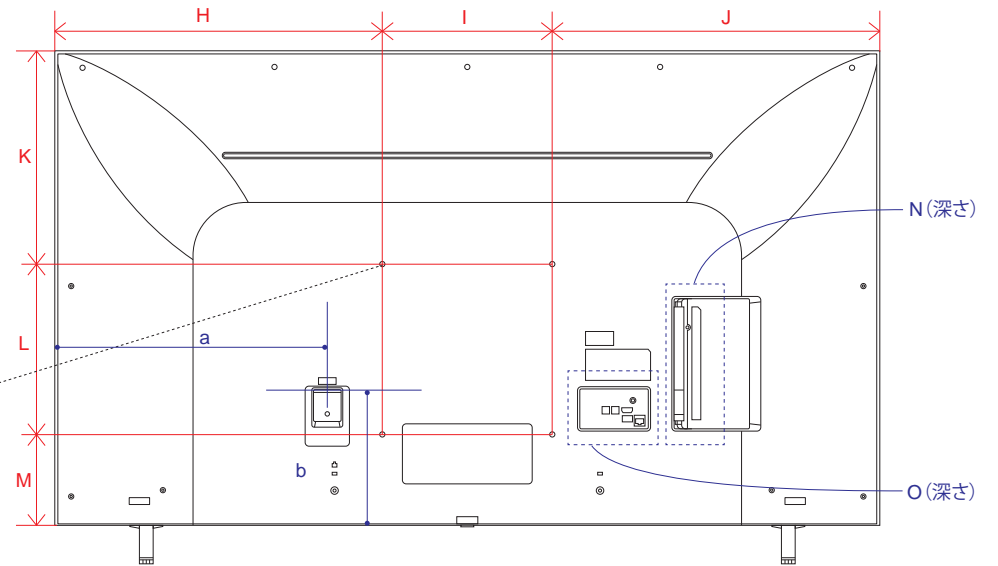

※電源ケーブルの長さは約155cmです。
±5cm程度の誤差がある可能性がありますので、ご了承ください。

UP7700 (55・50)

単位 (cm) A~M 長さ	50V	55V
A	112.1	123.5
B	64.9	71.3
C	71.3	77.6
D	90.2	99.1
E	5.71	5.75
F	8.8	8.8
G	23.1	23.1
H	46.1	46.8
I	20.0	30.0
J	46.1	46.8
K	22.4	25.3
L	20.0	30.0
M	22.5	15.9

単位 (cm) N~O 深さ	50V	55V
N	1.98	2.02
O	0.75	0.79

単位 (cm) P~Q 深さ	50V	55V
P	1.54	1.54
Q	0.39	0.39

電源コネクタ位置

単位 (cm) 長さ	50V	55V
a	38.4	37.1
b	25.3	23.1

※電源ケーブルの長さは約155cmです。
±5cm程度の誤差がある可能性がありますので、
ご了承ください。

OLED ZX (88)

単位 (cm)	88V
A~J 長さ	
A	196.1
B	112.0
C	145.6
D	0.79
E	4.99
F	22.0
G	6.05
H	59.1
I	28.5
J	4.8

単位 (cm)	88V
K~L 深さ	
K	2.26
L	2.66

OLED ZX (77)

単位 (cm)	77V
A~R 長さ	
A	171.7
B	98.4
C	104.4
D	153.1
E	3.22
F	14.5
G	32.3
H	76.9
I	18.0
J	76.9
K	14.2
L	84.3
M	21.9
N	40.0
O	36.6
P	65.9
Q	40.0
R	65.9