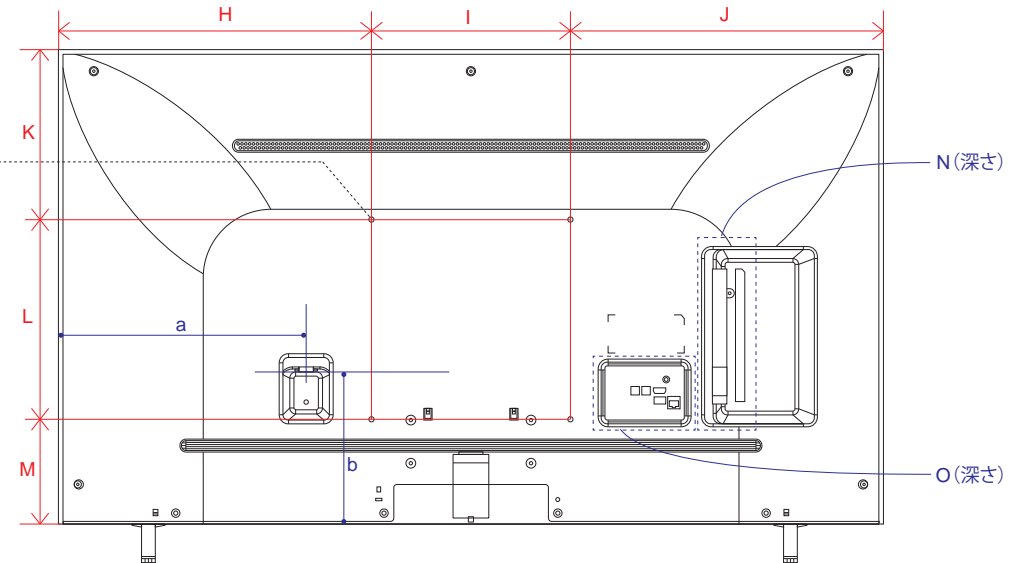

NANO 75 (65・55・50・43)

単位 (cm) A~M 長さ	43V	50V	55V	65V
A	96.7	112.1	123.5	145.4
B	56.2	64.9	71.3	83.6
C	62.2	70.8	77.4	90.0
D	80.1	86.2	95.1	115.7
E	5.77	5.77	5.81	5.84
F	7.9	8.9	9.1	11.2
G	21.6	23.2	23.2	27.1
H	38.3	46.1	46.8	57.7
I	20.0	20.0	30.0	30.0
J	38.3	46.1	46.8	57.7
K	14.9	22.5	25.3	37.6
L	20.0	20.0	30.0	30.0
M	21.3	22.5	15.9	15.9

単位 (cm) N~O 深さ	43V	50V	55V	65V
N	2.13	2.13	2.17	2.18
O	0.99	0.97	0.88	0.98

単位 (cm) P~Q 深さ	43V	50V	55V	65V
P	1.60	1.60	1.60	1.60
Q	0.39	0.39	0.39	0.39

電源コネクタ位置

単位 (cm) 長さ	43V	50V	55V	65V
a	30.6	38.4	37.1	48.0
b	21.4	25.3	23.1	24.1

※電源ケーブルの長さは約155cmです。
±5cm程度の誤差がある可能性がありますので、ご了承ください。