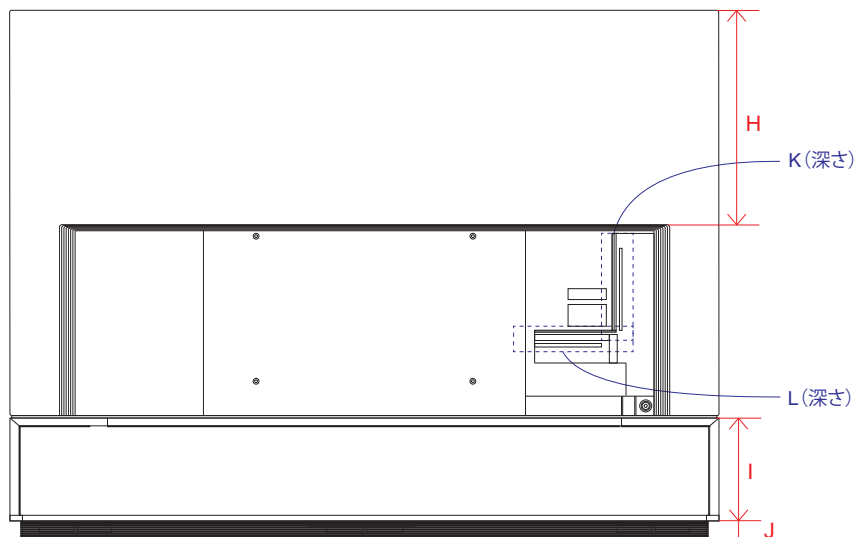

単位 (cm) N~O 深さ	50V	55V
N	1.98	2.02
O	0.75	0.79

単位 (cm) P~Q 深さ	50V	55V
P	1.54	1.54
Q	0.39	0.39

電源コネクタ位置

単位 (cm) 長さ	50V	55V
a	38.4	37.1
b	25.3	23.1

※電源ケーブルの長さは約155cmです。
±5cm程度の誤差がある可能性がありますので、
ご了承ください。

OLED ZX (88)

単位 (cm)	88V
A~J 長さ	
A	196.1
B	112.0
C	145.6
D	0.79
E	4.99
F	22.0
G	6.05
H	59.1
I	28.5
J	4.8

単位 (cm)	88V
K~L 深さ	
K	2.26
L	2.66

OLED ZX (77)

単位 (cm)	77V
A~R 長さ	
A	171.7
B	98.4
C	104.4
D	153.1
E	3.22
F	14.5
G	32.3
H	76.9
I	18.0
J	76.9
K	14.2
L	84.3
M	21.9
N	40.0
O	36.6
P	65.9
Q	40.0
R	65.9