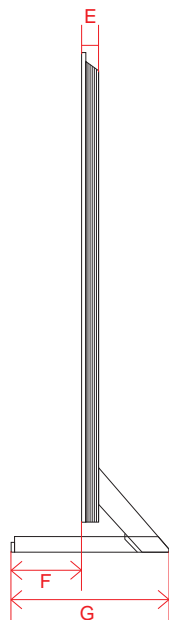

OLED Z1 (88)

単位 (cm)	88V
A~J 長さ	
A	196.1
B	112.0
C	145.6
D	0.79
E	4.99
F	22.0
G	6.05
H	59.1
I	28.5
J	4.8

単位 (cm)	88V
K~L 深さ	
K	2.26
L	2.66

電源コネクタ位置

単位 (cm)	88V
長さ	
a	117.19

※電源ケーブルの長さは約285.2cmです。
±5cm程度の誤差がある可能性がありますので、
ご了承ください。

OLED Z1 (77)

単位 (cm) A~R 長さ	77V
A	171.7
B	98.4
C	104.4
D	153.1
E	3.22
F	14.5
G	32.3
H	76.9
I	18.0
J	76.9
K	14.2
L	84.3
M	21.9
N	40.0
O	36.6
P	65.9
Q	40.0
R	65.9

電源コネクタ位置

単位 (cm) 長さ	77V
a	81.71
b	9.3

※電源ケーブルの長さは約177.2cmです。
±5cm程度の誤差がある可能性がありますので、
ご了承ください。

単位 (cm) S~T 深さ	77V
S	2.13
T	2.13

単位 (cm) U~X 深さ	77V
U	1.25
V	1.25
W	2.05
X	1.55

OLED G1 (65・55)

単位 (cm)	55V	65V
A~R 長さ		
A	122.5	144.6
B	70.6	83.0
C	76.5	88.8
D	116.8	137.1
E	2.31	1.99
F	10.9	12.3
G	27.1	28.4
H	52.3	63.3
I	18.0	18.0
J	52.3	63.3
K	13.3	13.7
L	57.2	69.3
M	22.1	30.9
N	30.0	30.0
O	18.4	22.1
P	46.3	57.3
Q	30.0	30.0
R	46.3	57.3

単位 (cm) A~R 長さ	48V	55V	77V
A	107.1	122.8	172.3
B	61.4	70.2	98.8
C	67.9	76.7	105.7
D	92.3	112.4	156.5
E	0.39	0.39	0.72
F	4.69	4.69	5.53
G	12.1	12.1	17.2
H	27.1	27.1	36.2
I	38.6	46.4	66.2
J	30.0	30.0	40.0
K	38.6	46.4	66.2
L	24.5	33.4	56.0
M	36.9	36.9	43.3
N	43.2	43.2	49.4
O	26.9	35.8	58.4
P	20.0	20.0	20.0
Q	14.4	14.4	20.8
R	18.2	20.9	26.9