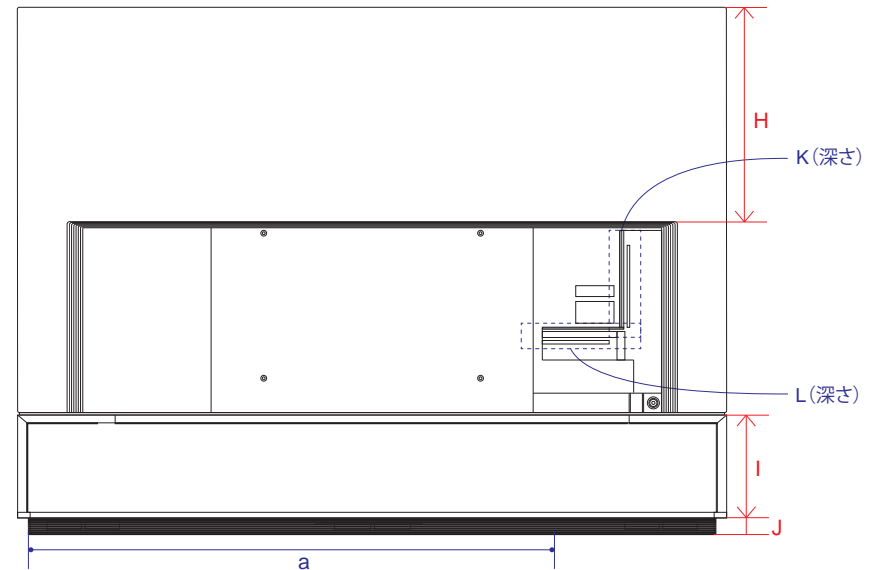

OLED Z1 (88)

単位 (cm)	88V
A~J 長さ	
A	196.1
B	112.0
C	145.6
D	0.79
E	4.99
F	22.0
G	6.05
H	59.1
I	28.5
J	4.8

単位 (cm)	88V
K~L 深さ	
K	2.26
L	2.66

電源コネクタ位置

単位 (cm)	88V
長さ	
a	117.19

※電源ケーブルの長さは約285.2cmです。
±5cm程度の誤差がある可能性がありますので、
ご了承ください。

OLED Z1 (77)

単位 (cm) A~R 長さ	77V
A	171.7
B	98.4
C	104.4
D	153.1
E	3.22
F	14.5
G	32.3
H	76.9
I	18.0
J	76.9
K	14.2
L	84.3
M	21.9
N	40.0
O	36.6
P	65.9
Q	40.0
R	65.9

電源コネクタ位置

単位 (cm) 長さ	77V
a	81.71
b	9.3

※電源ケーブルの長さは約177.2cmです。
±5cm程度の誤差がある可能性がありますので、
ご了承ください。

単位 (cm) S~T 深さ	77V
S	2.13
T	2.13

単位 (cm) U~X 深さ	77V
U	1.25
V	1.25
W	2.05
X	1.55

OLED G1 (65・55)

単位 (cm)	55V	65V
A~R 長さ		
A	122.5	144.6
B	70.6	83.0
C	76.5	88.8
D	116.8	137.1
E	2.31	1.99
F	10.9	12.3
G	27.1	28.4
H	52.3	63.3
I	18.0	18.0
J	52.3	63.3
K	13.3	13.7
L	57.2	69.3
M	22.1	30.9
N	30.0	30.0
O	18.4	22.1
P	46.3	57.3
Q	30.0	30.0
R	46.3	57.3