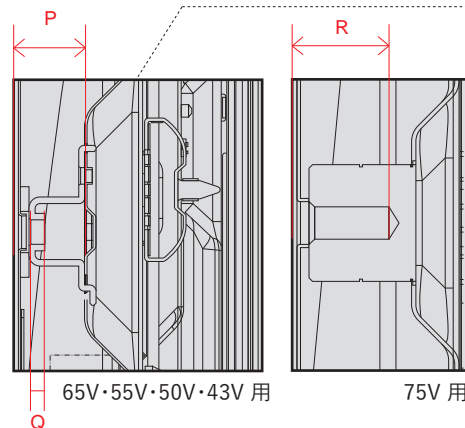

NANO 76 (75・65・55・50・43)

単位 (cm) A~M 長さ	43V	50V	55V	65V	75V
A	96.7	112.1	123.5	145.4	167.8
B	56.2	64.9	71.3	83.6	96.2
C	62.8	70.2	78.8	90.8	104.5
D	73.9	73.9	81.9	78.4	89.5
E	5.77	5.77	5.81	5.84	5.99
F	10.1	10.1	9.1	13.1	16.1
G	24.9	24.9	26.0	34.0	37.8
H	38.3	46.1	46.8	57.7	63.9
I	20.0	20.0	30.0	30.0	40.0
J	38.3	46.1	46.8	57.7	63.9
K	14.9	22.5	25.3	37.6	28.5
L	20.0	20.0	30.0	30.0	40.0
M	21.3	22.5	15.9	15.9	27.7

単位 (cm) N~O 深さ	43V	50V	55V	65V	75V
N	2.13	2.13	2.17	2.18	2.19
O	0.99	0.97	0.88	1.01	1.03

単位 (cm) P~R 深さ	43V	50V	55V	65V	75V
P	1.60	1.60	1.60	1.60	-
Q	0.39	0.39	0.39	0.39	-
R	-	-	-	-	1.73

電源コネクタ位置

単位 (cm) 長さ	43V	50V	55V	65V	75V
a	30.6	38.4	37.1	48.0	55.9
b	21.4	25.3	23.1	24.1	21.2

※電源ケーブルの長さは約155cm
±5cm程度の誤差がある可能性がありますので、ご了承ください。