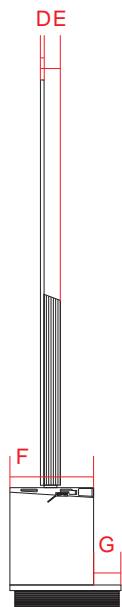

OLED ZX (88)

単位 (cm)	88V
A~J 長さ	
A	196.1
B	112.0
C	145.6
D	0.79
E	4.99
F	22.0
G	6.05
H	59.1
I	28.5
J	4.8

単位 (cm)	88V
K~L 深さ	
K	2.26
L	2.66