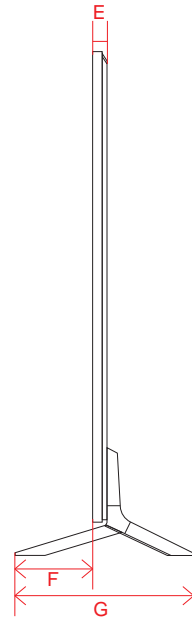

単位 (cm) A~R 長さ	48V	55V	77V
A	107.1	122.8	172.3
B	61.4	70.2	98.8
C	67.9	76.7	105.7
D	92.3	112.4	156.5
E	0.39	0.39	0.72
F	4.69	4.69	5.53
G	12.1	12.1	17.2
H	27.1	27.1	36.2
I	38.6	46.4	66.2
J	30.0	30.0	40.0
K	38.6	46.4	66.2
L	24.5	33.4	56.0
M	36.9	36.9	43.3
N	43.2	43.2	49.4
O	26.9	35.8	58.4
P	20.0	20.0	20.0
Q	14.4	14.4	20.8
R	18.2	20.9	26.9

単位 (cm) N~O 深さ	86V
N	1.485
O	1.485

単位 (cm) P~Q 深さ	86V
P	1.65
Q	1.33

単位 (cm) ①~⑥ 長さ	86V
①	8.7
②	6.91
③	139.68
④	78.38
⑤	19.92
⑥	17.17

QNED 90 (86・75)

単位 (cm) A~M 長さ	75V	86V
A	166.5	191.7
B	95.2	109.3
C	102.2	116.2
D	140.0	144.7
E	2.95	2.99
F	15.7	15.7
G	35.9	35.9
H	63.3	65.9
I	40.0	60.0
J	63.3	65.9
K	29.6	42.9
L	40.0	40.0
M	25.6	26.4

単位 (cm) N~O 深さ	75V	86V
N	1.485	1.485
O	1.485	1.485

単位 (cm) P~Q 深さ	75V	86V
P	1.64	1.65
Q	1.31	1.33

単位 (cm) ①~⑥ 長さ	75V	86V
①	5.53	8.7
②	9.7	6.91
③	109.41	139.68
④	67.65	78.38
⑤	19.92	19.92
⑥	17.17	17.17

電源コネクタ位置

単位 (cm) 長さ	75V	86V
a	58.2	60.8
b	23.7	25.2

※電源ケーブルの長さは86Vは約189.7cm
75Vは約155cmです。
±5cm程度の誤差がある可能性がありますので、
ご了承ください。

QNED 90 (65)

単位 (cm) A~M 長さ	65V
A	144.4
B	82.7
C	89.8
D	121.5
E	2.95
F	12.9
G	29.5
H	52.2
I	40.0
J	52.2
K	18.3
L	40.0
M	24.4