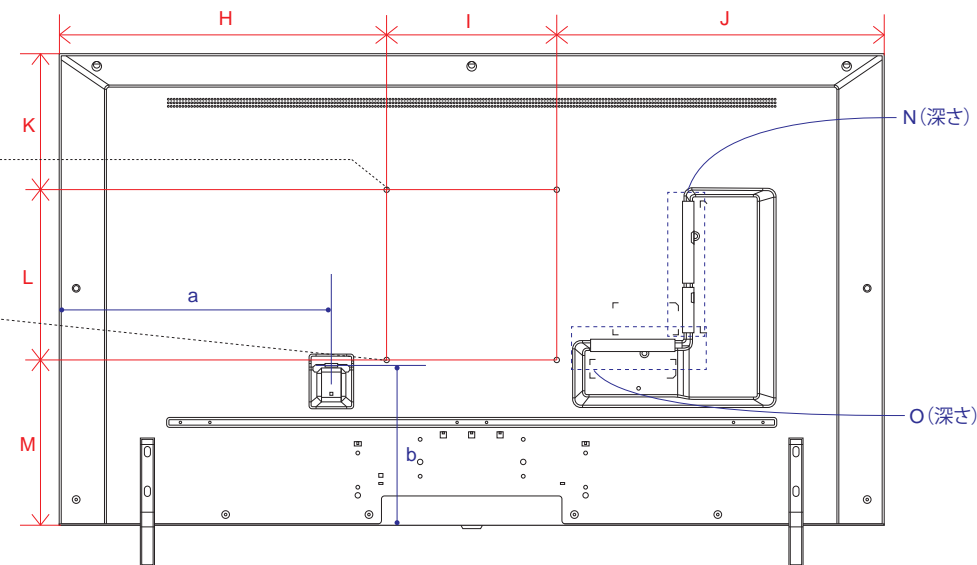

NANO 85 (50)

単位 (cm) A~M 長さ	50V
A	112.0
B	64.8
C	71.8
D	94.5
E	4.92
F	9.2
G	25.7
H	46.0
I	20.0
J	46.0
K	13.8
L	20.0
M	31.0

単位 (cm) N~O 深さ	50V
N	2.11
O	2.48

単位 (cm) P~S 深さ	50V
P	2.5
Q	0.4
R	2.5
S	0.4

電源コネクタ位置

単位 (cm) 長さ	50V
a	36.1
b	24.0

※電源ケーブルの長さは約155cmです。
±5cm程度の誤差がある可能性がありますので、
ご了承ください。