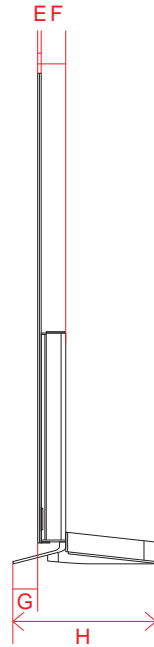

単位 (cm) S~T 深さ	77V
S	2.13
T	2.13

単位 (cm) U~X 深さ	77V
U	1.25
V	1.25
W	2.05
X	1.55

OLED G1 (65・55)

単位 (cm)	55V	65V
A~R 長さ		
A	122.5	144.6
B	70.6	83.0
C	76.5	88.8
D	116.8	137.1
E	2.31	1.99
F	10.9	12.3
G	27.1	28.4
H	52.3	63.3
I	18.0	18.0
J	52.3	63.3
K	13.3	13.7
L	57.2	69.3
M	22.1	30.9
N	30.0	30.0
O	18.4	22.1
P	46.3	57.3
Q	30.0	30.0
R	46.3	57.3

単位 (cm)	55V	65V
S~T 深さ		
S	1.53	1.55
T	1.53	1.55

単位 (cm)	55V	65V
U~V 深さ		
U	0.7	0.7
V	1.36	1.39

電源コネクタ位置

単位 (cm)	55V	65V
長さ		
a	55.3	66.34
b	6.6	6.6

※電源ケーブルの長さは約200cmです。
±5cm程度の誤差がある可能性がありますので、
ご了承ください。

OLED C1 (83)

電源コネクタ位置

単位 (cm) A~V 長さ	83V
A	185.1
B	105.5
C	109.2
D	119.9
E	0.72
F	5.53
G	6.3
H	27.9
I	72.5
J	40.0
K	72.5
L	83.5
M	18.0
N	83.5
O	62.6
P	5.5
Q	37.4
R	41.1
S	54.7
T	40.0
U	10.8
V	14.5

単位 (cm) 長さ	83V
a	90.23
b	10.7

※電源ケーブルの長さは約227.2cmです。
±5cm程度の誤差がある可能性がありますので、
ご了承ください。

単位 (cm) W~X 深さ	83V
W	4.81
X	3.39

単位 (cm) Y~AA 深さ	83V
Y	1.75
Z	1.5
AA	0.9

OLED C1 (77・65・55・48)

単位 (cm) A~R 長さ	48V	55V	65V	77V
A	107.1	122.8	144.9	172.3
B	61.4	70.2	82.6	98.8
C	65.0	73.8	86.2	102.3
D	83.8	99.8	99.8	119.9
E	0.39	0.39	0.39	0.72
F	4.69	4.69	4.69	5.53
G	4.5	4.5	4.5	5.3
H	25.1	25.1	25.1	26.9
I	38.6	46.4	57.4	66.2
J	30.0	30.0	30.0	40.0
K	38.6	46.4	57.4	66.2
L	24.5	33.4	45.8	56.0
M	36.9	36.9	36.9	43.3
N	40.6	40.6	40.6	46.5
O	26.9	35.8	48.2	58.4
P	20.0	20.0	20.0	20.0
Q	14.4	14.4	14.4	20.8
R	18.2	18.2	18.2	23.9