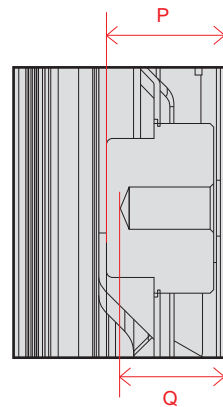

QNED 90 (65)

単位 (cm) A~M 長さ	65V
A	144.4
B	82.7
C	89.8
D	121.5
E	2.95
F	12.9
G	29.5
H	52.2
I	40.0
J	52.2
K	18.3
L	40.0
M	24.4

単位 (cm) N~O 深さ	65V
N	1.475
O	1.475

単位 (cm) P~Q 深さ	65V
P	1.64
Q	1.31

電源コネクタ位置

単位 (cm) 長さ	65V
a	46.2
b	27.4

※電源ケーブルの長さは約155cmです。
±5cm程度の誤差がある可能性がありますので、
ご了承ください。