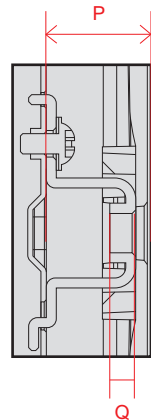

UP8000 (65・55・50・43)

単位 (cm) A~M 長さ	43V	50V	55V	65V
A	96.7	112.1	123.5	145.4
B	56.2	65.1	71.3	83.6
C	60.9	71.3	77.6	90.6
D	80.1	86.2	95.1	115.7
E	5.71	5.71	5.75	5.77
F	7.1	8.8	8.8	11.3
G	18.7	23.1	23.1	26.9
H	38.3	46.1	46.8	57.7
I	20.0	20.0	30.0	30.0
J	38.3	46.1	46.8	57.7
K	14.9	22.4	25.3	37.6
L	20.0	20.0	30.0	30.0
M	21.3	22.5	15.9	15.9

単位 (cm) N~O 深さ	43V	50V	55V	65V
N	1.98	1.98	2.02	2.02
O	0.75	0.75	0.79	0.79

単位 (cm) P~Q 深さ	43V	50V	55V	65V
P	1.54	1.54	1.54	1.54
Q	0.39	0.39	0.39	0.39

電源コネクタ位置

単位 (cm) 長さ	43V	50V	55V	65V
a	30.6	38.4	37.1	48.0
b	21.4	25.3	23.1	24.1

※電源ケーブルの長さは約155cmです。
±5cm程度の誤差がある可能性がありますので、ご了承ください。