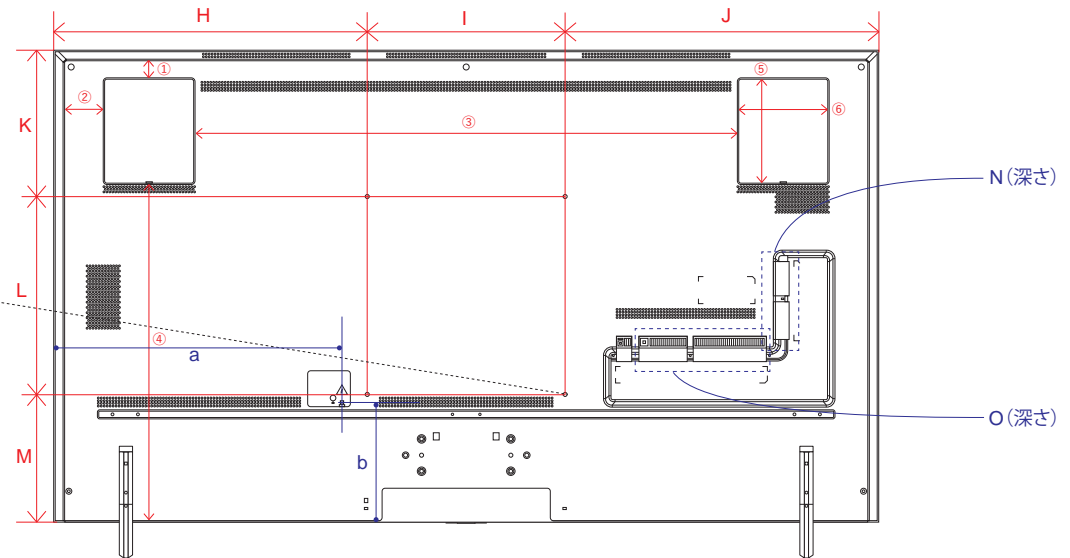

QNED 99 (86)

電源コネクタ位置

単位 (cm) A~M 長さ	86V
A	191.7
B	109.3
C	116.2
D	144.7
E	2.99
F	15.7
G	35.9
H	65.9
I	60.0
J	65.9
K	42.9
L	40.0
M	26.4

単位 (cm) 長さ	86V
a	60.8
b	25.2

※電源ケーブルの長さは約189.7cmです。
±5cm程度の誤差がある可能性がありますので、
ご了承ください。

単位 (cm) N~O 深さ	86V
N	1.485
O	1.485

単位 (cm) P~Q 深さ	86V
P	1.65
Q	1.33

単位 (cm) ①~⑥ 長さ	86V
①	8.7
②	6.91
③	139.68
④	78.38
⑤	19.92
⑥	17.17