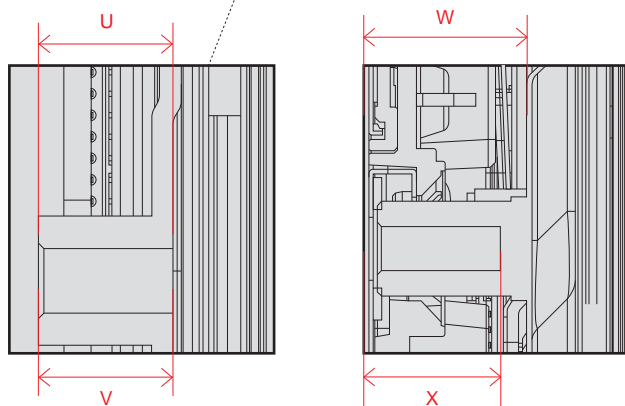

OLED Z1 (88)

単位 (cm)	88V
A~J 長さ	
A	196.1
B	112.0
C	145.6
D	0.79
E	4.99
F	22.0
G	6.05
H	59.1
I	28.5
J	4.8

単位 (cm)	88V
K~L 深さ	
K	2.26
L	2.66

電源コネクタ位置

単位 (cm)	88V
長さ	
a	117.19

※電源ケーブルの長さは約285.2cmです。
±5cm程度の誤差がある可能性がありますので、
ご了承ください。

OLED Z1 (77)

単位 (cm) A~R 長さ	77V
A	171.7
B	98.4
C	104.4
D	153.1
E	3.22
F	14.5
G	32.3
H	76.9
I	18.0
J	76.9
K	14.2
L	84.3
M	21.9
N	40.0
O	36.6
P	65.9
Q	40.0
R	65.9

電源コネクタ位置

単位 (cm) 長さ	77V
a	81.71
b	9.3

※電源ケーブルの長さは約177.2cmです。
±5cm程度の誤差がある可能性がありますので、
ご了承ください。

単位 (cm) S~T 深さ	77V
S	2.13
T	2.13

単位 (cm) U~X 深さ	77V
U	1.25
V	1.25
W	2.05
X	1.55

OLED G1 (65・55)

単位 (cm)	55V	65V
A~R 長さ		
A	122.5	144.6
B	70.6	83.0
C	76.5	88.8
D	116.8	137.1
E	2.31	1.99
F	10.9	12.3
G	27.1	28.4
H	52.3	63.3
I	18.0	18.0
J	52.3	63.3
K	13.3	13.7
L	57.2	69.3
M	22.1	30.9
N	30.0	30.0
O	18.4	22.1
P	46.3	57.3
Q	30.0	30.0
R	46.3	57.3