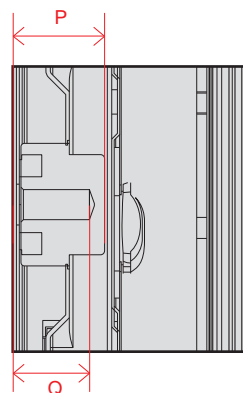

単位 (cm) A~R 長さ	48V	55V	77V
A	107.1	122.8	172.3
B	61.4	70.2	98.8
C	67.9	76.7	105.7
D	92.3	112.4	156.5
E	0.39	0.39	0.72
F	4.69	4.69	5.53
G	12.1	12.1	17.2
H	27.1	27.1	36.2
I	38.6	46.4	66.2
J	30.0	30.0	40.0
K	38.6	46.4	66.2
L	24.5	33.4	56.0
M	36.9	36.9	43.3
N	43.2	43.2	49.4
O	26.9	35.8	58.4
P	20.0	20.0	20.0
Q	14.4	14.4	20.8
R	18.2	20.9	26.9

単位 (cm) N~O 深さ	65V
N	1.475
O	1.475

単位 (cm) P~Q 深さ	65V
P	1.64
Q	1.31

電源コネクタ位置

単位 (cm) 長さ	65V
a	46.2
b	27.4

※電源ケーブルの長さは約155cmです。
±5cm程度の誤差がある可能性がありますので、
ご了承ください。

NANO 96 (65・55)

単位 (cm) A~M 長さ	55V	65V
A	123.3	145.2
B	71.0	83.3
C	78.1	90.3
D	84.1	83.1
E	4.55	4.49
F	11.8	15.2
G	27.1	33.6
H	46.7	52.6
I	30.0	40.0
J	46.7	52.6
K	16.6	24.7
L	30.0	40.0
M	24.4	18.5

単位 (cm) N~O 深さ	55V	65V
N	1.53	1.53
O	1.53	1.53

単位 (cm) P~Q 深さ	55V	65V
P	1.73	1.74
Q	1.43	1.35

電源コネクタ位置

単位 (cm) 長さ	55V	65V
a	41.2	46.6
b	21.9	24.6

※電源ケーブルの長さは約155cmです。
±5cm程度の誤差がある可能性がありますので、
ご了承ください。

NANO 90 (86・75)

電源コネクタ位置

単位 (cm) A~M 長さ	75V	86V
A	167.3	192.5
B	95.7	109.9
C	102.9	116.5
D	134.8	153.2
E	4.49	4.61
F	14.1	14.1
G	35.9	35.9
H	63.7	66.2
I	40.0	60.0
J	63.7	66.2
K	31.3	44.1
L	40.0	40.0
M	24.5	25.8

単位 (cm) 長さ	75V	86V
a	58.5	61.2
b	24.3	25.5