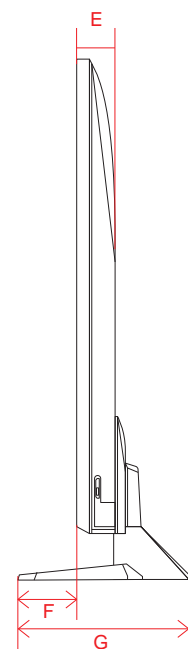

NANO 76 (75・65・55・50・43)

単位 (cm) A~M 長さ	43V	50V	55V	65V	75V
A	96.7	112.1	123.5	145.4	167.8
B	56.2	64.9	71.3	83.6	96.2
C	62.8	70.2	78.8	90.8	104.5
D	73.9	73.9	81.9	78.4	89.5
E	5.77	5.77	5.81	5.84	5.99
F	10.1	10.1	9.1	13.1	16.1
G	24.9	24.9	26.0	34.0	37.8
H	38.3	46.1	46.8	57.7	63.9
I	20.0	20.0	30.0	30.0	40.0
J	38.3	46.1	46.8	57.7	63.9
K	14.9	22.5	25.3	37.6	28.5
L	20.0	20.0	30.0	30.0	40.0
M	21.3	22.5	15.9	15.9	27.7

単位 (cm) N~O 深さ	43V	50V	55V	65V	75V
N	2.13	2.13	2.17	2.18	2.19
O	0.99	0.97	0.88	1.01	1.03

単位 (cm) P~R 深さ	43V	50V	55V	65V	75V
P	1.60	1.60	1.60	1.60	-
Q	0.39	0.39	0.39	0.39	-
R	-	-	-	-	1.73

電源コネクタ位置

単位 (cm) 長さ	43V	50V	55V	65V	75V
a	30.6	38.4	37.1	48.0	55.9
b	21.4	25.3	23.1	24.1	21.2

※電源ケーブルの長さは約155cm
±5cm程度の誤差がある可能性がありますので、ご了承ください。