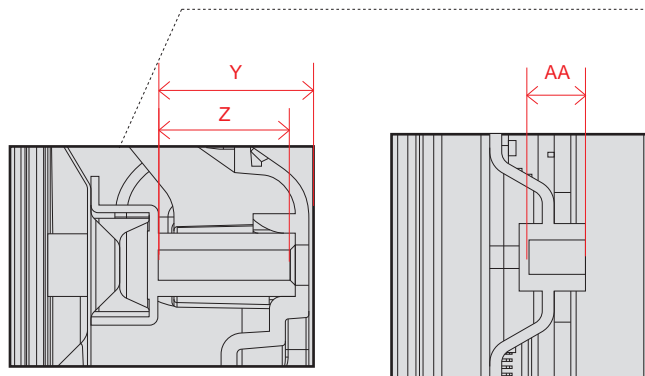

電源コネクタ位置

単位 (cm) A~V 長さ	83V
A	185.1
B	105.5
C	109.2
D	119.9
E	0.72
F	5.53
G	6.3
H	27.9
I	72.5
J	40.0
K	72.5
L	83.5
M	18.0
N	83.5
O	62.6
P	5.5
Q	37.4
R	41.1
S	54.7
T	40.0
U	10.8
V	14.5

単位 (cm) 長さ	83V
a	90.23
b	10.7

※電源ケーブルの長さは約227.2cmです。
±5cm程度の誤差がある可能性がありますので、
ご了承ください。

単位 (cm) W~X 深さ	83V
W	4.81
X	3.39

単位 (cm) Y~AA 深さ	83V
Y	1.75
Z	1.5
AA	0.9

OLED C1 (77・65・55・48)

単位 (cm) A~R 長さ	48V	55V	65V	77V
A	107.1	122.8	144.9	172.3
B	61.4	70.2	82.6	98.8
C	65.0	73.8	86.2	102.3
D	83.8	99.8	99.8	119.9
E	0.39	0.39	0.39	0.72
F	4.69	4.69	4.69	5.53
G	4.5	4.5	4.5	5.3
H	25.1	25.1	25.1	26.9
I	38.6	46.4	57.4	66.2
J	30.0	30.0	30.0	40.0
K	38.6	46.4	57.4	66.2
L	24.5	33.4	45.8	56.0
M	36.9	36.9	36.9	43.3
N	40.6	40.6	40.6	46.5
O	26.9	35.8	48.2	58.4
P	20.0	20.0	20.0	20.0
Q	14.4	14.4	14.4	20.8
R	18.2	18.2	18.2	23.9