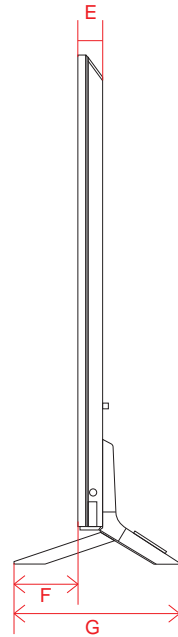

単位 (cm) A~R 長さ	48V	55V	77V
A	107.1	122.8	172.3
B	61.4	70.2	98.8
C	67.9	76.7	105.7
D	92.3	112.4	156.5
E	0.39	0.39	0.72
F	4.69	4.69	5.53
G	12.1	12.1	17.2
H	27.1	27.1	36.2
I	38.6	46.4	66.2
J	30.0	30.0	40.0
K	38.6	46.4	66.2
L	24.5	33.4	56.0
M	36.9	36.9	43.3
N	43.2	43.2	49.4
O	26.9	35.8	58.4
P	20.0	20.0	20.0
Q	14.4	14.4	20.8
R	18.2	20.9	26.9

電源コネクタ位置

単位 (cm) A~M 長さ	75V	86V
A	167.3	192.5
B	95.7	109.9
C	102.9	116.5
D	134.8	153.2
E	4.49	4.61
F	14.1	14.1
G	35.9	35.9
H	63.7	66.2
I	40.0	60.0
J	63.7	66.2
K	31.3	44.1
L	40.0	40.0
M	24.5	25.8

単位 (cm) 長さ	75V	86V
a	58.5	61.2
b	24.3	25.5

※電源ケーブルの長さは86Vは約189.7cm
75Vは約155cmです。
±5cm程度の誤差がある可能性がありますので、
ご了承ください。

単位 (cm) N~O 深さ	75V	86V
N	1.53	1.53
O	1.53	1.53

単位 (cm) P~Q 深さ	75V	86V
P	1.71	1.79
Q	1.16	1.33

単位 (cm) ①~⑥ 長さ	75V	86V
①	6.36	7.37
②	10.16	7.48
③	109.18	139.68
④	68.5	80.85
⑤	19.92	19.92
⑥	17.17	17.17

NANO 90 (65・55)

単位 (cm) A~M 長さ	55V	65V
A	123.3	145.2
B	71.0	83.3
C	78.1	90.3
D	110.5	116.5
E	4.55	4.49
F	9.5	11.3
G	25.7	29.5
H	46.7	52.6
I	30.0	40.0
J	46.7	52.6
K	16.6	24.7
L	30.0	40.0
M	24.4	18.5

単位 (cm) N~O 深さ	55V	65V
N	1.53	1.53
O	1.53	1.53