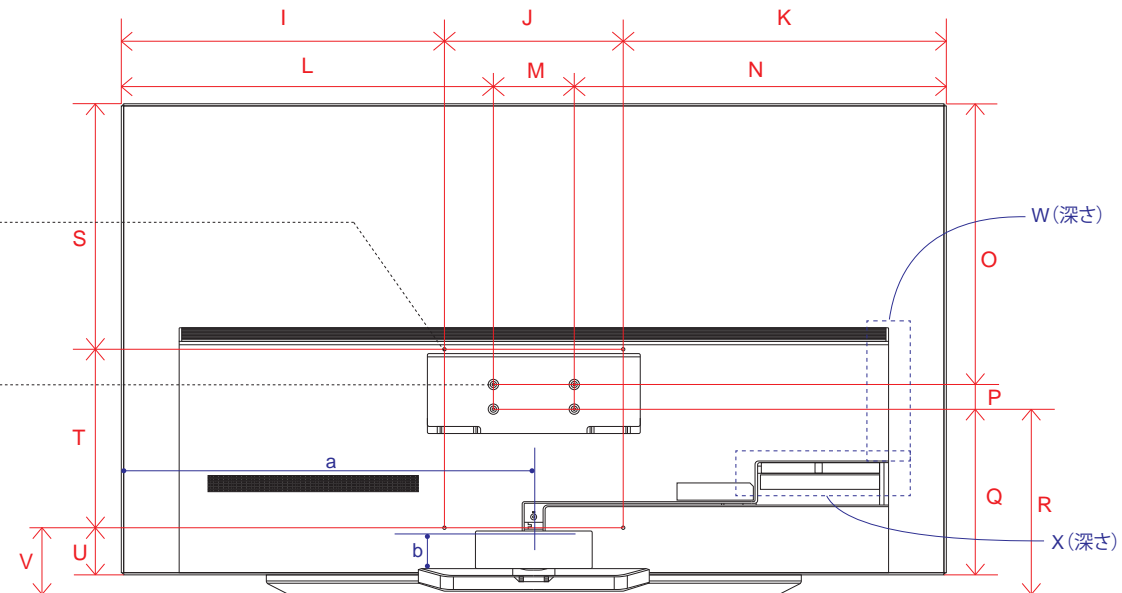

電源コネクタ位置

単位 (cm) A~V 長さ	83V
A	185.1
B	105.5
C	109.2
D	119.9
E	0.72
F	5.53
G	6.3
H	27.9
I	72.5
J	40.0
K	72.5
L	83.5
M	18.0
N	83.5
O	62.6
P	5.5
Q	37.4
R	41.1
S	54.7
T	40.0
U	10.8
V	14.5

単位 (cm) 長さ	83V
a	90.23
b	10.7

※電源ケーブルの長さは約227.2cmです。
±5cm程度の誤差がある可能性がありますので、
ご了承ください。

単位 (cm) W~X 深さ	83V
W	4.81
X	3.39

単位 (cm) Y~AA 深さ	83V
Y	1.75
Z	1.5
AA	0.9

OLED C1 (77・65・55・48)

単位 (cm) A~R 長さ	48V	55V	65V	77V
A	107.1	122.8	144.9	172.3
B	61.4	70.2	82.6	98.8
C	65.0	73.8	86.2	102.3
D	83.8	99.8	99.8	119.9
E	0.39	0.39	0.39	0.72
F	4.69	4.69	4.69	5.53
G	4.5	4.5	4.5	5.3
H	25.1	25.1	25.1	26.9
I	38.6	46.4	57.4	66.2
J	30.0	30.0	30.0	40.0
K	38.6	46.4	57.4	66.2
L	24.5	33.4	45.8	56.0
M	36.9	36.9	36.9	43.3
N	40.6	40.6	40.6	46.5
O	26.9	35.8	48.2	58.4
P	20.0	20.0	20.0	20.0
Q	14.4	14.4	14.4	20.8
R	18.2	18.2	18.2	23.9