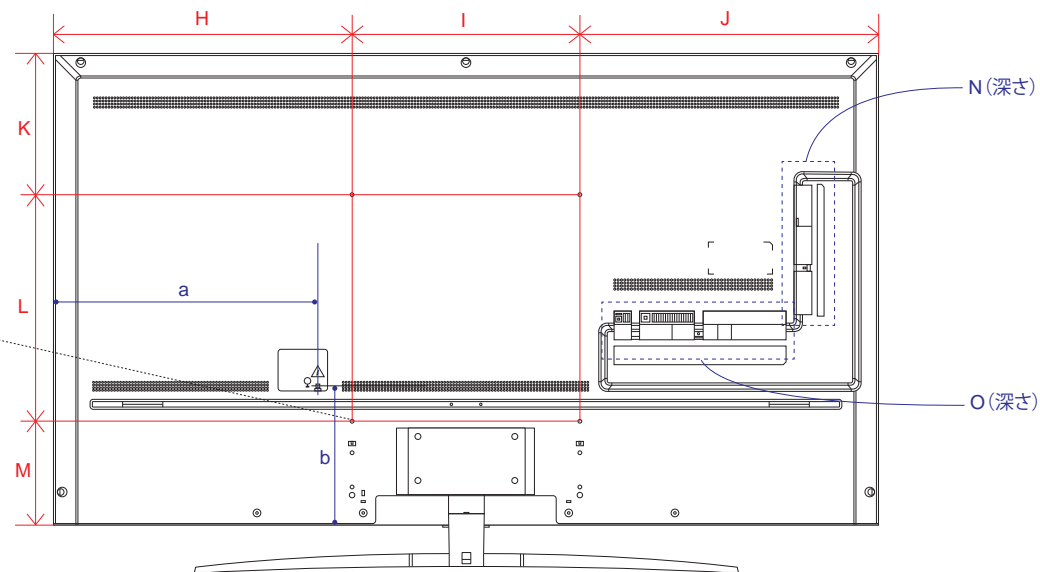

NANO 96 (65・55)

単位 (cm) A~M 長さ	55V	65V
A	123.3	145.2
B	71.0	83.3
C	78.1	90.3
D	84.1	83.1
E	4.55	4.49
F	11.8	15.2
G	27.1	33.6
H	46.7	52.6
I	30.0	40.0
J	46.7	52.6
K	16.6	24.7
L	30.0	40.0
M	24.4	18.5

単位 (cm) N~O 深さ	55V	65V
N	1.53	1.53
O	1.53	1.53

単位 (cm) P~Q 深さ	55V	65V
P	1.73	1.74
Q	1.43	1.35

電源コネクタ位置

単位 (cm) 長さ	55V	65V
a	41.2	46.6
b	21.9	24.6

※電源ケーブルの長さは約155cmです。
±5cm程度の誤差がある可能性がありますので、
ご了承ください。