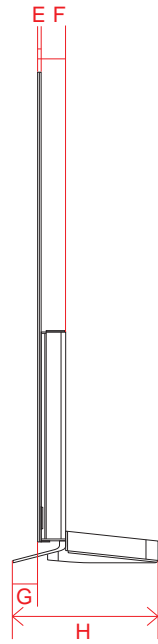

OLED C1 (77・65・55・48)

単位 (cm) A~R 長さ	48V	55V	65V	77V
A	107.1	122.8	144.9	172.3
B	61.4	70.2	82.6	98.8
C	65.0	73.8	86.2	102.3
D	83.8	99.8	99.8	119.9
E	0.39	0.39	0.39	0.72
F	4.69	4.69	4.69	5.53
G	4.5	4.5	4.5	5.3
H	25.1	25.1	25.1	26.9
I	38.6	46.4	57.4	66.2
J	30.0	30.0	30.0	40.0
K	38.6	46.4	57.4	66.2
L	24.5	33.4	45.8	56.0
M	36.9	36.9	36.9	43.3
N	40.6	40.6	40.6	46.5
O	26.9	35.8	48.2	58.4
P	20.0	20.0	20.0	20.0
Q	14.4	14.4	14.4	20.8
R	18.2	18.2	18.2	23.9

単位 (cm) S~T 深さ	48V	55V	65V	77V
S	2.72	2.72	2.72	3.07
T	1.615	1.615	1.615	1.965

単位 (cm) U~V 深さ	48V	55V	65V	77V
U	2.49	2.49	2.49	1.75
V	0.38	0.38	0.38	1.44

電源コネクタ位置

単位 (cm) 長さ	48V	55V	65V	77V
a	12.56	15.38	26.42	23.54
b	11.1	11.8	11.8	4.5

※電源ケーブルの長さは77Vは約189.7cm・65・55・48Vは約155cmです。
±5cm程度の誤差がある可能性がありますので、ご了承ください。