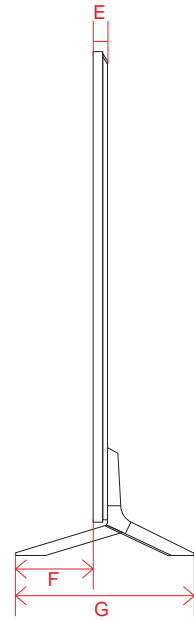

単位 (cm) A~R 長さ	48V	55V	77V
A	107.1	122.8	172.3
B	61.4	70.2	98.8
C	67.9	76.7	105.7
D	92.3	112.4	156.5
E	0.39	0.39	0.72
F	4.69	4.69	5.53
G	12.1	12.1	17.2
H	27.1	27.1	36.2
I	38.6	46.4	66.2
J	30.0	30.0	40.0
K	38.6	46.4	66.2
L	24.5	33.4	56.0
M	36.9	36.9	43.3
N	43.2	43.2	49.4
O	26.9	35.8	58.4
P	20.0	20.0	20.0
Q	14.4	14.4	20.8
R	18.2	20.9	26.9

単位 (cm) N~O 深さ	86V
N	1.485
O	1.485

単位 (cm) P~Q 深さ	86V
P	1.65
Q	1.33

単位 (cm) ①~⑥ 長さ	86V
①	8.7
②	6.91
③	139.68
④	78.38
⑤	19.92
⑥	17.17

QNED 90 (86・75)

単位 (cm) A~M 長さ	75V	86V
A	166.5	191.7
B	95.2	109.3
C	102.2	116.2
D	140.0	144.7
E	2.95	2.99
F	15.7	15.7
G	35.9	35.9
H	63.3	65.9
I	40.0	60.0
J	63.3	65.9
K	29.6	42.9
L	40.0	40.0
M	25.6	26.4

単位 (cm) 長さ	75V	86V
a	58.2	60.8
b	23.7	25.2

※電源ケーブルの長さは86Vは約189.7cm
75Vは約155cmです。
±5cm程度の誤差がある可能性がありますので、
ご了承ください。

QNED 90 (65)

単位 (cm) A~M 長さ	65V
A	144.4
B	82.7
C	89.8
D	121.5
E	2.95
F	12.9
G	29.5
H	52.2
I	40.0
J	52.2
K	18.3
L	40.0
M	24.4

単位 (cm) N~O 深さ	65V
N	1.475
O	1.475

単位 (cm) P~Q 深さ	65V
P	1.64
Q	1.31

電源コネクタ位置

単位 (cm) 長さ	65V
a	46.2
b	27.4

※電源ケーブルの長さは約155cmです。
±5cm程度の誤差がある可能性がありますので、
ご了承ください。

NANO 96 (65・55)

単位 (cm) A~M 長さ	55V	65V
A	123.3	145.2
B	71.0	83.3
C	78.1	90.3
D	84.1	83.1
E	4.55	4.49
F	11.8	15.2
G	27.1	33.6
H	46.7	52.6
I	30.0	40.0
J	46.7	52.6
K	16.6	24.7
L	30.0	40.0
M	24.4	18.5