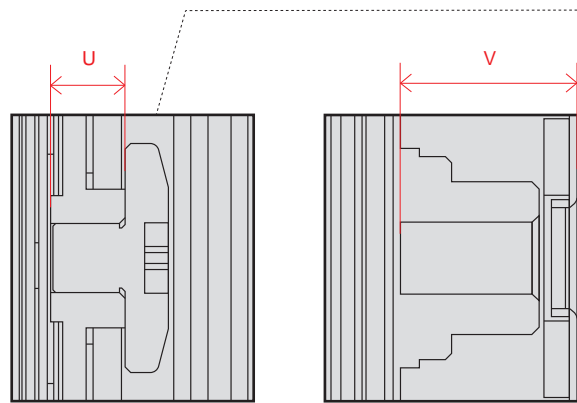

OLED Z1 (77)

単位 (cm) A~R 長さ	77V
A	171.7
B	98.4
C	104.4
D	153.1
E	3.22
F	14.5
G	32.3
H	76.9
I	18.0
J	76.9
K	14.2
L	84.3
M	21.9
N	40.0
O	36.6
P	65.9
Q	40.0
R	65.9

電源コネクタ位置

単位 (cm) 長さ	77V
a	81.71
b	9.3

※電源ケーブルの長さは約177.2cmです。
±5cm程度の誤差がある可能性がありますので、
ご了承ください。

単位 (cm) S~T 深さ	77V
S	2.13
T	2.13

単位 (cm) U~X 深さ	77V
U	1.25
V	1.25
W	2.05
X	1.55

OLED G1 (65・55)

単位 (cm)	55V	65V
A~R 長さ		
A	122.5	144.6
B	70.6	83.0
C	76.5	88.8
D	116.8	137.1
E	2.31	1.99
F	10.9	12.3
G	27.1	28.4
H	52.3	63.3
I	18.0	18.0
J	52.3	63.3
K	13.3	13.7
L	57.2	69.3
M	22.1	30.9
N	30.0	30.0
O	18.4	22.1
P	46.3	57.3
Q	30.0	30.0
R	46.3	57.3

単位 (cm)	55V	65V
S~T 深さ		
S	1.53	1.55
T	1.53	1.55

単位 (cm)	55V	65V
U~V 深さ		
U	0.7	0.7
V	1.36	1.39

電源コネクタ位置

単位 (cm)	55V	65V
長さ		
a	55.3	66.34
b	6.6	6.6

※電源ケーブルの長さは約200cmです。
±5cm程度の誤差がある可能性がありますので、
ご了承ください。

OLED C1 (83)

電源コネクタ位置

単位 (cm) A~V 長さ	83V
A	185.1
B	105.5
C	109.2
D	119.9
E	0.72
F	5.53
G	6.3
H	27.9
I	72.5
J	40.0
K	72.5
L	83.5
M	18.0
N	83.5
O	62.6
P	5.5
Q	37.4
R	41.1
S	54.7
T	40.0
U	10.8
V	14.5

単位 (cm) 長さ	83V
a	90.23
b	10.7