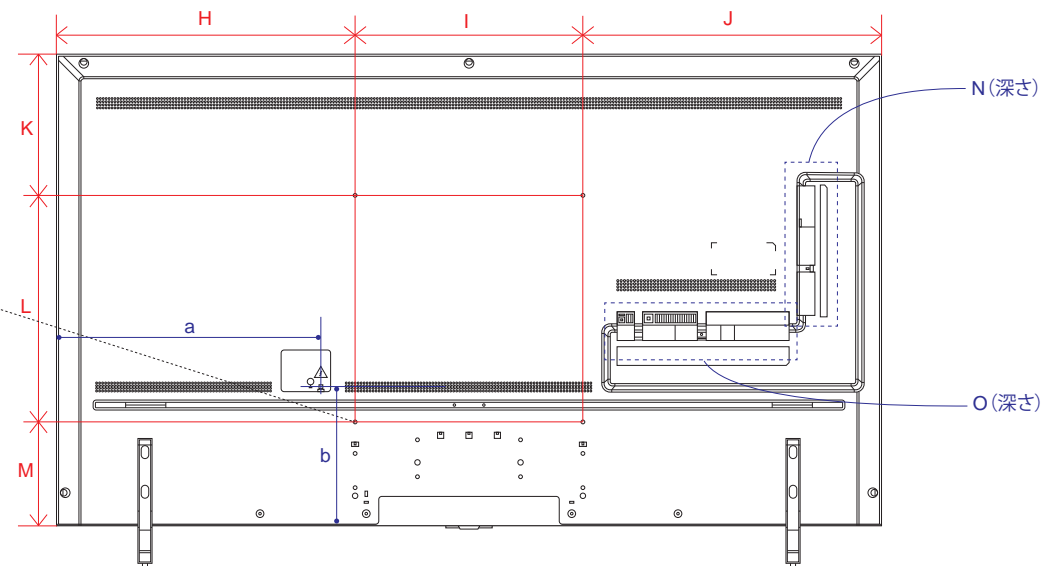

NANO 90 (65・55)

単位 (cm) A~M 長さ	55V	65V
A	123.3	145.2
B	71.0	83.3
C	78.1	90.3
D	110.5	116.5
E	4.55	4.49
F	9.5	11.3
G	25.7	29.5
H	46.7	52.6
I	30.0	40.0
J	46.7	52.6
K	16.6	24.7
L	30.0	40.0
M	24.4	18.5

単位 (cm) N~O 深さ	55V	65V
N	1.53	1.53
O	1.53	1.53

単位 (cm) P~Q 深さ	55V	65V
P	1.73	1.74
Q	1.43	1.35

電源コネクタ位置

単位 (cm) 長さ	55V	65V
a	41.2	46.6
b	21.9	24.6

※電源ケーブルの長さは約155cmです。
±5cm程度の誤差がある可能性がありますので、
ご了承ください。