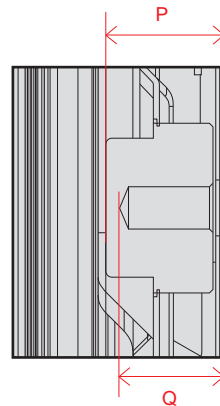

単位 (cm) A~R 長さ	48V	55V	77V
A	107.1	122.8	172.3
B	61.4	70.2	98.8
C	67.9	76.7	105.7
D	92.3	112.4	156.5
E	0.39	0.39	0.72
F	4.69	4.69	5.53
G	12.1	12.1	17.2
H	27.1	27.1	36.2
I	38.6	46.4	66.2
J	30.0	30.0	40.0
K	38.6	46.4	66.2
L	24.5	33.4	56.0
M	36.9	36.9	43.3
N	43.2	43.2	49.4
O	26.9	35.8	58.4
P	20.0	20.0	20.0
Q	14.4	14.4	20.8
R	18.2	20.9	26.9

単位 (cm) S~T 深さ	48V	55V	77V
S	2.72	2.72	3.07
T	1.615	1.615	1.965

単位 (cm) U~V 深さ	48V	55V	77V
U	2.49	2.49	1.75
V	0.38	0.38	1.44

電源コネクタ位置

単位 (cm) 長さ	48V	55V	77V
a	12.56	15.38	23.54
b	11.1	11.8	4.5

※電源ケーブルの長さは77Vは約189.7cm・55Vは約155cmです。
±5cm程度の誤差がある可能性がありますので、ご了承ください。

QNED 99 (86)

電源コネクタ位置

単位 (cm) A~M 長さ	86V
A	191.7
B	109.3
C	116.2
D	144.7
E	2.99
F	15.7
G	35.9
H	65.9
I	60.0
J	65.9
K	42.9
L	40.0
M	26.4

単位 (cm) 長さ	86V
a	60.8
b	25.2

※電源ケーブルの長さは約189.7cmです。
±5cm程度の誤差がある可能性がありますので、
ご了承ください。

単位 (cm) N~O 深さ	86V
N	1.485
O	1.485

単位 (cm) P~Q 深さ	86V
P	1.65
Q	1.33

単位 (cm) ①~⑥ 長さ	86V
①	8.7
②	6.91
③	139.68
④	78.38
⑤	19.92
⑥	17.17

QNED 90 (86・75)

単位 (cm) A~M 長さ	75V	86V
A	166.5	191.7
B	95.2	109.3
C	102.2	116.2
D	140.0	144.7
E	2.95	2.99
F	15.7	15.7
G	35.9	35.9
H	63.3	65.9
I	40.0	60.0
J	63.3	65.9
K	29.6	42.9
L	40.0	40.0
M	25.6	26.4