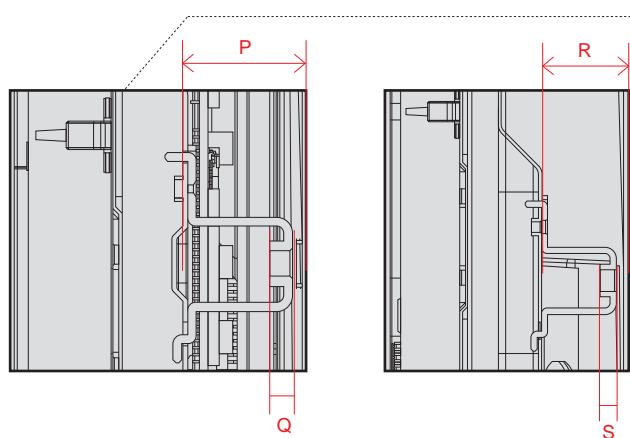

NANO 90 (65・55)

単位 (cm) A~M 長さ	55V	65V
A	123.3	145.2
B	71.0	83.3
C	78.1	90.3
D	110.5	116.5
E	4.55	4.49
F	9.5	11.3
G	25.7	29.5
H	46.7	52.6
I	30.0	40.0
J	46.7	52.6
K	16.6	24.7
L	30.0	40.0
M	24.4	18.5

単位 (cm) N~O 深さ	55V	65V
N	1.53	1.53
O	1.53	1.53

単位 (cm) P~Q 深さ	55V	65V
P	1.73	1.74
Q	1.43	1.35

電源コネクタ位置

単位 (cm) 長さ	55V	65V
a	41.2	46.6
b	21.9	24.6

※電源ケーブルの長さは約155cmです。
±5cm程度の誤差がある可能性がありますので、
ご了承ください。

NANO 85 (50)

単位 (cm) A~M 長さ	50V
A	112.0
B	64.8
C	71.8
D	94.5
E	4.92
F	9.2
G	25.7
H	46.0
I	20.0
J	46.0
K	13.8
L	20.0
M	31.0

単位 (cm) N~O 深さ	50V
N	2.11
O	2.48

単位 (cm) P~S 深さ	50V
P	2.5
Q	0.4
R	2.5
S	0.4

電源コネクタ位置

単位 (cm) 長さ	50V
a	36.1
b	24.0

※電源ケーブルの長さは約155cmです。
±5cm程度の誤差がある可能性がありますので、
ご了承ください。

NANO 76 (75・65・55・50・43)

単位 (cm) A~M 長さ	43V	50V	55V	65V	75V
A	96.7	112.1	123.5	145.4	167.8
B	56.2	64.9	71.3	83.6	96.2
C	62.8	70.2	78.8	90.8	104.5
D	73.9	73.9	81.9	78.4	89.5
E	5.77	5.77	5.81	5.84	5.99
F	10.1	10.1	9.1	13.1	16.1
G	24.9	24.9	26.0	34.0	37.8
H	38.3	46.1	46.8	57.7	63.9
I	20.0	20.0	30.0	30.0	40.0
J	38.3	46.1	46.8	57.7	63.9
K	14.9	22.5	25.3	37.6	28.5
L	20.0	20.0	30.0	30.0	40.0
M	21.3	22.5	15.9	15.9	27.7