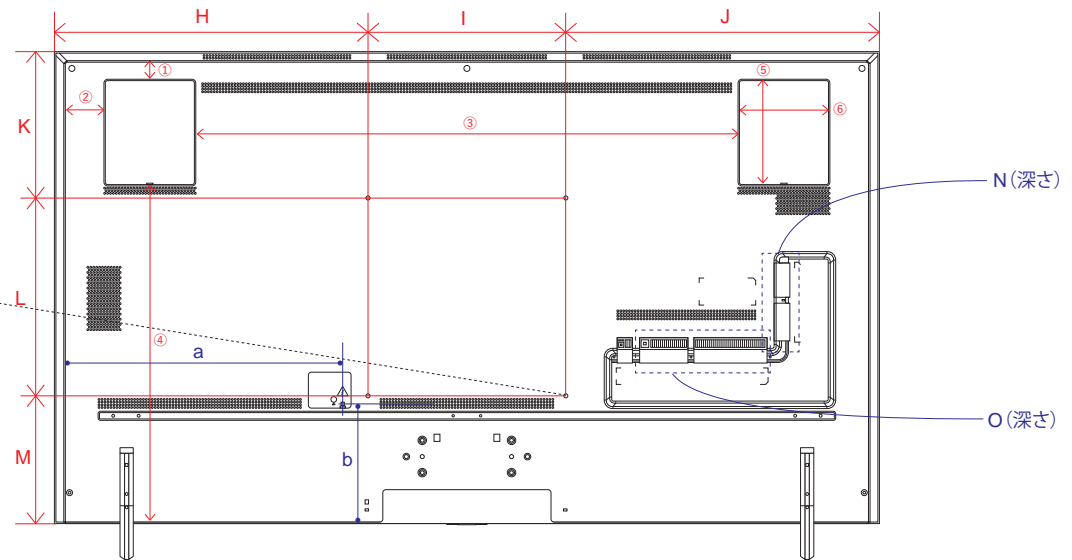

QNED 90 (86・75)

単位 (cm) A~M 長さ	75V	86V
A	166.5	191.7
B	95.2	109.3
C	102.2	116.2
D	140.0	144.7
E	2.95	2.99
F	15.7	15.7
G	35.9	35.9
H	63.3	65.9
I	40.0	60.0
J	63.3	65.9
K	29.6	42.9
L	40.0	40.0
M	25.6	26.4

単位 (cm) N~O 深さ	75V	86V
N	1.485	1.485
O	1.485	1.485

単位 (cm) P~Q 深さ	75V	86V
P	1.64	1.65
Q	1.31	1.33

単位 (cm) ①~⑥ 長さ	75V	86V
①	5.53	8.7
②	9.7	6.91
③	109.41	139.68
④	67.65	78.38
⑤	19.92	19.92
⑥	17.17	17.17

電源コネクタ位置

単位 (cm) 長さ	75V	86V
a	58.2	60.8
b	23.7	25.2

※電源ケーブルの長さは86Vは約189.7cm
75Vは約155cmです。
±5cm程度の誤差がある可能性がありますので、
ご了承ください。