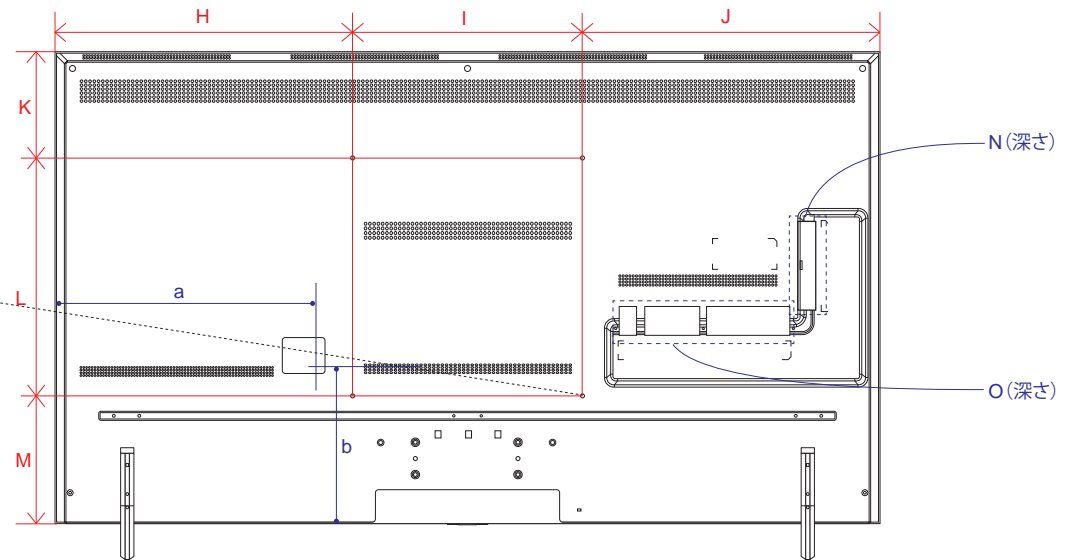

QNED 90 (65)

単位 (cm) A~M 長さ	65V
A	144.4
B	82.7
C	89.8
D	121.5
E	2.95
F	12.9
G	29.5
H	52.2
I	40.0
J	52.2
K	18.3
L	40.0
M	24.4

単位 (cm) N~O 深さ	65V
N	1.475
O	1.475

単位 (cm) P~Q 深さ	65V
P	1.64
Q	1.31

電源コネクタ位置

単位 (cm) 長さ	65V
a	46.2
b	27.4

※電源ケーブルの長さは約155cmです。
±5cm程度の誤差がある可能性がありますので、
ご了承ください。