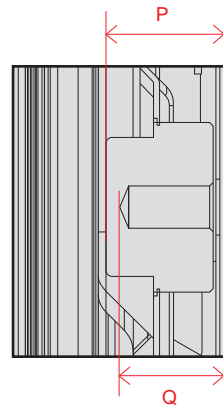

単位 (cm) A~R 長さ	48V	55V	77V
A	107.1	122.8	172.3
B	61.4	70.2	98.8
C	67.9	76.7	105.7
D	92.3	112.4	156.5
E	0.39	0.39	0.72
F	4.69	4.69	5.53
G	12.1	12.1	17.2
H	27.1	27.1	36.2
I	38.6	46.4	66.2
J	30.0	30.0	40.0
K	38.6	46.4	66.2
L	24.5	33.4	56.0
M	36.9	36.9	43.3
N	43.2	43.2	49.4
O	26.9	35.8	58.4
P	20.0	20.0	20.0
Q	14.4	14.4	20.8
R	18.2	20.9	26.9

単位 (cm) N~O 深さ	86V
N	1.485
O	1.485

単位 (cm) P~Q 深さ	86V
P	1.65
Q	1.33

単位 (cm) ①~⑥ 長さ	86V
①	8.7
②	6.91
③	139.68
④	78.38
⑤	19.92
⑥	17.17

QNED 90 (86・75)

単位 (cm) A~M 長さ	75V	86V
A	166.5	191.7
B	95.2	109.3
C	102.2	116.2
D	140.0	144.7
E	2.95	2.99
F	15.7	15.7
G	35.9	35.9
H	63.3	65.9
I	40.0	60.0
J	63.3	65.9
K	29.6	42.9
L	40.0	40.0
M	25.6	26.4

単位 (cm) N~O 深さ	75V	86V
N	1.485	1.485
O	1.485	1.485

単位 (cm) P~Q 深さ	75V	86V
P	1.64	1.65
Q	1.31	1.33

単位 (cm) ①~⑥ 長さ	75V	86V
①	5.53	8.7
②	9.7	6.91
③	109.41	139.68
④	67.65	78.38
⑤	19.92	19.92
⑥	17.17	17.17

電源コネクタ位置

単位 (cm) 長さ	75V	86V
a	58.2	60.8
b	23.7	25.2

※電源ケーブルの長さは86Vは約189.7cm
75Vは約155cmです。
±5cm程度の誤差がある可能性がありますので、
ご了承ください。

QNED 90 (65)

単位 (cm) A~M 長さ	65V
A	144.4
B	82.7
C	89.8
D	121.5
E	2.95
F	12.9
G	29.5
H	52.2
I	40.0
J	52.2
K	18.3
L	40.0
M	24.4