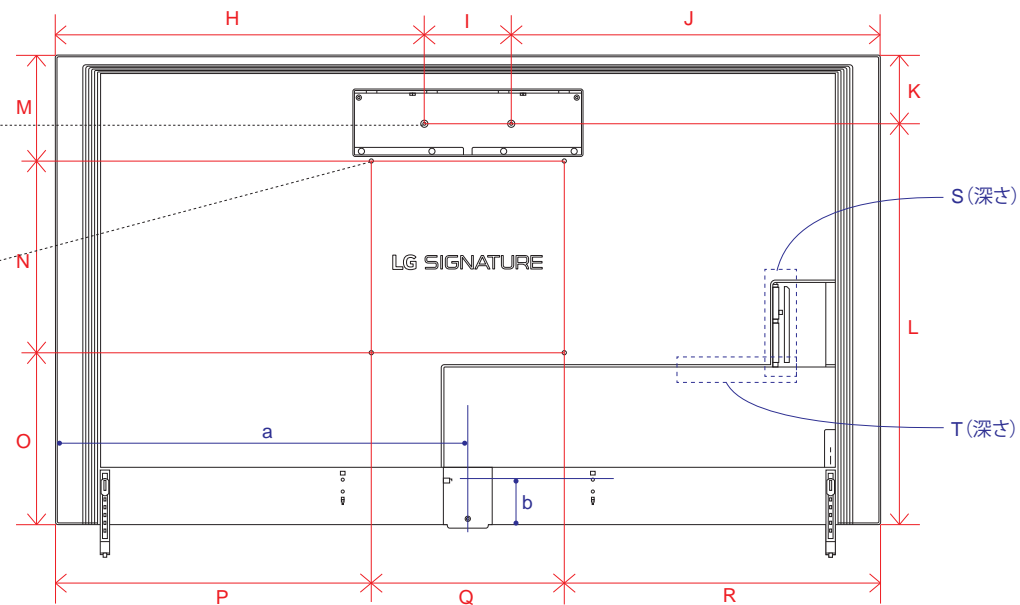

OLED Z1 (88)

単位 (cm)	88V
A~J 長さ	
A	196.1
B	112.0
C	145.6
D	0.79
E	4.99
F	22.0
G	6.05
H	59.1
I	28.5
J	4.8

単位 (cm)	88V
K~L 深さ	
K	2.26
L	2.66

電源コネクタ位置

単位 (cm)	88V
長さ	
a	117.19

※電源ケーブルの長さは約285.2cmです。
±5cm程度の誤差がある可能性がありますので、
ご了承ください。

OLED Z1 (77)

単位 (cm) A~R 長さ	77V
A	171.7
B	98.4
C	104.4
D	153.1
E	3.22
F	14.5
G	32.3
H	76.9
I	18.0
J	76.9
K	14.2
L	84.3
M	21.9
N	40.0
O	36.6
P	65.9
Q	40.0
R	65.9

電源コネクタ位置

単位 (cm) 長さ	77V
a	81.71
b	9.3

※電源ケーブルの長さは約177.2cmです。
±5cm程度の誤差がある可能性がありますので、
ご了承ください。

単位 (cm) S~T 深さ	77V
S	2.13
T	2.13

単位 (cm) U~X 深さ	77V
U	1.25
V	1.25
W	2.05
X	1.55

OLED G1 (65・55)

単位 (cm)	55V	65V
A~R 長さ		
A	122.5	144.6
B	70.6	83.0
C	76.5	88.8
D	116.8	137.1
E	2.31	1.99
F	10.9	12.3
G	27.1	28.4
H	52.3	63.3
I	18.0	18.0
J	52.3	63.3
K	13.3	13.7
L	57.2	69.3
M	22.1	30.9
N	30.0	30.0
O	18.4	22.1
P	46.3	57.3
Q	30.0	30.0
R	46.3	57.3