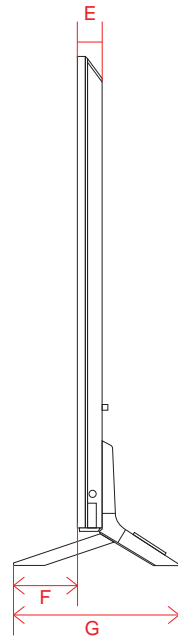

NANO 90 (65・55)

単位 (cm) A~M 長さ	55V	65V
A	123.3	145.2
B	71.0	83.3
C	78.1	90.3
D	110.5	116.5
E	4.55	4.49
F	9.5	11.3
G	25.7	29.5
H	46.7	52.6
I	30.0	40.0
J	46.7	52.6
K	16.6	24.7
L	30.0	40.0
M	24.4	18.5

単位 (cm) N~O 深さ	55V	65V
N	1.53	1.53
O	1.53	1.53

単位 (cm) P~Q 深さ	55V	65V
P	1.73	1.74
Q	1.43	1.35

電源コネクタ位置

単位 (cm) 長さ	55V	65V
a	41.2	46.6
b	21.9	24.6

※電源ケーブルの長さは約155cmです。
±5cm程度の誤差がある可能性がありますので、
ご了承ください。