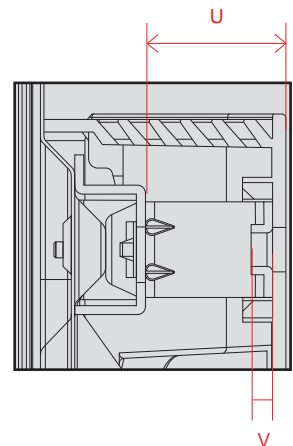

OLED C1 (77・65・55・48)

単位 (cm) A~R 長さ	48V	55V	65V	77V
A	107.1	122.8	144.9	172.3
B	61.4	70.2	82.6	98.8
C	65.0	73.8	86.2	102.3
D	83.8	99.8	99.8	119.9
E	0.39	0.39	0.39	0.72
F	4.69	4.69	4.69	5.53
G	4.5	4.5	4.5	5.3
H	25.1	25.1	25.1	26.9
I	38.6	46.4	57.4	66.2
J	30.0	30.0	30.0	40.0
K	38.6	46.4	57.4	66.2
L	24.5	33.4	45.8	56.0
M	36.9	36.9	36.9	43.3
N	40.6	40.6	40.6	46.5
O	26.9	35.8	48.2	58.4
P	20.0	20.0	20.0	20.0
Q	14.4	14.4	14.4	20.8
R	18.2	18.2	18.2	23.9

単位 (cm) S~T 深さ	48V	55V	65V	77V
S	2.72	2.72	2.72	3.07
T	1.615	1.615	1.615	1.965

単位 (cm) U~V 深さ	48V	55V	65V	77V
U	2.49	2.49	2.49	1.75
V	0.38	0.38	0.38	1.44

電源コネクタ位置

単位 (cm) 長さ	48V	55V	65V	77V
a	12.56	15.38	26.42	23.54
b	11.1	11.8	11.8	4.5

※電源ケーブルの長さは77Vは約189.7cm・65・55・48Vは約155cmです。
±5cm程度の誤差がある可能性がありますので、ご了承ください。