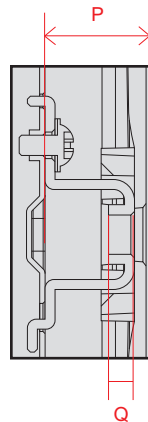

単位 (cm) N~O 深さ	43V	50V	55V	65V
N	1.98	1.98	2.02	2.02
O	0.75	0.75	0.79	0.79

単位 (cm) P~Q 深さ	43V	50V	55V	65V
P	1.54	1.54	1.54	1.54
Q	0.39	0.39	0.39	0.39

電源コネクタ位置

単位 (cm) 長さ	43V	50V	55V	65V
a	30.6	38.4	37.1	48.0
b	21.4	25.3	23.1	24.1

※電源ケーブルの長さは約155cmです。
±5cm程度の誤差がある可能性がありますので、ご了承ください。

UP7700 (55・50)

単位 (cm) A~M 長さ	50V	55V
A	112.1	123.5
B	64.9	71.3
C	71.3	77.6
D	90.2	99.1
E	5.71	5.75
F	8.8	8.8
G	23.1	23.1
H	46.1	46.8
I	20.0	30.0
J	46.1	46.8
K	22.4	25.3
L	20.0	30.0
M	22.5	15.9

単位 (cm) N~O 深さ	50V	55V
N	1.98	2.02
O	0.75	0.79

単位 (cm) P~Q 深さ	50V	55V
P	1.54	1.54
Q	0.39	0.39

電源コネクタ位置

単位 (cm) 長さ	50V	55V
a	38.4	37.1
b	25.3	23.1

※電源ケーブルの長さは約155cmです。
±5cm程度の誤差がある可能性がありますので、
ご了承ください。

OLED ZX (88)

単位 (cm)	88V
A~J 長さ	
A	196.1
B	112.0
C	145.6
D	0.79
E	4.99
F	22.0
G	6.05
H	59.1
I	28.5
J	4.8

単位 (cm)	88V
K~L 深さ	
K	2.26
L	2.66

OLED ZX (77)

単位 (cm)	77V
A~R 長さ	
A	171.7
B	98.4
C	104.4
D	153.1
E	3.22
F	14.5
G	32.3
H	76.9
I	18.0
J	76.9
K	14.2
L	84.3
M	21.9
N	40.0
O	36.6
P	65.9
Q	40.0
R	65.9