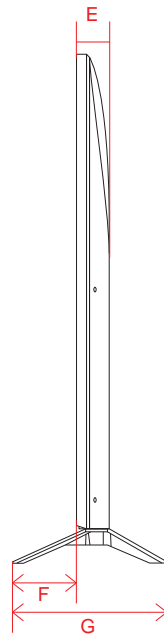

単位 (cm) A~R 長さ	48V	55V	77V
A	107.1	122.8	172.3
B	61.4	70.2	98.8
C	67.9	76.7	105.7
D	92.3	112.4	156.5
E	0.39	0.39	0.72
F	4.69	4.69	5.53
G	12.1	12.1	17.2
H	27.1	27.1	36.2
I	38.6	46.4	66.2
J	30.0	30.0	40.0
K	38.6	46.4	66.2
L	24.5	33.4	56.0
M	36.9	36.9	43.3
N	43.2	43.2	49.4
O	26.9	35.8	58.4
P	20.0	20.0	20.0
Q	14.4	14.4	20.8
R	18.2	20.9	26.9

単位 (cm) N~O 深さ	86V
N	1.485
O	1.485

単位 (cm) P~Q 深さ	86V
P	1.65
Q	1.33

単位 (cm) ①~⑥ 長さ	86V
①	8.7
②	6.91
③	139.68
④	78.38
⑤	19.92
⑥	17.17

QNED 90 (86・75)

単位 (cm) A~M 長さ	75V	86V
A	166.5	191.7
B	95.2	109.3
C	102.2	116.2
D	140.0	144.7
E	2.95	2.99
F	15.7	15.7
G	35.9	35.9
H	63.3	65.9
I	40.0	60.0
J	63.3	65.9
K	29.6	42.9
L	40.0	40.0
M	25.6	26.4

※電源ケーブルの長さは約155cmです。
±5cm程度の誤差がある可能性がありますので、ご了承ください。

UP7700 (55・50)

単位 (cm) A~M 長さ	50V	55V
A	112.1	123.5
B	64.9	71.3
C	71.3	77.6
D	90.2	99.1
E	5.71	5.75
F	8.8	8.8
G	23.1	23.1
H	46.1	46.8
I	20.0	30.0
J	46.1	46.8
K	22.4	25.3
L	20.0	30.0
M	22.5	15.9

単位 (cm) N~O 深さ	50V	55V
N	1.98	2.02
O	0.75	0.79

単位 (cm) P~Q 深さ	50V	55V
P	1.54	1.54
Q	0.39	0.39

電源コネクタ位置

単位 (cm) 長さ	50V	55V
a	38.4	37.1
b	25.3	23.1

※電源ケーブルの長さは約155cmです。
±5cm程度の誤差がある可能性がありますので、
ご了承ください。

OLED ZX (88)