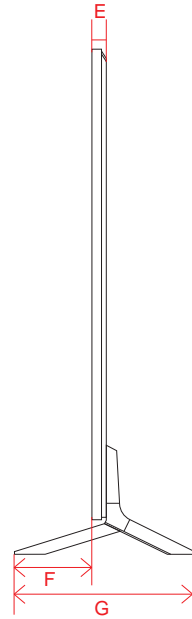

単位 (cm) A~R 長さ	48V	55V	77V
A	107.1	122.8	172.3
B	61.4	70.2	98.8
C	67.9	76.7	105.7
D	92.3	112.4	156.5
E	0.39	0.39	0.72
F	4.69	4.69	5.53
G	12.1	12.1	17.2
H	27.1	27.1	36.2
I	38.6	46.4	66.2
J	30.0	30.0	40.0
K	38.6	46.4	66.2
L	24.5	33.4	56.0
M	36.9	36.9	43.3
N	43.2	43.2	49.4
O	26.9	35.8	58.4
P	20.0	20.0	20.0
Q	14.4	14.4	20.8
R	18.2	20.9	26.9

単位 (cm) S~T 深さ	48V	55V	77V
S	2.72	2.72	3.07
T	1.615	1.615	1.965

単位 (cm) U~V 深さ	48V	55V	77V
U	2.49	2.49	1.75
V	0.38	0.38	1.44

電源コネクタ位置

単位 (cm) 長さ	48V	55V	77V
a	12.56	15.38	23.54
b	11.1	11.8	4.5

※電源ケーブルの長さは77Vは約189.7cm・55Vは約155cmです。
±5cm程度の誤差がある可能性がありますので、ご了承ください。

QNED 99 (86)

電源コネクタ位置

単位 (cm) A~M 長さ	86V
A	191.7
B	109.3
C	116.2
D	144.7
E	2.99
F	15.7
G	35.9
H	65.9
I	60.0
J	65.9
K	42.9
L	40.0
M	26.4

単位 (cm) 長さ	86V
a	60.8
b	25.2

※電源ケーブルの長さは約189.7cmです。
±5cm程度の誤差がある可能性がありますので、
ご了承ください。

単位 (cm) N~O 深さ	86V
N	1.485
O	1.485

単位 (cm) P~Q 深さ	86V
P	1.65
Q	1.33

単位 (cm) ①~⑥ 長さ	86V
①	8.7
②	6.91
③	139.68
④	78.38
⑤	19.92
⑥	17.17

QNED 90 (86・75)

単位 (cm) A~M 長さ	75V	86V
A	166.5	191.7
B	95.2	109.3
C	102.2	116.2
D	140.0	144.7
E	2.95	2.99
F	15.7	15.7
G	35.9	35.9
H	63.3	65.9
I	40.0	60.0
J	63.3	65.9
K	29.6	42.9
L	40.0	40.0
M	25.6	26.4