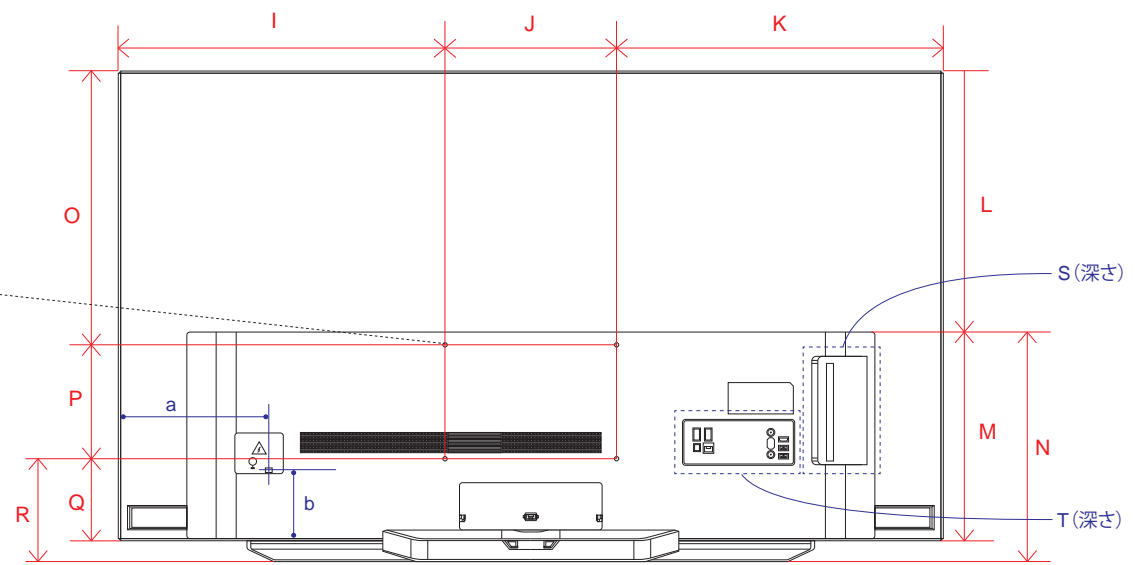

OLED C1 (77・65・55・48)

単位 (cm) A~R 長さ	48V	55V	65V	77V
A	107.1	122.8	144.9	172.3
B	61.4	70.2	82.6	98.8
C	65.0	73.8	86.2	102.3
D	83.8	99.8	99.8	119.9
E	0.39	0.39	0.39	0.72
F	4.69	4.69	4.69	5.53
G	4.5	4.5	4.5	5.3
H	25.1	25.1	25.1	26.9
I	38.6	46.4	57.4	66.2
J	30.0	30.0	30.0	40.0
K	38.6	46.4	57.4	66.2
L	24.5	33.4	45.8	56.0
M	36.9	36.9	36.9	43.3
N	40.6	40.6	40.6	46.5
O	26.9	35.8	48.2	58.4
P	20.0	20.0	20.0	20.0
Q	14.4	14.4	14.4	20.8
R	18.2	18.2	18.2	23.9

単位 (cm) S~T 深さ	48V	55V	65V	77V
S	2.72	2.72	2.72	3.07
T	1.615	1.615	1.615	1.965

単位 (cm) U~V 深さ	48V	55V	65V	77V
U	2.49	2.49	2.49	1.75
V	0.38	0.38	0.38	1.44

電源コネクタ位置

単位 (cm) 長さ	48V	55V	65V	77V
a	12.56	15.38	26.42	23.54
b	11.1	11.8	11.8	4.5

※電源ケーブルの長さは77Vは約189.7cm・65・55・48Vは約155cmです。
±5cm程度の誤差がある可能性がありますので、ご了承ください。