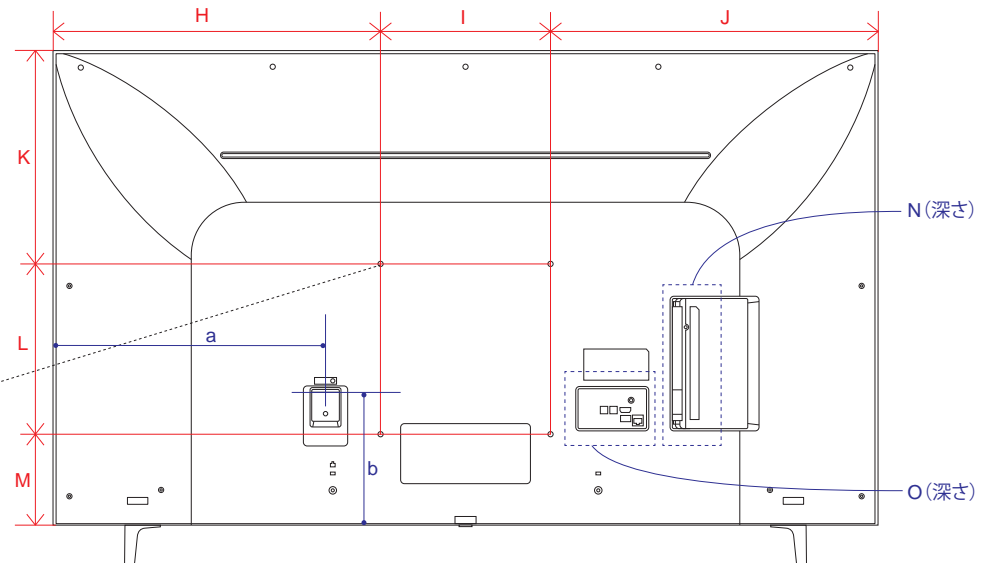

UP8000 (65・55・50・43)

単位 (cm) A~M 長さ	43V	50V	55V	65V
A	96.7	112.1	123.5	145.4
B	56.2	65.1	71.3	83.6
C	60.9	71.3	77.6	90.6
D	80.1	86.2	95.1	115.7
E	5.71	5.71	5.75	5.77
F	7.1	8.8	8.8	11.3
G	18.7	23.1	23.1	26.9
H	38.3	46.1	46.8	57.7
I	20.0	20.0	30.0	30.0
J	38.3	46.1	46.8	57.7
K	14.9	22.4	25.3	37.6
L	20.0	20.0	30.0	30.0
M	21.3	22.5	15.9	15.9

単位 (cm) N~O 深さ	43V	50V	55V	65V
N	1.98	1.98	2.02	2.02
O	0.75	0.75	0.79	0.79

単位 (cm) P~Q 深さ	43V	50V	55V	65V
P	1.54	1.54	1.54	1.54
Q	0.39	0.39	0.39	0.39

電源コネクタ位置

単位 (cm) 長さ	43V	50V	55V	65V
a	30.6	38.4	37.1	48.0
b	21.4	25.3	23.1	24.1

※電源ケーブルの長さは約155cmです。
±5cm程度の誤差がある可能性がありますので、ご了承ください。