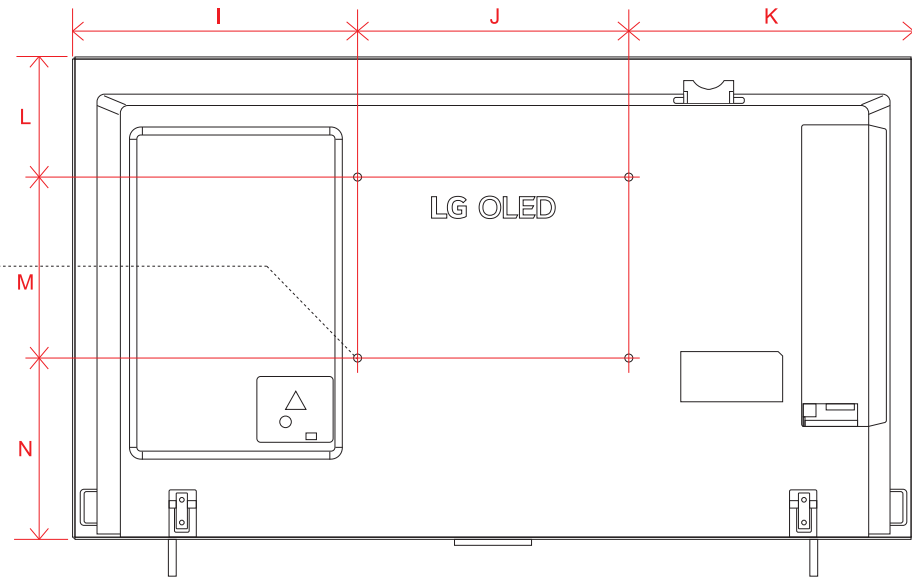

OLED C3 (42)

単位 (cm)	42V
A~N 長さ	
A	93.2
B	54.0
C	57.7
D	71.8
E	0.63
F	4.11
G	7.1
H	17.0
I	31.6
J	30.0
K	31.6
L	13.4
M	20.0
N	20.7

単位 (cm)	42V
O~P 深さ	
O	2.9
P	0.39