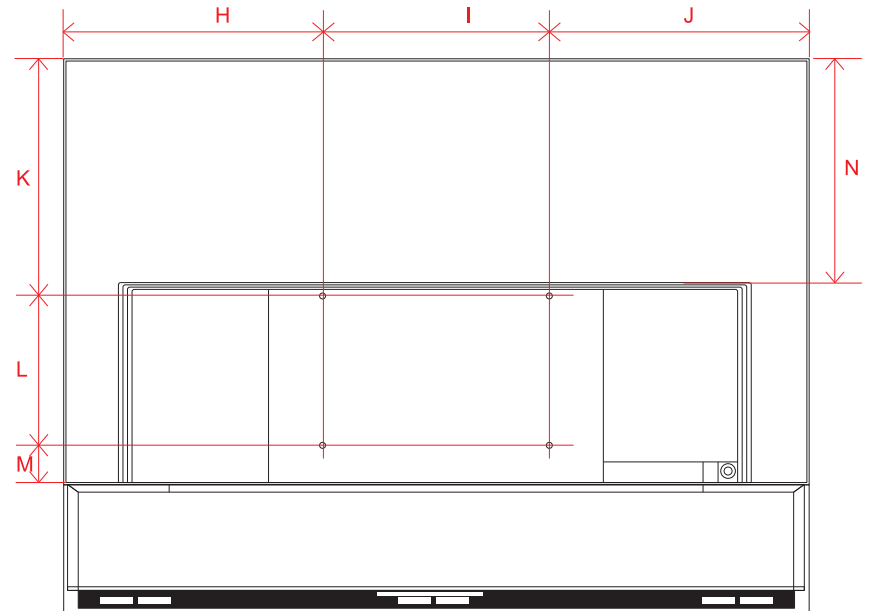

# OLED Z3

単位 (cm)	88V
A~R 長さ	
A	196.1
B	112.2
C	145.8
D	0.90
E	5.10
F	7.80
G	28.1
H	68.0
I	60.0
J	68.0
K	62.2
L	40.0
M	9.4
N	59.1

# OLED 97M3 (97)

単位 (cm)	97V
A~S 長さ	
A	215.5
B	122.5
C	162.8
D	165.8
E	2.82
F	25.3
G	58.0
H	25.4
I	6.0
J	6.0
K	25.4
L	10.1
M	112.4
N	77.7
O	60.0
P	77.7
Q	29.8
R	40.0
S	52.7

単位 (cm)	97V
T~U 深さ	
T	0.95
U	1.52

# OLED 77M3 (77)

単位(cm)	77V
A~R 長さ	
A	171.2
B	99.2
C	2.48
D	76.6
E	18.0
F	76.6
G	21.5
H	77.7
I	70.6
J	30.0
K	70.6
L	28.0
M	30.0
N	41.2
O	85.6
P	5.70

単位(cm)	77V
Q~R 深さ	
Q	0.70
R	1.38

# OLED G3 (77 · 65 · 55)

単位(cm) A~R 長さ	55V	65V	77V
A	122.2	144.1	171.2
B	70.3	82.6	98.2
C	75.7	87.8	103.9
D	42.8	42.8	50.1
E	2.72	2.43	2.48
F	6.0	6.3	11.6
G	24.5	24.5	32.1
H	52.1	63.0	76.6
I	18.0	18.0	18.0
J	52.1	63.0	76.6
K	11.6	15.0	21.5
L	58.7	67.6	76.7
M	37.6	30.7	41.2
N	20.0	30.0	30.0
O	12.7	21.9	27.0
P	46.1	57.0	70.6
Q	30.0	30.0	30.0
R	46.1	57.0	70.6