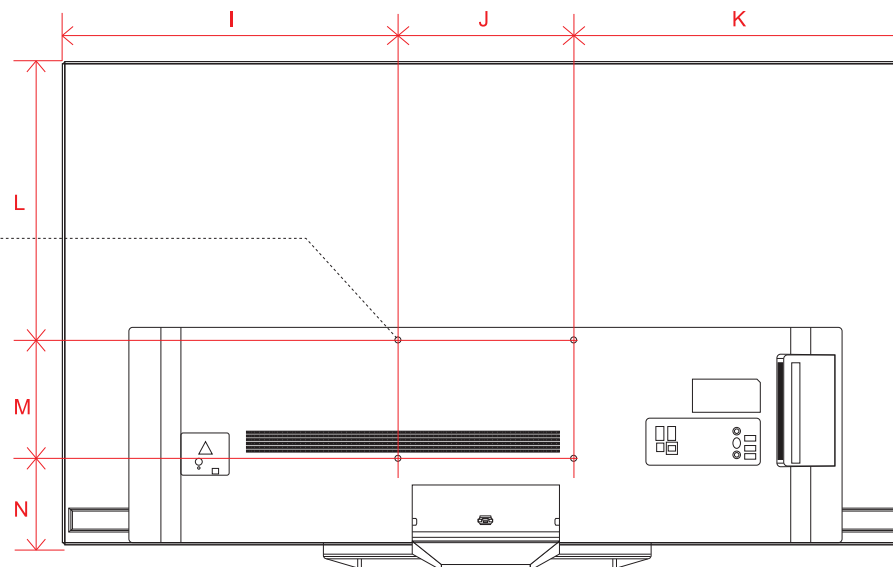

OLED B3 (77 · 65 · 55)

単位 (cm) A~N 長さ	55V	65V	77V
A	122.8	144.9	172.3
B	70.8	83.2	99.2
C	74.4	86.9	104.3
D	55.9	55.9	74.9
E	0.39	0.39	0.72
F	4.69	4.69	5.53
G	10.6	10.6	11.3
H	24.6	24.6	27.0
I	46.4	57.4	66.2
J	30.0	30.0	40.0
K	46.4	57.4	66.2
L	35.8	48.2	58.4
M	20.0	20.0	20.0
N	14.4	14.4	20.7

単位 (cm) 深さ	55V	65V	77V
O	2.49	2.49	2.88