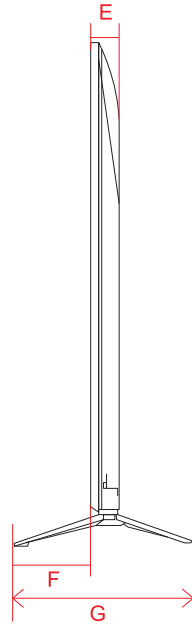

# UR7500 (75)

単位 (cm)	75V
A~M 長さ	
A	167.8
B	96.4
C	102.7
D	134.4
E	59.9
F	15.1
G	36.1
H	63.9
I	40.0
J	63.9
K	28.5
L	40.0
M	27.9

単位 (cm)	75V
深さ	
N	1.73

# UR8000 (65・55・50・43)

単位(cm) A~M 長さ	43V	50V	55V	65V
A	96.7	112.1	123.5	145.4
B	56.4	65.1	71.5	83.8
C	62.2	70.8	77.2	89.9
D	80.1	86.2	95.1	115.7
E	5.71	5.71	5.75	5.77
F	8.1	8.9	8.9	11.2
G	21.6	23.2	23.2	27.1
H	38.3	46.1	46.8	57.7
I	20.0	20.0	30.0	30.0
J	38.3	46.1	46.8	57.7
K	14.9	22.4	25.3	37.6
L	20.0	20.0	30.0	30.0
M	21.5	22.7	16.2	16.2

単位(cm) N~O 深さ	43V	50V	55V	65V
N	1.54	1.54	1.54	1.54
O	0.39	0.39	0.39	0.39

# UR8000 (75)

単位 (cm)	75V
A-M 長さ	
A	167.8
B	96.4
C	102.7
D	134.4
E	59.9
F	15.1
G	36.1
H	63.9
I	40.0
J	63.9
K	28.5
L	40.0
M	27.9

単位 (cm)	75V
深さ	
N	1.73