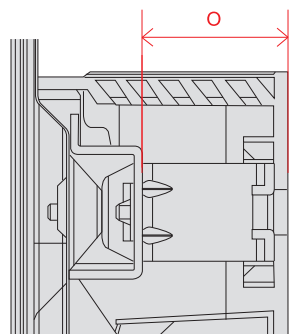

OLED B3 (77 · 65 · 55)

単位 (cm) A~N 長さ	55V	65V	77V
A	122.8	144.9	172.3
B	70.8	83.2	99.2
C	74.4	86.9	104.3
D	55.9	55.9	74.9
E	0.39	0.39	0.72
F	4.69	4.69	5.53
G	10.6	10.6	11.3
H	24.6	24.6	27.0
I	46.4	57.4	66.2
J	30.0	30.0	40.0
K	46.4	57.4	66.2
L	35.8	48.2	58.4
M	20.0	20.0	20.0
N	14.4	14.4	20.7

単位 (cm) 深さ	55V	65V	77V
O	2.49	2.49	2.88