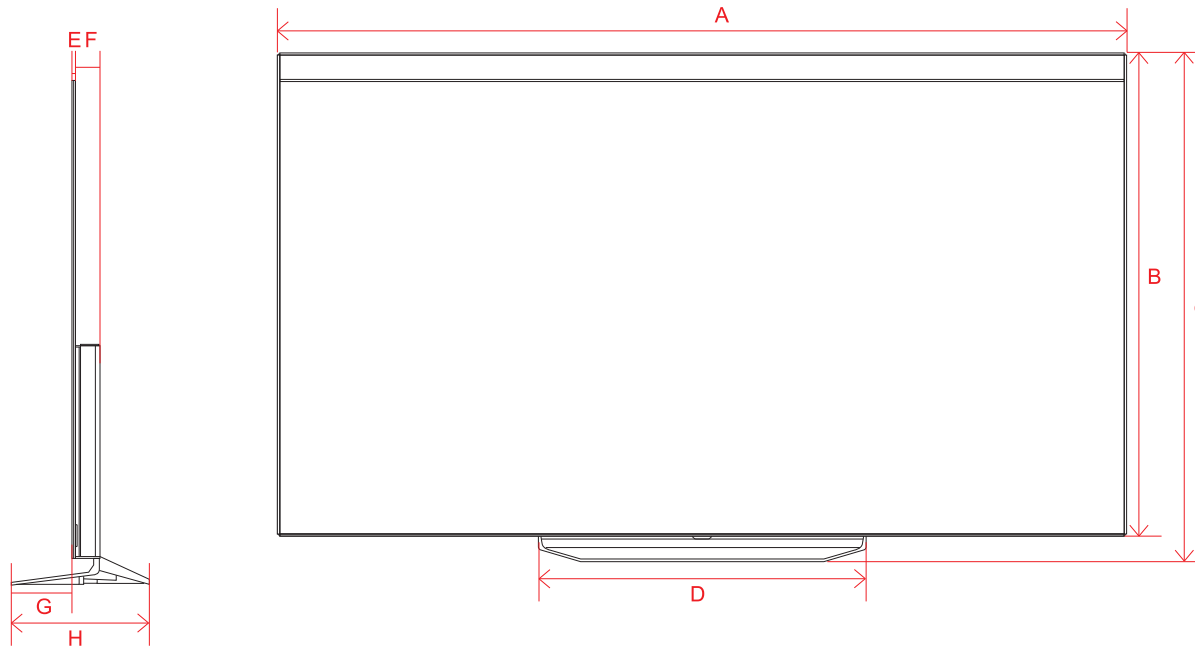

OLED B3 (77 · 65 · 55)

単位 (cm) A~N 長さ	55V	65V	77V
A	122.8	144.9	172.3
B	70.8	83.2	99.2
C	74.4	86.9	104.3
D	55.9	55.9	74.9
E	0.39	0.39	0.72
F	4.69	4.69	5.53
G	10.6	10.6	11.3
H	24.6	24.6	27.0
I	46.4	57.4	66.2
J	30.0	30.0	40.0
K	46.4	57.4	66.2
L	35.8	48.2	58.4
M	20.0	20.0	20.0
N	14.4	14.4	20.7

単位 (cm) 深さ	55V	65V	77V
O	2.49	2.49	2.88