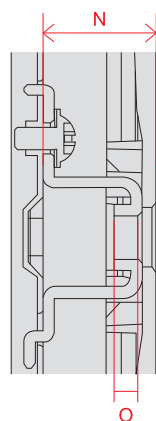

単位 (cm) N~O 深さ	50V	55V	65V
N	1.54	1.54	1.54
O	0.39	0.39	0.39

# UR7500 (75)

単位 (cm)	75V
A~M 長さ	
A	167.8
B	96.4
C	102.7
D	134.4
E	59.9
F	15.1
G	36.1
H	63.9
I	40.0
J	63.9
K	28.5
L	40.0
M	27.9

単位 (cm)	75V
深さ	
N	1.73

# QNED75JRA (43)

単位 (cm)	75V
A~M 長さ	
A	96.7
B	56.4
C	62.1
D	80.1
E	5.71
F	8.10
G	21.6
H	38.3
I	20.0
J	38.3
K	14.9
L	20.0
M	21.3

単位 (cm)	75V
深さ	
N	1.54
O	0.39

# UR8000 (75)

単位 (cm)	75V
A-M 長さ	
A	167.8
B	96.4
C	102.7
D	134.4
E	59.9
F	15.1
G	36.1
H	63.9
I	40.0
J	63.9
K	28.5
L	40.0
M	27.9

単位 (cm)	75V
深さ	
N	1.73