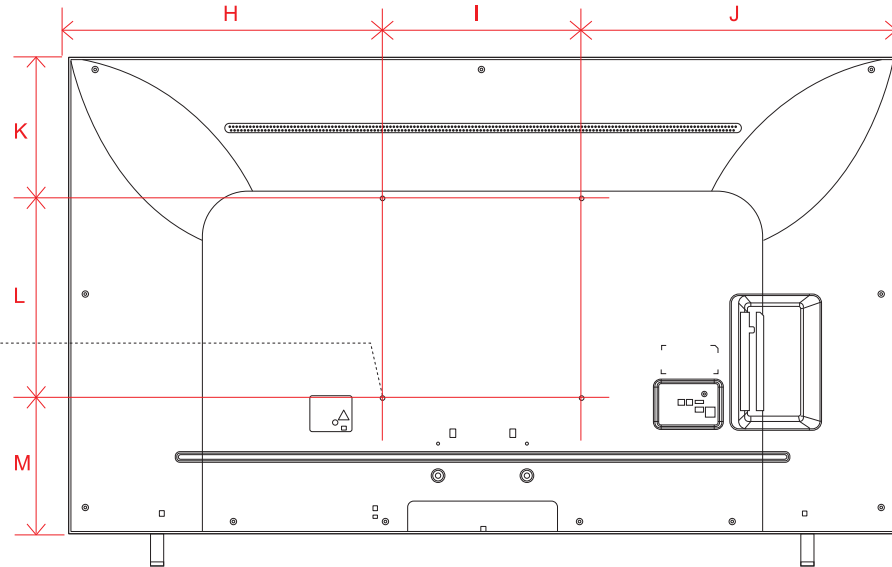

UR7500 (75)

単位 (cm)	75V
A~M 長さ	
A	167.8
B	96.4
C	102.7
D	134.4
E	59.9
F	15.1
G	36.1
H	63.9
I	40.0
J	63.9
K	28.5
L	40.0
M	27.9

単位 (cm)	75V
深さ	
N	1.73