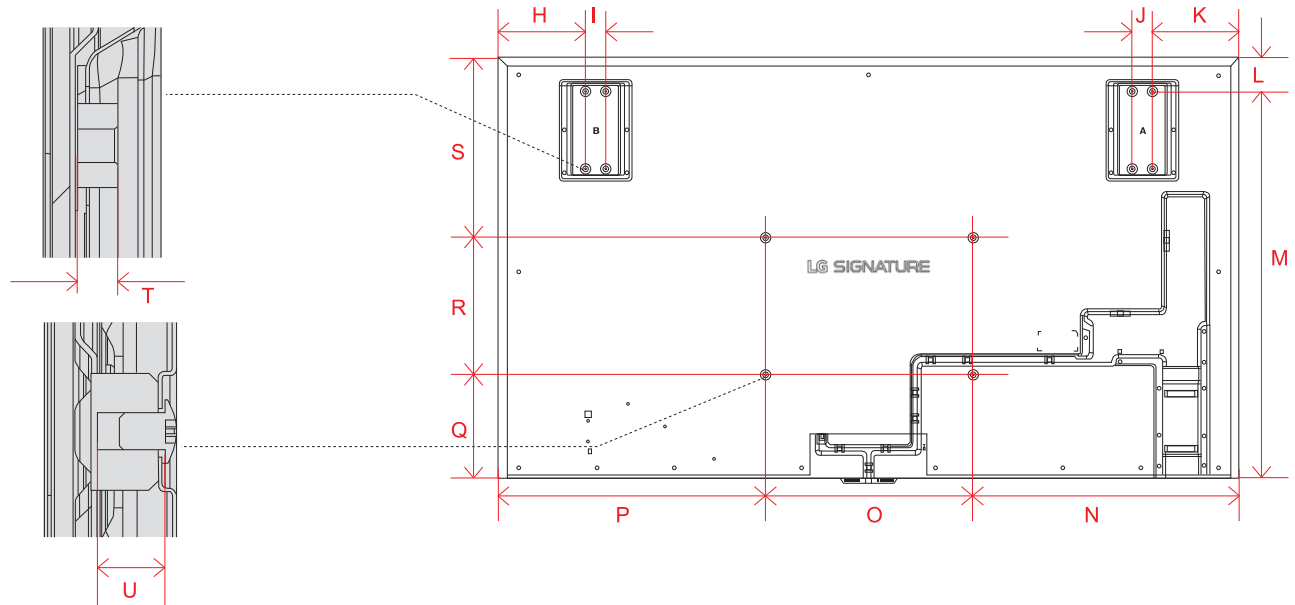

# OLED Z3

単位 (cm)	88V
A~R 長さ	
A	196.1
B	112.2
C	145.8
D	0.90
E	5.10
F	7.80
G	28.1
H	68.0
I	60.0
J	68.0
K	62.2
L	40.0
M	9.4
N	59.1

# OLED 97M3 (97)

単位 (cm)	97V
A~S 長さ	
A	215.5
B	122.5
C	162.8
D	165.8
E	2.82
F	25.3
G	58.0
H	25.4
I	6.0
J	6.0
K	25.4
L	10.1
M	112.4
N	77.7
O	60.0
P	77.7
Q	29.8
R	40.0
S	52.7

単位 (cm)	97V
T~U 深さ	
T	0.95
U	1.52

# OLED 77M3 (77)

単位(cm)	77V
A~R 長さ	
A	171.2
B	99.2
C	2.48
D	76.6
E	18.0
F	76.6
G	21.5
H	77.7
I	70.6
J	30.0
K	70.6
L	28.0
M	30.0
N	41.2
O	85.6
P	5.70

単位(cm)	77V
Q~R 深さ	
Q	0.70
R	1.38

# OLED G3 (77 · 65 · 55)

単位(cm) A~R 長さ	55V	65V	77V
A	122.2	144.1	171.2
B	70.3	82.6	98.2
C	75.7	87.8	103.9
D	42.8	42.8	50.1
E	2.72	2.43	2.48
F	6.0	6.3	11.6
G	24.5	24.5	32.1
H	52.1	63.0	76.6
I	18.0	18.0	18.0
J	52.1	63.0	76.6
K	11.6	15.0	21.5
L	58.7	67.6	76.7
M	37.6	30.7	41.2
N	20.0	30.0	30.0
O	12.7	21.9	27.0
P	46.1	57.0	70.6
Q	30.0	30.0	30.0
R	46.1	57.0	70.6