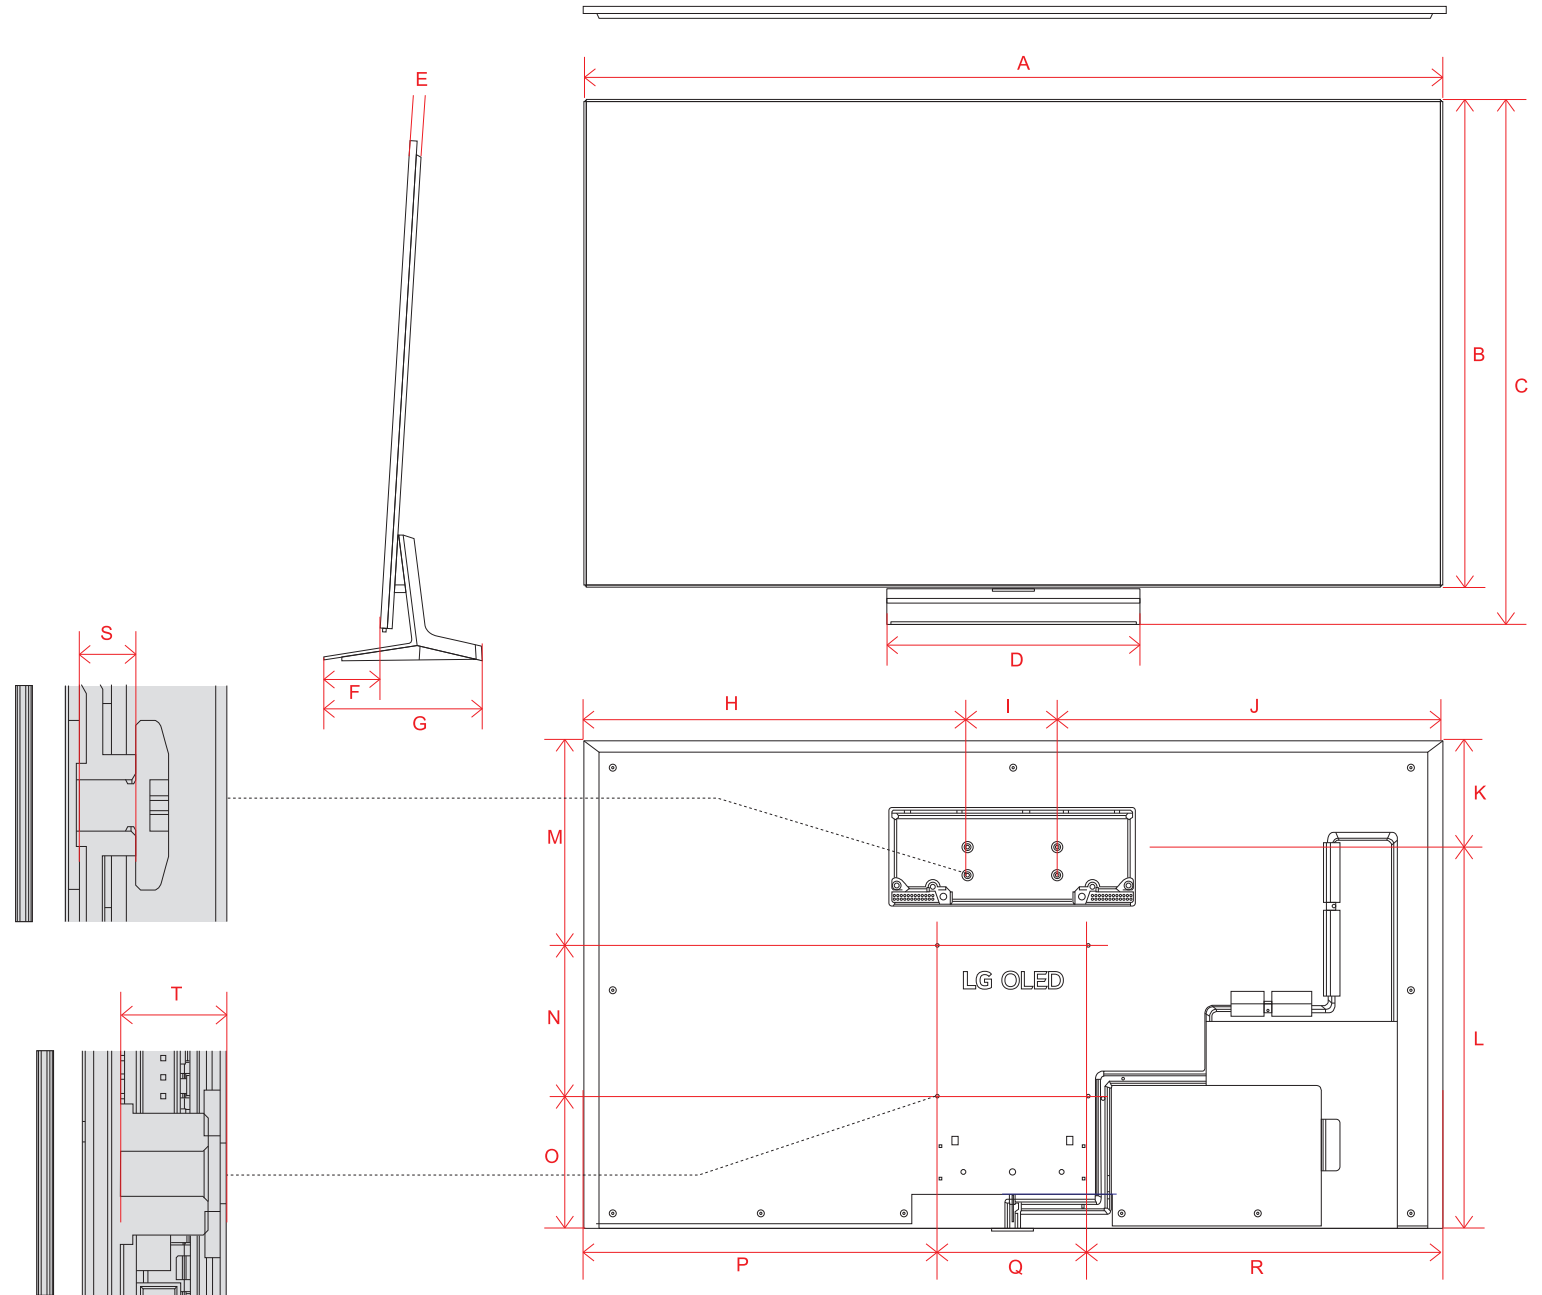

OLED G3 (77 · 65 · 55)

単位(cm) A~R 長さ	55V	65V	77V
A	122.2	144.1	171.2
B	70.3	82.6	98.2
C	75.7	87.8	103.9
D	42.8	42.8	50.1
E	2.72	2.43	2.48
F	6.0	6.3	11.6
G	24.5	24.5	32.1
H	52.1	63.0	76.6
I	18.0	18.0	18.0
J	52.1	63.0	76.6
K	11.6	15.0	21.5
L	58.7	67.6	76.7
M	37.6	30.7	41.2
N	20.0	30.0	30.0
O	12.7	21.9	27.0
P	46.1	57.0	70.6
Q	30.0	30.0	30.0
R	46.1	57.0	70.6

単位(cm) S~T 深さ	55V	65V	77V
S	0.70	0.70	0.70
T	1.32	1.14	1.38