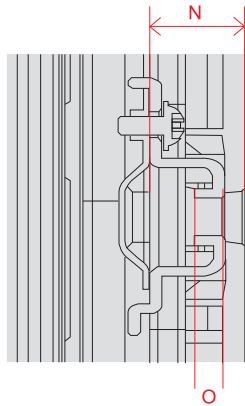

QNED80JRA (86 · 75 · 65 · 55 · 50)

単位 (cm) A~M 長さ	50V	55V	65V	75V	86V
A	112.3	123.6	145.6	167.7	192.5
B	65.2	71.6	84.0	96.5	110.5
C	72.0	78.3	90.4	103.2	116.5
D	94.1	107.4	116.7	134.9	153.2
E	2.97	2.97	2.97	3.09	4.61
F	11.1	11.2	12.9	15.5	14.1
G	25.7	25.7	29.5	35.9	35.9
H	46.1	46.5	57.8	63.9	46.1
I	20.0	30.0	30.0	40.0	110.5
J	46.1	46.5	57.8	63.9	46.1
K	13.9	12.6	21.7	29.9	116.5
L	20.0	30.0	30.0	30.0	35.9
M	30.8	28.2	31.7	36.1	46.1

単位 (cm) 深さ	50V	55V	65V	75V	86V
N	1.20	1.20	1.20	-	107.9
O	0.39	0.39	0.39	-	153.2
P	0.68	0.63	-	1.34	-