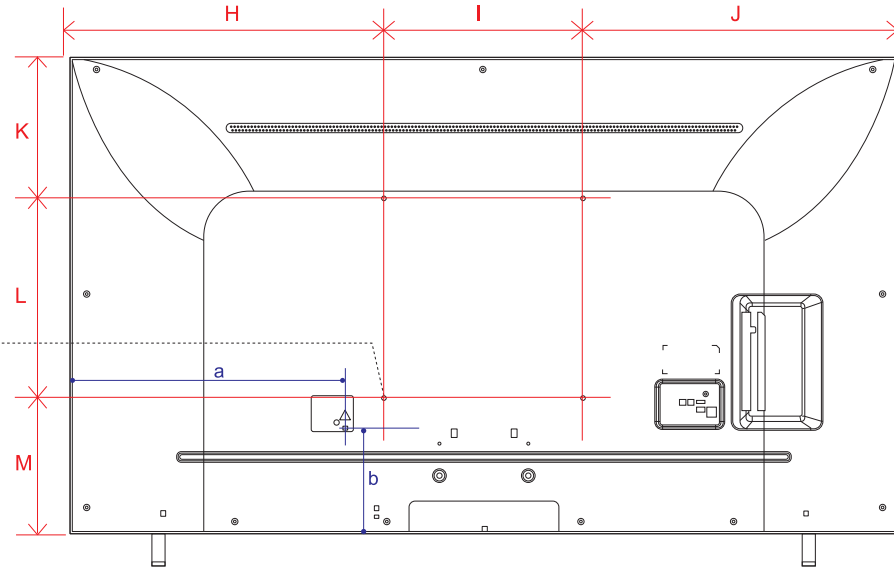

# UR8000 (75)

単位 (cm)	75V
A-M 長さ	
A	167.8
B	96.4
C	102.7
D	134.4
E	59.9
F	15.1
G	36.1
H	63.9
I	40.0
J	63.9
K	28.5
L	40.0
M	27.9

単位 (cm)	75V
深さ	
N	1.73

# 32LX8000PJB

単位 (cm)	32V
A-M 長さ	
A	73.6
B	43.7
C	46.4
D	60.6
E	8.29
F	5.40
G	18.0
H	26.8
I	20.0
J	26.8
K	12.1
L	20.0
M	11.7

単位 (cm)	32V
N-O 深さ	
N	2.26
O	0.40