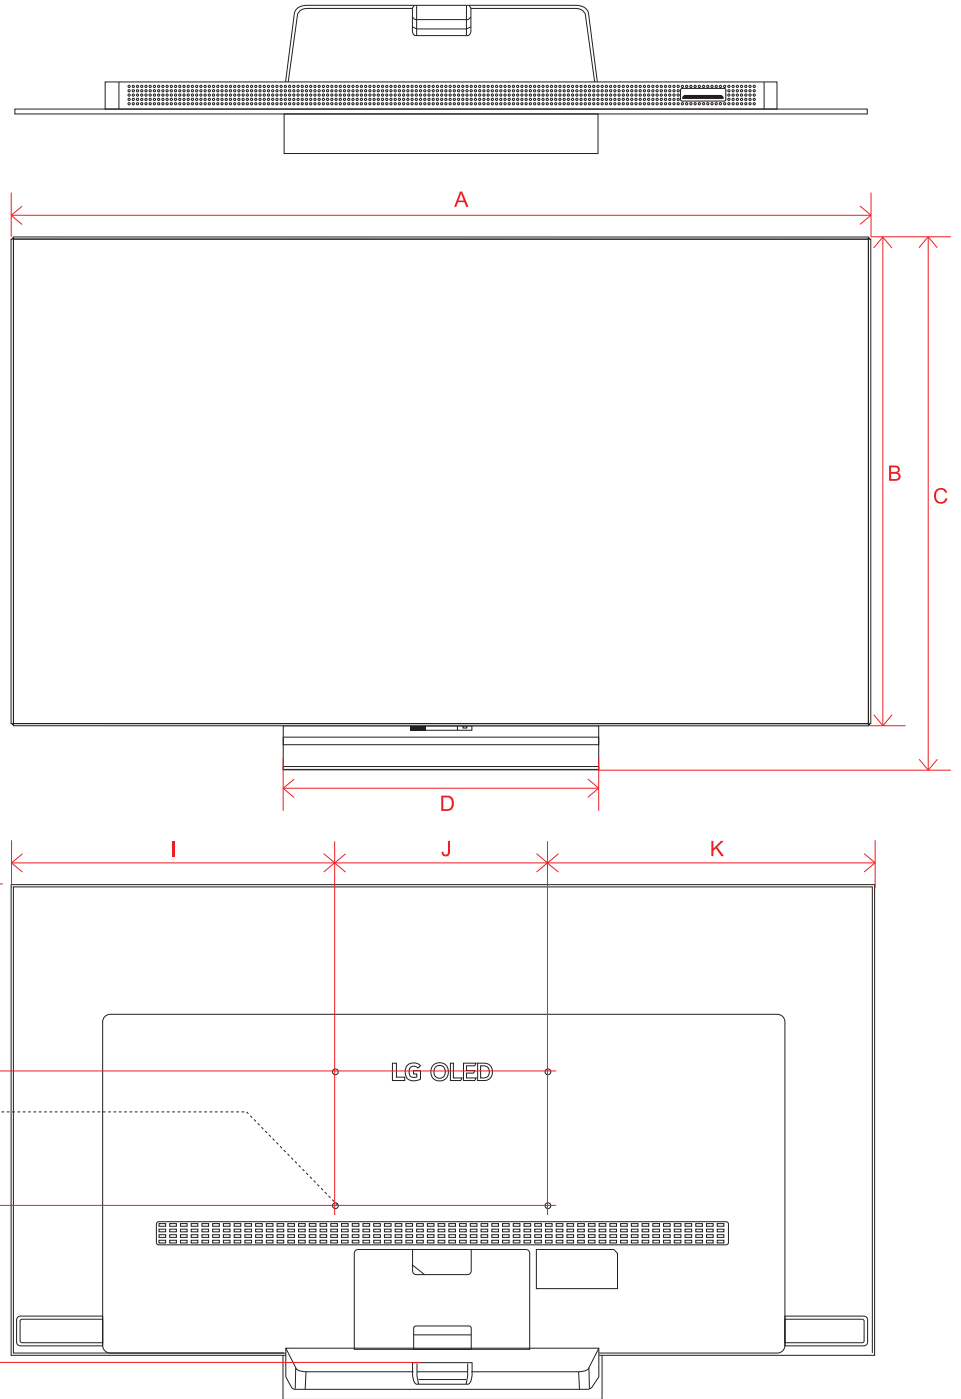

OLED C3 (65・55)

単位 (cm) A~N 長さ	55V	65V
A	122.2	144.1
B	70.3	82.6
C	75.7	88.0
D	47.0	47.0
E	0.63	0.63
F	4.51	4.51
G	7.9	7.9
H	23.0	23.0
I	46.1	57.0
J	30.0	30.0
K	46.1	57.0
L	27.8	40.1
M	20.0	20.0
N	22.6	22.6

単位 (cm) O~P 深さ	55V	65V
O	3.5	3.5
P	0.39	0.39