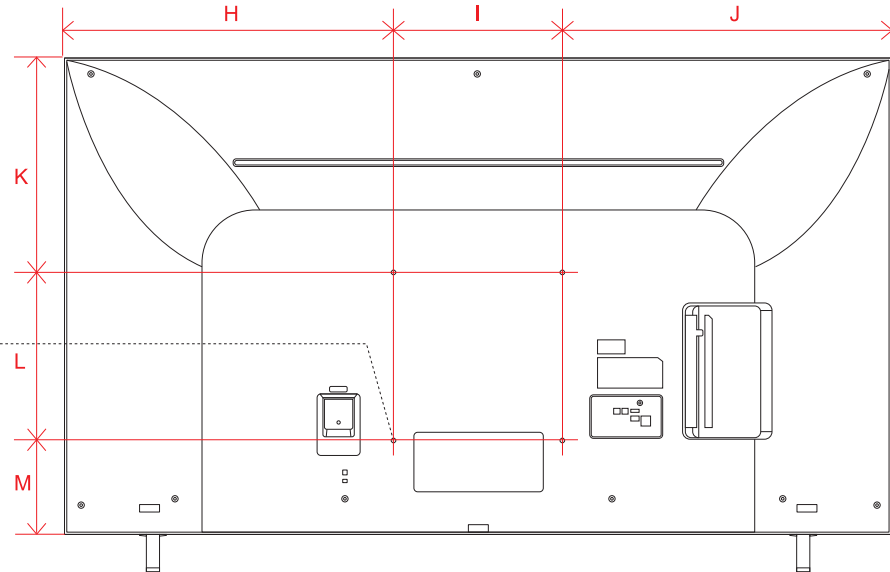

UR8000 (65・55・50・43)

単位(cm) A~M 長さ	43V	50V	55V	65V
A	96.7	112.1	123.5	145.4
B	56.4	65.1	71.5	83.8
C	62.2	70.8	77.2	89.9
D	80.1	86.2	95.1	115.7
E	5.71	5.71	5.75	5.77
F	8.1	8.9	8.9	11.2
G	21.6	23.2	23.2	27.1
H	38.3	46.1	46.8	57.7
I	20.0	20.0	30.0	30.0
J	38.3	46.1	46.8	57.7
K	14.9	22.4	25.3	37.6
L	20.0	20.0	30.0	30.0
M	21.5	22.7	16.2	16.2

単位(cm) N~O 深さ	43V	50V	55V	65V
N	1.54	1.54	1.54	1.54
O	0.39	0.39	0.39	0.39