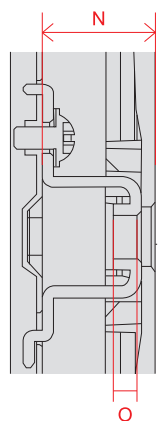

# QNED80JRA (86 · 75 · 65 · 55 · 50)

単位 (cm) A~M 長さ	50V	55V	65V	75V	86V
A	112.3	123.6	145.6	167.7	192.5
B	65.2	71.6	84.0	96.5	110.5
C	72.0	78.3	90.4	103.2	116.5
D	94.1	107.4	116.7	134.9	153.2
E	2.97	2.97	2.97	3.09	4.61
F	11.1	11.2	12.9	15.5	14.1
G	25.7	25.7	29.5	35.9	35.9
H	46.1	46.5	57.8	63.9	46.1
I	20.0	30.0	30.0	40.0	110.5
J	46.1	46.5	57.8	63.9	46.1
K	13.9	12.6	21.7	29.9	116.5
L	20.0	30.0	30.0	30.0	35.9
M	30.8	28.2	31.7	36.1	46.1

単位 (cm) 深さ	50V	55V	65V	75V	86V
N	1.20	1.20	1.20	-	107.9
O	0.39	0.39	0.39	-	153.2
P	0.68	0.63	-	1.34	-

# UR7500 (65・55・50)

単位 (cm) A~M 長さ	50V	55V	65V
A	112.1	123.5	145.4
B	65.1	71.5	83.8
C	70.8	77.2	89.9
D	86.2	95.1	115.7
E	5.71	5.75	5.77
F	8.9	8.9	11.2
G	23.2	23.2	27.1
H	46.1	46.8	57.7
I	20.0	30.0	30.0
J	46.1	46.8	57.7
K	22.4	25.3	37.6
L	20.0	30.0	30.0
M	22.7	16.2	16.2

# UR7500 (75)

単位 (cm)	75V
A~M 長さ	
A	167.8
B	96.4
C	102.7
D	134.4
E	59.9
F	15.1
G	36.1
H	63.9
I	40.0
J	63.9
K	28.5
L	40.0
M	27.9

単位 (cm)	75V
深さ	
N	1.73