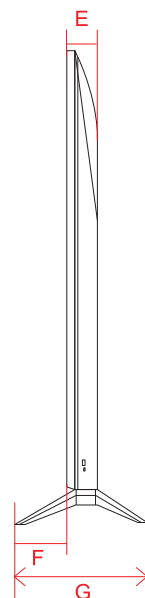

# QNED90 (75・65)

単位(cm) A~M 長さ	65V	75V
A	144.4	166.5
B	83.4	95.8
C	89.8	102.2
D	121.5	140.0
E	2.95	2.95
F	12.9	15.7
G	29.5	35.9
H	52.2	63.3
I	40.0	40.0
J	52.2	63.3
K	18.3	29.6
L	40.0	40.0
M	25.1	26.1

単位(cm) N~O 深さ	65V	75V
N	1.64	1.64
O	1.31	1.31

単位 (cm) 深さ	50V	55V	65V	75V	86V
N	1.20	1.20	1.20	-	107.9
O	0.39	0.39	0.39	-	153.2
P	0.68	0.63	-	1.34	-

# UR7500 (75)

単位 (cm)	75V
A~M 長さ	
A	167.8
B	96.4
C	102.7
D	134.4
E	59.9
F	15.1
G	36.1
H	63.9
I	40.0
J	63.9
K	28.5
L	40.0
M	27.9

単位 (cm)	75V
深さ	
N	1.73

# QNED75JRA (43)

単位 (cm)	75V
A~M 長さ	
A	96.7
B	56.4
C	62.1
D	80.1
E	5.71
F	8.10
G	21.6
H	38.3
I	20.0
J	38.3
K	14.9
L	20.0
M	21.3

単位 (cm)	75V
深さ	
N	1.54
O	0.39