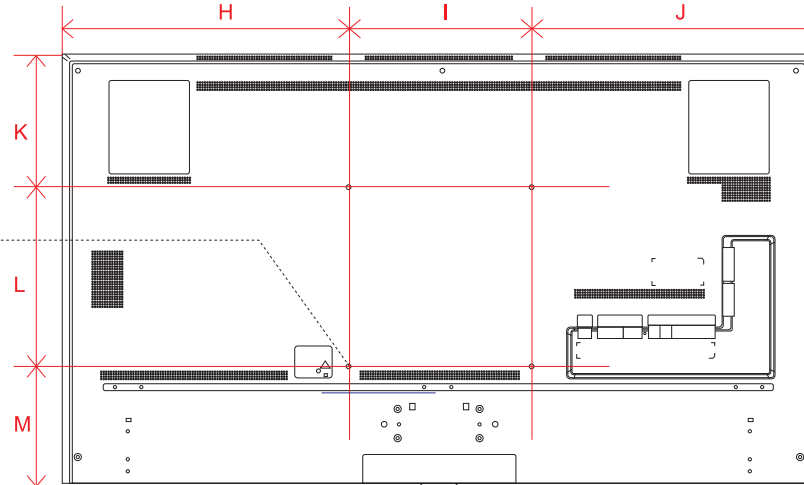

QNED90 (75・65)

単位(cm) A~M 長さ	65V	75V
A	144.4	166.5
B	83.4	95.8
C	89.8	102.2
D	121.5	140.0
E	2.95	2.95
F	12.9	15.7
G	29.5	35.9
H	52.2	63.3
I	40.0	40.0
J	52.2	63.3
K	18.3	29.6
L	40.0	40.0
M	25.1	26.1

単位(cm) N~O 深さ	65V	75V
N	1.64	1.64
O	1.31	1.31