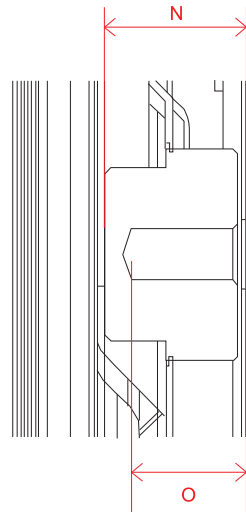

QNED90 (75・65)

単位(cm) A~M 長さ	65V	75V
A	144.4	166.5
B	83.4	95.8
C	89.8	102.2
D	121.5	140.0
E	2.95	2.95
F	12.9	15.7
G	29.5	35.9
H	52.2	63.3
I	40.0	40.0
J	52.2	63.3
K	18.3	29.6
L	40.0	40.0
M	25.1	26.1

単位(cm) N~O 深さ	65V	75V
N	1.64	1.64
O	1.31	1.31