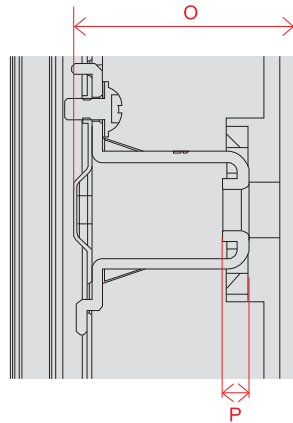

# OLED C3 (48)

単位 (cm)	48V
A~N 長さ	
A	107.1
B	61.8
C	67.5
D	47.0
E	0.39
F	4.69
G	7.80
H	23.0
I	38.6
J	30.0
K	38.6
L	26.9
M	20.0
N	16.0

単位 (cm)	48V
O~P 深さ	
O	2.49
P	0.38

# OLED C3 (42)

単位 (cm)	42V
A~N 長さ	
A	93.2
B	54.0
C	57.7
D	71.8
E	0.63
F	4.11
G	7.1
H	17.0
I	31.6
J	30.0
K	31.6
L	13.4
M	20.0
N	20.7

単位 (cm)	42V
O~P 深さ	
O	2.9
P	0.39

# OLED B3 (77 · 65 · 55)

単位 (cm) A~N 長さ	55V	65V	77V
A	122.8	144.9	172.3
B	70.8	83.2	99.2
C	74.4	86.9	104.3
D	55.9	55.9	74.9
E	0.39	0.39	0.72
F	4.69	4.69	5.53
G	10.6	10.6	11.3
H	24.6	24.6	27.0
I	46.4	57.4	66.2
J	30.0	30.0	40.0
K	46.4	57.4	66.2
L	35.8	48.2	58.4
M	20.0	20.0	20.0
N	14.4	14.4	20.7