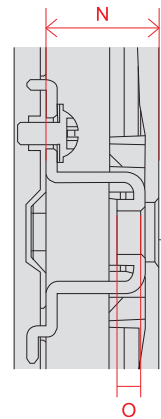

# UR7500 (75)

単位 (cm)	75V
A~M 長さ	
A	167.8
B	96.4
C	102.7
D	134.4
E	59.9
F	15.1
G	36.1
H	63.9
I	40.0
J	63.9
K	28.5
L	40.0
M	27.9

単位 (cm)	75V
深さ	
N	1.73

# QNED75JRA (43)

単位 (cm)	75V
A~M 長さ	
A	96.7
B	56.4
C	62.1
D	80.1
E	5.71
F	8.10
G	21.6
H	38.3
I	20.0
J	38.3
K	14.9
L	20.0
M	21.3

単位 (cm)	75V
深さ	
N	1.54
O	0.39

# UR8000 (65・55・50・43)

単位(cm) A~M 長さ	43V	50V	55V	65V
A	96.7	112.1	123.5	145.4
B	56.4	65.1	71.5	83.8
C	62.2	70.8	77.2	89.9
D	80.1	86.2	95.1	115.7
E	5.71	5.71	5.75	5.77
F	8.1	8.9	8.9	11.2
G	21.6	23.2	23.2	27.1
H	38.3	46.1	46.8	57.7
I	20.0	20.0	30.0	30.0
J	38.3	46.1	46.8	57.7
K	14.9	22.4	25.3	37.6
L	20.0	20.0	30.0	30.0
M	21.5	22.7	16.2	16.2

# UR8000 (75)

単位 (cm)	75V
A-M 長さ	
A	167.8
B	96.4
C	102.7
D	134.4
E	59.9
F	15.1
G	36.1
H	63.9
I	40.0
J	63.9
K	28.5
L	40.0
M	27.9

単位 (cm)	75V
深さ	
N	1.73