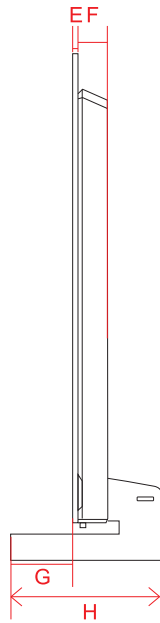

# OLED 97M3 (97)

単位 (cm)	97V
A~S 長さ	
A	215.5
B	122.5
C	162.8
D	165.8
E	2.82
F	25.3
G	58.0
H	25.4
I	6.0
J	6.0
K	25.4
L	10.1
M	112.4
N	77.7
O	60.0
P	77.7
Q	29.8
R	40.0
S	52.7

単位 (cm)	97V
T~U 深さ	
T	0.95
U	1.52

# OLED 77M3 (77)

単位(cm)	77V
A~R 長さ	
A	171.2
B	99.2
C	2.48
D	76.6
E	18.0
F	76.6
G	21.5
H	77.7
I	70.6
J	30.0
K	70.6
L	28.0
M	30.0
N	41.2
O	85.6
P	5.70

単位(cm)	77V
Q~R 深さ	
Q	0.70
R	1.38

# OLED C3 (48)

単位 (cm)	48V
A~N 長さ	
A	107.1
B	61.8
C	67.5
D	47.0
E	0.39
F	4.69
G	7.80
H	23.0
I	38.6
J	30.0
K	38.6
L	26.9
M	20.0
N	16.0

単位 (cm)	48V
O~P 深さ	
O	2.49
P	0.38

# OLED C3 (42)

単位 (cm)	42V
A~N 長さ	
A	93.2
B	54.0
C	57.7
D	71.8
E	0.63
F	4.11
G	7.1
H	17.0
I	31.6
J	30.0
K	31.6
L	13.4
M	20.0
N	20.7

単位 (cm)	42V
O~P 深さ	
O	2.9
P	0.39