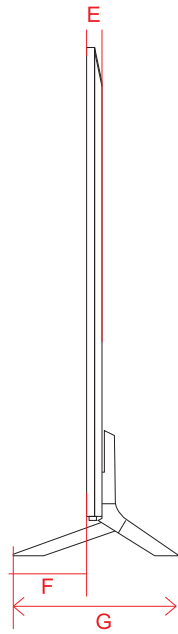

QNED80JRA (86 · 75 · 65 · 55 · 50)

単位 (cm) A~M 長さ	50V	55V	65V	75V	86V
A	112.3	123.6	145.6	167.7	192.5
B	65.2	71.6	84.0	96.5	110.5
C	72.0	78.3	90.4	103.2	116.5
D	94.1	107.4	116.7	134.9	153.2
E	2.97	2.97	2.97	3.09	4.61
F	11.1	11.2	12.9	15.5	14.1
G	25.7	25.7	29.5	35.9	35.9
H	46.1	46.5	57.8	63.9	46.1
I	20.0	30.0	30.0	40.0	110.5
J	46.1	46.5	57.8	63.9	46.1
K	13.9	12.6	21.7	29.9	116.5
L	20.0	30.0	30.0	30.0	35.9
M	30.8	28.2	31.7	36.1	46.1

単位 (cm) 深さ	50V	55V	65V	75V	86V
N	1.20	1.20	1.20	-	107.9
O	0.39	0.39	0.39	-	153.2
P	0.68	0.63	-	1.34	-