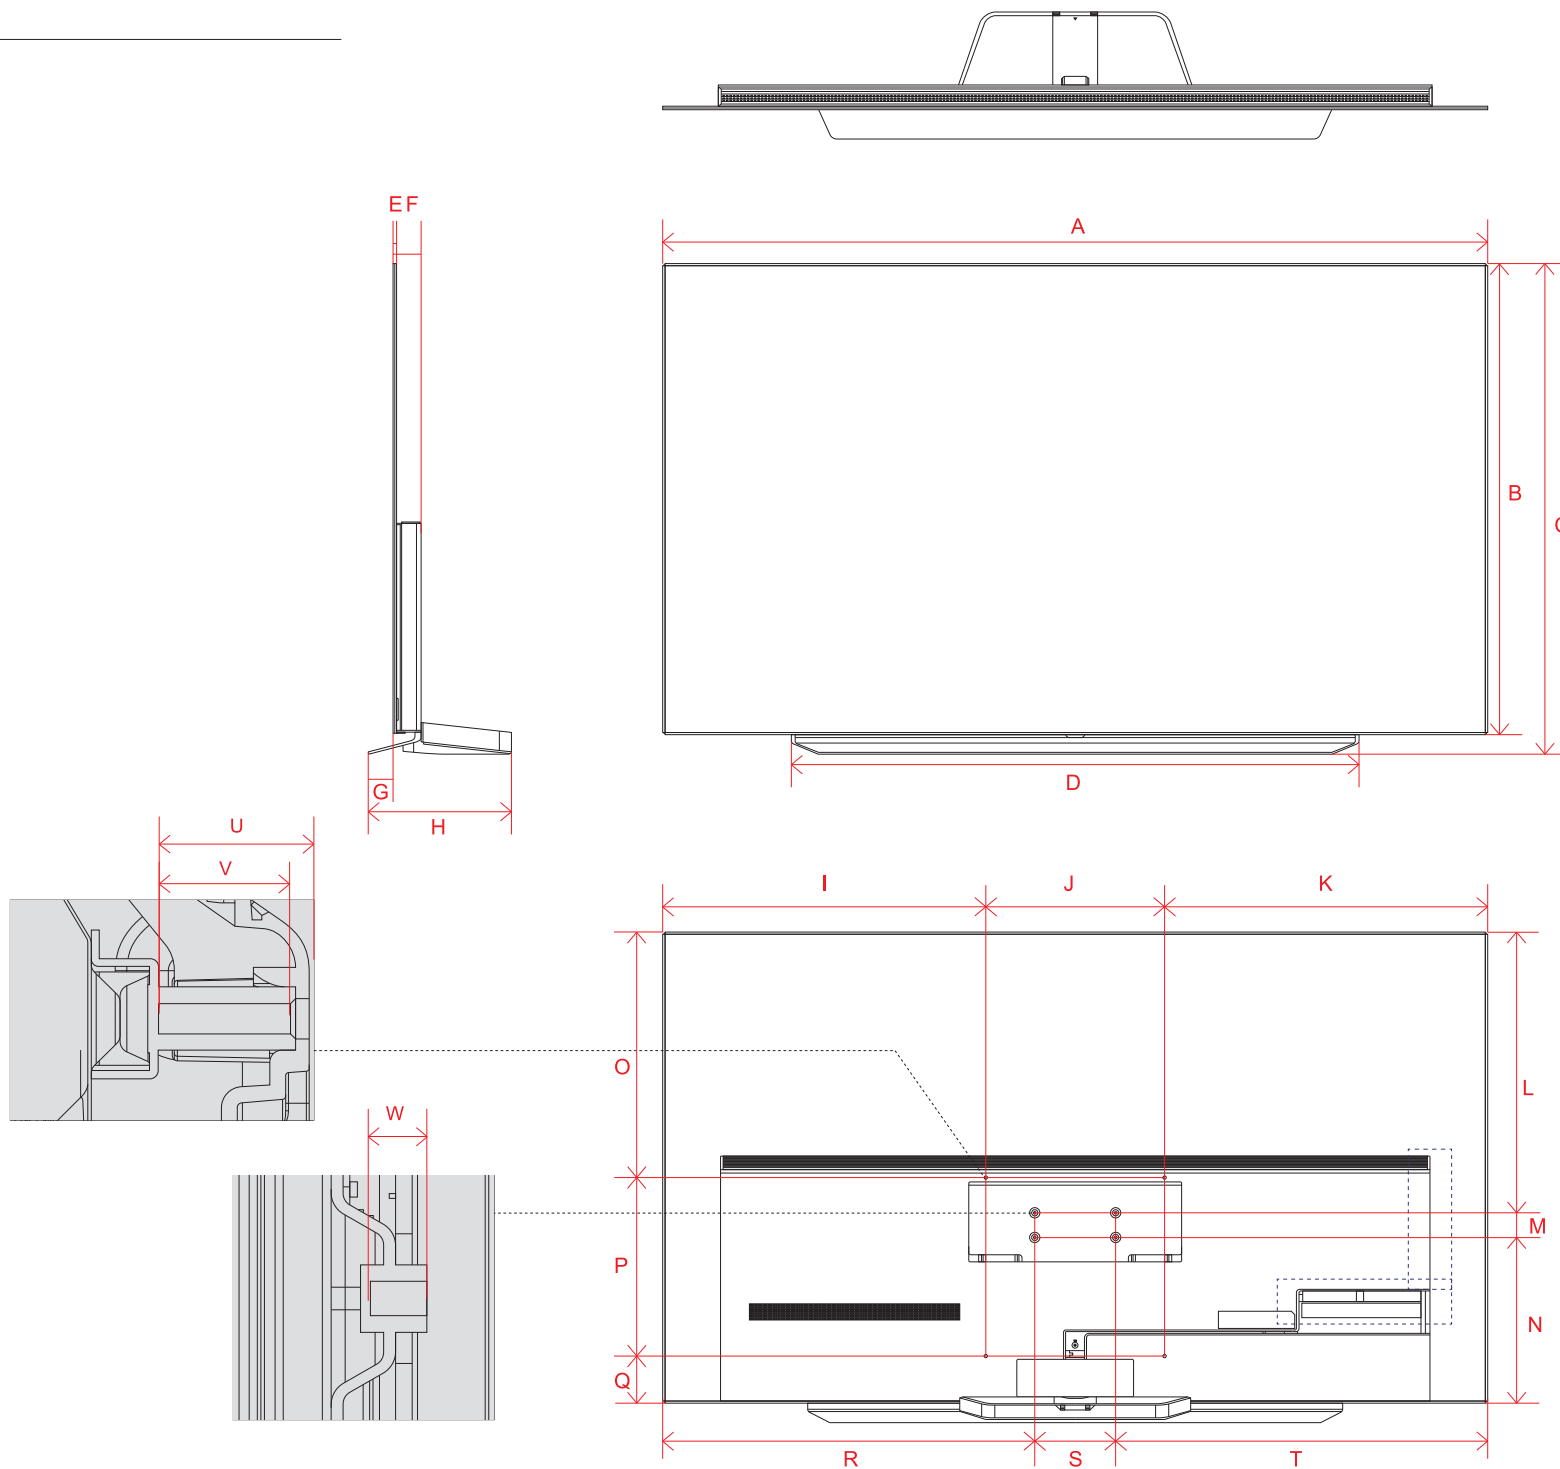

OLED C3 (83)

単位 (cm)	83V
A~T 長さ	
A	185.1
B	106.2
C	109.2
D	119.9
E	0.72
F	5.53
G	6.3
H	27.9
I	72.5
J	40.0
K	72.5
L	62.6
M	5.5
N	38.0
O	54.7
P	40.0
Q	11.4
R	83.5
S	18.0
T	83.5

単位 (cm)	83V
U~W 深さ	
U	1.75
V	1.50
W	0.90