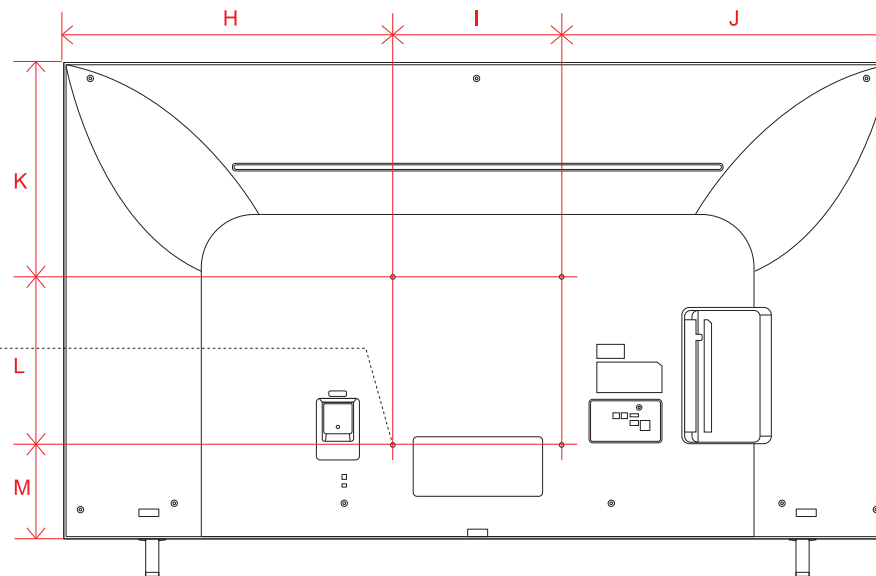

UR7500 (65・55・50)

単位 (cm) A~M 長さ	50V	55V	65V
A	112.1	123.5	145.4
B	65.1	71.5	83.8
C	70.8	77.2	89.9
D	86.2	95.1	115.7
E	5.71	5.75	5.77
F	8.9	8.9	11.2
G	23.2	23.2	27.1
H	46.1	46.8	57.7
I	20.0	30.0	30.0
J	46.1	46.8	57.7
K	22.4	25.3	37.6
L	20.0	30.0	30.0
M	22.7	16.2	16.2

単位 (cm) N~O 深さ	50V	55V	65V
N	1.54	1.54	1.54
O	0.39	0.39	0.39