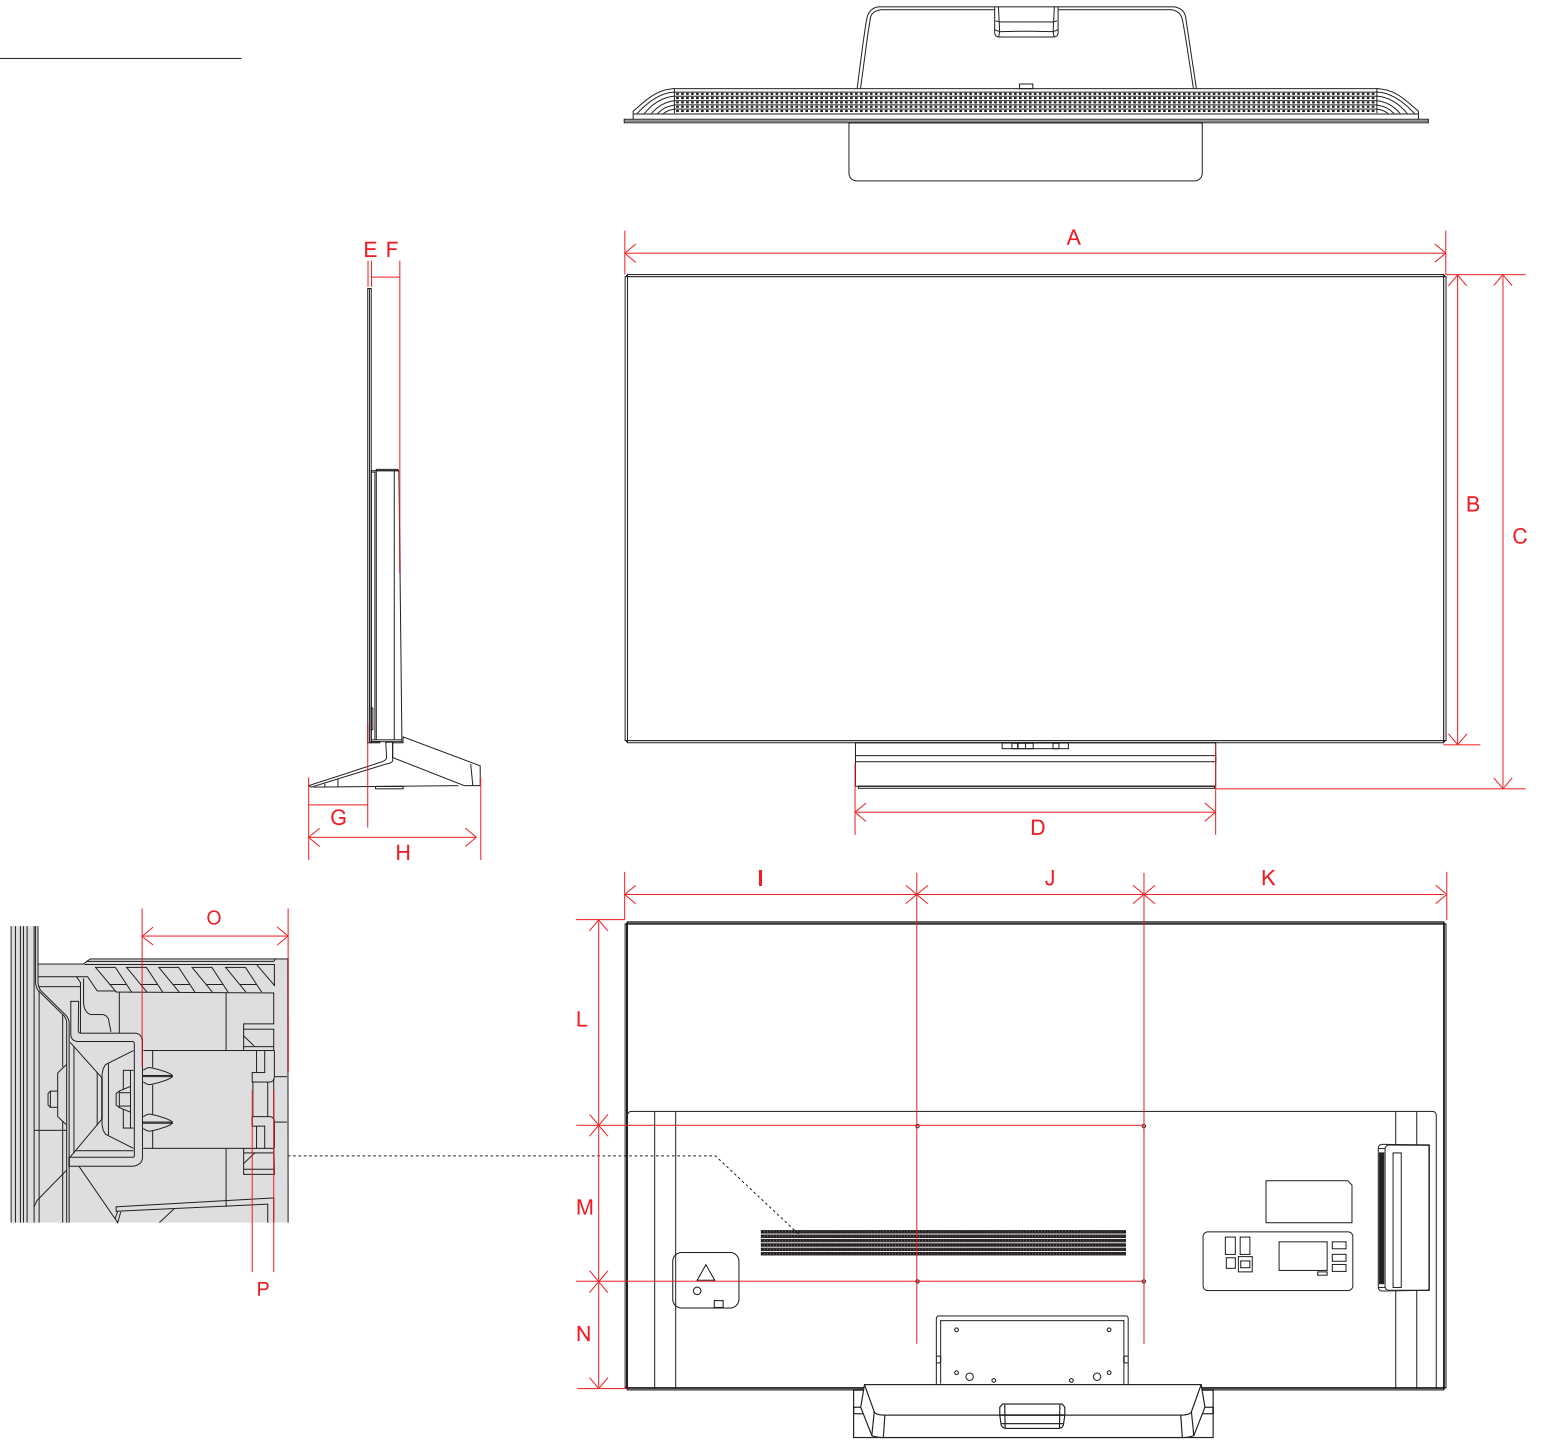

OLED C3 (48)

単位 (cm)	48V
A~N 長さ	
A	107.1
B	61.8
C	67.5
D	47.0
E	0.39
F	4.69
G	7.80
H	23.0
I	38.6
J	30.0
K	38.6
L	26.9
M	20.0
N	16.0

単位 (cm)	48V
O~P 深さ	
O	2.49
P	0.38