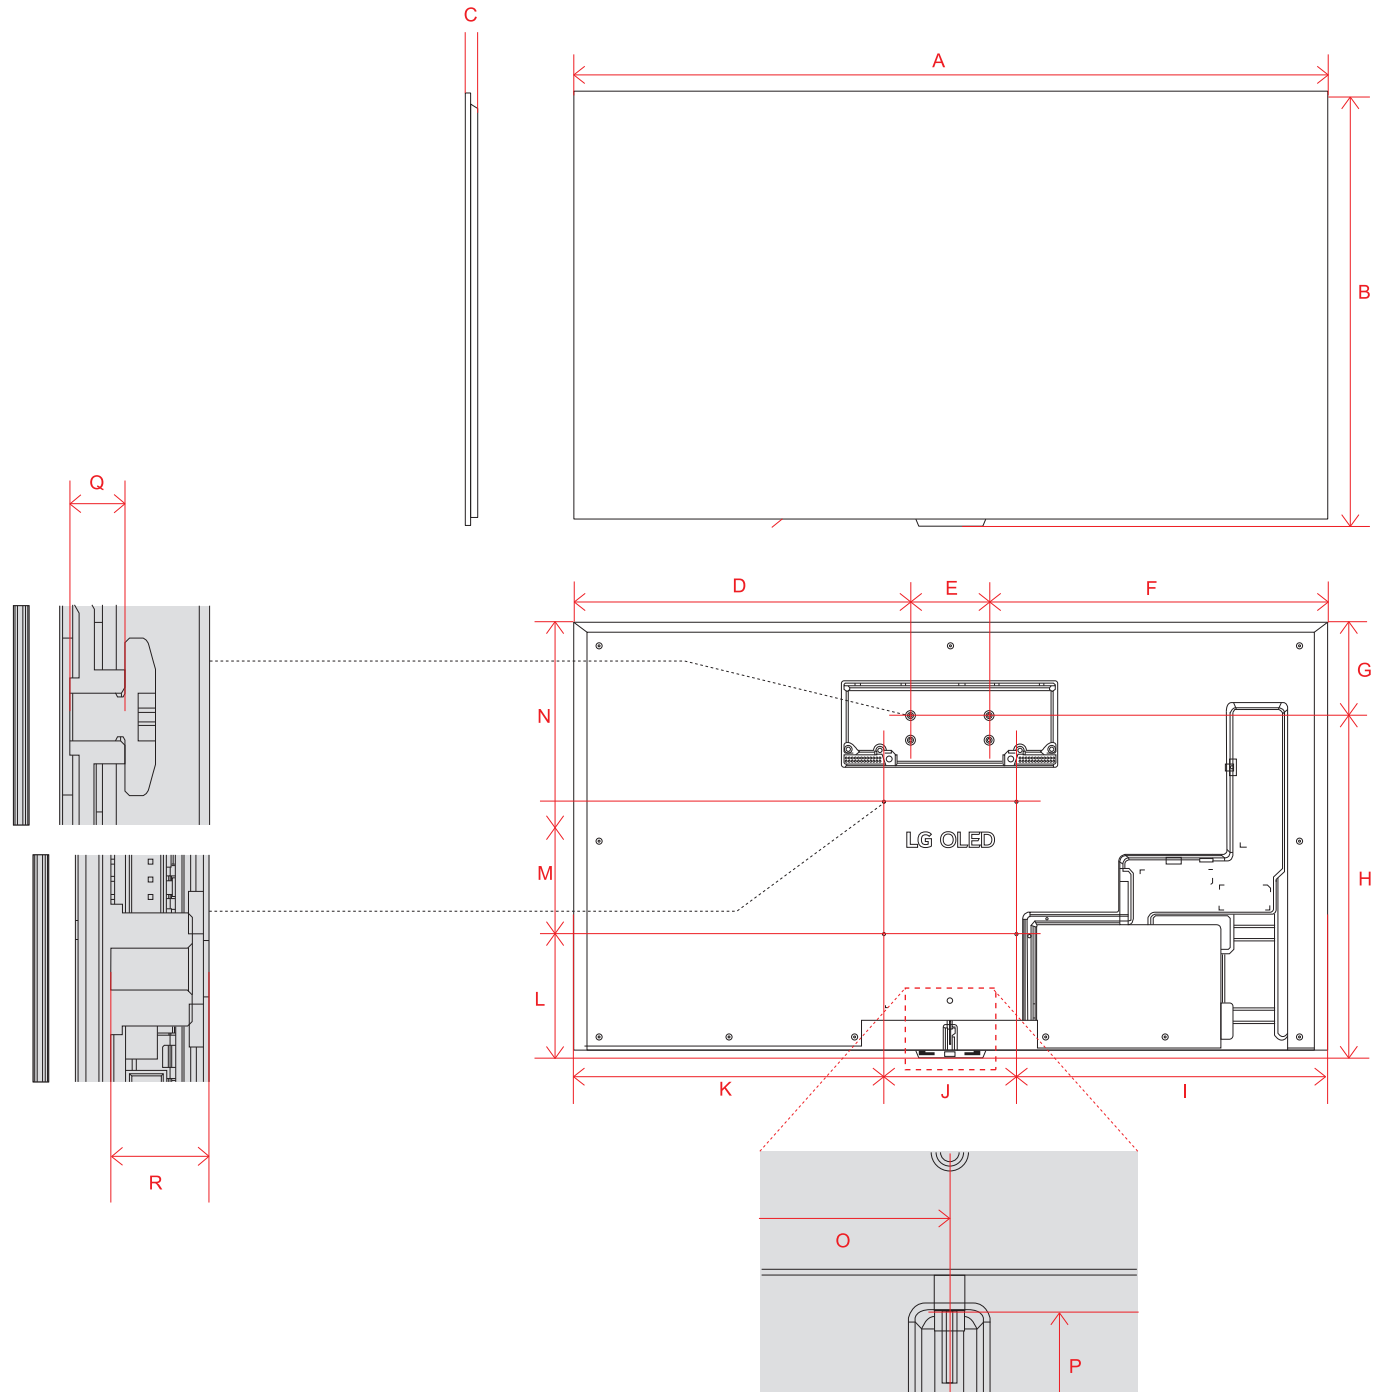

# OLED Z3

単位 (cm)	88V
A~R 長さ	
A	196.1
B	112.2
C	145.8
D	0.90
E	5.10
F	7.80
G	28.1
H	68.0
I	60.0
J	68.0
K	62.2
L	40.0
M	9.4
N	59.1

# OLED 97M3 (97)

単位 (cm)	97V
A~S 長さ	
A	215.5
B	122.5
C	162.8
D	165.8
E	2.82
F	25.3
G	58.0
H	25.4
I	6.0
J	6.0
K	25.4
L	10.1
M	112.4
N	77.7
O	60.0
P	77.7
Q	29.8
R	40.0
S	52.7

単位 (cm)	97V
T~U 深さ	
T	0.95
U	1.52

# OLED 77M3 (77)

単位(cm)	77V
A~R 長さ	
A	171.2
B	99.2
C	2.48
D	76.6
E	18.0
F	76.6
G	21.5
H	77.7
I	70.6
J	30.0
K	70.6
L	28.0
M	30.0
N	41.2
O	85.6
P	5.70

単位(cm)	77V
Q~R 深さ	
Q	0.70
R	1.38

# OLED G3 (77 · 65 · 55)

単位(cm) A~R 長さ	55V	65V	77V
A	122.2	144.1	171.2
B	70.3	82.6	98.2
C	75.7	87.8	103.9
D	42.8	42.8	50.1
E	2.72	2.43	2.48
F	6.0	6.3	11.6
G	24.5	24.5	32.1
H	52.1	63.0	76.6
I	18.0	18.0	18.0
J	52.1	63.0	76.6
K	11.6	15.0	21.5
L	58.7	67.6	76.7
M	37.6	30.7	41.2
N	20.0	30.0	30.0
O	12.7	21.9	27.0
P	46.1	57.0	70.6
Q	30.0	30.0	30.0
R	46.1	57.0	70.6