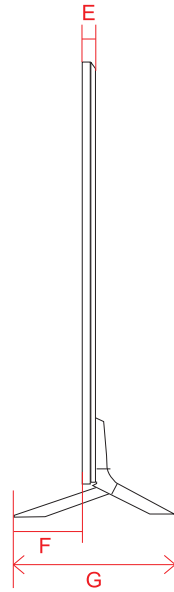

QNED90 (75・65)

単位(cm) A~M 長さ	65V	75V
A	144.4	166.5
B	83.4	95.8
C	89.8	102.2
D	121.5	140.0
E	2.95	2.95
F	12.9	15.7
G	29.5	35.9
H	52.2	63.3
I	40.0	40.0
J	52.2	63.3
K	18.3	29.6
L	40.0	40.0
M	25.1	26.1

単位(cm) N~O 深さ	65V	75V
N	1.64	1.64
O	1.31	1.31