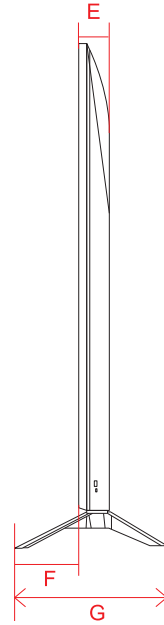

UR8000 (65・55・50・43)

単位(cm) A~M 長さ	43V	50V	55V	65V
A	96.7	112.1	123.5	145.4
B	56.4	65.1	71.5	83.8
C	62.2	70.8	77.2	89.9
D	80.1	86.2	95.1	115.7
E	5.71	5.71	5.75	5.77
F	8.1	8.9	8.9	11.2
G	21.6	23.2	23.2	27.1
H	38.3	46.1	46.8	57.7
I	20.0	20.0	30.0	30.0
J	38.3	46.1	46.8	57.7
K	14.9	22.4	25.3	37.6
L	20.0	20.0	30.0	30.0
M	21.5	22.7	16.2	16.2

単位(cm) N~O 深さ	43V	50V	55V	65V
N	1.54	1.54	1.54	1.54
O	0.39	0.39	0.39	0.39