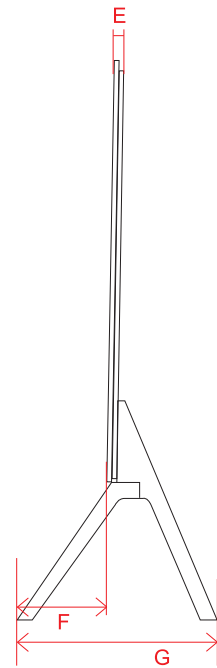

# OLED Z3

単位 (cm)	88V
A~R 長さ	
A	196.1
B	112.2
C	145.8
D	0.90
E	5.10
F	7.80
G	28.1
H	68.0
I	60.0
J	68.0
K	62.2
L	40.0
M	9.4
N	59.1

# OLED 97M3 (97)

単位 (cm)	97V
A~S 長さ	
A	215.5
B	122.5
C	162.8
D	165.8
E	2.82
F	25.3
G	58.0
H	25.4
I	6.0
J	6.0
K	25.4
L	10.1
M	112.4
N	77.7
O	60.0
P	77.7
Q	29.8
R	40.0
S	52.7

単位 (cm)	97V
T~U 深さ	
T	0.95
U	1.52

# OLED 77M3 (77)

単位(cm)	77V
A~R 長さ	
A	171.2
B	99.2
C	2.48
D	76.6
E	18.0
F	76.6
G	21.5
H	77.7
I	70.6
J	30.0
K	70.6
L	28.0
M	30.0
N	41.2
O	85.6
P	5.70

単位(cm)	77V
Q~R 深さ	
Q	0.70
R	1.38

# OLED G3 (77 · 65 · 55)

単位(cm) A~R 長さ	55V	65V	77V
A	122.2	144.1	171.2
B	70.3	82.6	98.2
C	75.7	87.8	103.9
D	42.8	42.8	50.1
E	2.72	2.43	2.48
F	6.0	6.3	11.6
G	24.5	24.5	32.1
H	52.1	63.0	76.6
I	18.0	18.0	18.0
J	52.1	63.0	76.6
K	11.6	15.0	21.5
L	58.7	67.6	76.7
M	37.6	30.7	41.2
N	20.0	30.0	30.0
O	12.7	21.9	27.0
P	46.1	57.0	70.6
Q	30.0	30.0	30.0
R	46.1	57.0	70.6