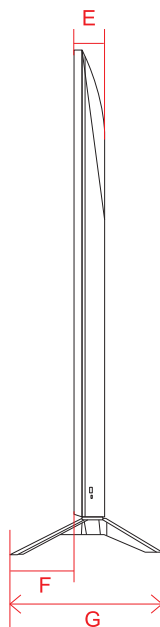

UR7500 (65・55・50)

単位 (cm) A~M 長さ	50V	55V	65V
A	112.1	123.5	145.4
B	65.1	71.5	83.8
C	70.8	77.2	89.9
D	86.2	95.1	115.7
E	5.71	5.75	5.77
F	8.9	8.9	11.2
G	23.2	23.2	27.1
H	46.1	46.8	57.7
I	20.0	30.0	30.0
J	46.1	46.8	57.7
K	22.4	25.3	37.6
L	20.0	30.0	30.0
M	22.7	16.2	16.2

単位 (cm) N~O 深さ	50V	55V	65V
N	1.54	1.54	1.54
O	0.39	0.39	0.39