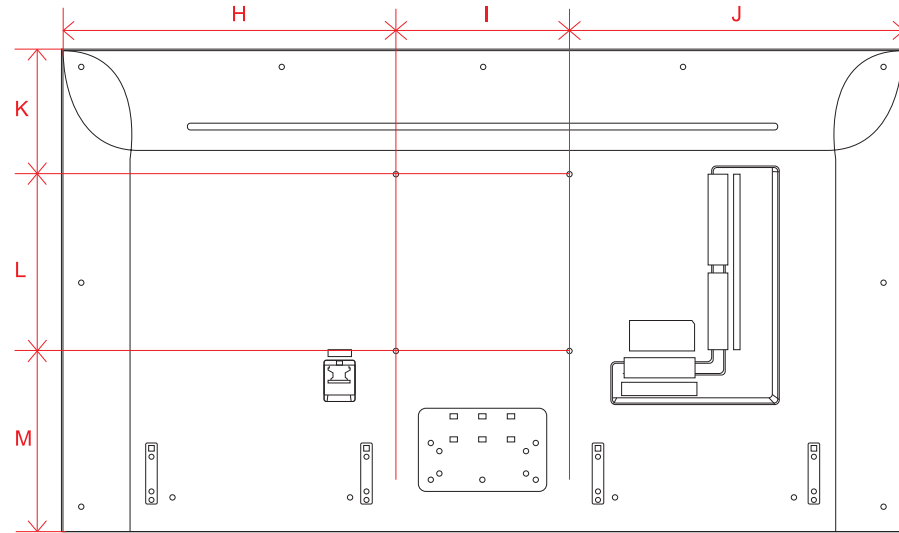

QNED80JRA (86 · 75 · 65 · 55 · 50)

単位 (cm) A~M 長さ	50V	55V	65V	75V	86V
A	112.3	123.6	145.6	167.7	192.5
B	65.2	71.6	84.0	96.5	110.5
C	72.0	78.3	90.4	103.2	116.5
D	94.1	107.4	116.7	134.9	153.2
E	2.97	2.97	2.97	3.09	4.61
F	11.1	11.2	12.9	15.5	14.1
G	25.7	25.7	29.5	35.9	35.9
H	46.1	46.5	57.8	63.9	46.1
I	20.0	30.0	30.0	40.0	110.5
J	46.1	46.5	57.8	63.9	46.1
K	13.9	12.6	21.7	29.9	116.5
L	20.0	30.0	30.0	30.0	35.9
M	30.8	28.2	31.7	36.1	46.1

単位 (cm) 深さ	50V	55V	65V	75V	86V
N	1.20	1.20	1.20	-	107.9
O	0.39	0.39	0.39	-	153.2
P	0.68	0.63	-	1.34	-