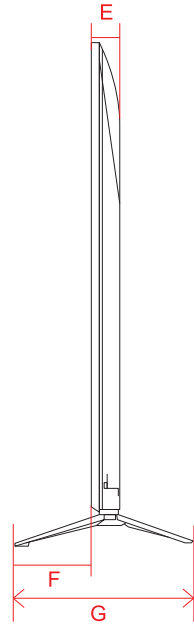

# QNED90 (75・65)

単位(cm) A~M 長さ	65V	75V
A	144.4	166.5
B	83.4	95.8
C	89.8	102.2
D	121.5	140.0
E	2.95	2.95
F	12.9	15.7
G	29.5	35.9
H	52.2	63.3
I	40.0	40.0
J	52.2	63.3
K	18.3	29.6
L	40.0	40.0
M	25.1	26.1

単位(cm) N~O 深さ	65V	75V
N	1.64	1.64
O	1.31	1.31

単位 (cm) 深さ	50V	55V	65V	75V	86V
N	1.20	1.20	1.20	-	107.9
O	0.39	0.39	0.39	-	153.2
P	0.68	0.63	-	1.34	-

# UR7500 (65・55・50)

単位 (cm) A~M 長さ	50V	55V	65V
A	112.1	123.5	145.4
B	65.1	71.5	83.8
C	70.8	77.2	89.9
D	86.2	95.1	115.7
E	5.71	5.75	5.77
F	8.9	8.9	11.2
G	23.2	23.2	27.1
H	46.1	46.8	57.7
I	20.0	30.0	30.0
J	46.1	46.8	57.7
K	22.4	25.3	37.6
L	20.0	30.0	30.0
M	22.7	16.2	16.2

# UR7500 (75)

単位 (cm)	75V
A~M 長さ	
A	167.8
B	96.4
C	102.7
D	134.4
E	59.9
F	15.1
G	36.1
H	63.9
I	40.0
J	63.9
K	28.5
L	40.0
M	27.9

単位 (cm)	75V
深さ	
N	1.73