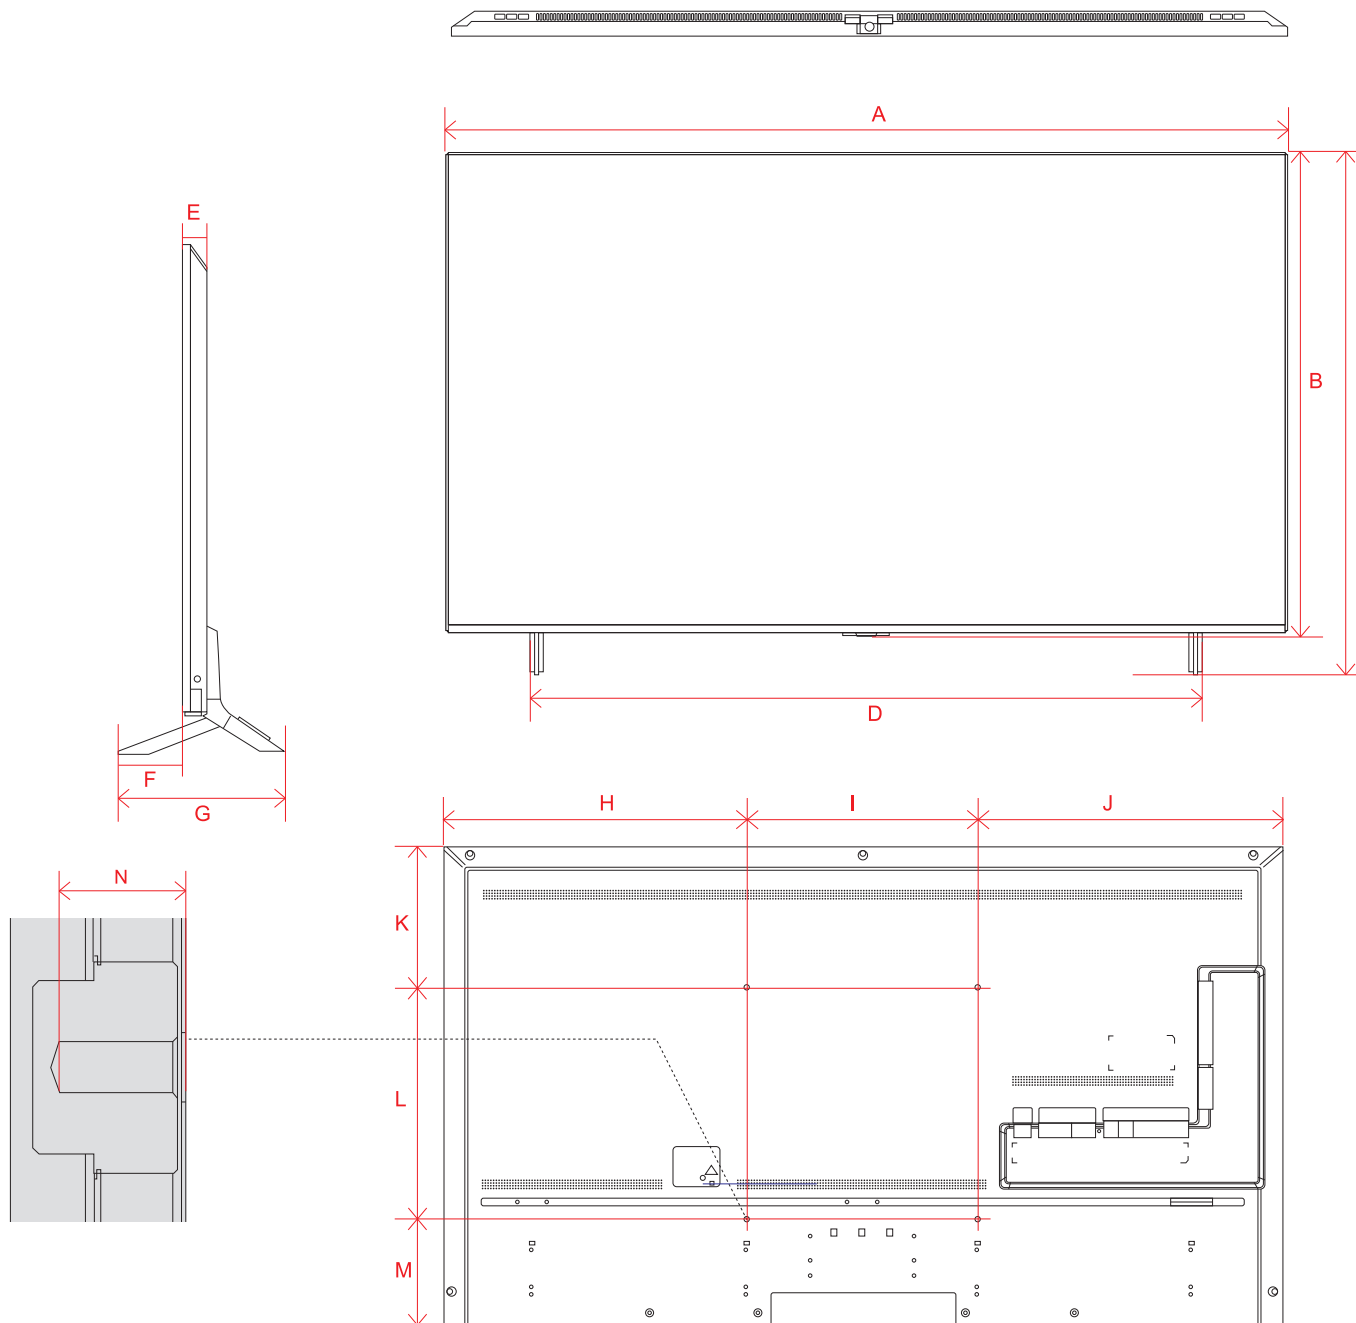

QNED85 JRA(86・75)

単位 (cm) A~M 長さ	75V	86V
A	167.3	192.5
B	96.3	110.5
C	102.7	116.5
D	134.8	153.2
E	4.49	4.61
F	14.1	14.1
G	35.9	35.9
H	63.7	66.2
I	40.0	60.0
J	63.7	66.2
K	31.3	44.1
L	40.0	40.0
M	25.0	26.4

単位 (cm) 深さ	75V	86V
N	1.41	1.29