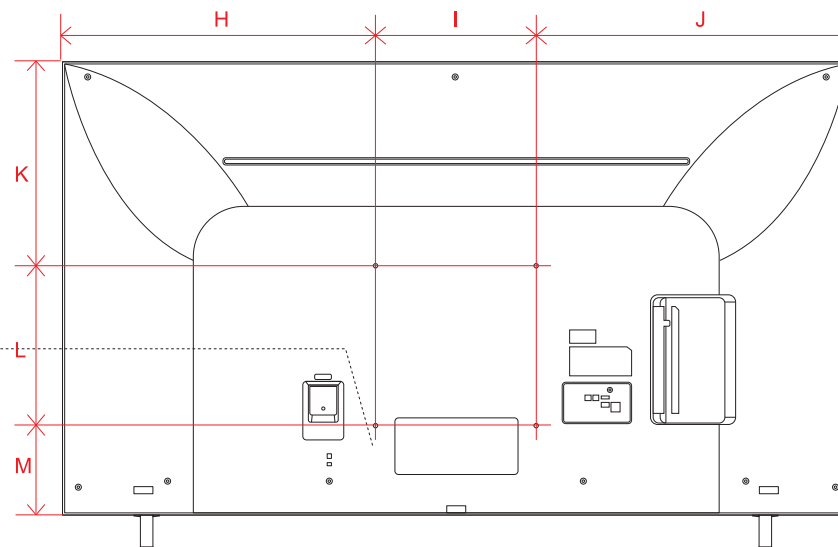

# UR7500 (75)

単位 (cm)	75V
A~M 長さ	
A	167.8
B	96.4
C	102.7
D	134.4
E	59.9
F	15.1
G	36.1
H	63.9
I	40.0
J	63.9
K	28.5
L	40.0
M	27.9

単位 (cm)	75V
深さ	
N	1.73

# QNED75JRA (43)

単位 (cm)	75V
A~M 長さ	
A	96.7
B	56.4
C	62.1
D	80.1
E	5.71
F	8.10
G	21.6
H	38.3
I	20.0
J	38.3
K	14.9
L	20.0
M	21.3

単位 (cm)	75V
深さ	
N	1.54
O	0.39