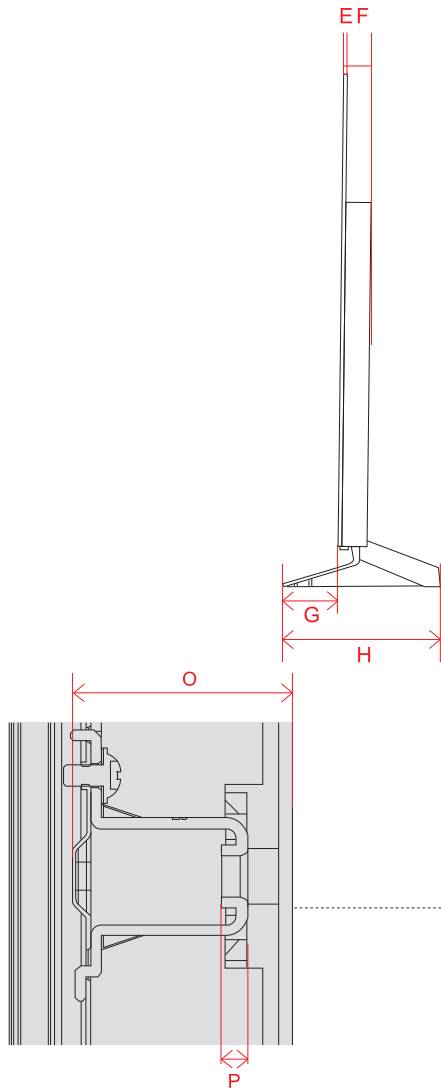

OLED C3 (65・55)

単位 (cm) A~N 長さ	55V	65V
A	122.2	144.1
B	70.3	82.6
C	75.7	88.0
D	47.0	47.0
E	0.63	0.63
F	4.51	4.51
G	7.9	7.9
H	23.0	23.0
I	46.1	57.0
J	30.0	30.0
K	46.1	57.0
L	27.8	40.1
M	20.0	20.0
N	22.6	22.6

単位 (cm) O~P 深さ	55V	65V
O	3.5	3.5
P	0.39	0.39