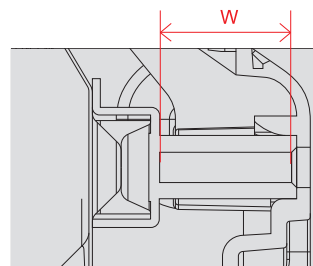

OLED C4 (83)

単位 (cm)	83V
A~U 長さ	
A	185.1
B	106.2
C	109.2
D	119.9
E	0.72
F	5.53
G	6.3
H	27.9
I	83.5
J	18.0
K	83.5
L	62.6
M	5.5
N	38.0
O	90.2
P	72.5
Q	40.0
R	72.5
S	54.7
T	40.0
U	11.4

単位 (cm)	83V
V~W 奥行	
V	0.90
W	2.49