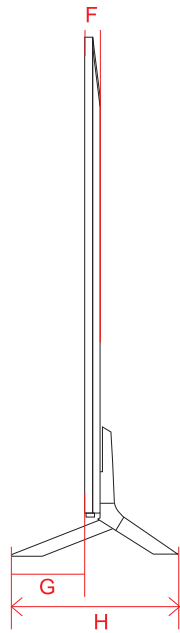

QNED85T (75・86)

単位(cm) A~P 長さ	75V	86V
A	167.7	192.8
B	96.5	110.8
C	103.2	117.5
D	52.4	52.4
E	134.9	158.2
F	3.09	3.09
G	15.5	15.5
H	35.9	35.9
I	63.9	66.4
J	40.0	60.0
K	63.9	66.4
L	29.9	44.3
M	30.0	40.0
N	36.6	26.5
O	34.1	33.6
P	53.2	57.3

単位(cm) Q 奥行	75V	86V
Q	1.34	1.34