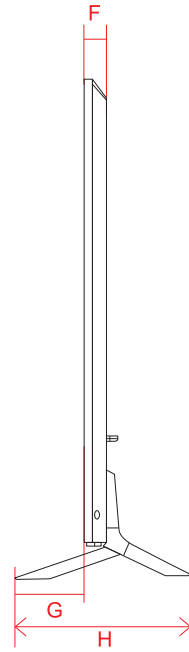

QNED90T (75・86)

単位 (cm) A~T 長さ	75V	86V
A	167.3	192.5
B	96.3	110.5
C	102.7	116.5
D	52.5	-
E	134.8	153.2
F	4.49	4.61
G	14.1	14.1
H	35.9	35.9
I	19.6	16.9
J	128.1	158.6
K	19.6	16.9
L	9.3	11.1
M	12.5	12.5
N	74.5	86.8
O	31.3	44.1
P	40.0	40.0
Q	25.0	26.4
R	63.7	66.2
S	25.0	26.4
T	63.7	66.2

単位 (cm) U~V 奥行	75V	86V
U	0.92	0.92
V	1.30	1.16