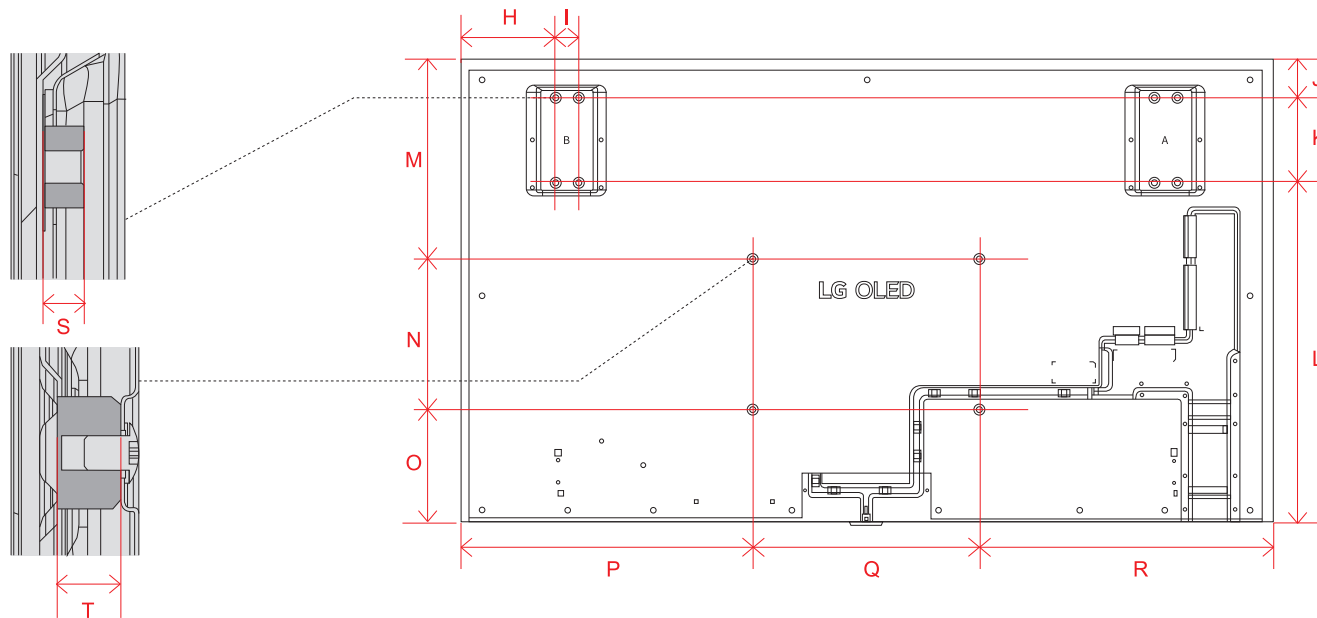

OLED 77M4 (77)

単位(cm) A~O 長さ	77V
A	171.2
B	99.2
C	2.48
D	76.6
E	18.0
F	76.6
G	21.5
H	5.50
I	72.2
J	41.2
K	30.0
L	28.0
M	70.6
N	30.0
O	70.6

単位(cm) Q~R 奥行	77V
P	1.38
Q	0.70

OLED 65M4 (65)

単位(cm) A~O 長さ	65V
A	144.1
B	83.6
C	2.43
D	63.0
E	18.0
F	63.0
G	15.0
H	5.50
I	63.1
J	30.7
K	30.0
L	22.9
M	57.0
N	30.0
O	57.0

単位(cm) P~Q 奥行	65V
P	1.14
Q	0.70

OLED 97M3 (97)

単位 (cm)	97V
A~S 長さ	
A	215.5
B	122.5
C	162.8
D	165.8
E	2.82
F	25.3
G	58.0
H	25.4
I	6.0
J	6.0
K	25.4
L	10.1
M	112.4
N	77.7
O	60.0
P	77.7
Q	29.8
R	40.0
S	52.7

単位 (cm)	97V
T~U 深さ	
T	0.95
U	1.52

OLED G4 (97)

単位 (cm) A~R 長さ	97V
A	215.5
B	123.0
C	162.8
D	165.8
E	2.82
F	25.3
G	58.0
H	25.4
I	6.0
J	10.1
K	22.6
L	90.3
M	52.7
N	40.0
O	30.3
P	77.7
Q	60.0
R	77.7

単位 (cm) S~T 奥行	97V
S	0.95
T	1.52

OLED G4 (77・83)

単位 (cm) A~S 長さ	77V	83V
A	171.2	184.7
B	98.2	105.7
C	103.9	111.5
D	50.1	50.1
E	2.48	2.80
F	11.6	11.3
G	32.1	32.1
H	76.6	83.4
I	18.0	18.0
J	76.6	83.4
K	21.5	25.6
L	5.5	5.5
M	71.2	74.6
N	41.2	38.7
O	30.0	40.0
P	27.0	27.0
Q	70.6	72.4
R	30.0	40.0
S	70.6	72.4