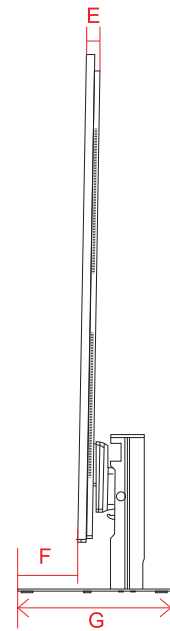

OLED G4 (55・65)

単位 (cm) A~S 長さ	55V	65V
A	122.2	144.1
B	70.3	82.6
C (Min./Max.)	74.2/78.7	86.5/91.0
D	48.5	48.5
E	2.72	2.43
F	10.3	10.6
G	26.3	26.3
H	52.1	63.0
I	18.0	18.0
J	52.1	63.0
K	11.6	15.0
L	5.5	5.5
M	53.2	62.1
N	37.6	30.7
O	20.0	30.0
P	12.7	21.9
Q	46.1	57.0
R	30.0	30.0
S	46.1	57.0

単位 (cm) T~U 奥行	55V	65V
T	0.70	0.70
U	1.32	1.14