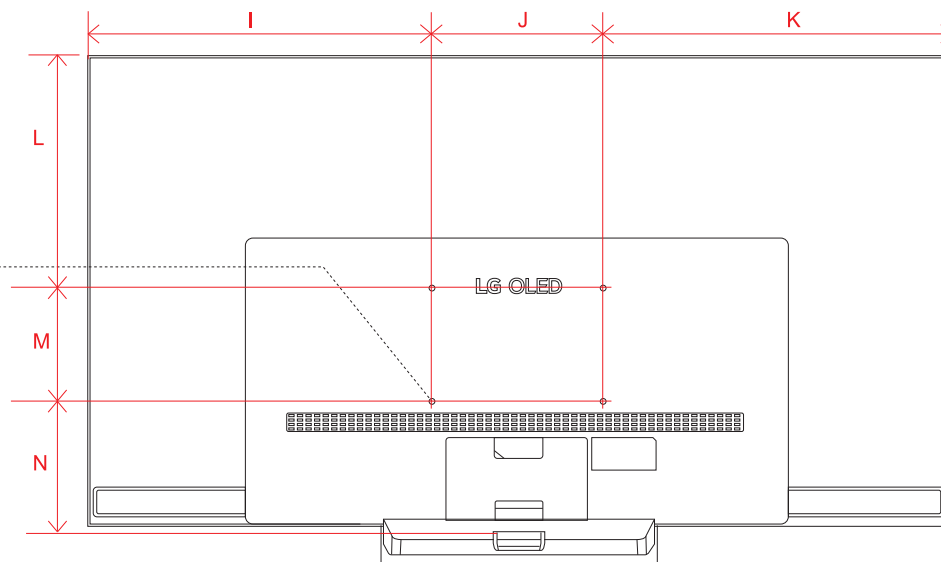

単位 (cm) T~U 奥行	55V	65V
T	0.70	0.70
U	1.32	1.14

OLED C4 (83)

単位 (cm)	83V
A~U 長さ	
A	185.1
B	106.2
C	109.2
D	119.9
E	0.72
F	5.53
G	6.3
H	27.9
I	83.5
J	18.0
K	83.5
L	62.6
M	5.5
N	38.0
O	90.2
P	72.5
Q	40.0
R	72.5
S	54.7
T	40.0
U	11.4

単位 (cm)	83V
V~W 奥行	
V	0.90
W	2.49

OLED C4 (55・65・77)

単位 (cm) A~N 長さ	55V	65V	77V
A	122.2	144.1	171.1
B	70.3	82.6	98.2
C	75.7	88.0	103.5
D	47.0	47.0	52.0
E	0.63	0.63	0.63
F	4.51	4.51	4.71
G	7.9	7.9	9.7
H	23.0	23.0	26.7
I	46.1	57.0	70.6
J	30.0	30.0	30.0
K	46.1	57.0	70.6
L	27.8	40.1	43.9
M	20.0	20.0	20.0
N	22.6	22.6	34.3

単位 (cm) O~P 奥行	55V	65V	77V
O	3.50	3.50	3.50
P	0.39	0.39	0.39

LG OLED

OLED C4 (48)

単位 (cm)	48V
A~N 長さ	
A	107.1
B	61.8
C	67.5
D	47.0
E	0.39
F	4.69
G	7.6
H	23.0
I	38.6
J	30.0
K	38.6
L	27.0
M	20.0
N	15.1

単位 (cm)	48V
O~P 奥行	
O	2.49
P	0.38

OLED C4 (42)

単位 (cm)	42V
A~P 長さ	
A	93.2
B	54.0
C	57.7
D	71.8
E	0.63
F	4.11
G	7.1
H	17.0
I	31.6
J	30.0
K	31.6
L	13.4
M	20.0
N	20.7
O	26.3
P	11.3

単位 (cm)	42V
Q~R 奥行	
Q	2.77
R	0.38

OLED B4 (48 · 55 · 65 · 77)