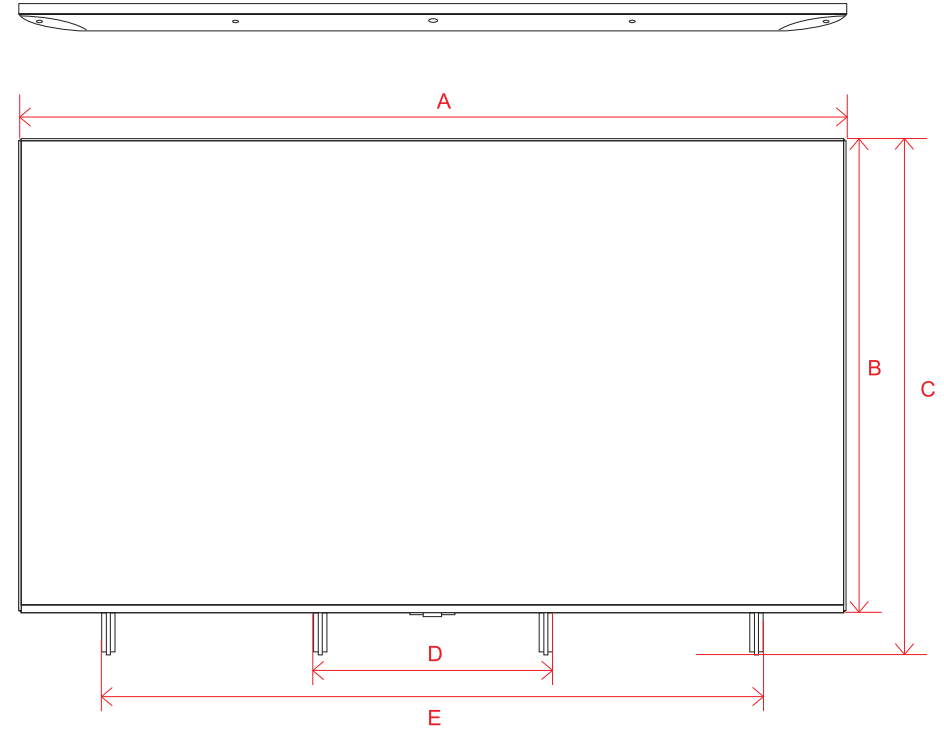

QNED80T (43・50・55・65)

単位(cm) A~P 長さ	43V	50V	55V	65V
A	96.8	112.3	123.6	145.6
B	56.5	65.2	71.6	84.0
C	63.5	72.0	78.3	90.4
D	-	-	-	42.5
E	84.5	94.1	107.4	116.7
F	2.97	2.97	2.97	2.97
G	11.1	11.1	11.2	12.9
H	25.7	25.7	25.7	29.5
I	38.4	46.1	46.8	57.8
J	20.0	20.0	30.0	30.0
K	38.4	46.1	46.8	57.8
L	15.0	13.9	12.6	21.7
M	20.0	20.0	30.0	30.0
N	21.5	31.3	28.9	32.3
O	19.0	22.1	27.7	29.5
P	28.7	36.4	37.1	48.1

単位(cm) Q 奥行	43V	50V	55V	65V
Q	0.39	0.39	0.39	0.39