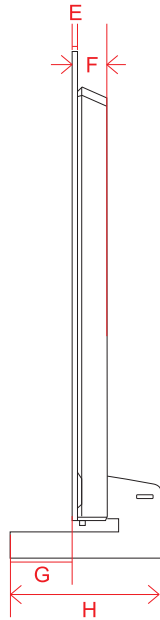

単位 (cm)	83V
V~W 奥行	
V	0.90
W	2.49

OLED C4 (55・65・77)

単位 (cm) A~N 長さ	55V	65V	77V
A	122.2	144.1	171.1
B	70.3	82.6	98.2
C	75.7	88.0	103.5
D	47.0	47.0	52.0
E	0.63	0.63	0.63
F	4.51	4.51	4.71
G	7.9	7.9	9.7
H	23.0	23.0	26.7
I	46.1	57.0	70.6
J	30.0	30.0	30.0
K	46.1	57.0	70.6
L	27.8	40.1	43.9
M	20.0	20.0	20.0
N	22.6	22.6	34.3

単位 (cm) O~P 奥行	55V	65V	77V
O	3.50	3.50	3.50
P	0.39	0.39	0.39

LG OLED

OLED C4 (48)

単位 (cm)	48V
A~N 長さ	
A	107.1
B	61.8
C	67.5
D	47.0
E	0.39
F	4.69
G	7.6
H	23.0
I	38.6
J	30.0
K	38.6
L	27.0
M	20.0
N	15.1

単位 (cm)	48V
O~P 奥行	
O	2.49
P	0.38

OLED C4 (42)

単位 (cm)	42V
A~P 長さ	
A	93.2
B	54.0
C	57.7
D	71.8
E	0.63
F	4.11
G	7.1
H	17.0
I	31.6
J	30.0
K	31.6
L	13.4
M	20.0
N	20.7
O	26.3
P	11.3

単位 (cm)	42V
Q~R 奥行	
Q	2.77
R	0.38

OLED B4 (48 · 55 · 65 · 77)

単位 (cm) A~P 長さ	48V	55V	65V	77V
A	107.0	122.8	144.9	171.9
B	62.0	70.8	83.2	98.9
C	68.4	77.2	89.6	105.7
D	93.3	105.7	105.7	140.3
E	0.78	0.78	0.78	0.63
F	4.59	4.59	4.59	5.09
G	10.1	10.1	10.1	14.9
H	23.5	23.5	23.5	31.9
I	38.5	46.4	57.4	70.9
J	30.0	30.0	30.0	30.0
K	38.5	46.4	57.4	70.9
L	27.1	35.9	48.3	59.0
M	20.0	20.0	20.0	20.0
N	14.8	14.9	14.9	19.9
O	11.9	15.9	26.9	27.7
P	12.0	12.3	12.3	7.5