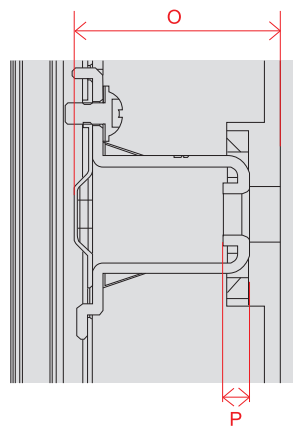

単位 (cm) 奥行	77V	83V
T	1.25	1.24

OLED G4 (55・65)

単位 (cm) A~S 長さ	55V	65V
A	122.2	144.1
B	70.3	82.6
C (Min./Max.)	74.2/78.7	86.5/91.0
D	48.5	48.5
E	2.72	2.43
F	10.3	10.6
G	26.3	26.3
H	52.1	63.0
I	18.0	18.0
J	52.1	63.0
K	11.6	15.0
L	5.5	5.5
M	53.2	62.1
N	37.6	30.7
O	20.0	30.0
P	12.7	21.9
Q	46.1	57.0
R	30.0	30.0
S	46.1	57.0

単位 (cm) T~U 奥行	55V	65V
T	0.70	0.70
U	1.32	1.14

OLED C4 (83)

単位 (cm)	83V
A~U 長さ	
A	185.1
B	106.2
C	109.2
D	119.9
E	0.72
F	5.53
G	6.3
H	27.9
I	83.5
J	18.0
K	83.5
L	62.6
M	5.5
N	38.0
O	90.2
P	72.5
Q	40.0
R	72.5
S	54.7
T	40.0
U	11.4

単位 (cm)	83V
V~W 奥行	
V	0.90
W	2.49

OLED C4 (55・65・77)

単位 (cm) A~N 長さ	55V	65V	77V
A	122.2	144.1	171.1
B	70.3	82.6	98.2
C	75.7	88.0	103.5
D	47.0	47.0	52.0
E	0.63	0.63	0.63
F	4.51	4.51	4.71
G	7.9	7.9	9.7
H	23.0	23.0	26.7
I	46.1	57.0	70.6
J	30.0	30.0	30.0
K	46.1	57.0	70.6
L	27.8	40.1	43.9
M	20.0	20.0	20.0
N	22.6	22.6	34.3

単位 (cm) O~P 奥行	55V	65V	77V
O	3.50	3.50	3.50
P	0.39	0.39	0.39

LG OLED

OLED C4 (48)

単位 (cm)	48V
A~N 長さ	
A	107.1
B	61.8
C	67.5
D	47.0
E	0.39
F	4.69
G	7.6
H	23.0
I	38.6
J	30.0
K	38.6
L	27.0
M	20.0
N	15.1

単位 (cm)	48V
O~P 奥行	
O	2.49
P	0.38