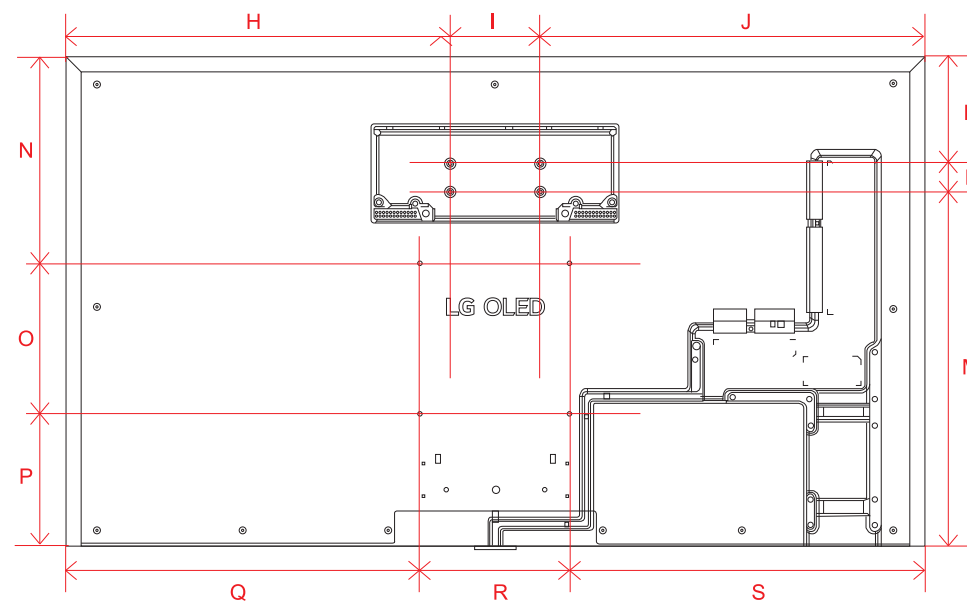

OLED G4 (77・83)

単位 (cm) A~S 長さ	77V	83V
A	171.2	184.7
B	98.2	105.7
C	103.9	111.5
D	50.1	50.1
E	2.48	2.80
F	11.6	11.3
G	32.1	32.1
H	76.6	83.4
I	18.0	18.0
J	76.6	83.4
K	21.5	25.6
L	5.5	5.5
M	71.2	74.6
N	41.2	38.7
O	30.0	40.0
P	27.0	27.0
Q	70.6	72.4
R	30.0	40.0
S	70.6	72.4

単位 (cm) 奥行	77V	83V
T	1.25	1.24