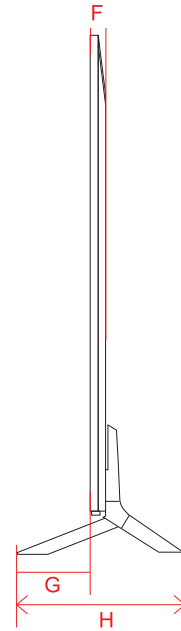

QNED80T (43・50・55・65)

単位(cm) A~P 長さ	43V	50V	55V	65V
A	96.8	112.3	123.6	145.6
B	56.5	65.2	71.6	84.0
C	63.5	72.0	78.3	90.4
D	-	-	-	42.5
E	84.5	94.1	107.4	116.7
F	2.97	2.97	2.97	2.97
G	11.1	11.1	11.2	12.9
H	25.7	25.7	25.7	29.5
I	38.4	46.1	46.8	57.8
J	20.0	20.0	30.0	30.0
K	38.4	46.1	46.8	57.8
L	15.0	13.9	12.6	21.7
M	20.0	20.0	30.0	30.0
N	21.5	31.3	28.9	32.3
O	19.0	22.1	27.7	29.5
P	28.7	36.4	37.1	48.1

単位(cm) Q 奥行	43V	50V	55V	65V
Q	0.39	0.39	0.39	0.39