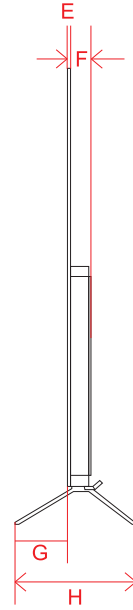

OLED B4 (48 · 55 · 65 · 77)

単位 (cm) A~P 長さ	48V	55V	65V	77V
A	107.0	122.8	144.9	171.9
B	62.0	70.8	83.2	98.9
C	68.4	77.2	89.6	105.7
D	93.3	105.7	105.7	140.3
E	0.78	0.78	0.78	0.63
F	4.59	4.59	4.59	5.09
G	10.1	10.1	10.1	14.9
H	23.5	23.5	23.5	31.9
I	38.5	46.4	57.4	70.9
J	30.0	30.0	30.0	30.0
K	38.5	46.4	57.4	70.9
L	27.1	35.9	48.3	59.0
M	20.0	20.0	20.0	20.0
N	14.8	14.9	14.9	19.9
O	11.9	15.9	26.9	27.7
P	12.0	12.3	12.3	7.5

単位 (cm) Q~R 奥行	48V	55V	65V	77V
Q	3.54	3.54	3.54	3.55
R	0.39	0.39	0.39	0.39