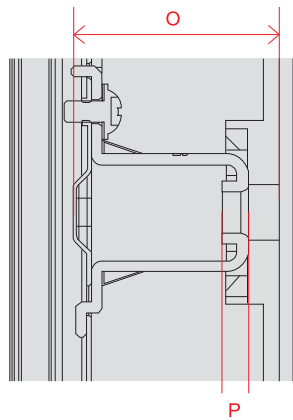

単位 (cm)	83V
V~W 奥行	
V	0.90
W	2.49

OLED C4 (55・65・77)

単位 (cm) A~N 長さ	55V	65V	77V
A	122.2	144.1	171.1
B	70.3	82.6	98.2
C	75.7	88.0	103.5
D	47.0	47.0	52.0
E	0.63	0.63	0.63
F	4.51	4.51	4.71
G	7.9	7.9	9.7
H	23.0	23.0	26.7
I	46.1	57.0	70.6
J	30.0	30.0	30.0
K	46.1	57.0	70.6
L	27.8	40.1	43.9
M	20.0	20.0	20.0
N	22.6	22.6	34.3

単位 (cm) O~P 奥行	55V	65V	77V
O	3.50	3.50	3.50
P	0.39	0.39	0.39

LG OLED

OLED C4 (48)

単位 (cm)	48V
A~N 長さ	
A	107.1
B	61.8
C	67.5
D	47.0
E	0.39
F	4.69
G	7.6
H	23.0
I	38.6
J	30.0
K	38.6
L	27.0
M	20.0
N	15.1

単位 (cm)	48V
O~P 奥行	
O	2.49
P	0.38

OLED C4 (42)

単位 (cm)	42V
A~P 長さ	
A	93.2
B	54.0
C	57.7
D	71.8
E	0.63
F	4.11
G	7.1
H	17.0
I	31.6
J	30.0
K	31.6
L	13.4
M	20.0
N	20.7
O	26.3
P	11.3

単位 (cm)	42V
Q~R 奥行	
Q	2.77
R	0.38

OLED B4 (48 · 55 · 65 · 77)

単位 (cm) A~P 長さ	48V	55V	65V	77V
A	107.0	122.8	144.9	171.9
B	62.0	70.8	83.2	98.9
C	68.4	77.2	89.6	105.7
D	93.3	105.7	105.7	140.3
E	0.78	0.78	0.78	0.63
F	4.59	4.59	4.59	5.09
G	10.1	10.1	10.1	14.9
H	23.5	23.5	23.5	31.9
I	38.5	46.4	57.4	70.9
J	30.0	30.0	30.0	30.0
K	38.5	46.4	57.4	70.9
L	27.1	35.9	48.3	59.0
M	20.0	20.0	20.0	20.0
N	14.8	14.9	14.9	19.9
O	11.9	15.9	26.9	27.7
P	12.0	12.3	12.3	7.5