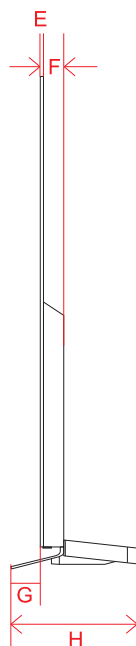

OLED C4 (83)

単位 (cm)	83V
A~U 長さ	
A	185.1
B	106.2
C	109.2
D	119.9
E	0.72
F	5.53
G	6.3
H	27.9
I	83.5
J	18.0
K	83.5
L	62.6
M	5.5
N	38.0
O	90.2
P	72.5
Q	40.0
R	72.5
S	54.7
T	40.0
U	11.4

単位 (cm)	83V
V~W 奥行	
V	0.90
W	2.49