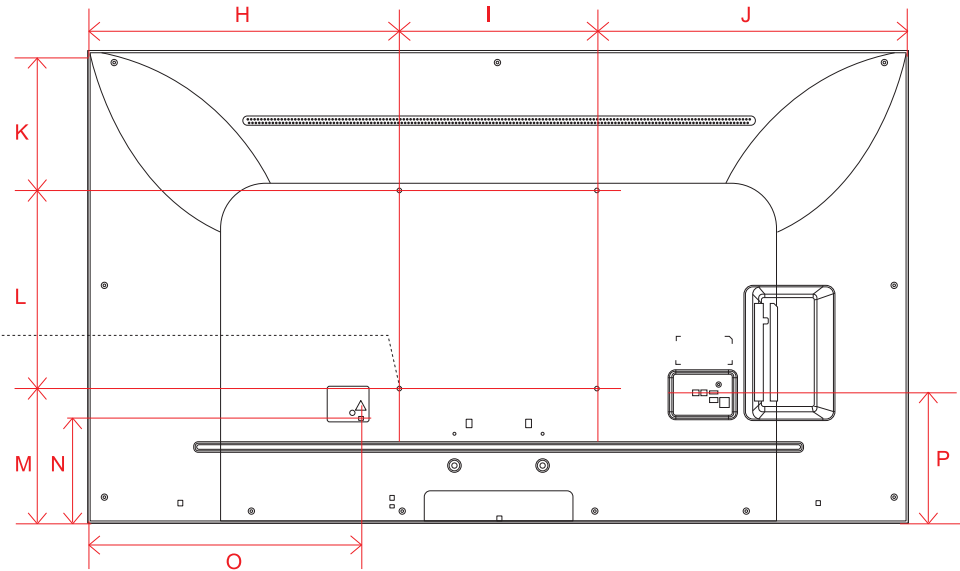

UT8000 (75・86)

単位 (cm) A~P 長さ	75V	86V
A	167.8	192.7
B	96.4	110.4
C	102.7	116.7
D	134.4	153.2
E	5.99	5.99
F	15.1	15.2
G	36.1	36.2
H	63.9	66.4
I	40.0	60.0
J	63.9	66.4
K	28.5	43.2
L	40.0	40.0
M	27.9	27.2
N	21.2	21.5
O	55.9	59.9
P	27.7	27.0

単位 (cm) Q 奥行	75V	86V
Q	1.50	1.20