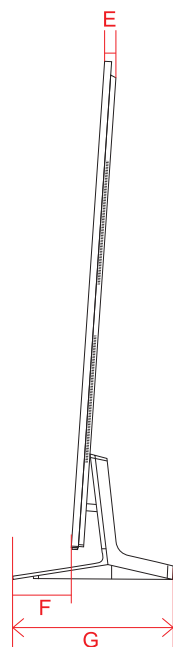

OLED G4 (77・83)

単位 (cm) A~S 長さ	77V	83V
A	171.2	184.7
B	98.2	105.7
C	103.9	111.5
D	50.1	50.1
E	2.48	2.80
F	11.6	11.3
G	32.1	32.1
H	76.6	83.4
I	18.0	18.0
J	76.6	83.4
K	21.5	25.6
L	5.5	5.5
M	71.2	74.6
N	41.2	38.7
O	30.0	40.0
P	27.0	27.0
Q	70.6	72.4
R	30.0	40.0
S	70.6	72.4

単位 (cm) 奥行	77V	83V
T	1.25	1.24