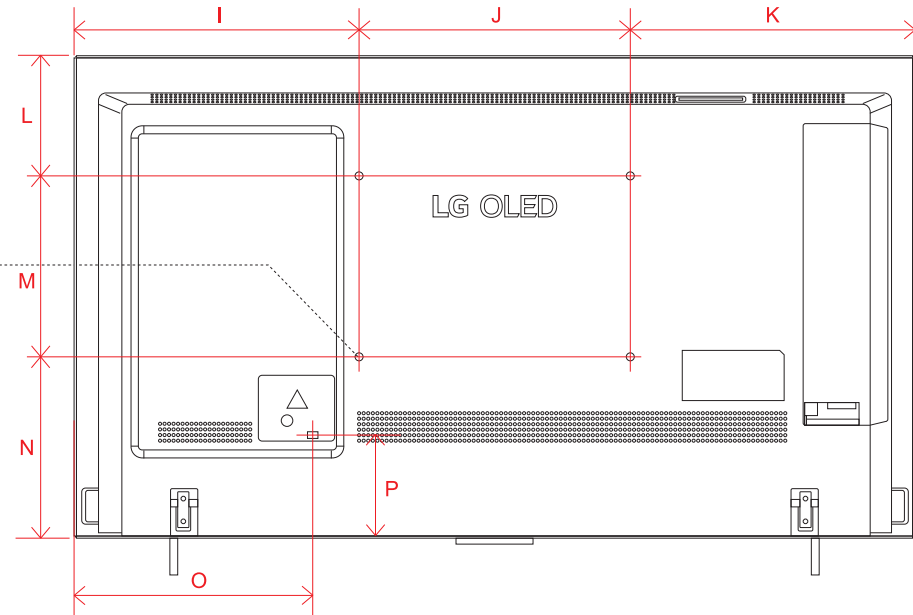

単位 (cm) O~P 奥行	55V	65V	77V
O	3.50	3.50	3.50
P	0.39	0.39	0.39

LG OLED

OLED C4 (48)

単位 (cm)	48V
A~N 長さ	
A	107.1
B	61.8
C	67.5
D	47.0
E	0.39
F	4.69
G	7.6
H	23.0
I	38.6
J	30.0
K	38.6
L	27.0
M	20.0
N	15.1

単位 (cm)	48V
O~P 奥行	
O	2.49
P	0.38

OLED C4 (42)

単位 (cm)	42V
A~P 長さ	
A	93.2
B	54.0
C	57.7
D	71.8
E	0.63
F	4.11
G	7.1
H	17.0
I	31.6
J	30.0
K	31.6
L	13.4
M	20.0
N	20.7
O	26.3
P	11.3

単位 (cm)	42V
Q~R 奥行	
Q	2.77
R	0.38

OLED B4 (48 · 55 · 65 · 77)