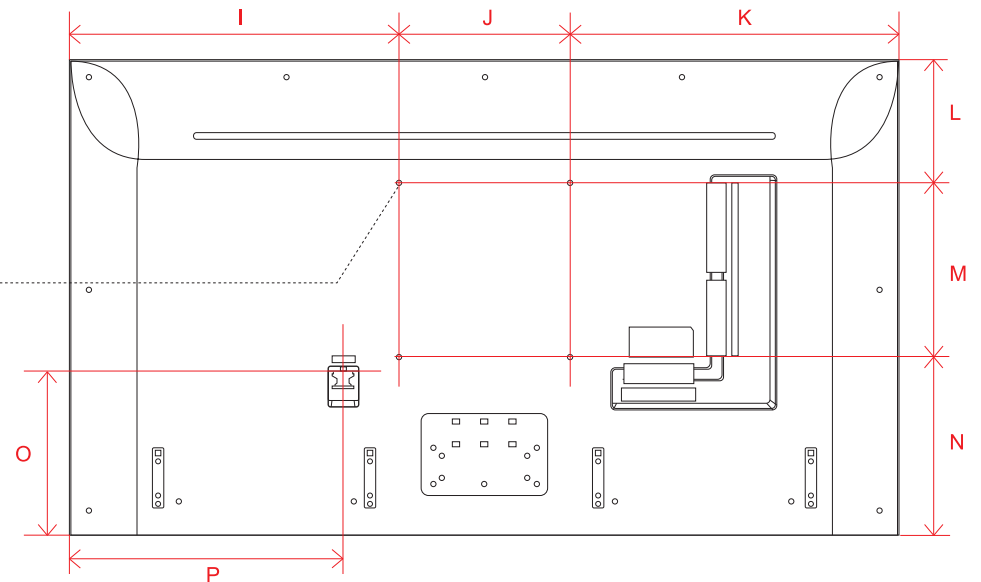

単位 (cm) U~V 奥行	75V	86V
U	0.92	0.92
V	1.30	1.16

QNED85T (75・86)

単位(cm) A~P 長さ	75V	86V
A	167.7	192.8
B	96.5	110.8
C	103.2	117.5
D	52.4	52.4
E	134.9	158.2
F	3.09	3.09
G	15.5	15.5
H	35.9	35.9
I	63.9	66.4
J	40.0	60.0
K	63.9	66.4
L	29.9	44.3
M	30.0	40.0
N	36.6	26.5
O	34.1	33.6
P	53.2	57.3

単位(cm) Q 奥行	43V	50V	55V	65V
Q	0.39	0.39	0.39	0.39

UT8000 (75・86)

単位 (cm) A~P 長さ	75V	86V
A	167.8	192.7
B	96.4	110.4
C	102.7	116.7
D	134.4	153.2
E	5.99	5.99
F	15.1	15.2
G	36.1	36.2
H	63.9	66.4
I	40.0	60.0
J	63.9	66.4
K	28.5	43.2
L	40.0	40.0
M	27.9	27.2
N	21.2	21.5
O	55.9	59.9
P	27.7	27.0