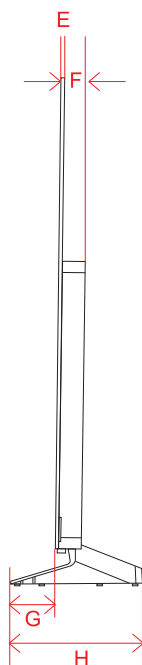

OLED C4 (55・65・77)

単位 (cm) A~N 長さ	55V	65V	77V
A	122.2	144.1	171.1
B	70.3	82.6	98.2
C	75.7	88.0	103.5
D	47.0	47.0	52.0
E	0.63	0.63	0.63
F	4.51	4.51	4.71
G	7.9	7.9	9.7
H	23.0	23.0	26.7
I	46.1	57.0	70.6
J	30.0	30.0	30.0
K	46.1	57.0	70.6
L	27.8	40.1	43.9
M	20.0	20.0	20.0
N	22.6	22.6	34.3

単位 (cm) O~P 奥行	55V	65V	77V
O	3.50	3.50	3.50
P	0.39	0.39	0.39

LG OLED