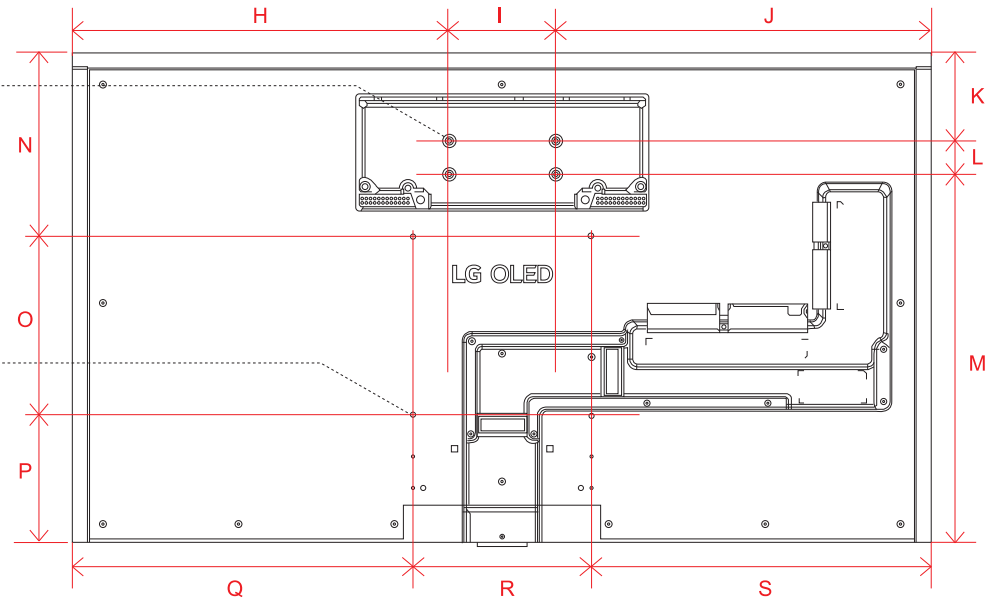

OLED G4 (55・65)

単位 (cm) A~S 長さ	55V	65V
A	122.2	144.1
B	70.3	82.6
C (Min./Max.)	74.2/78.7	86.5/91.0
D	48.5	48.5
E	2.72	2.43
F	10.3	10.6
G	26.3	26.3
H	52.1	63.0
I	18.0	18.0
J	52.1	63.0
K	11.6	15.0
L	5.5	5.5
M	53.2	62.1
N	37.6	30.7
O	20.0	30.0
P	12.7	21.9
Q	46.1	57.0
R	30.0	30.0
S	46.1	57.0

単位 (cm) T~U 奥行	55V	65V
T	0.70	0.70
U	1.32	1.14