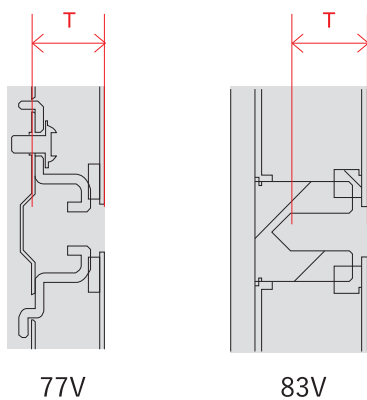

OLED G4 (77・83)

単位 (cm) A~S 長さ	77V	83V
A	171.2	184.7
B	98.2	105.7
C	103.9	111.5
D	50.1	50.1
E	2.48	2.80
F	11.6	11.3
G	32.1	32.1
H	76.6	83.4
I	18.0	18.0
J	76.6	83.4
K	21.5	25.6
L	5.5	5.5
M	71.2	74.6
N	41.2	38.7
O	30.0	40.0
P	27.0	27.0
Q	70.6	72.4
R	30.0	40.0
S	70.6	72.4

単位 (cm) 奥行	77V	83V
T	1.25	1.24