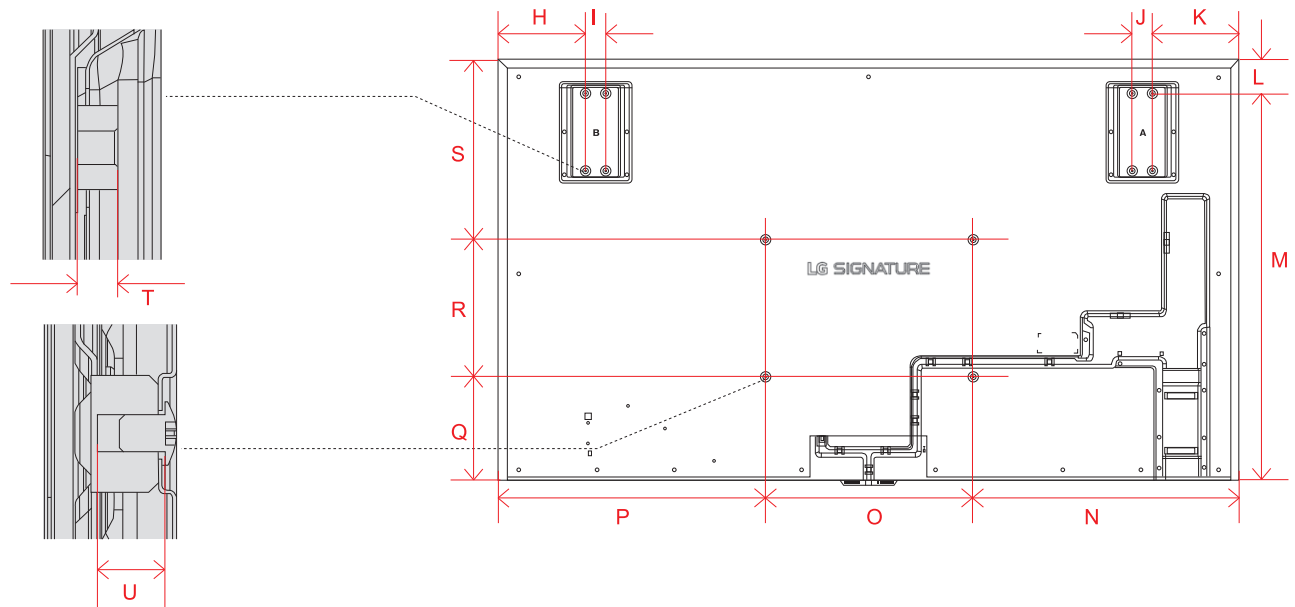

OLED 77M4 (77)

単位(cm) A~O 長さ	77V
A	171.2
B	99.2
C	2.48
D	76.6
E	18.0
F	76.6
G	21.5
H	5.50
I	72.2
J	41.2
K	30.0
L	28.0
M	70.6
N	30.0
O	70.6

単位(cm) Q~R 奥行	77V
P	1.38
Q	0.70

OLED 65M4 (65)

単位(cm) A~O 長さ	65V
A	144.1
B	83.6
C	2.43
D	63.0
E	18.0
F	63.0
G	15.0
H	5.50
I	63.1
J	30.7
K	30.0
L	22.9
M	57.0
N	30.0
O	57.0

単位(cm) P~Q 奥行	65V
P	1.14
Q	0.70

OLED 97M3 (97)

単位 (cm)	97V
A~S 長さ	
A	215.5
B	122.5
C	162.8
D	165.8
E	2.82
F	25.3
G	58.0
H	25.4
I	6.0
J	6.0
K	25.4
L	10.1
M	112.4
N	77.7
O	60.0
P	77.7
Q	29.8
R	40.0
S	52.7

単位 (cm)	97V
T~U 深さ	
T	0.95
U	1.52

OLED G4 (97)

単位 (cm) A~R 長さ	97V
A	215.5
B	123.0
C	162.8
D	165.8
E	2.82
F	25.3
G	58.0
H	25.4
I	6.0
J	10.1
K	22.6
L	90.3
M	52.7
N	40.0
O	30.3
P	77.7
Q	60.0
R	77.7

単位 (cm) S~T 奥行	97V
S	0.95
T	1.52

OLED G4 (77・83)

単位 (cm) A~S 長さ	77V	83V
A	171.2	184.7
B	98.2	105.7
C	103.9	111.5
D	50.1	50.1
E	2.48	2.80
F	11.6	11.3
G	32.1	32.1
H	76.6	83.4
I	18.0	18.0
J	76.6	83.4
K	21.5	25.6
L	5.5	5.5
M	71.2	74.6
N	41.2	38.7
O	30.0	40.0
P	27.0	27.0
Q	70.6	72.4
R	30.0	40.0
S	70.6	72.4