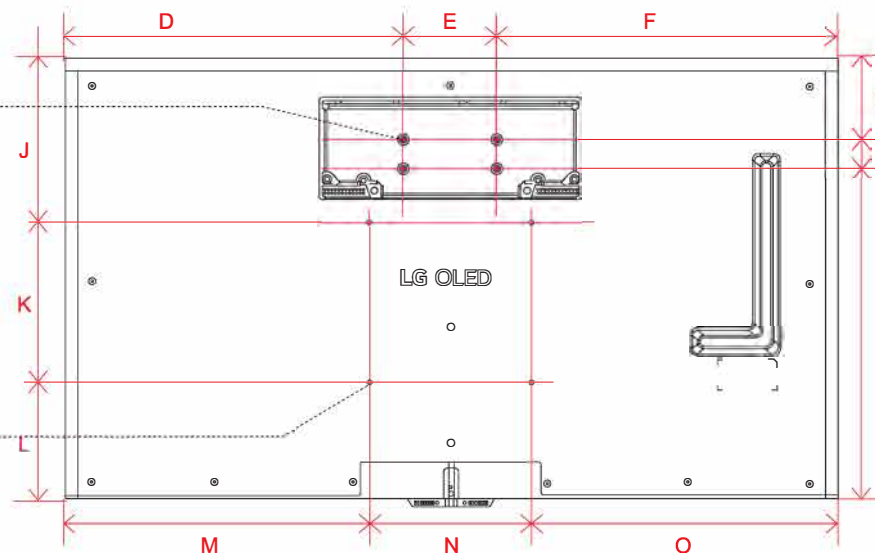

OLED 77M4 (77)

単位(cm) A~O 長さ	77V
A	171.2
B	99.2
C	2.48
D	76.6
E	18.0
F	76.6
G	21.5
H	5.50
I	72.2
J	41.2
K	30.0
L	28.0
M	70.6
N	30.0
O	70.6

単位(cm) Q~R 奥行	77V
P	1.38
Q	0.70

OLED 65M4 (65)

単位(cm) A~O 長さ	65V
A	144.1
B	83.6
C	2.43
D	63.0
E	18.0
F	63.0
G	15.0
H	5.50
I	63.1
J	30.7
K	30.0
L	22.9
M	57.0
N	30.0
O	57.0

単位(cm) P~Q 奥行	65V
P	1.14
Q	0.70

OLED 97M3 (97)

単位 (cm)	97V
A~S 長さ	
A	215.5
B	122.5
C	162.8
D	165.8
E	2.82
F	25.3
G	58.0
H	25.4
I	6.0
J	6.0
K	25.4
L	10.1
M	112.4
N	77.7
O	60.0
P	77.7
Q	29.8
R	40.0
S	52.7

単位 (cm)	97V
T~U 深さ	
T	0.95
U	1.52

OLED G4 (97)

単位 (cm) A~R 長さ	97V
A	215.5
B	123.0
C	162.8
D	165.8
E	2.82
F	25.3
G	58.0
H	25.4
I	6.0
J	10.1
K	22.6
L	90.3
M	52.7
N	40.0
O	30.3
P	77.7
Q	60.0
R	77.7

単位 (cm) S~T 奥行	97V
S	0.95
T	1.52

OLED G4 (77・83)

単位 (cm) A~S 長さ	77V	83V
A	171.2	184.7
B	98.2	105.7
C	103.9	111.5
D	50.1	50.1
E	2.48	2.80
F	11.6	11.3
G	32.1	32.1
H	76.6	83.4
I	18.0	18.0
J	76.6	83.4
K	21.5	25.6
L	5.5	5.5
M	71.2	74.6
N	41.2	38.7
O	30.0	40.0
P	27.0	27.0
Q	70.6	72.4
R	30.0	40.0
S	70.6	72.4