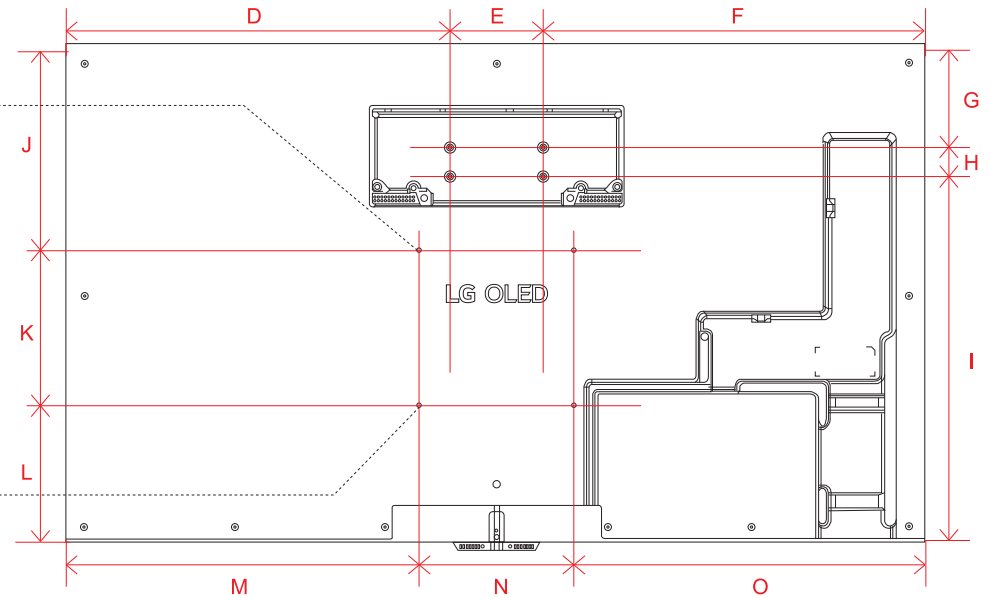

OLED 77M4 (77)

単位(cm) A~O 長さ	77V
A	171.2
B	99.2
C	2.48
D	76.6
E	18.0
F	76.6
G	21.5
H	5.50
I	72.2
J	41.2
K	30.0
L	28.0
M	70.6
N	30.0
O	70.6

単位(cm) Q~R 奥行	77V
P	1.38
Q	0.70

OLED 65M4 (65)

単位(cm) A~O 長さ	65V
A	144.1
B	83.6
C	2.43
D	63.0
E	18.0
F	63.0
G	15.0
H	5.50
I	63.1
J	30.7
K	30.0
L	22.9
M	57.0
N	30.0
O	57.0

単位(cm) P~Q 奥行	65V
P	1.14
Q	0.70

OLED 97M3 (97)

単位 (cm)	97V
A~S 長さ	
A	215.5
B	122.5
C	162.8
D	165.8
E	2.82
F	25.3
G	58.0
H	25.4
I	6.0
J	6.0
K	25.4
L	10.1
M	112.4
N	77.7
O	60.0
P	77.7
Q	29.8
R	40.0
S	52.7

単位 (cm)	97V
T~U 深さ	
T	0.95
U	1.52

OLED G4 (97)

単位 (cm) A~R 長さ	97V
A	215.5
B	123.0
C	162.8
D	165.8
E	2.82
F	25.3
G	58.0
H	25.4
I	6.0
J	10.1
K	22.6
L	90.3
M	52.7
N	40.0
O	30.3
P	77.7
Q	60.0
R	77.7

単位 (cm) S~T 奥行	97V
S	0.95
T	1.52

OLED G4 (77・83)

単位 (cm) A~S 長さ	77V	83V
A	171.2	184.7
B	98.2	105.7
C	103.9	111.5
D	50.1	50.1
E	2.48	2.80
F	11.6	11.3
G	32.1	32.1
H	76.6	83.4
I	18.0	18.0
J	76.6	83.4
K	21.5	25.6
L	5.5	5.5
M	71.2	74.6
N	41.2	38.7
O	30.0	40.0
P	27.0	27.0
Q	70.6	72.4
R	30.0	40.0
S	70.6	72.4