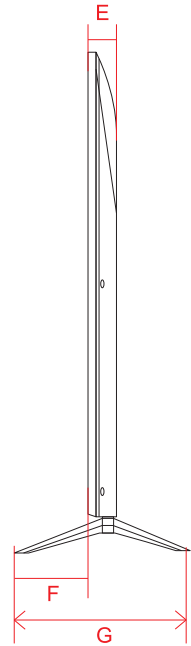

UT8000 (75・86)

単位 (cm) A~P 長さ	75V	86V
A	167.8	192.7
B	96.4	110.4
C	102.7	116.7
D	134.4	153.2
E	5.99	5.99
F	15.1	15.2
G	36.1	36.2
H	63.9	66.4
I	40.0	60.0
J	63.9	66.4
K	28.5	43.2
L	40.0	40.0
M	27.9	27.2
N	21.2	21.5
O	55.9	59.9
P	27.7	27.0

単位 (cm) Q 奥行	75V	86V
Q	1.50	1.20