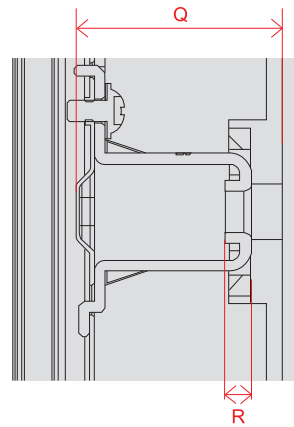

単位 (cm)	83V
V~W 奥行	
V	0.90
W	2.49

OLED C4 (55・65・77)

単位 (cm) A~N 長さ	55V	65V	77V
A	122.2	144.1	171.1
B	70.3	82.6	98.2
C	75.7	88.0	103.5
D	47.0	47.0	52.0
E	0.63	0.63	0.63
F	4.51	4.51	4.71
G	7.9	7.9	9.7
H	23.0	23.0	26.7
I	46.1	57.0	70.6
J	30.0	30.0	30.0
K	46.1	57.0	70.6
L	27.8	40.1	43.9
M	20.0	20.0	20.0
N	22.6	22.6	34.3

単位 (cm) O~P 奥行	55V	65V	77V
O	3.50	3.50	3.50
P	0.39	0.39	0.39

LG OLED

OLED C4 (48)

単位 (cm)	48V
A~N 長さ	
A	107.1
B	61.8
C	67.5
D	47.0
E	0.39
F	4.69
G	7.6
H	23.0
I	38.6
J	30.0
K	38.6
L	27.0
M	20.0
N	15.1

単位 (cm)	48V
O~P 奥行	
O	2.49
P	0.38

OLED C4 (42)

単位 (cm)	42V
A~P 長さ	
A	93.2
B	54.0
C	57.7
D	71.8
E	0.63
F	4.11
G	7.1
H	17.0
I	31.6
J	30.0
K	31.6
L	13.4
M	20.0
N	20.7
O	26.3
P	11.3

単位 (cm)	42V
Q~R 奥行	
Q	2.77
R	0.38

OLED B4 (48 · 55 · 65 · 77)

単位 (cm) A~P 長さ	48V	55V	65V	77V
A	107.0	122.8	144.9	171.9
B	62.0	70.8	83.2	98.9
C	68.4	77.2	89.6	105.7
D	93.3	105.7	105.7	140.3
E	0.78	0.78	0.78	0.63
F	4.59	4.59	4.59	5.09
G	10.1	10.1	10.1	14.9
H	23.5	23.5	23.5	31.9
I	38.5	46.4	57.4	70.9
J	30.0	30.0	30.0	30.0
K	38.5	46.4	57.4	70.9
L	27.1	35.9	48.3	59.0
M	20.0	20.0	20.0	20.0
N	14.8	14.9	14.9	19.9
O	11.9	15.9	26.9	27.7
P	12.0	12.3	12.3	7.5