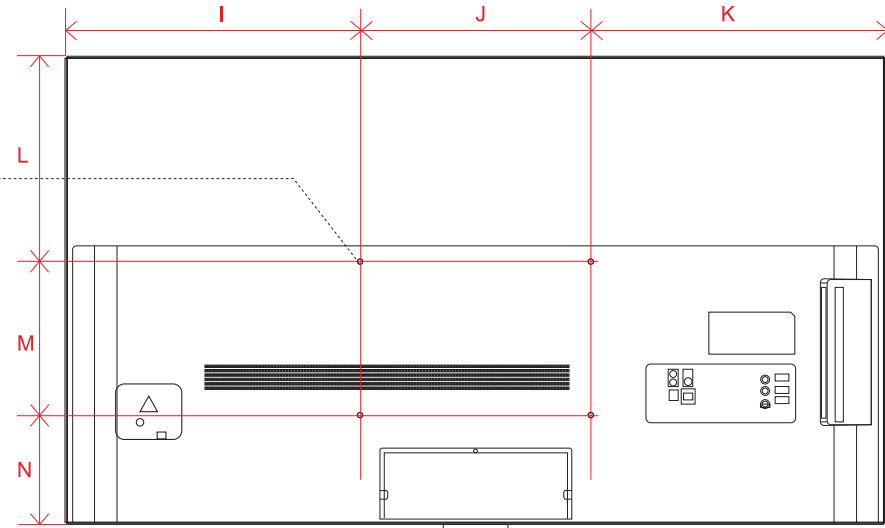

単位 (cm) O~P 奥行	55V	65V	77V
O	3.50	3.50	3.50
P	0.39	0.39	0.39

LG OLED

OLED C4 (48)

単位 (cm)	48V
A~N 長さ	
A	107.1
B	61.8
C	67.5
D	47.0
E	0.39
F	4.69
G	7.6
H	23.0
I	38.6
J	30.0
K	38.6
L	27.0
M	20.0
N	15.1

単位 (cm)	48V
O~P 奥行	
O	2.49
P	0.38

OLED C4 (42)

単位 (cm)	42V
A~P 長さ	
A	93.2
B	54.0
C	57.7
D	71.8
E	0.63
F	4.11
G	7.1
H	17.0
I	31.6
J	30.0
K	31.6
L	13.4
M	20.0
N	20.7
O	26.3
P	11.3

単位 (cm)	42V
Q~R 奥行	
Q	2.77
R	0.38

OLED B4 (48 · 55 · 65 · 77)