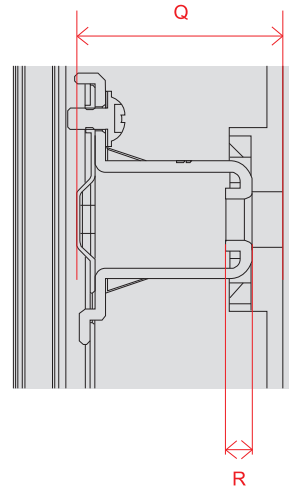

単位 (cm) O~P 奥行	55V	65V	77V
O	3.50	3.50	3.50
P	0.39	0.39	0.39

LG OLED

OLED C4 (48)

単位 (cm)	48V
A~N 長さ	
A	107.1
B	61.8
C	67.5
D	47.0
E	0.39
F	4.69
G	7.6
H	23.0
I	38.6
J	30.0
K	38.6
L	27.0
M	20.0
N	15.1

単位 (cm)	48V
O~P 奥行	
O	2.49
P	0.38

OLED C4 (42)

単位 (cm)	42V
A~P 長さ	
A	93.2
B	54.0
C	57.7
D	71.8
E	0.63
F	4.11
G	7.1
H	17.0
I	31.6
J	30.0
K	31.6
L	13.4
M	20.0
N	20.7
O	26.3
P	11.3

単位 (cm)	42V
Q~R 奥行	
Q	2.77
R	0.38

OLED B4 (48 · 55 · 65 · 77)

単位 (cm) A~P 長さ	48V	55V	65V	77V
A	107.0	122.8	144.9	171.9
B	62.0	70.8	83.2	98.9
C	68.4	77.2	89.6	105.7
D	93.3	105.7	105.7	140.3
E	0.78	0.78	0.78	0.63
F	4.59	4.59	4.59	5.09
G	10.1	10.1	10.1	14.9
H	23.5	23.5	23.5	31.9
I	38.5	46.4	57.4	70.9
J	30.0	30.0	30.0	30.0
K	38.5	46.4	57.4	70.9
L	27.1	35.9	48.3	59.0
M	20.0	20.0	20.0	20.0
N	14.8	14.9	14.9	19.9
O	11.9	15.9	26.9	27.7
P	12.0	12.3	12.3	7.5

単位 (cm) Q~R 奥行	48V	55V	65V	77V
Q	3.54	3.54	3.54	3.55
R	0.39	0.39	0.39	0.39

QNED90T (75・86)

単位 (cm) A~T 長さ	75V	86V
A	167.3	192.5
B	96.3	110.5
C	102.7	116.5
D	52.5	-
E	134.8	153.2
F	4.49	4.61
G	14.1	14.1
H	35.9	35.9
I	19.6	16.9
J	128.1	158.6
K	19.6	16.9
L	9.3	11.1
M	12.5	12.5
N	74.5	86.8
O	31.3	44.1
P	40.0	40.0
Q	25.0	26.4
R	63.7	66.2
S	25.0	26.4
T	63.7	66.2