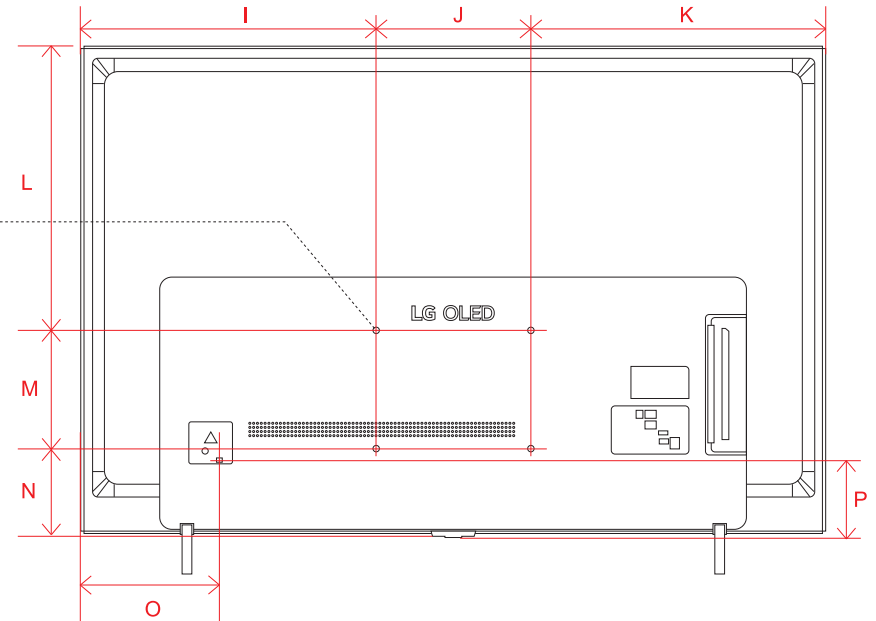

OLED B4 (48 · 55 · 65 · 77)

単位 (cm) A~P 長さ	48V	55V	65V	77V
A	107.0	122.8	144.9	171.9
B	62.0	70.8	83.2	98.9
C	68.4	77.2	89.6	105.7
D	93.3	105.7	105.7	140.3
E	0.78	0.78	0.78	0.63
F	4.59	4.59	4.59	5.09
G	10.1	10.1	10.1	14.9
H	23.5	23.5	23.5	31.9
I	38.5	46.4	57.4	70.9
J	30.0	30.0	30.0	30.0
K	38.5	46.4	57.4	70.9
L	27.1	35.9	48.3	59.0
M	20.0	20.0	20.0	20.0
N	14.8	14.9	14.9	19.9
O	11.9	15.9	26.9	27.7
P	12.0	12.3	12.3	7.5

単位 (cm) Q~R 奥行	48V	55V	65V	77V
Q	3.54	3.54	3.54	3.55
R	0.39	0.39	0.39	0.39