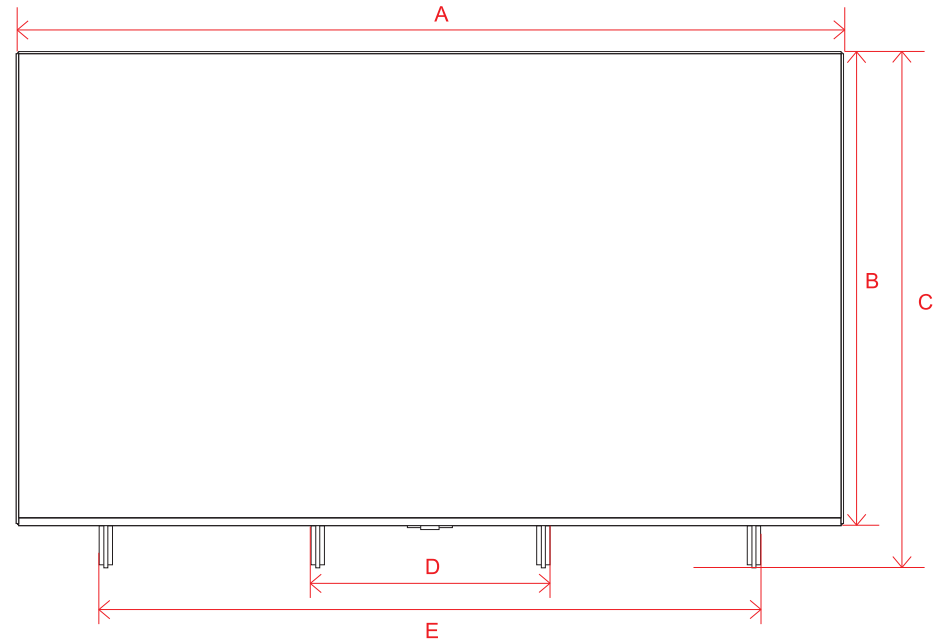

QNED85T (75・86)

単位(cm) A~P 長さ	75V	86V
A	167.7	192.8
B	96.5	110.8
C	103.2	117.5
D	52.4	52.4
E	134.9	158.2
F	3.09	3.09
G	15.5	15.5
H	35.9	35.9
I	63.9	66.4
J	40.0	60.0
K	63.9	66.4
L	29.9	44.3
M	30.0	40.0
N	36.6	26.5
O	34.1	33.6
P	53.2	57.3

単位(cm) Q 奥行	75V	86V
Q	1.34	1.34