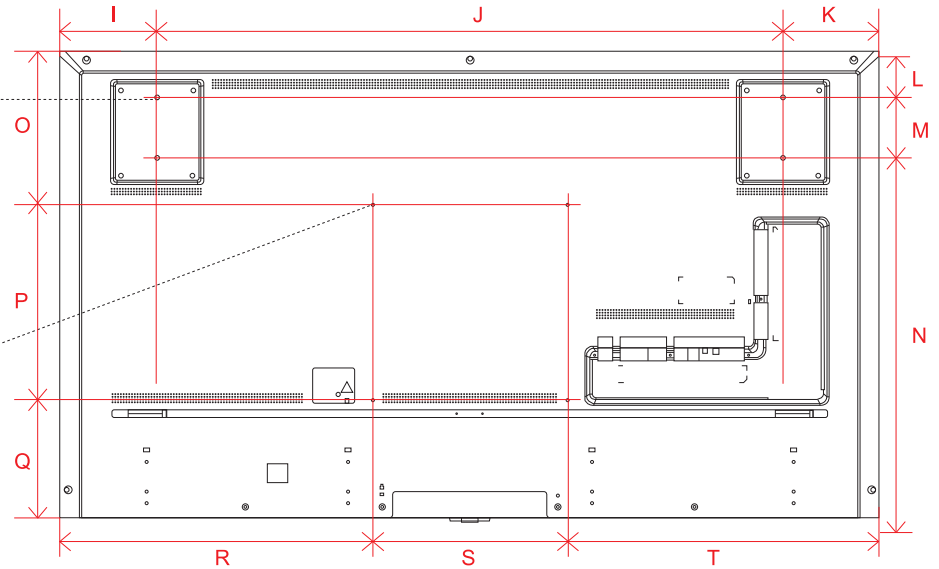

QNED90T (75・86)

単位 (cm) A~T 長さ	75V	86V
A	167.3	192.5
B	96.3	110.5
C	102.7	116.5
D	52.5	-
E	134.8	153.2
F	4.49	4.61
G	14.1	14.1
H	35.9	35.9
I	19.6	16.9
J	128.1	158.6
K	19.6	16.9
L	9.3	11.1
M	12.5	12.5
N	74.5	86.8
O	31.3	44.1
P	40.0	40.0
Q	25.0	26.4
R	63.7	66.2
S	25.0	26.4
T	63.7	66.2

単位 (cm) U~V 奥行	75V	86V
U	0.92	0.92
V	1.30	1.16