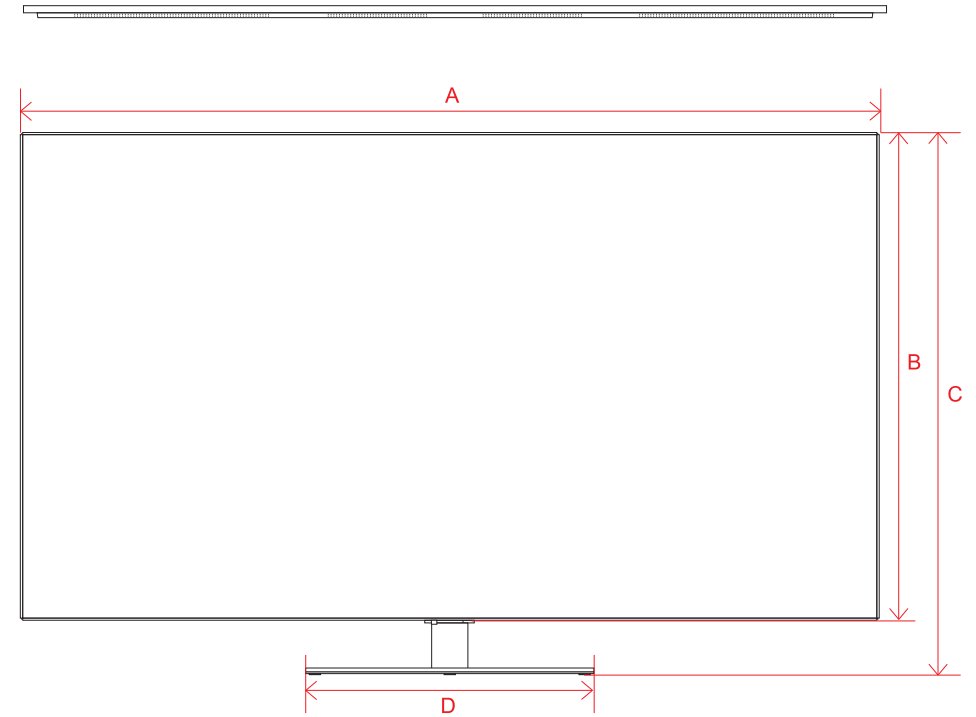

OLED G4 (55・65)

単位 (cm) A~S 長さ	55V	65V
A	122.2	144.1
B	70.3	82.6
C (Min./Max.)	74.2/78.7	86.5/91.0
D	48.5	48.5
E	2.72	2.43
F	10.3	10.6
G	26.3	26.3
H	52.1	63.0
I	18.0	18.0
J	52.1	63.0
K	11.6	15.0
L	5.5	5.5
M	53.2	62.1
N	37.6	30.7
O	20.0	30.0
P	12.7	21.9
Q	46.1	57.0
R	30.0	30.0
S	46.1	57.0

単位 (cm) T~U 奥行	55V	65V
T	0.70	0.70
U	1.32	1.14