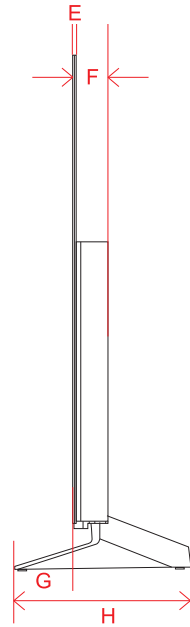

単位 (cm)	83V
V~W 奥行	
V	0.90
W	2.49

OLED C4 (55・65・77)

単位 (cm) A~N 長さ	55V	65V	77V
A	122.2	144.1	171.1
B	70.3	82.6	98.2
C	75.7	88.0	103.5
D	47.0	47.0	52.0
E	0.63	0.63	0.63
F	4.51	4.51	4.71
G	7.9	7.9	9.7
H	23.0	23.0	26.7
I	46.1	57.0	70.6
J	30.0	30.0	30.0
K	46.1	57.0	70.6
L	27.8	40.1	43.9
M	20.0	20.0	20.0
N	22.6	22.6	34.3

単位 (cm) O~P 奥行	55V	65V	77V
O	3.50	3.50	3.50
P	0.39	0.39	0.39

LG OLED

OLED C4 (48)

単位 (cm)	48V
A~N 長さ	
A	107.1
B	61.8
C	67.5
D	47.0
E	0.39
F	4.69
G	7.6
H	23.0
I	38.6
J	30.0
K	38.6
L	27.0
M	20.0
N	15.1

単位 (cm)	48V
O~P 奥行	
O	2.49
P	0.38

OLED C4 (42)

単位 (cm)	42V
A~P 長さ	
A	93.2
B	54.0
C	57.7
D	71.8
E	0.63
F	4.11
G	7.1
H	17.0
I	31.6
J	30.0
K	31.6
L	13.4
M	20.0
N	20.7
O	26.3
P	11.3

単位 (cm)	42V
Q~R 奥行	
Q	2.77
R	0.38

OLED B4 (48 · 55 · 65 · 77)

単位 (cm) A~P 長さ	48V	55V	65V	77V
A	107.0	122.8	144.9	171.9
B	62.0	70.8	83.2	98.9
C	68.4	77.2	89.6	105.7
D	93.3	105.7	105.7	140.3
E	0.78	0.78	0.78	0.63
F	4.59	4.59	4.59	5.09
G	10.1	10.1	10.1	14.9
H	23.5	23.5	23.5	31.9
I	38.5	46.4	57.4	70.9
J	30.0	30.0	30.0	30.0
K	38.5	46.4	57.4	70.9
L	27.1	35.9	48.3	59.0
M	20.0	20.0	20.0	20.0
N	14.8	14.9	14.9	19.9
O	11.9	15.9	26.9	27.7
P	12.0	12.3	12.3	7.5