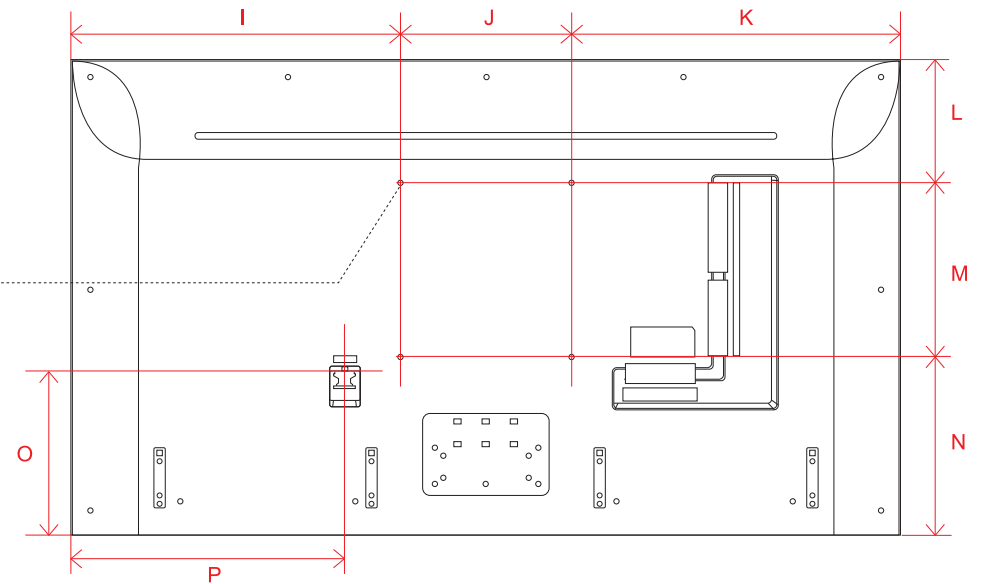

QNED85T (75・86)

単位(cm) A~P 長さ	75V	86V
A	167.7	192.8
B	96.5	110.8
C	103.2	117.5
D	52.4	52.4
E	134.9	158.2
F	3.09	3.09
G	15.5	15.5
H	35.9	35.9
I	63.9	66.4
J	40.0	60.0
K	63.9	66.4
L	29.9	44.3
M	30.0	40.0
N	36.6	26.5
O	34.1	33.6
P	53.2	57.3

単位(cm) Q 奥行	75V	86V
Q	1.34	1.34