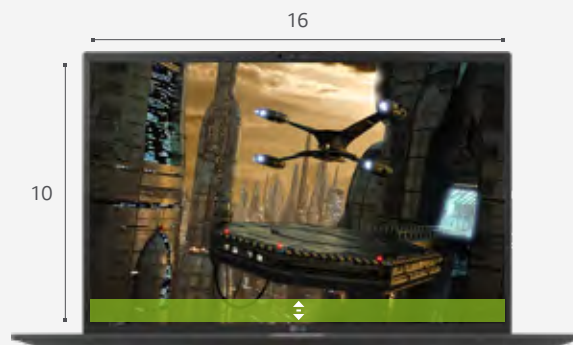

Share Screen 一画面シェアで広がる楽しさー

大画面で使いやすい設計のLG gramは、画面シェアにも最適です。
会議中の資料共有はもちろん、高画質・高音質のコンテンツを仲間と楽しむこともできます。
LG gram+viewを使えば、さらにスマートに表示内容をシェアできます。

映画鑑賞に

会議中に

高精細で見やすい大画面は共有にも最適

高精細かつ迫力の大画面

フルHDよりも縦長な16:10の縦横比に、フルHDの約2倍もの情報量を表示できる2560×1600 (WQXGA) の高解像度ディスプレイを採用*1。映画鑑賞や動画再生など、迫力のある映像をダイナミックにシェアして楽しむことができます。

反射の少ないアンチグレアディスプレイ

新開発のアンチグレアディスプレイにより光の映り込みを抑えつつ、350cd/m²の高い輝度を維持することで、見やすい鮮やかな画質を実現。パソコン本体を傾けながら画面をシェアしても、光の反射が気になりにくい仕様です。シェアする自分も相手もストレスを感じることなく、表示内容を確認できます。

自由自在に大画面をさらに拡張

ポータブルモニター「LG gram+view」*2

本体670g、カバースタンド装着時でも990gの手軽に持ち運べるモニターです。同じ画面サイズの16インチLG gramと接続すれば、28.5インチの大画面かつ5120×1600の広大な作業領域を確保できます。切り離しても使えるため、相手に画面を見せながら進行する対面会議にも最適です。