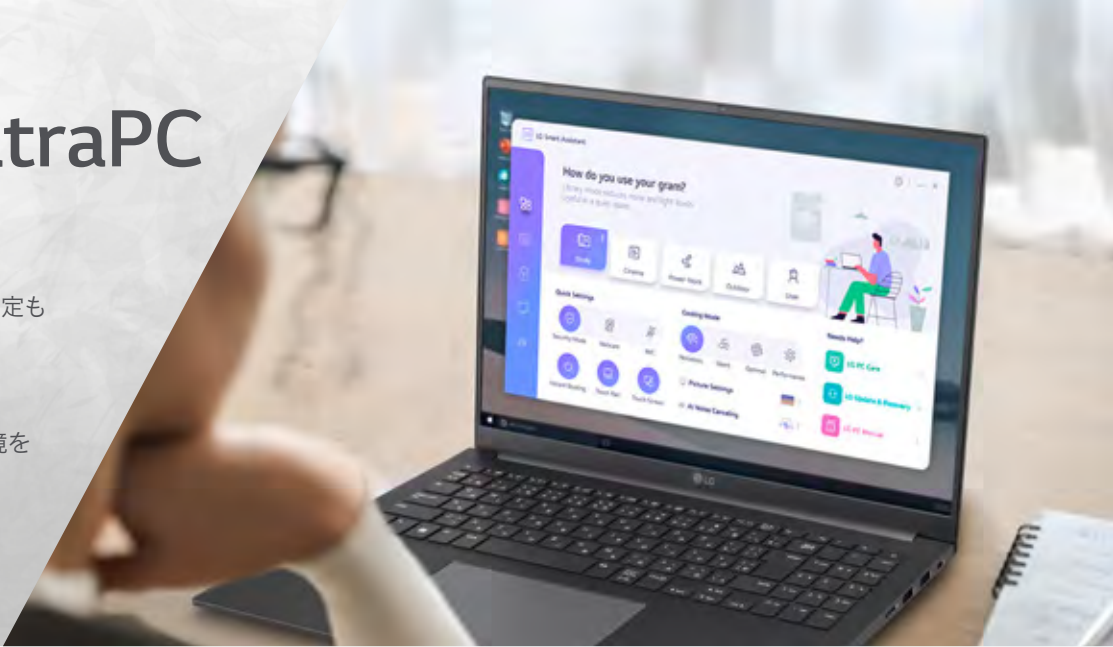

グラフィック性能に優れたAMD Radeon™ グラフィックスを搭載

高画質な写真・ビデオの編集や動画のストリーミング、オンラインゲームなどに強いグラフィックスを搭載。ビジネスだけでなくエンターテインメントも存分に楽しめます。

I 2画面での操作をストレスフリーに

外付けモニターとの連携機能を強化

「LG Glance by Mirametrix®」のプリインストールにより、ユーザーの視線がパソコンから外付けモニターに移動した際、視線の動きに合わせて作業中のアプリケーションやマウスポインターも自動でモニターに移動させる機能を搭載しています。

■ スナップウィンドウ

作業中のファイルなどを自動的にユーザーが見ている画面に表示します。

■ スマートポインター

ユーザーの視線を追跡し、ユーザーが見ている画面にマウスポインターを移動します。

ゲームをもっと楽しく

HDMI*2接続でFreeSync™テクノロジー対応モニターに接続すれば、ゲームで発生するティアリング（画面のずれ）やスタッタリング（カクつき）を抑えてスムーズな表示でゲームが楽しめます*3。

Start LG UltraPC

—スマートに使える—

LG UltraPCなら使い始めの面倒な設定もデータ移行もワンタッチ。配線もシンプルなので、手に入れてすぐにスマートな作業環境を実現できます。

I スマートに使い始められる

データ移行も簡単な「ファイナルパソコン引越し win11 対応版」プリインストール

PCの買い替え時、古いPCのファイルをワイヤレスで簡単に移行することができます。すべてのファイル、設定、ユーザープロファイルを安全かつ完全に移行することができるため、移行にかかる時間や手間を大幅に軽減できます。