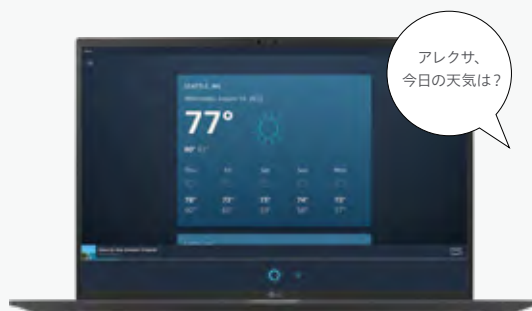

「あったらいいな」をかなえる

やりたいことを話すだけ

Amazon Alexaに対応。スケジュールの確認や買い物リストの作成、音楽再生などやりたいことをLG gramに話しかけてみましょう。