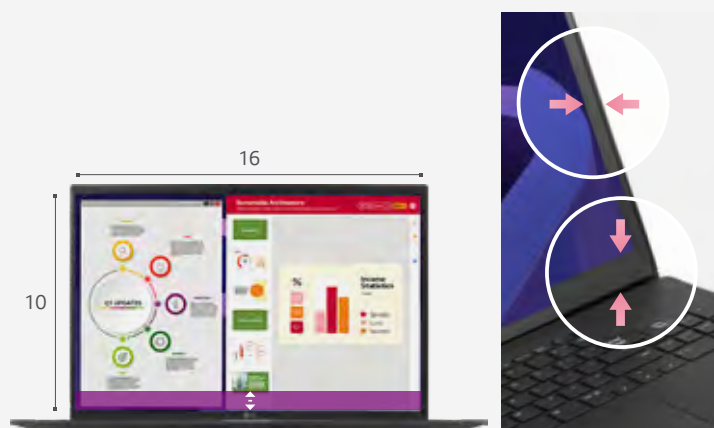

外付けモニターとの連携機能を強化

「LG Glance by Mirametrix[®]」のプリインストールにより、ユーザーの視線がパソコンから外付けモニターに移動した際、視線の動きに合わせて作業中のアプリケーションやマウスポインターも自動でモニターに移動させる機能を搭載しています。

■ スナップウィンドウ

作業中のファイルなどを自動的にユーザーが見ている画面に表示します。

■ スマートポインター

ユーザーの視線を追跡し、ユーザーが見ている画面にマウスポインターを移動します。

Video Meeting —より快適なビデオ通話—

フルHDカメラを搭載したLG gramなら、ビデオ通話でも表情まで鮮やかに相手に伝えられます。大きな画面で手元の資料を見ながら話せるので、打ち合わせもスムーズ。ノイズキャンセリング対応マイクや自動ミュート機能も搭載し、賑やかな場所でも会話に集中できます。

取引先と

仲間と

大きな画面でビデオ通話をサポート

マルチウィンドウでも見やすく表示

縦方向が見やすくなる、フルHDよりも縦長な16:10の縦横比のディスプレイを採用。さらに16.0インチ、17.0インチモデルはフルHDの約2倍もの情報量を表示できる2560×1600 (WQXGA) の高解像度ディスプレイを採用*。WEB会議で画面共有される資料、手元で参照したい資料のどちらも見やすく、打ち合わせがはかどります。

表情も声ももっと鮮明に伝わる

ウェブカメラやマイクの使い心地もアップ

■ カメラ画質が大幅パワーアップ

従来はHD (1280×720) だったウェブカメラを、フルHD (1920×1080) に強化。より高画質な映像で快適なビデオ通話が可能です。

HD Webcam

Full HD Webcam

■ ノイズキャンセリングに対応

周囲の雑音と人の声を区別するノイズキャンセリング機能に対応したマイクを搭載。より会議に集中することができます。

家族と

WEB会議をもっとスムーズに

WEB会議効率化

「LG Glance by Mirametrix[®]」のプリインストールにより、画面からの距離を検知しミュートのON/OFFを切り替えたり、ミュート状態で話した際に通知したりする便利な機能を搭載しています。

■ バーチャルプレゼンター

プレゼン時、デスクトップに自分の顔をオーバーレイ表示できます。

■ オートミュート

画面からの距離に応じて自動的にミュートとミュート解除を行います。