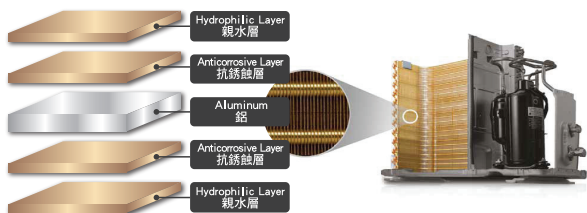

雙迴轉變頻壓縮機

全系列 CSPF 能效一級

高效節能

壓縮機是空調的心臟，LG雙迴轉變頻壓縮機能提高效率、降低噪音，冷卻更快速、安靜、更省電，使用時間更長。

安心耐用

抗鏽蝕金散熱片™：LG金散熱片(Gold Fin™)有抗鏽蝕塗料，確保表面更具抗鏽蝕性並提升耐用性。

奈米離子產生器 (旗艦系列)

淨化空氣