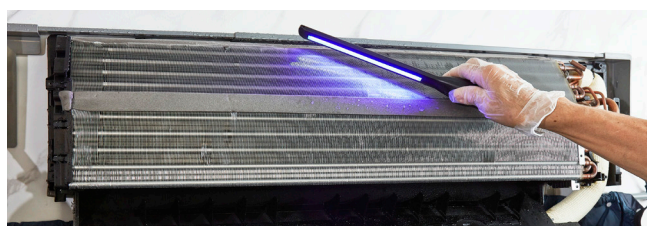

LSU/N28DHPMS
NT$ **670**/月(共84期)

LSU/N36DHPM
NT$ **770**/月(共84期)

費用含：
基本安裝¹⁸、產品保固¹⁹、LG保養關懷服務(到府清潔保養)

LSU/N41DHPM
NT$ **850**/月(共84期)

LSU/N52DHPM
NT$ **970**/月(共84期)

LSU/N28IHPS
NT$ **650**/月(共84期)

LSU/N36IHP
NT$ **750**/月(共84期)

LSU/N41IHP
NT$ **830**/月(共84期)

LSU/N52IHP
NT$ **950**/月(共84期)

LG 保養關懷服務介紹

透過定期提供基礎/深層清潔保養，維持家電運作效能及延長使用壽命外，亦能保持清潔與衛生。

保養週期

○ 基礎清潔保養 ● 深層清潔保養

到府清潔保養服務－基礎清潔保養²⁰

紫外線殺菌

到府清潔保養服務－深層清潔保養²¹

型號	LSU/N28DHPMS LSU/N28IHPS	LSU/N36DHPM LSU/N36IHP	LSU/N41DHPM LSU/N41IHP	LSU/N52DHPM LSU/N52IHP
適用坪數	3-5坪	4-6坪	5-7坪	6-9坪
冷暖房能力(kW)	冷房2.8 / 暖房3.4	冷房3.5 / 暖房3.9	冷房4.1 / 暖房4.5	冷房5.2 / 暖房6.0
CSPF (kWh/kWh)	5.93	6.00	旗艦系列:5.65 經典系列:5.70	5.75
室內機尺寸 (whd, mm)	837 x 308 x 189	998 x 345 x 210	998 x 345 x 210	1060 x 374 x 265
室外機尺寸 (whd, mm)	863 x 545 x 353	863 x 545 x 353	863 x 545 x 353	974 x 650 x 386
節能標章	-	●	●	●

¹⁸ 安裝地點若無電梯，需人工搬運上樓，需另外的收樓層搬運費，以現場報價為準；合標準基本安裝服務費用(5米銅管)，如超出基本安裝按台灣LG電子訂定標準收費；若經原廠判斷顧客安裝位置為危險安裝地點，則原廠有權保留或修改訂單的權利。

¹⁹ 合約期間內提供免費保固服務，非原廠之服務、人為或不可抗力(含天災)原因造成故障或毀損，不在保固範圍內；若當月款項未繳交成功，保固服務將自動停止。

^{20,21} 產品型號外觀及清潔保養使用工具以台灣實際情況為準；清潔保養僅限室內機。