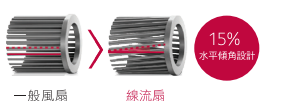

■ LG 獨特線流扇 (室內機)