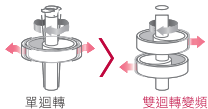

旗艦系列釋放超過800萬奈米離子淨化空氣。

■ LG 獨特線流扇 (室內機)

■ 直流無刷風扇馬達 (室外機)

■ 雙迴轉變頻

極度安靜

特有的線流扇 (室內機)、雙迴轉變頻壓縮機與風扇馬達 (室外機) 能降低噪音，並使機器運轉順暢。

一般模式

* 部分型號無此功能