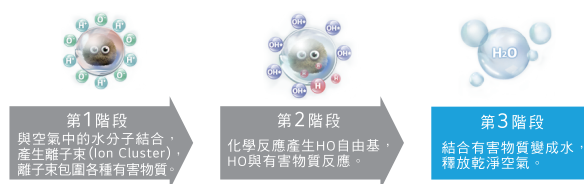

LG DUALCOOL™ WiFi 雙迴轉冷暖變頻空調

LG 空調 用手機就可以

內建 WiFi 遠控

語音操控支援
多款智慧音箱

手機 ThinQ app

LG 電視
Home Dashboard

智慧便利生活

支援多項遠端操控：手機ThinQ™ APP、LG電視、智慧音箱。輕鬆操控，安心省電。

雙迴轉變頻壓縮機

全系列 CSPF 能效一級

高效節能

壓縮機是空調的心臟，LG雙迴轉變頻壓縮機能提高效率、降低噪音，冷卻更快速、安靜、更省電，使用時間更長。

安心耐用

抗鏽蝕金散熱片™：LG金散熱片(Gold Fin™)有抗鏽蝕塗料，確保表面更具抗鏽蝕性並提升耐用性。

奈米離子產生器 (旗艦系列)

淨化空氣

旗艦系列釋放超過800萬奈米離子淨化空氣。

■ LG 獨特線流扇 (室內機)

■ 直流無刷風扇馬達 (室外機)

■ 雙迴轉變頻

極度安靜

特有的線流扇 (室內機)、雙迴轉變頻壓縮機與風扇馬達 (室外機) 能降低噪音，並使機器運轉順暢。

一般模式

* 部分型號無此功能