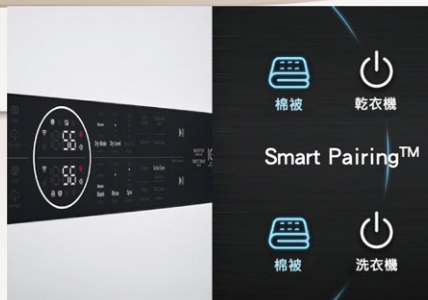

LG WashTower™ AI 智控洗乾衣機

智慧 x 美型 就是最完美的一對

WD-S1310B 尊爵黑

NT\$ **1,799**/月(共60期)

WD-S1916B 尊爵黑

WD-S1916W 冰瓷白

NT\$ **2,399**/月(共60期)

費用含：基本安裝¹¹、產品保固¹²、LG保養關懷服務(到府清潔保養)及耗材

減少99.9%居家塵蟎過敏原
獲BAF英國過敏協會認證*

AI DD™ 智慧洗滌

AIDD™ 智慧偵測衣物材質與重量，透過萬筆大數據分析，自動提供最適合的洗滌動作，保護心愛衣物穿著壽命更長久。

智慧行程配對

SmartPairing™ 傳遞洗程資訊至乾衣機，自動選擇適配乾衣機行程，流程簡化呵護升級，洗衣乾衣一氣呵成，達到最有效率的智慧洗乾一體。

高效洗乾衣 省水省電

TurboWash™ 360° 勁速洗搭配乾衣準備，洗衣同時預熱乾衣機，高效完成洗乾衣，同時減少耗水、耗電量，節能護衣一次達成。