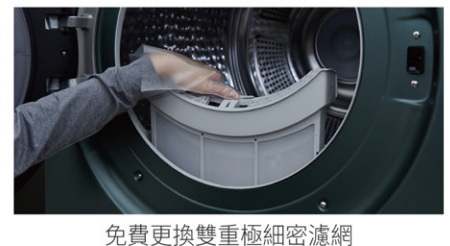

滾筒洗衣機

乾衣機

到府清潔保養服務－深層清潔保養¹⁴ (含基礎清潔保養)

滾筒洗衣機

乾衣機

定期清潔保養家電的好處

- 1 減少病菌孳生
- 2 減少人體皮屑、毛髮殘留
- 3 減少衣物棉絮堵塞出水管
- 4 降低洗劑殘留於機體,減少異味產生
- 5 維持機器最佳效能

¹¹ 含標準基本安裝服務費用,如超出基本安裝按台灣LG電子訂定基準收費。