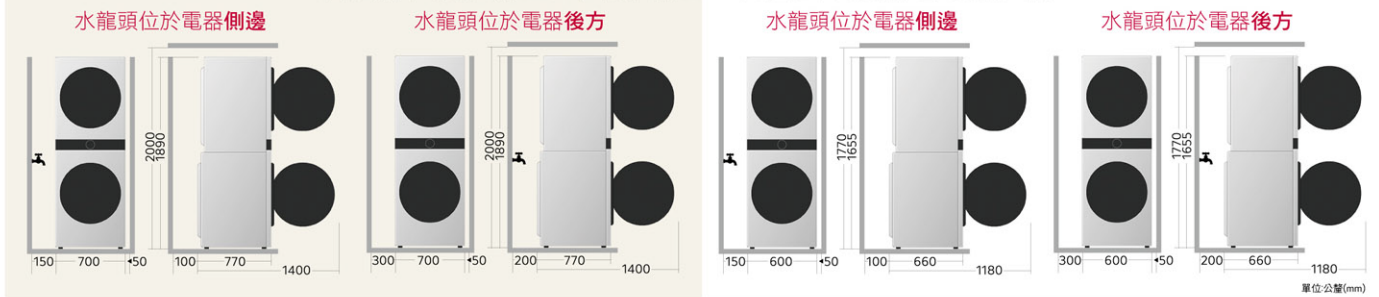

型號	WD-S1916B	WD-S1916W	WD-S1310B
顏色	尊爵黑	冰瓷白	尊爵黑
規格(kg)	蒸洗脫:19 / 除濕式乾衣:16		蒸洗脫:13 / 除濕式乾衣:10
尺寸 (寬x高x深)(mm)	700 x 1890 x 770		600 x 1655 x 660

安裝需求:洗衣機110V / 乾衣機110V雙插座,免瓦斯管、免排風管

LG 保養關懷服務介紹

透過定期提供耗材及基礎/深層清潔保養,維持家電運作效能及延長使用壽命外,亦能保持清潔與衛生。

清潔保養
影片

保養週期

○ 基礎清潔保養

● 深層清潔保養