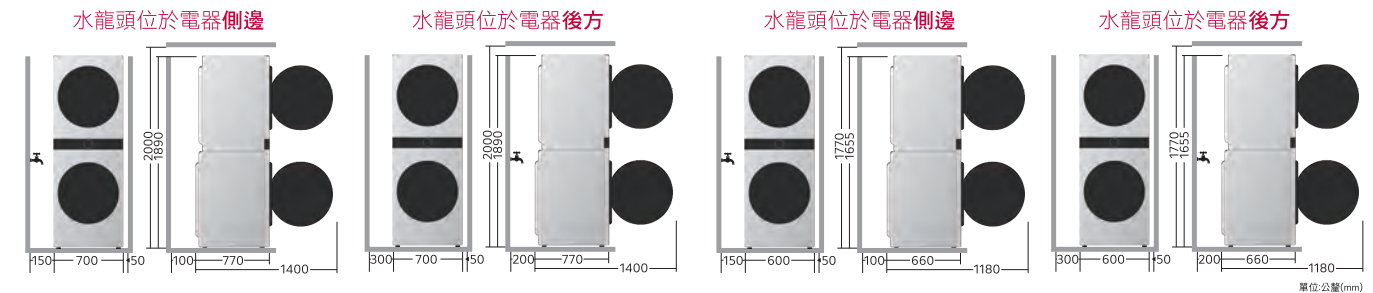

LG WashTower™ AI 智控洗乾衣機

型號	WD-S1916B	WD-S1916W	WD-S1310B
顏色	尊爵黑	冰瓷白	尊爵黑
規格(kg)	蒸洗脫:19 / 除濕式乾衣:16		蒸洗脫:13 / 除濕式乾衣:10
尺寸 (寬x高x深)(mm)	700 x 1890 x 770		600 x 1655 x 660

安裝需求:洗衣機110V / 乾衣機110V雙插座,免瓦斯管、免排風管

LG 保養關懷服務介紹