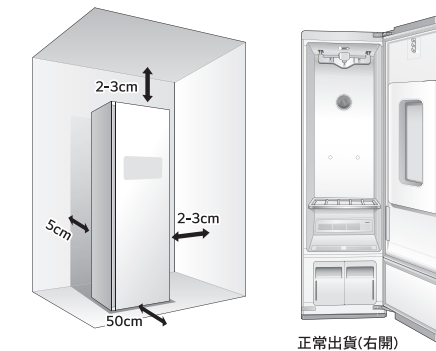

### 內建高壓蒸氣掛燙機™

三段式高壓蒸氣，快速整齊地恢復衣物平整度。

### LCD智慧液晶觸控螢幕

介面圖像化更加豐富、多樣，搭配AI行程推薦，可將常用行程排序優化。

型號	R723MB	R723SB	R723MG	R723WG
顏色	奢華鏡面	雪霧白	奢華鏡面	雪霧白
尺寸 (寬x高x深)(mm)	600 x 1965 x 620			
容量	大容量5件組(可掛5件上衣,1條褲子)			
機門開門方向	出廠為右開,請在產品交付安裝後1個月內憑出貨憑證或是發票資訊聯絡服務中心,我們將免費改變方向一次,但安裝後1個月後欲改變開門方向,將產生費用。*僅限由右開改至左開			

### 安裝建議

正常出貨(右開)

\*若欲作內嵌式裝潢,請預留位置:寬50.5\*高188\*深63.5(cm),前方留46(cm)作開門使用。  
\*\*插風+總線長160cm

註:若高度低於2165(mm),則深度須預留至少670(mm),以確保門片上方的通風開門有足夠的自動循環通風系統之空間。

- ①上方須預留200(mm)或
- ②門板須凸出櫃體(如右圖)

\*\*換開門方向後,面板仍在左側,僅更改門軸方向。