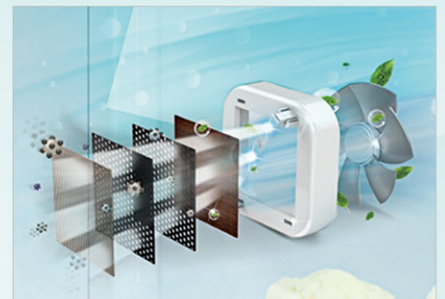

(共60期)

費用含：基本安裝³²、產品保固³³、LG保養關懷服務(到府清潔保養)及耗材

變頻溫控 更精準更安靜

領先業界，變頻壓縮機溫控更精準，延長食物新鮮爽口的時間。

四方吹冷流™ 更均冷

側邊加上後方冷流，速冷且更均冷，降低內部空間及邊門溫差，邊門加強保鮮零死角，雞蛋、牛奶維持新鮮更安心。

鮮淨過濾系統 去味除菌

五重過濾程序，光觸媒去除99.99%有害細菌*，讓冰箱也有媲美空氣清淨機的濾淨效果，還不需更換任何耗材。