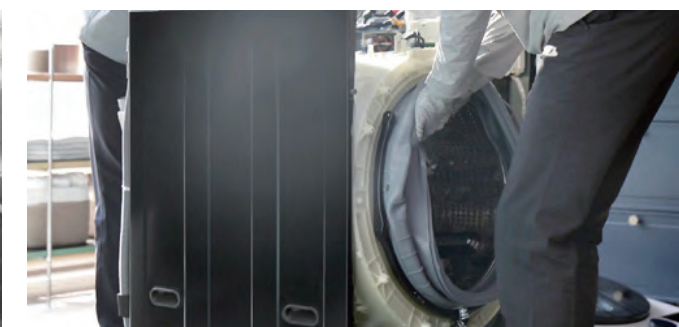

保養週期

到府清潔保養服務—基礎清潔保養²¹

洗劑清潔

紫外線殺菌

產品外觀擦拭與家電健檢

到府清潔保養服務—深層清潔保養²²(含基礎清潔保養)

高壓水柱清洗

筒槽拆解清洗服務